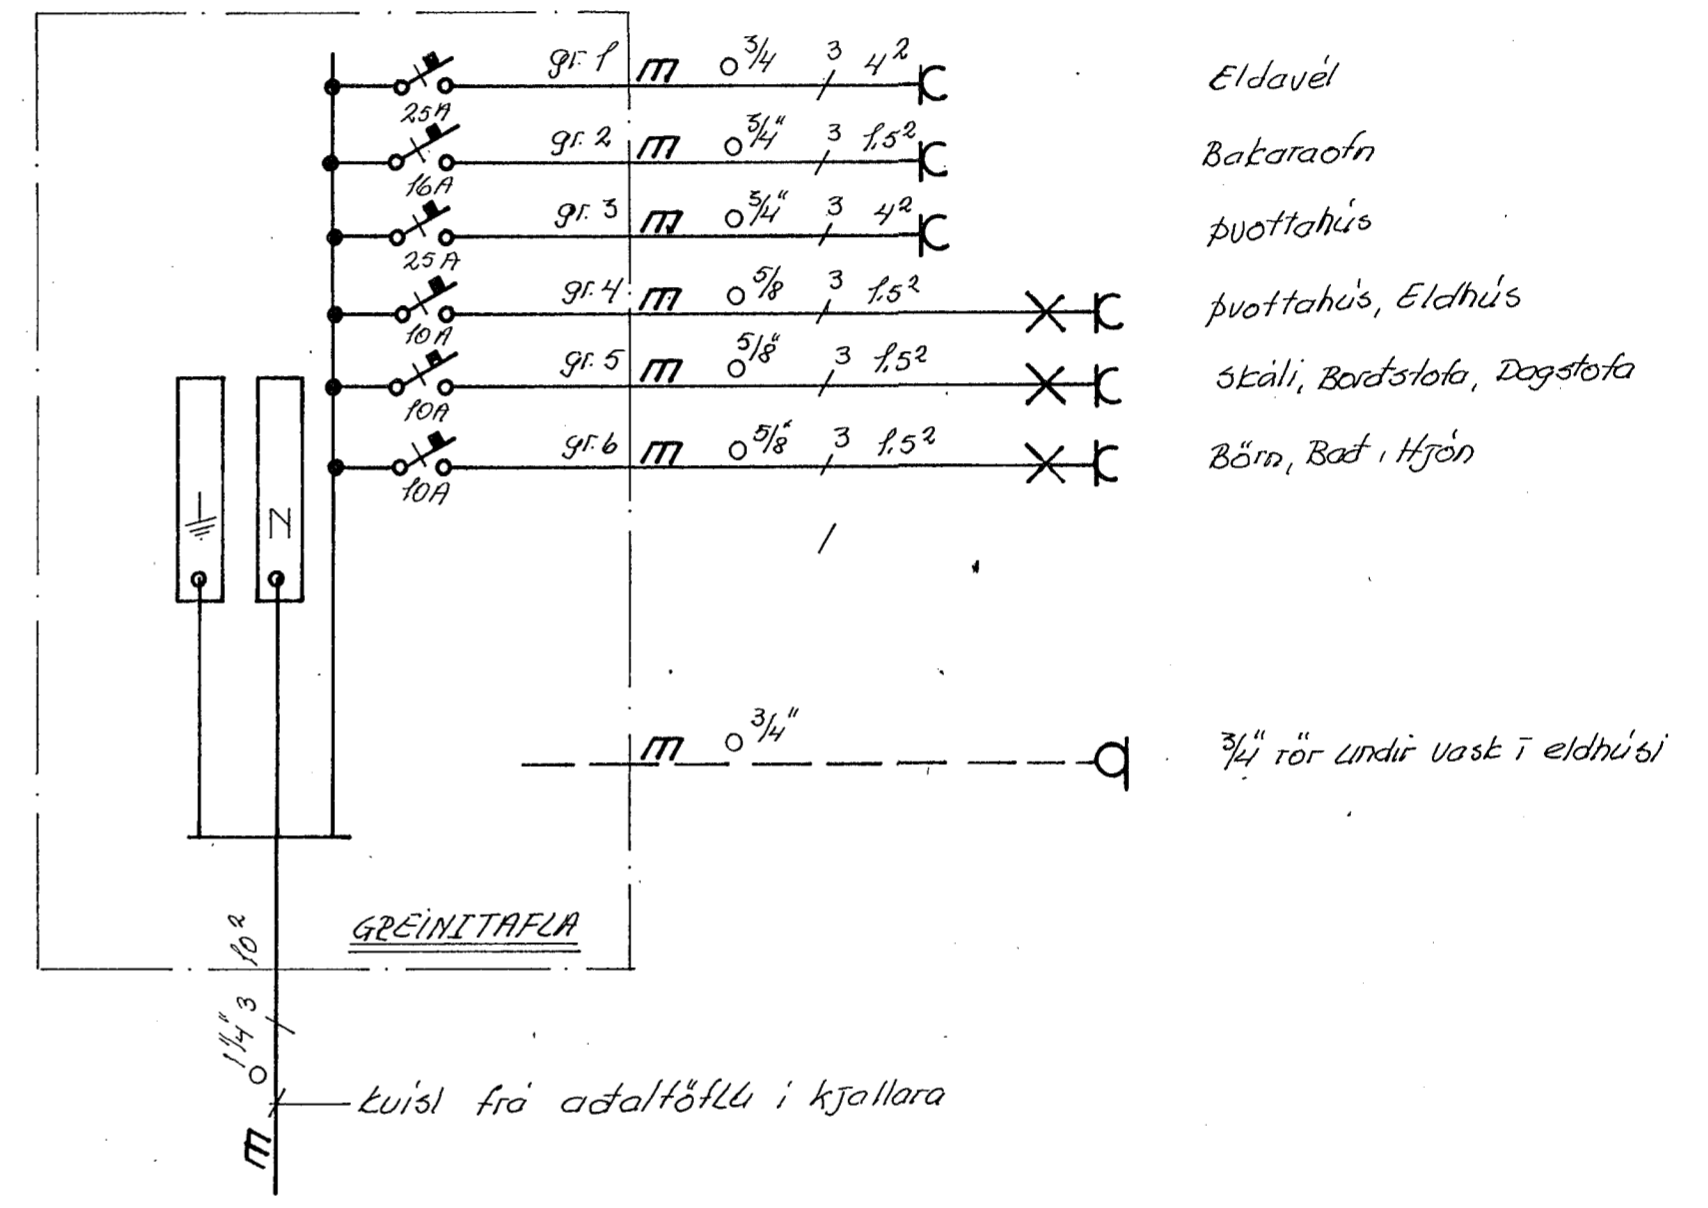

Óbein lýsing í gluggakappa

Vinnu lýsing á eldhúsbord
Óbein lýsing á elhúsbekki

Talla fyrir loftnetsdreifingu sjá bl. 4

114, 3x16² 84

SKYRINGAR

- RAFUGNATAEN SAKU ÍST 6P
ALHENT GILDIR NEMA ANNAD SE TÆLID FEAM Á UPÐRETTI
- Þápur 9/8 með ídregnum vir 3x1.5²
 - Hæð rota 60 cm frá fulltrægengru gölfi
 - Hæð tengla:
 - Við rota, sama hæð og rotinn
 - Við gölf 20 cm frá gölfi
 - Í Eldhúsi og Þvottahúsi 110 cm frá gölfi