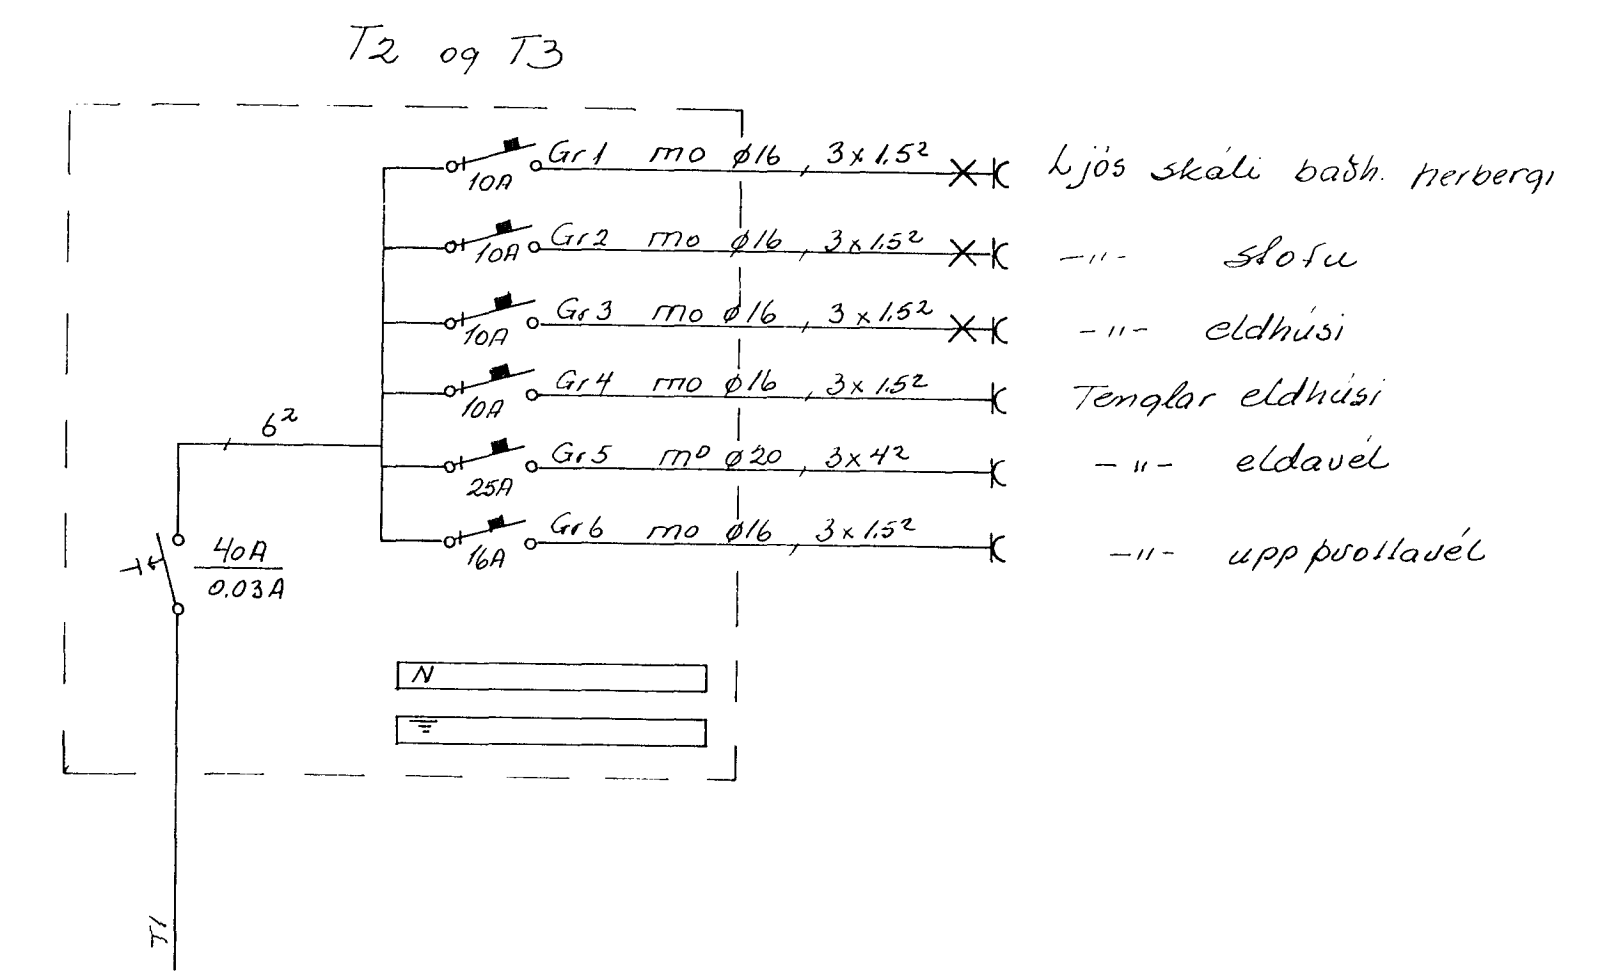

φ25 gardlýsing

φ 25 loftnet
 φ 40 rafveita
 φ 25 gardlýsing
 φ 25 simi

24/15 x

NR.	BREYTING	DAGS	BR
HVAMMABRAUT 10 HAFN.			
GRUNNMYND KJALLARA RAFLÖGN		HAFNAD FIKNAÐ	7.5.11.18 7.5.11.18
		DAG	84.04
		PLAÐ	2.7
		KVARD	1:50
		VERK NR.	046