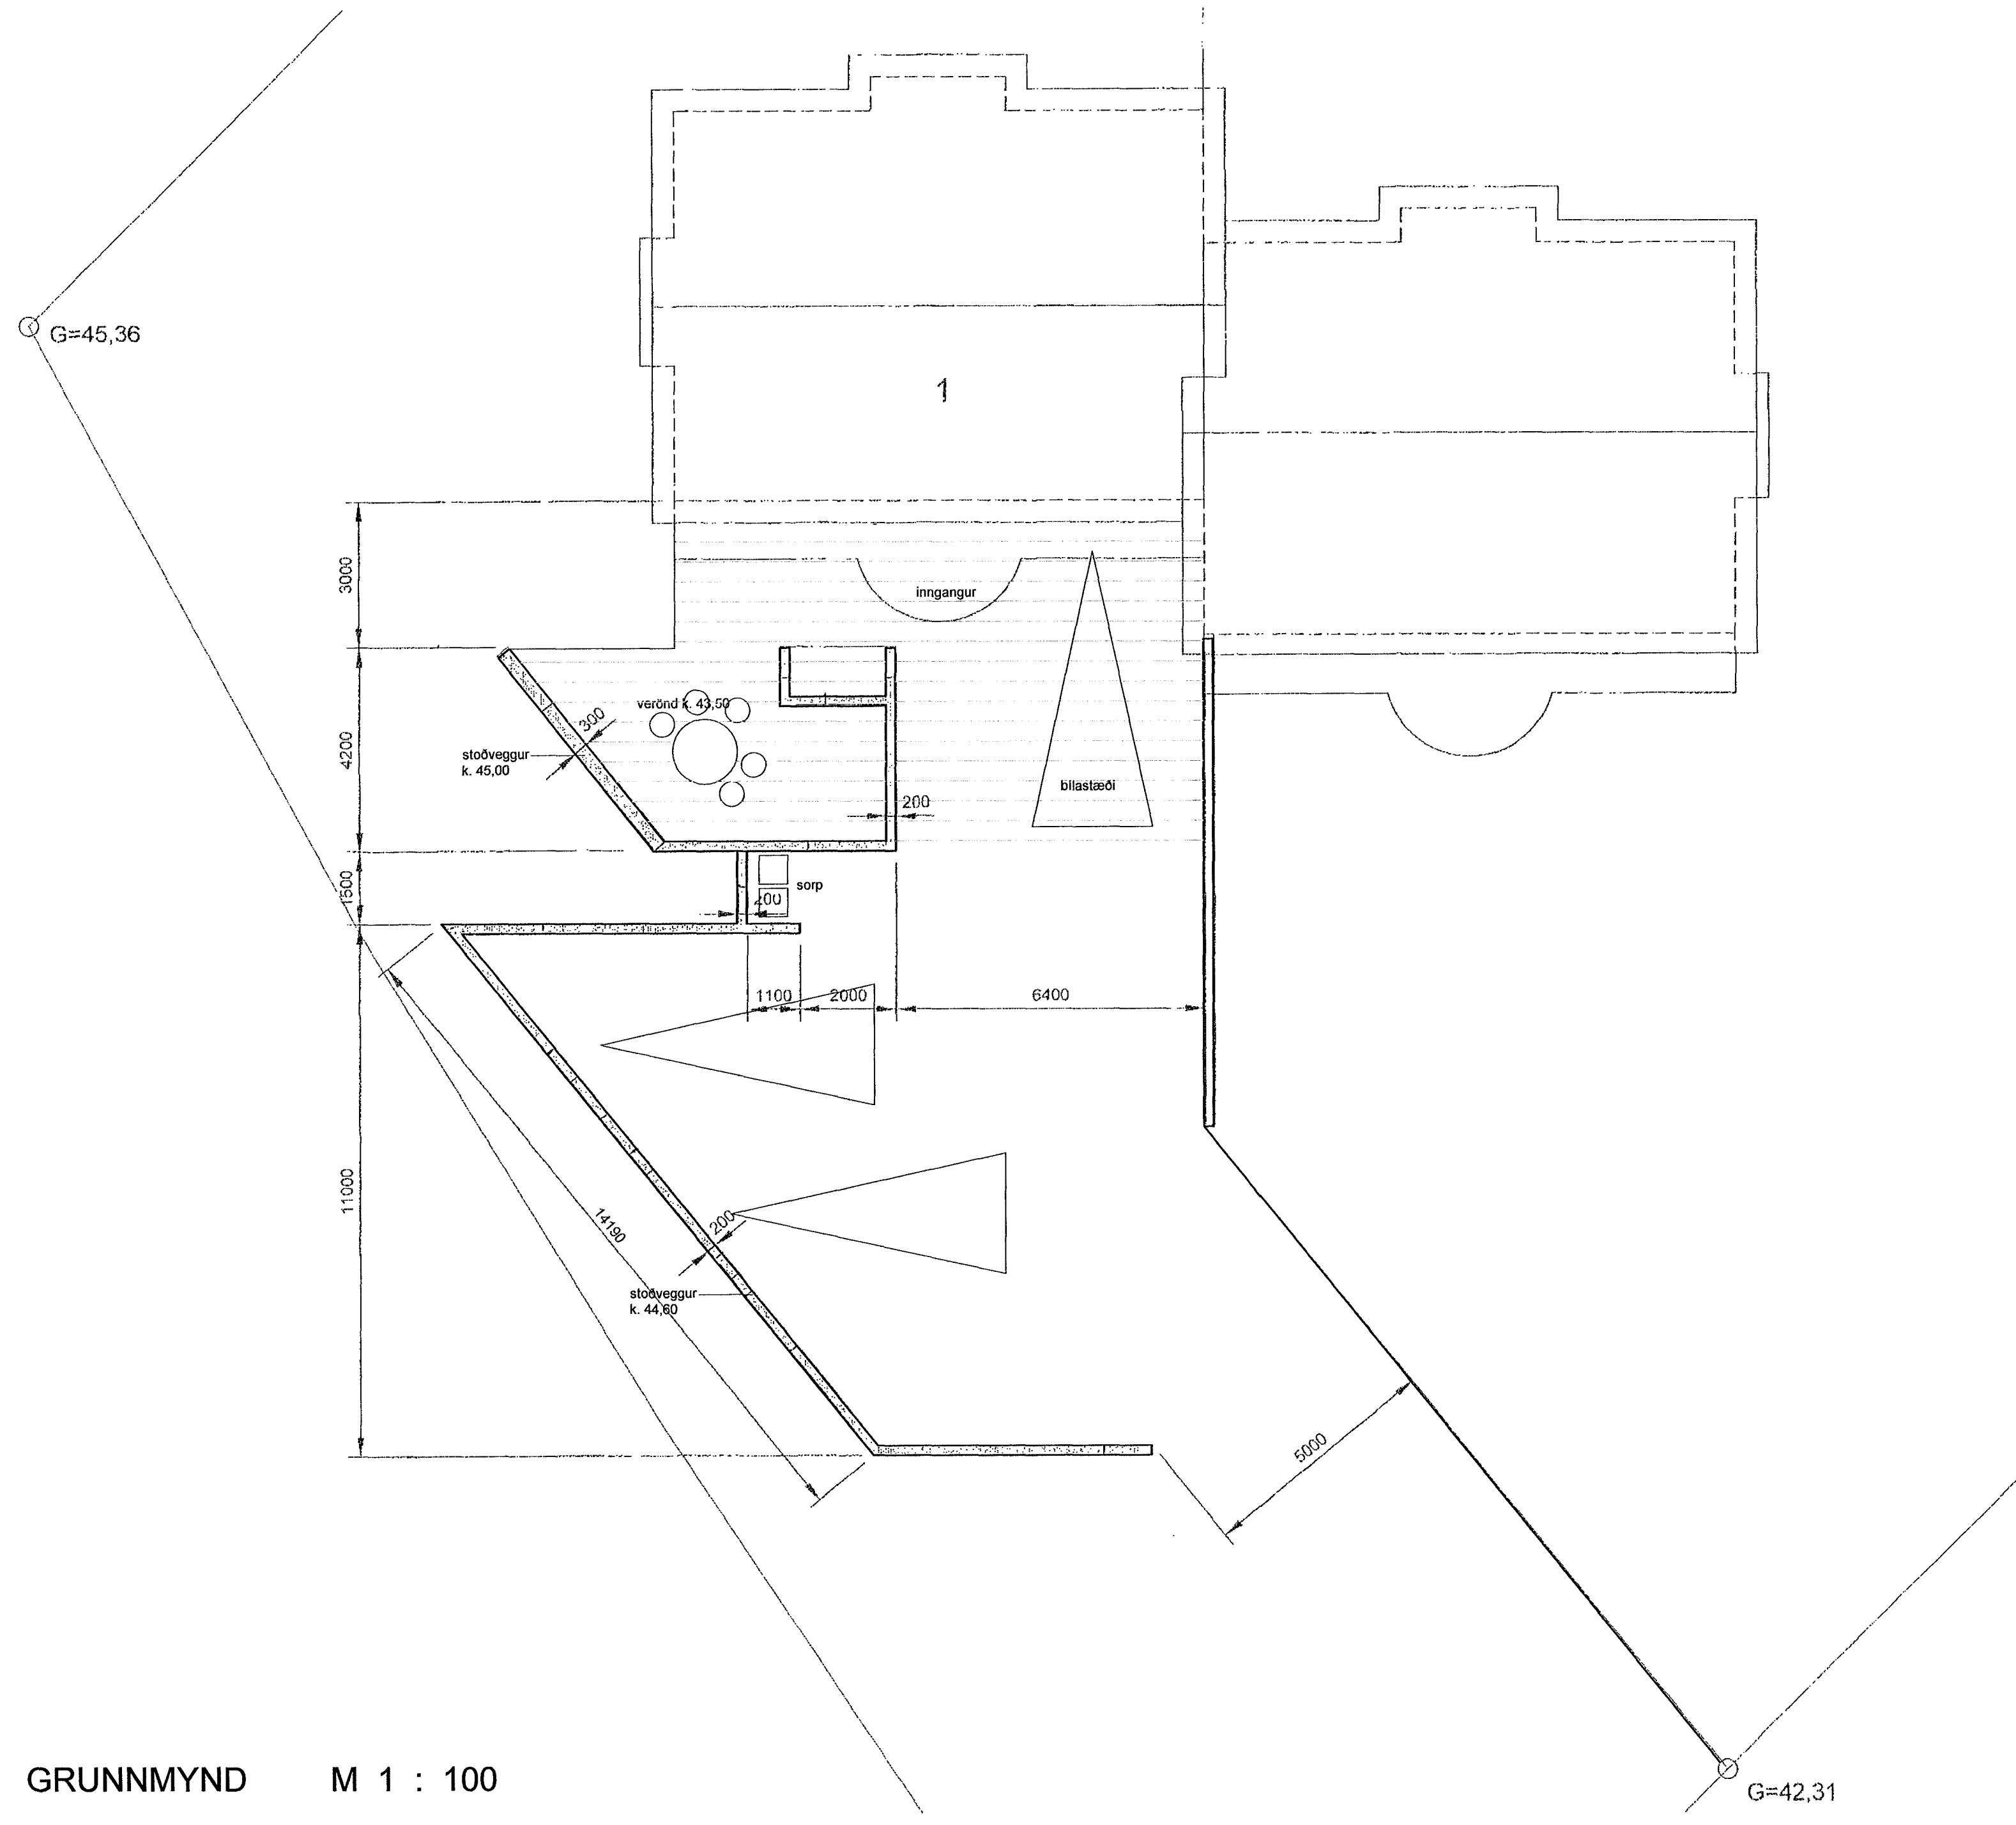

Samþykkt þann
 0 6 NOV. 2013
 Byggingafulltrúinn í Hafnarfirði
 E.h. Brynjar Rafn Ólafsson

GRUNNMYND M 1 : 100

Verkheiti: Klukkuberg 1, Hafnarfirði

Verkhliuti: grunnmynd - veggir á lóð / verönd

Teiknínúmer: 2

Mælikvarði: 1:100

Teiknað:

Yfirfarið:

Samþykkt:

Verknúmer:

Útgáfudagur: maí 2011

Teiknislóð:
 v:\1-serbyli4-hafnarfjorður\klukkuberg 1\veggir a lod.dwg

Úprentað:
 21 október 2013 13:35