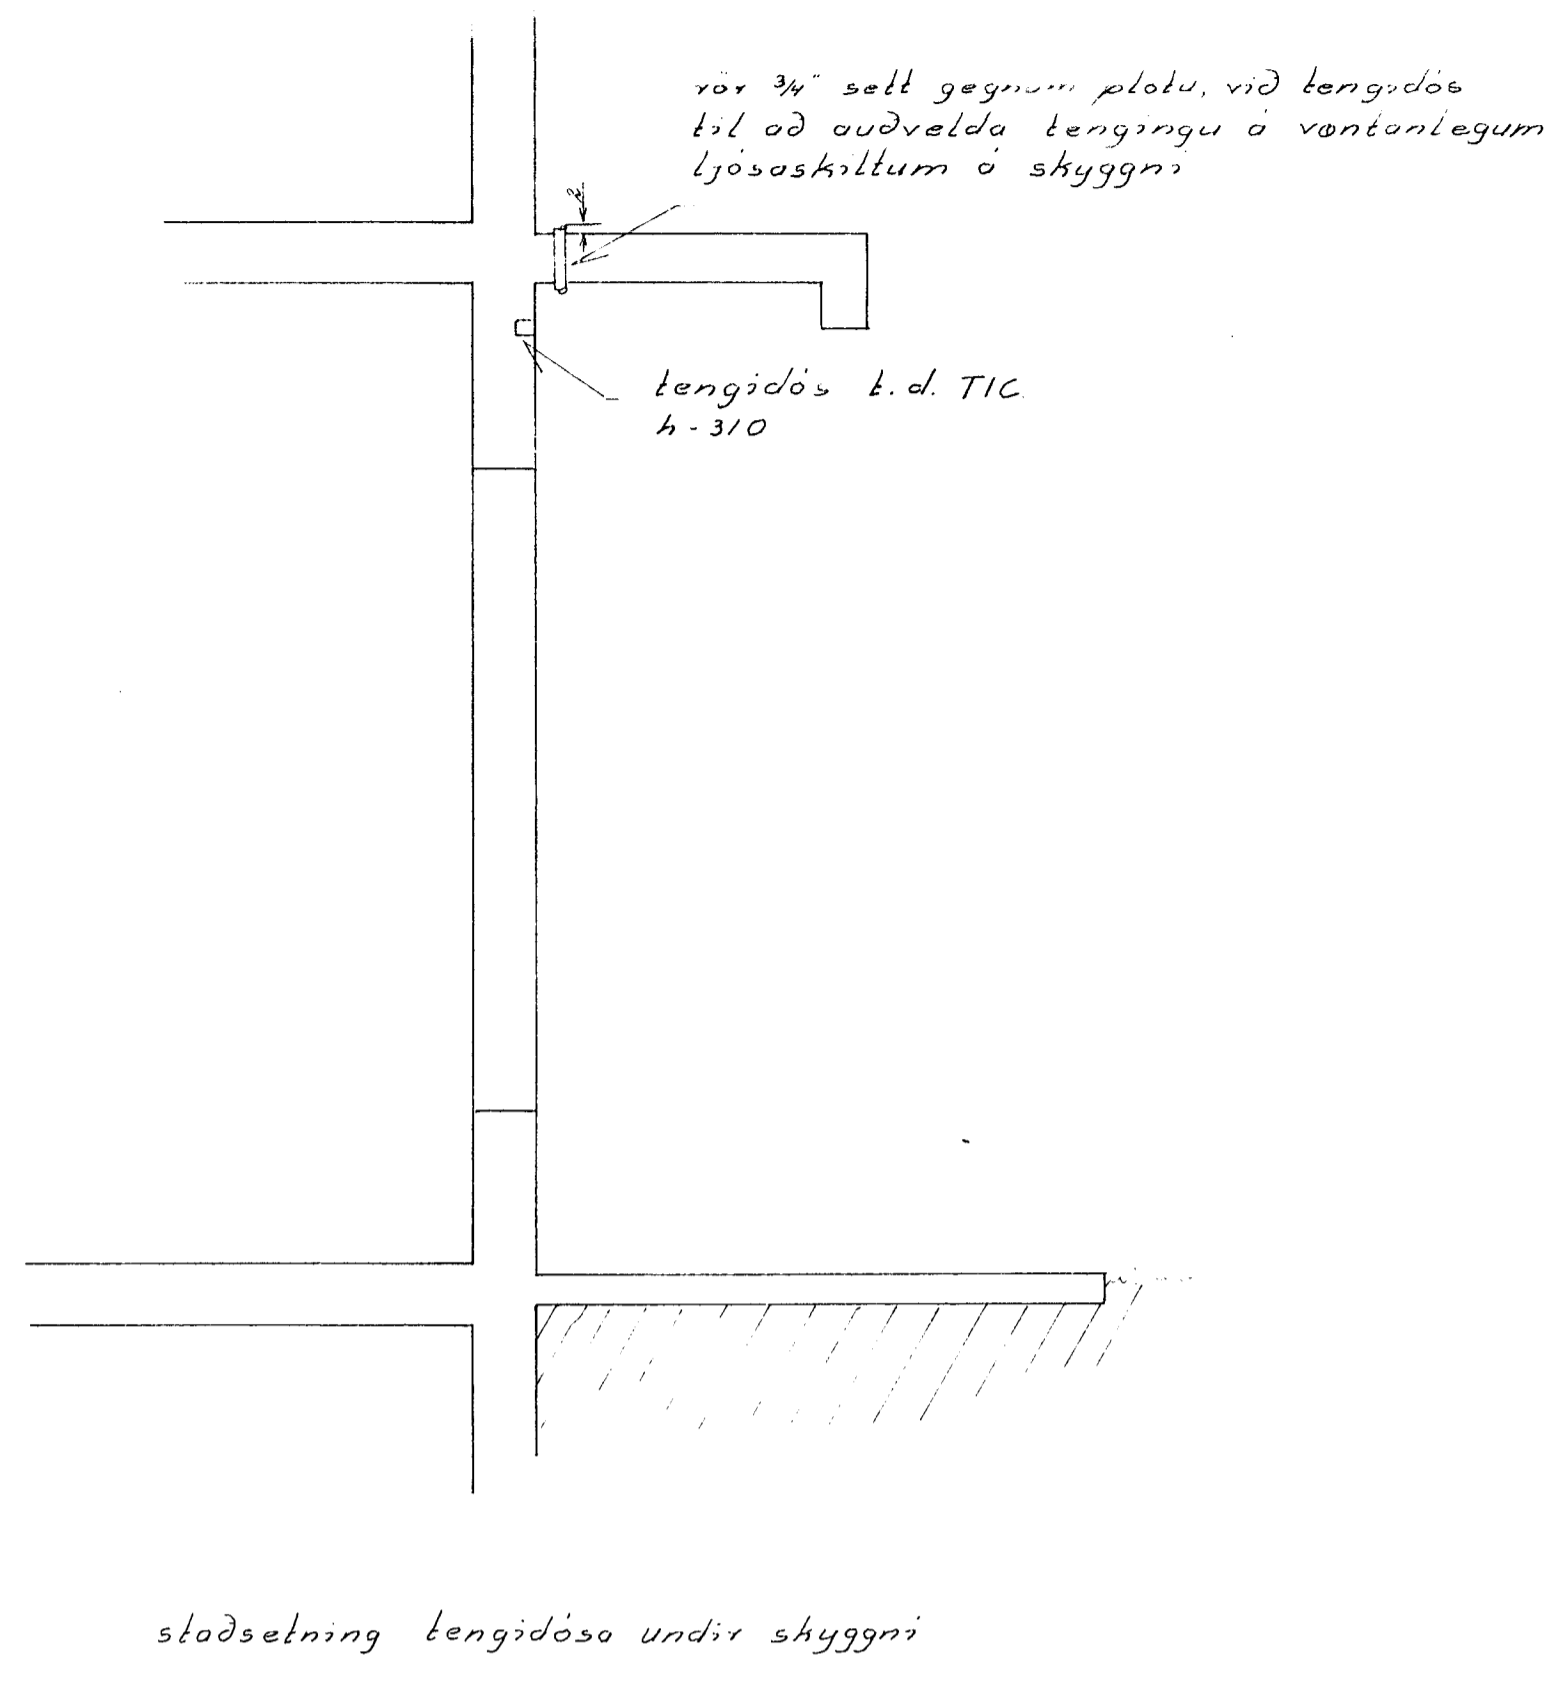

Lofti í stöðlosum undir skrifstofu. Á hliðinni er hluti af lofti í gælu ljósárum sem komið fyrir með milli milli ljósárum og stuðju stuðju.

REYKJAVIKURVEGUR 60		verk 74008	no 2/6
raflofn		möl 1:50	
1. hæð		dagur Júní 74	
		Guðmundur Jónsson	