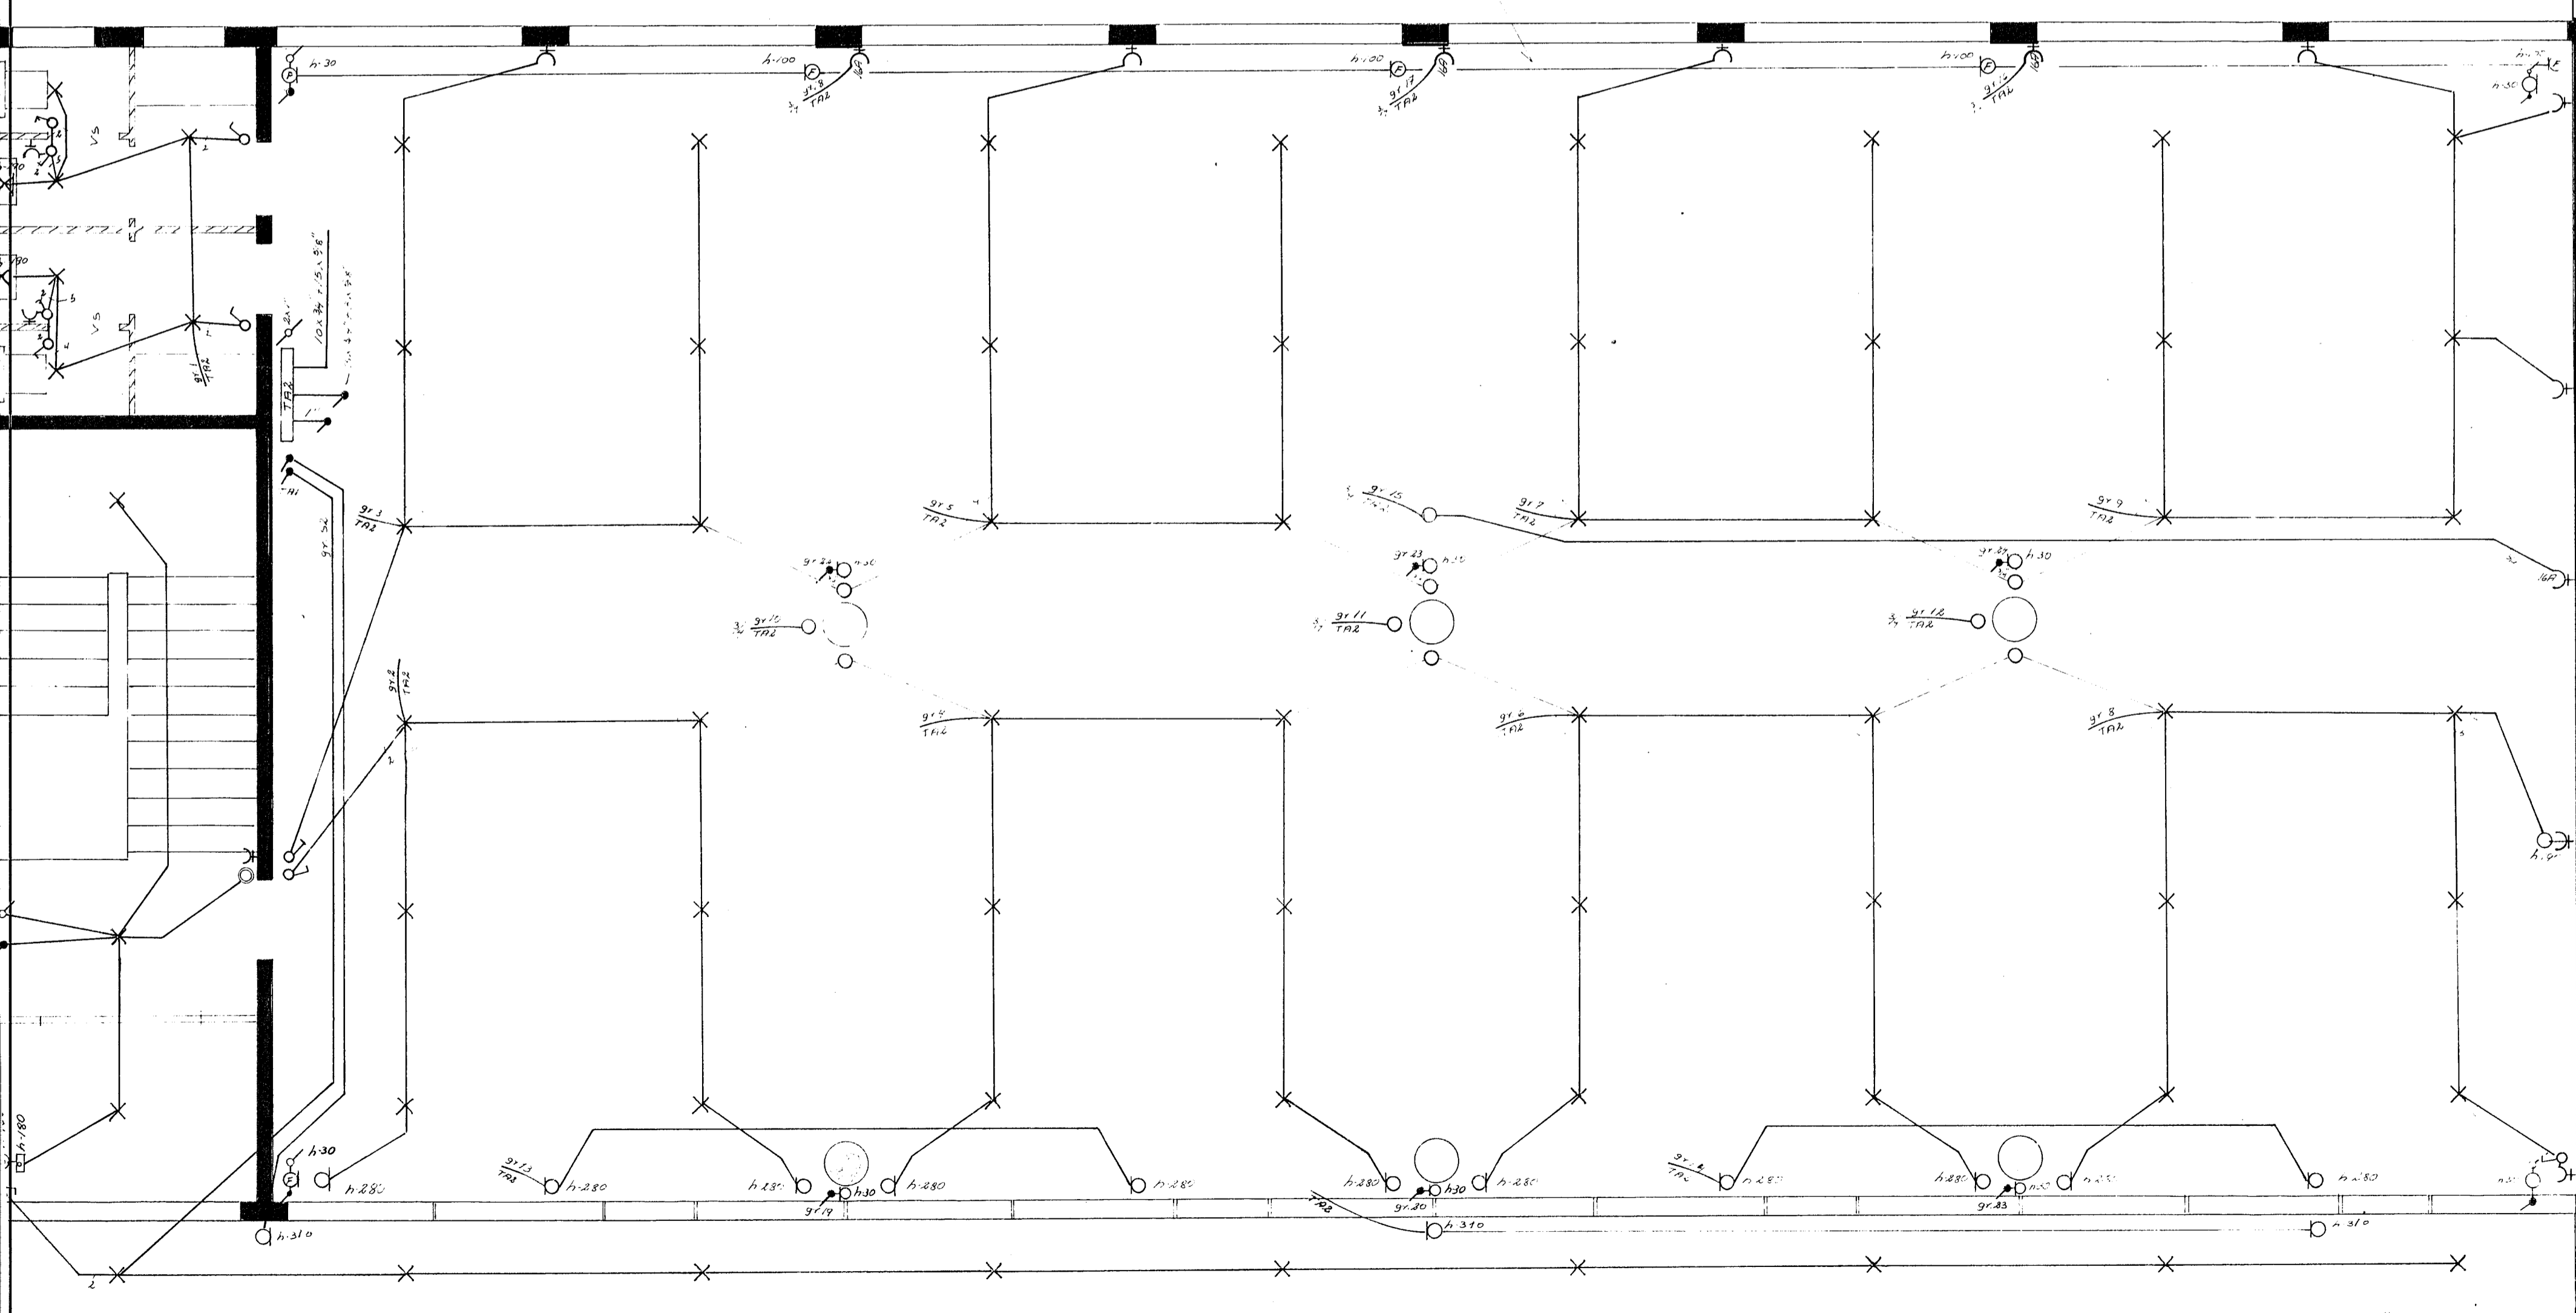

Lofti í stöðlosum undir skrifstofu. Á hliðinni er hluti af lofti í gælu ljósárum sem komið fyrir með milli milli ljósárum og stuðju stuðju.

REYKJAVIKURVEGUR 60		verk 74008	no 2/6
raflofn		möl 1:50	
1. hæð		dagur Júní 74	
		Guðmundur Jónsson	