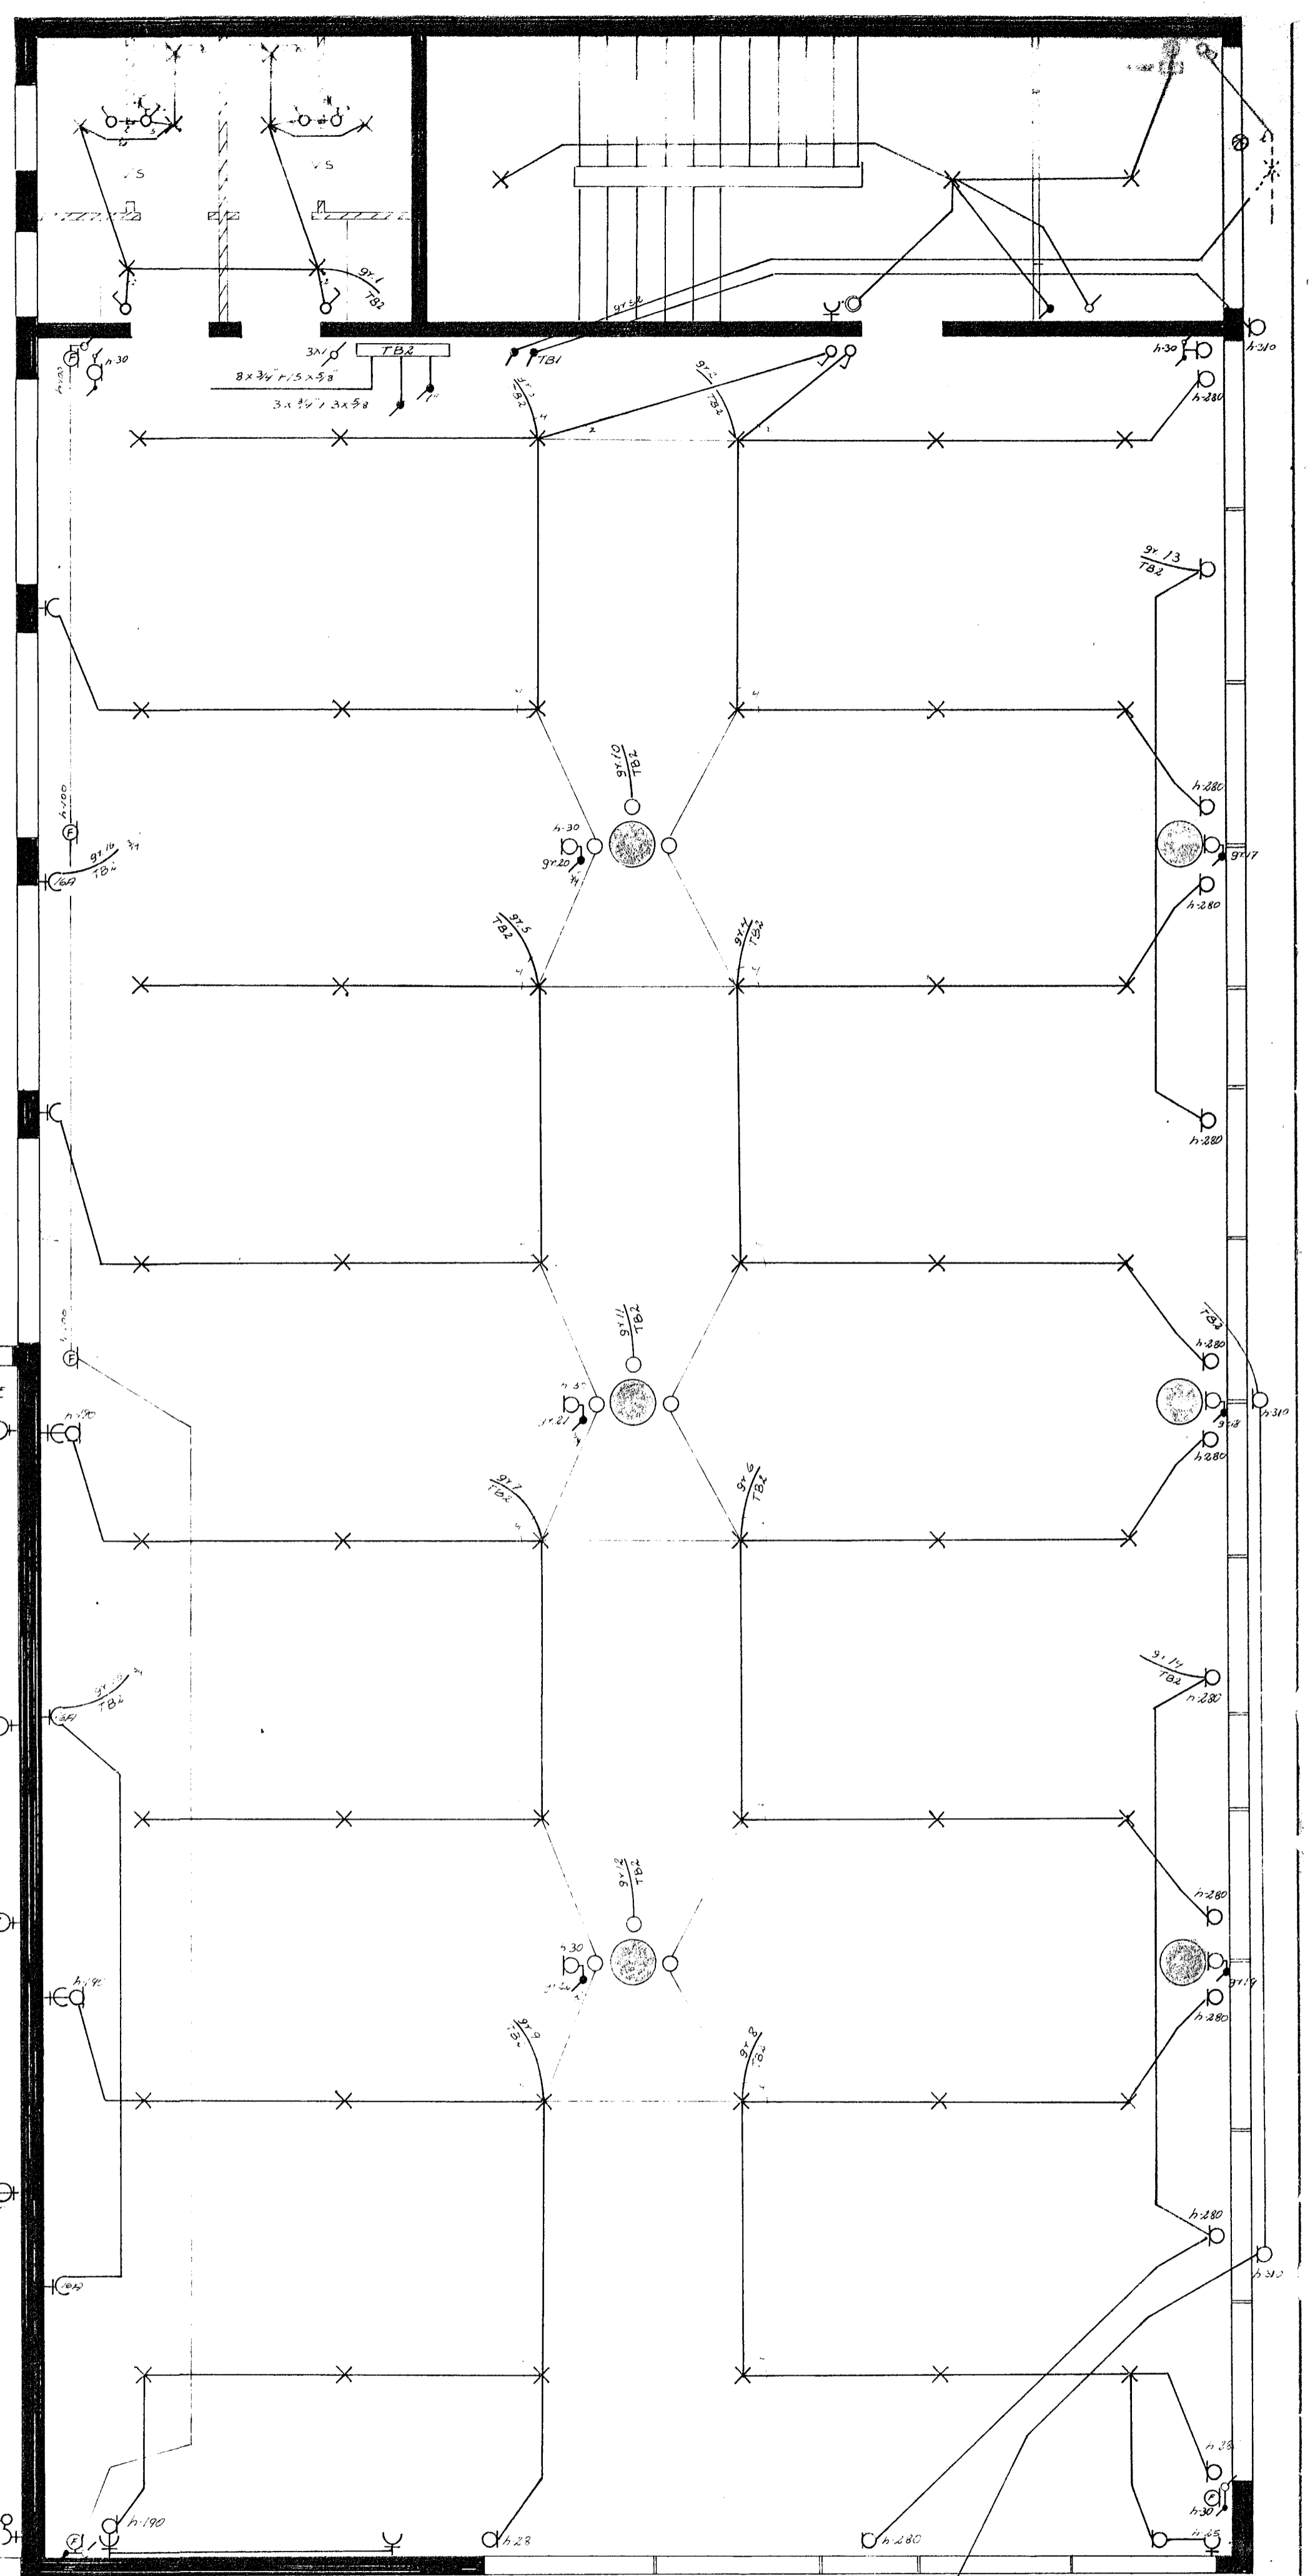

Lofti í stöðlosum undir skrifstofu. Á hliðinni er hluti af lofti í gælu ljósárum sem komið fyrir með milli milli ljósárum og stuðju stuðju.

REYKJAVIKURVEGUR 60		verk 74008	no 2/6
raflofn		möl 1:50	
1. hæð		dagur Júní 74	
		Guðmundur Jónsson	