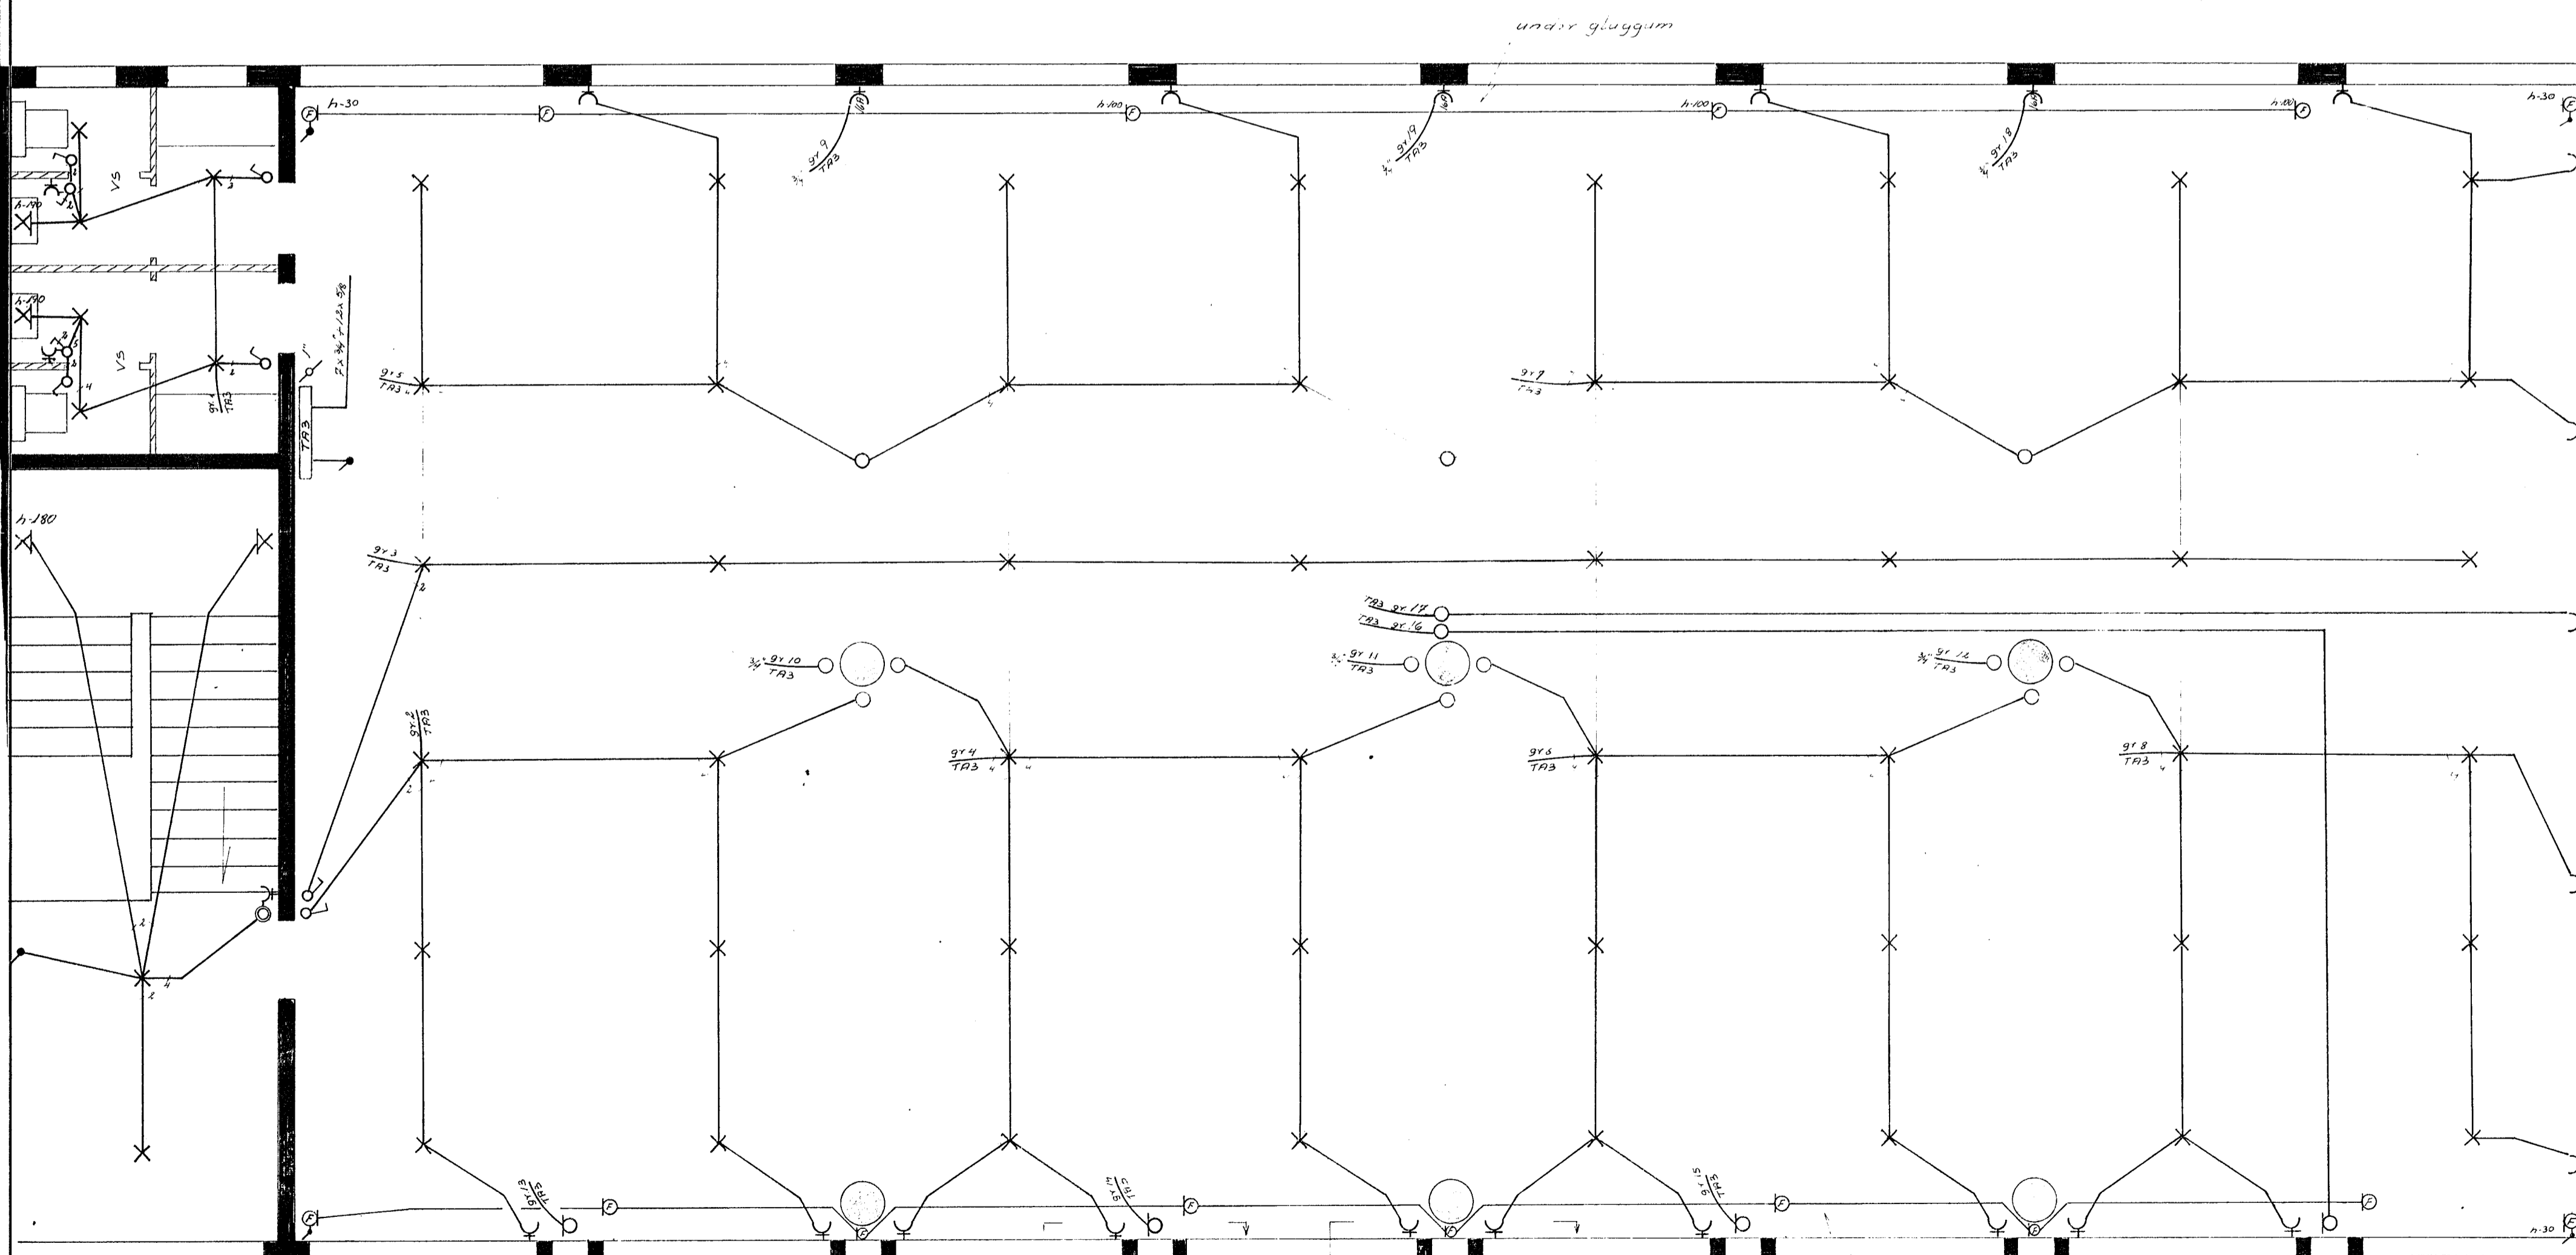

a

b

undir gluggum