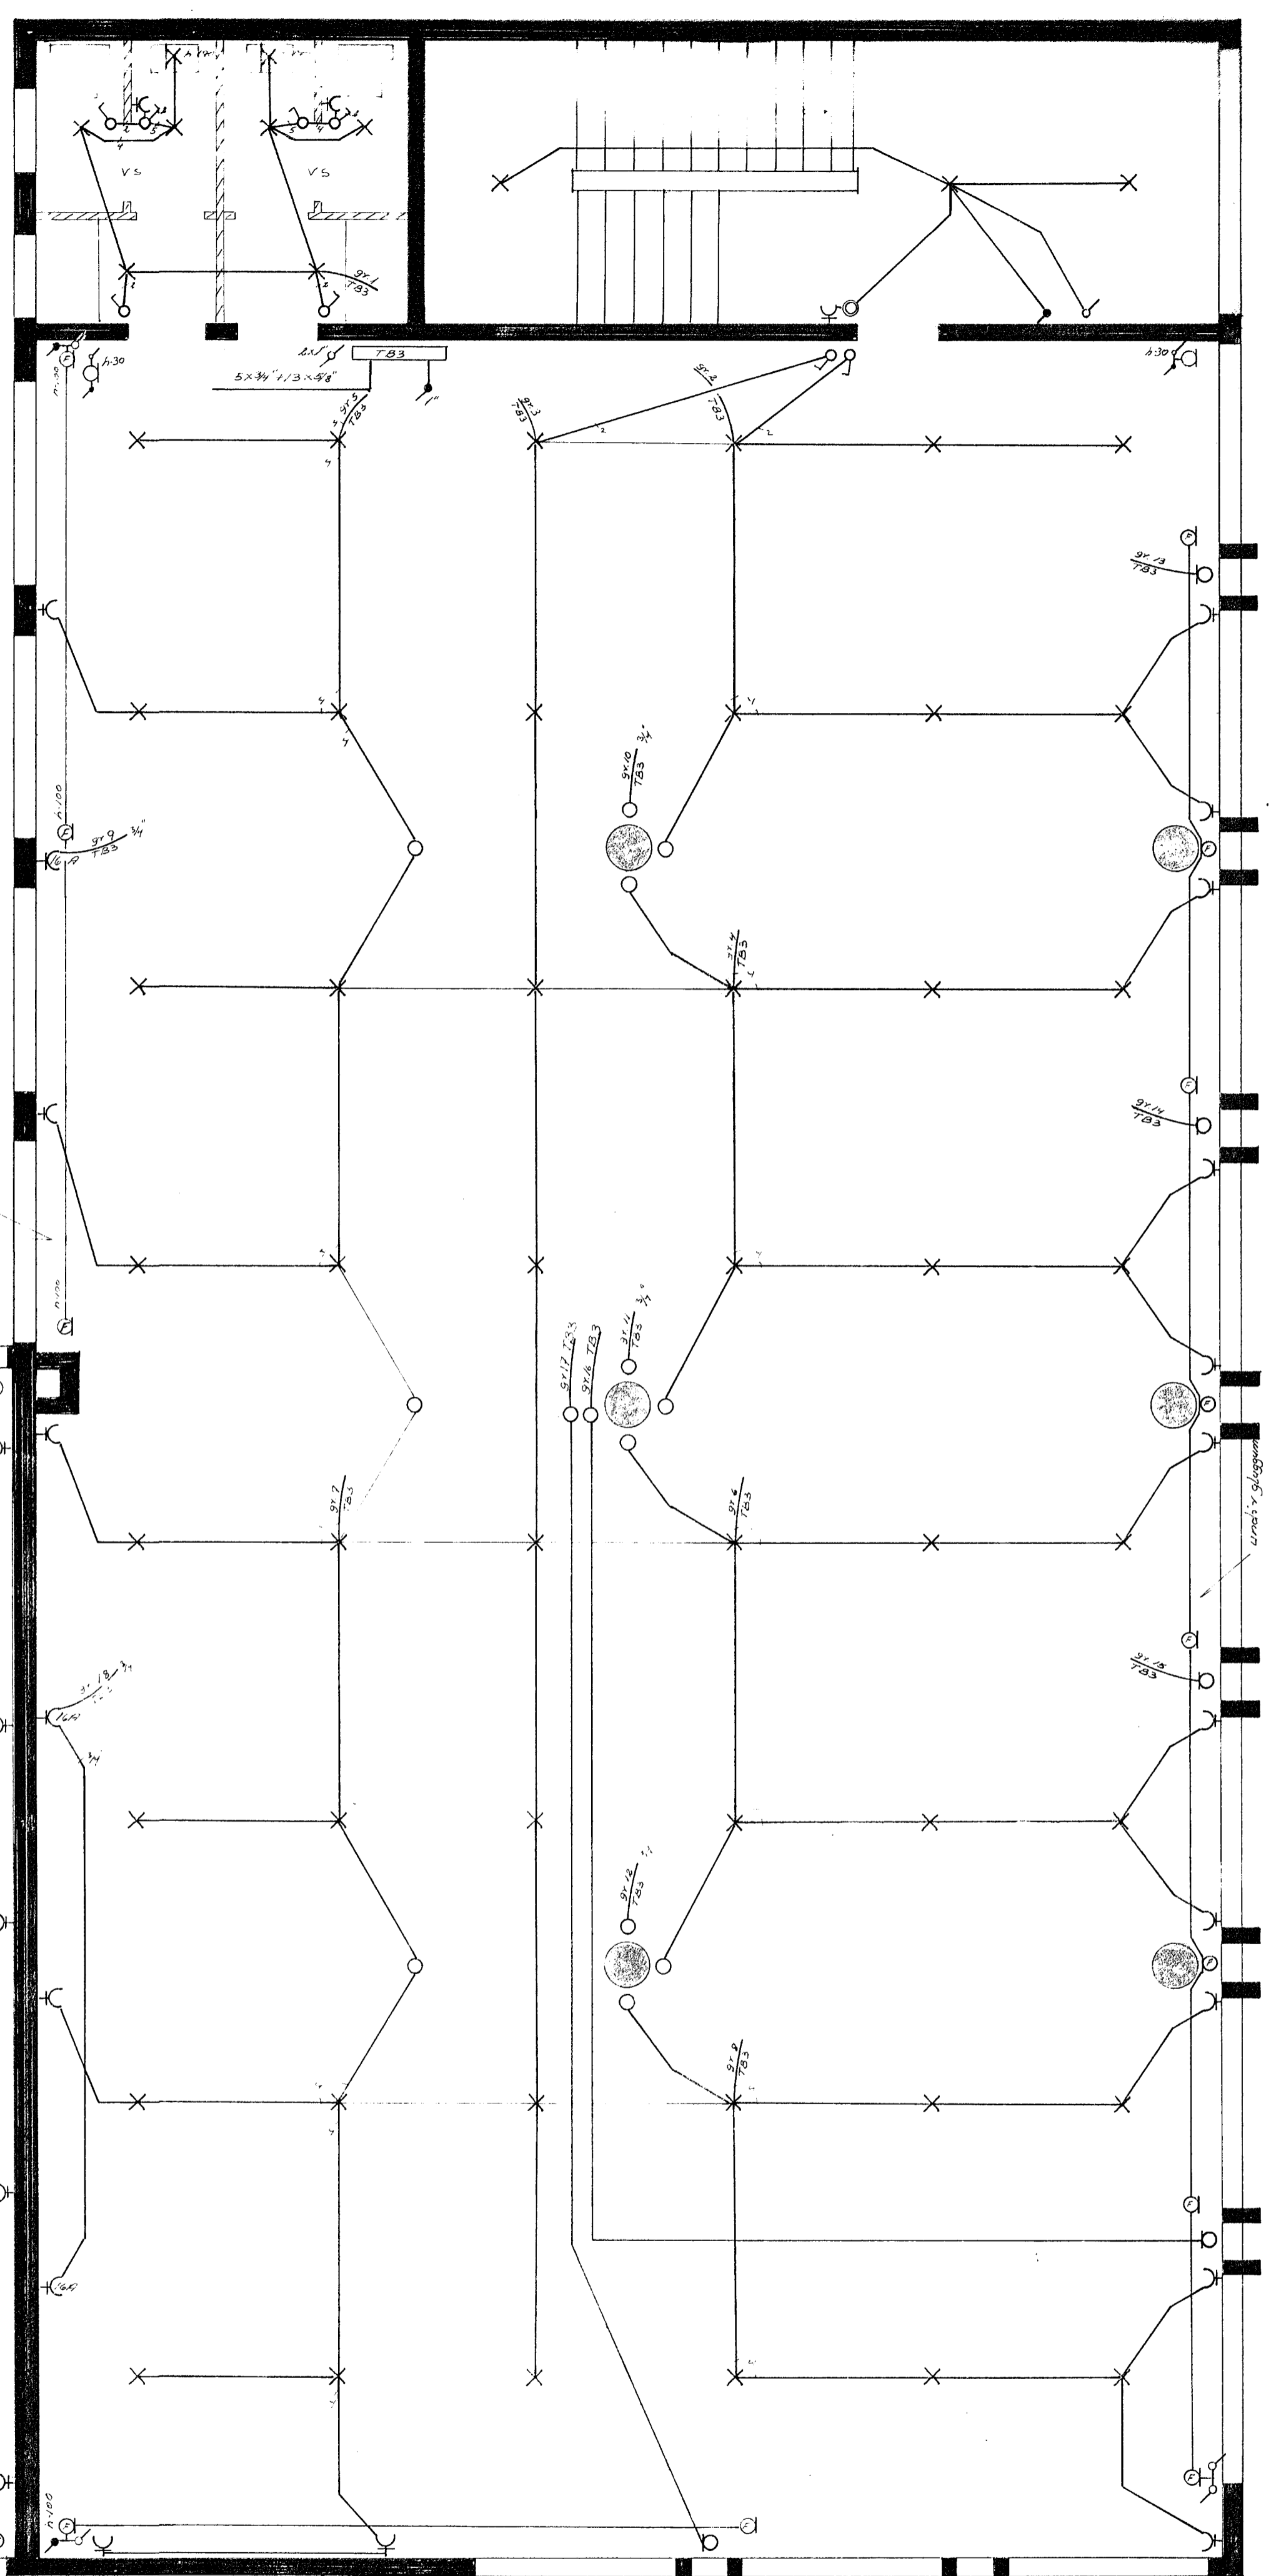

b

a

staðsetning lengidöso fyrir
rafmagn og síma undir gluggum.
í framhlíð, engin mál.

a

b

undir gluggum

undir gluggum

undir gluggum

2. hæð

REYKJAVIKURVEGUR 60
rafloðn
2. hæð

vef. 74008	no 3/6
mál 1:50	
dagb. júní '74	
Guðm. Guðm. Jónsson	