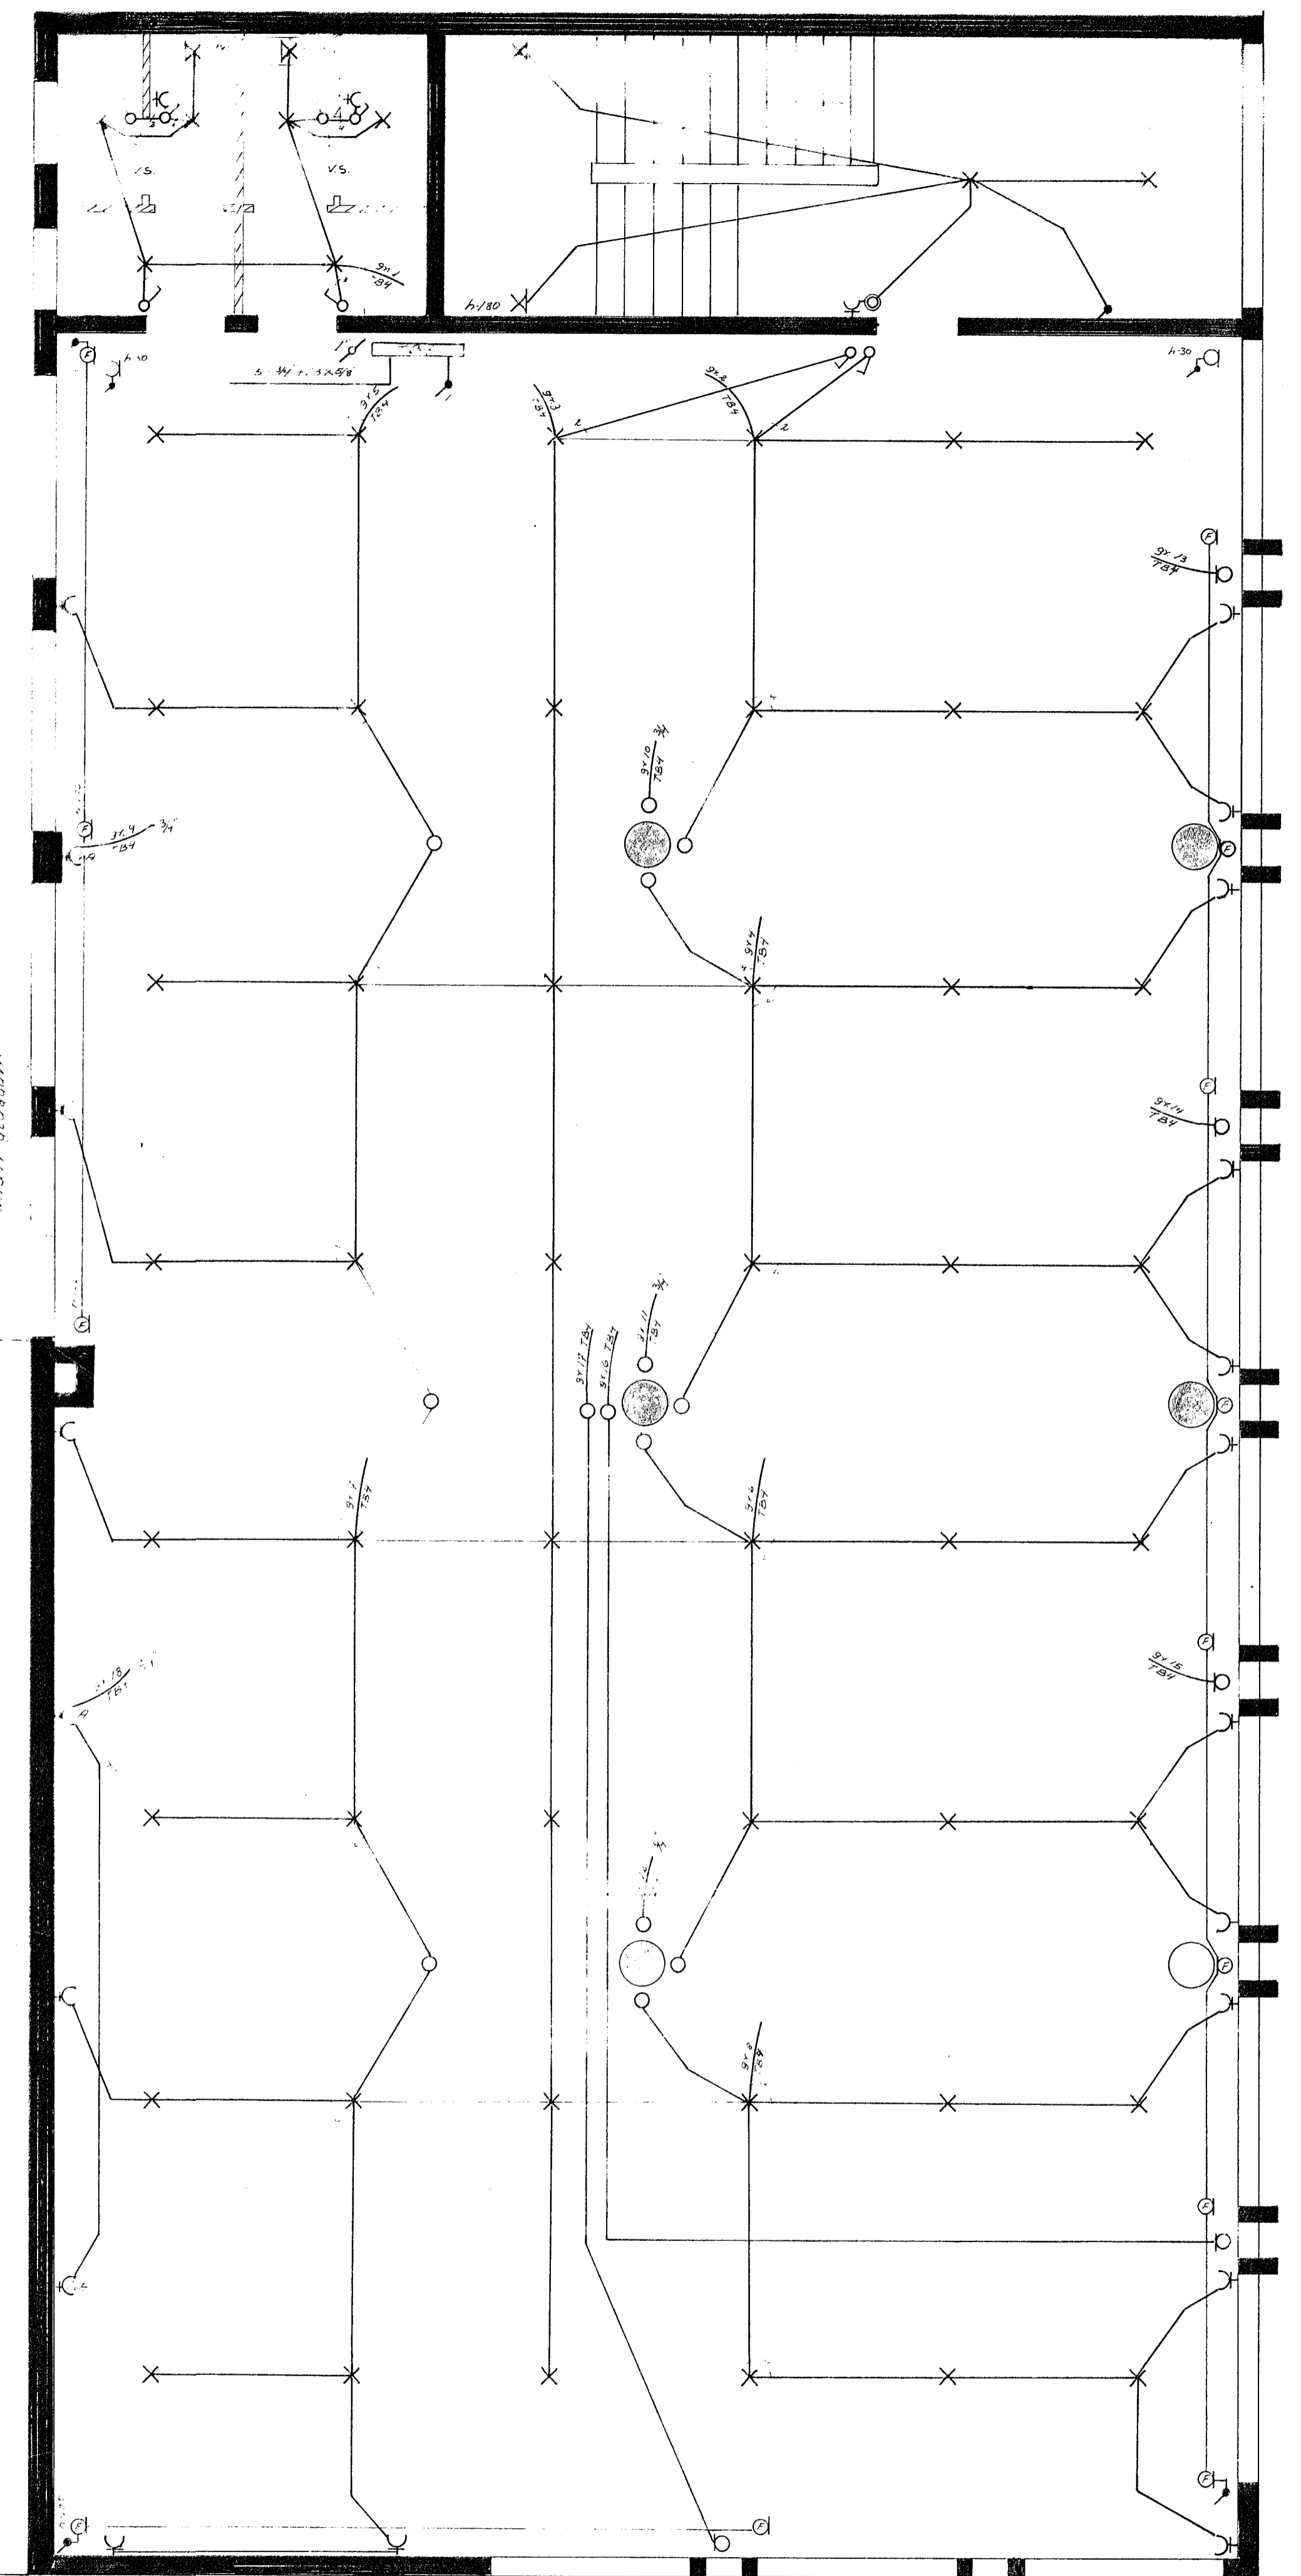

HJALLABRAUT

afstöðumynd  
1:500

3. hæð

REYKJAVÍKURVEGUR 60	74008	no 4/6
raflögn	1:50	
3. hæð	júní 74	
Gudmóelir Jónsson		