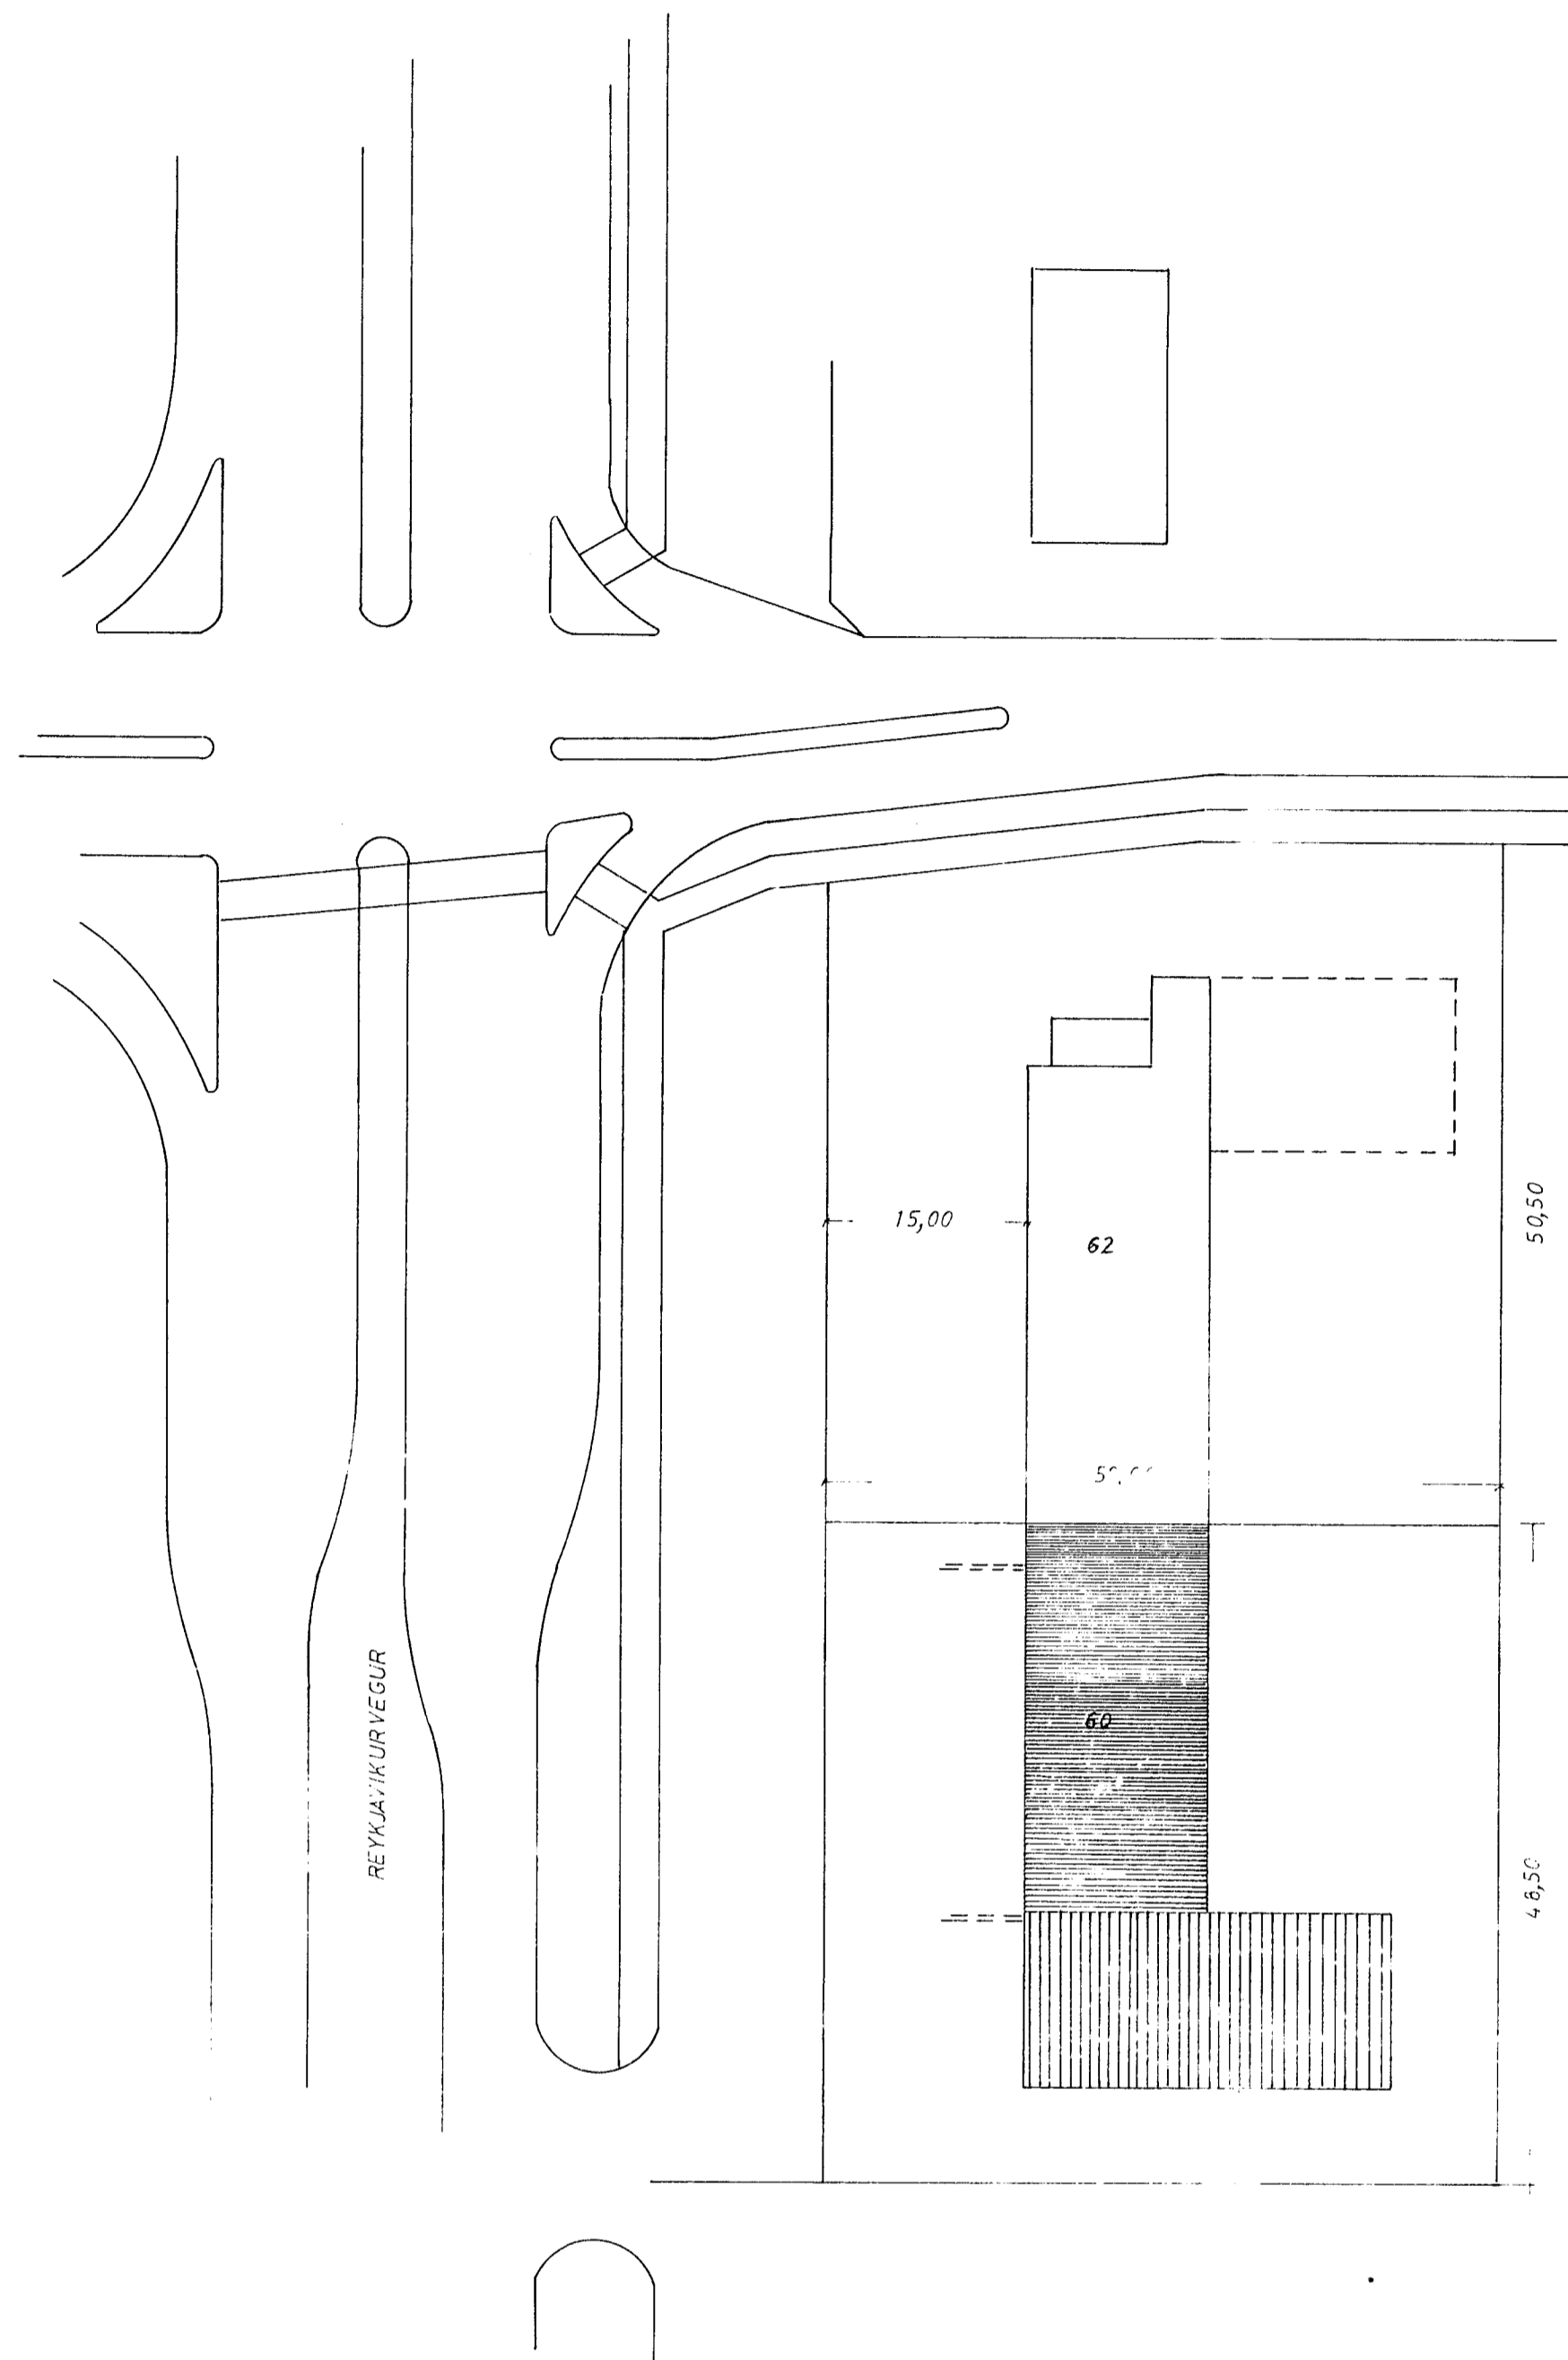

HJALLABRAUT

afstöðumynd  
1:500

3. hæð

REYKJAVÍKURVEGUR 60	74008	no 4/6
raflögn	1:50	
3. hæð	júní 74	
Gudmóelir Jónsson		