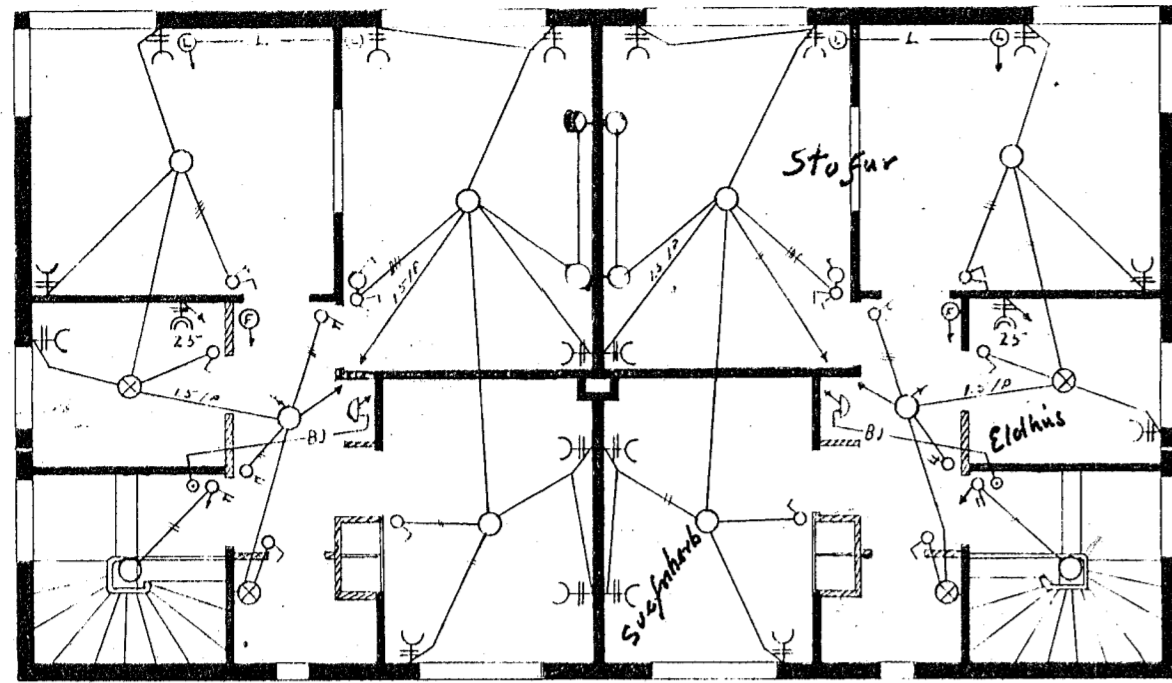

H 875 t. 8
T. 116.

Samp. 29-3-1946.

2 hæð

Sudurlæð

1 hæð

Norðurlæð

Gjallars

Þverskið

Gjafi

Alstæðamynd 1:500

Skúlaskeið 14-20

116

Reykjavík 18. 10. 1945
Nikulás Friðriksson

116