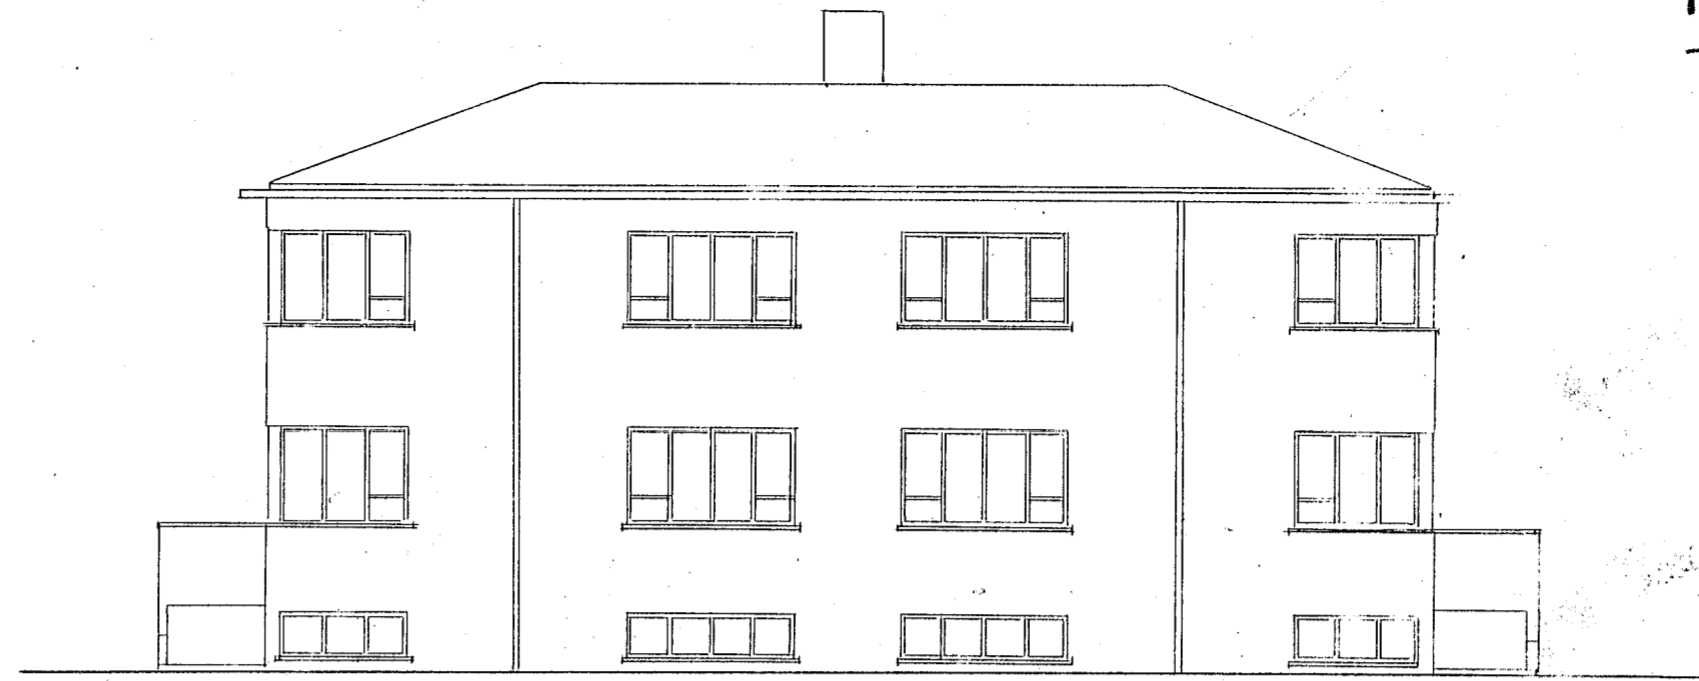

H 875 t. 8
T. 116.

Samp. 29-3-1946.

2 hæð

Sudurlæð

1 hæð

Norðurlæð

Gjallars

Þverskið

Gjafi

Alstæðamynd 1:500

Skúlaskeið 14-20

116

Reykjavík 18. 10. 1945
Nikulás Friðriksson

116