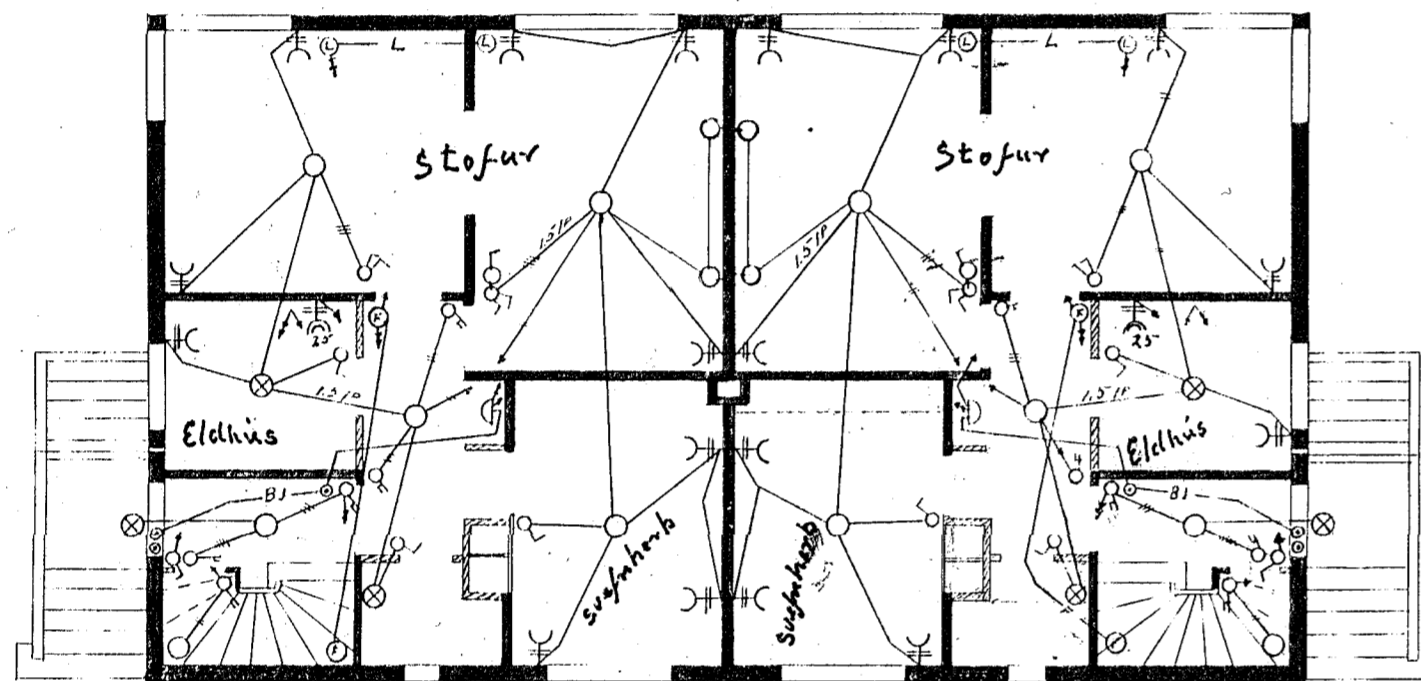

H 875 t. 8
T. 116.

Samp. 29-3-1946.

2 hæð

Sudurlæð

1 hæð

Norðurlæð

Gjallars

Þverskið

Gjafi

Alstæðamynd 1:500

Skúlaskeið 14-20

116

Reykjavík 18. 10. 1945
Nikulás Friðriksson

116