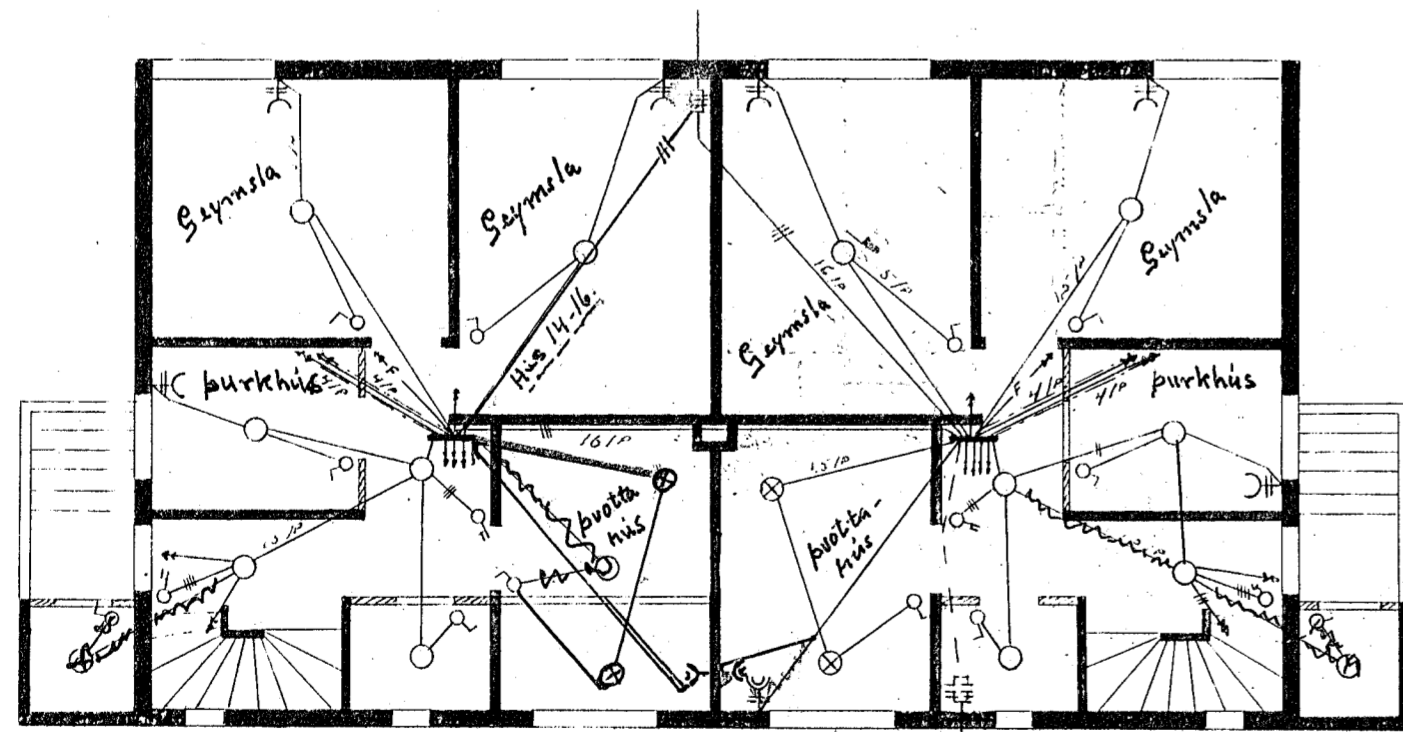

H 875 t. 8
T. 116.

Samp. 29-3-1946.

2 hæð

Sudurlæð

1 hæð

Norðurlæð

Gjallars

Þverskið

Gjafi

Alstæðamynd 1:500

Skúlaskeið 14-20

116

Reykjavík 18. 10. 1945
Nikulás Friðriksson

116