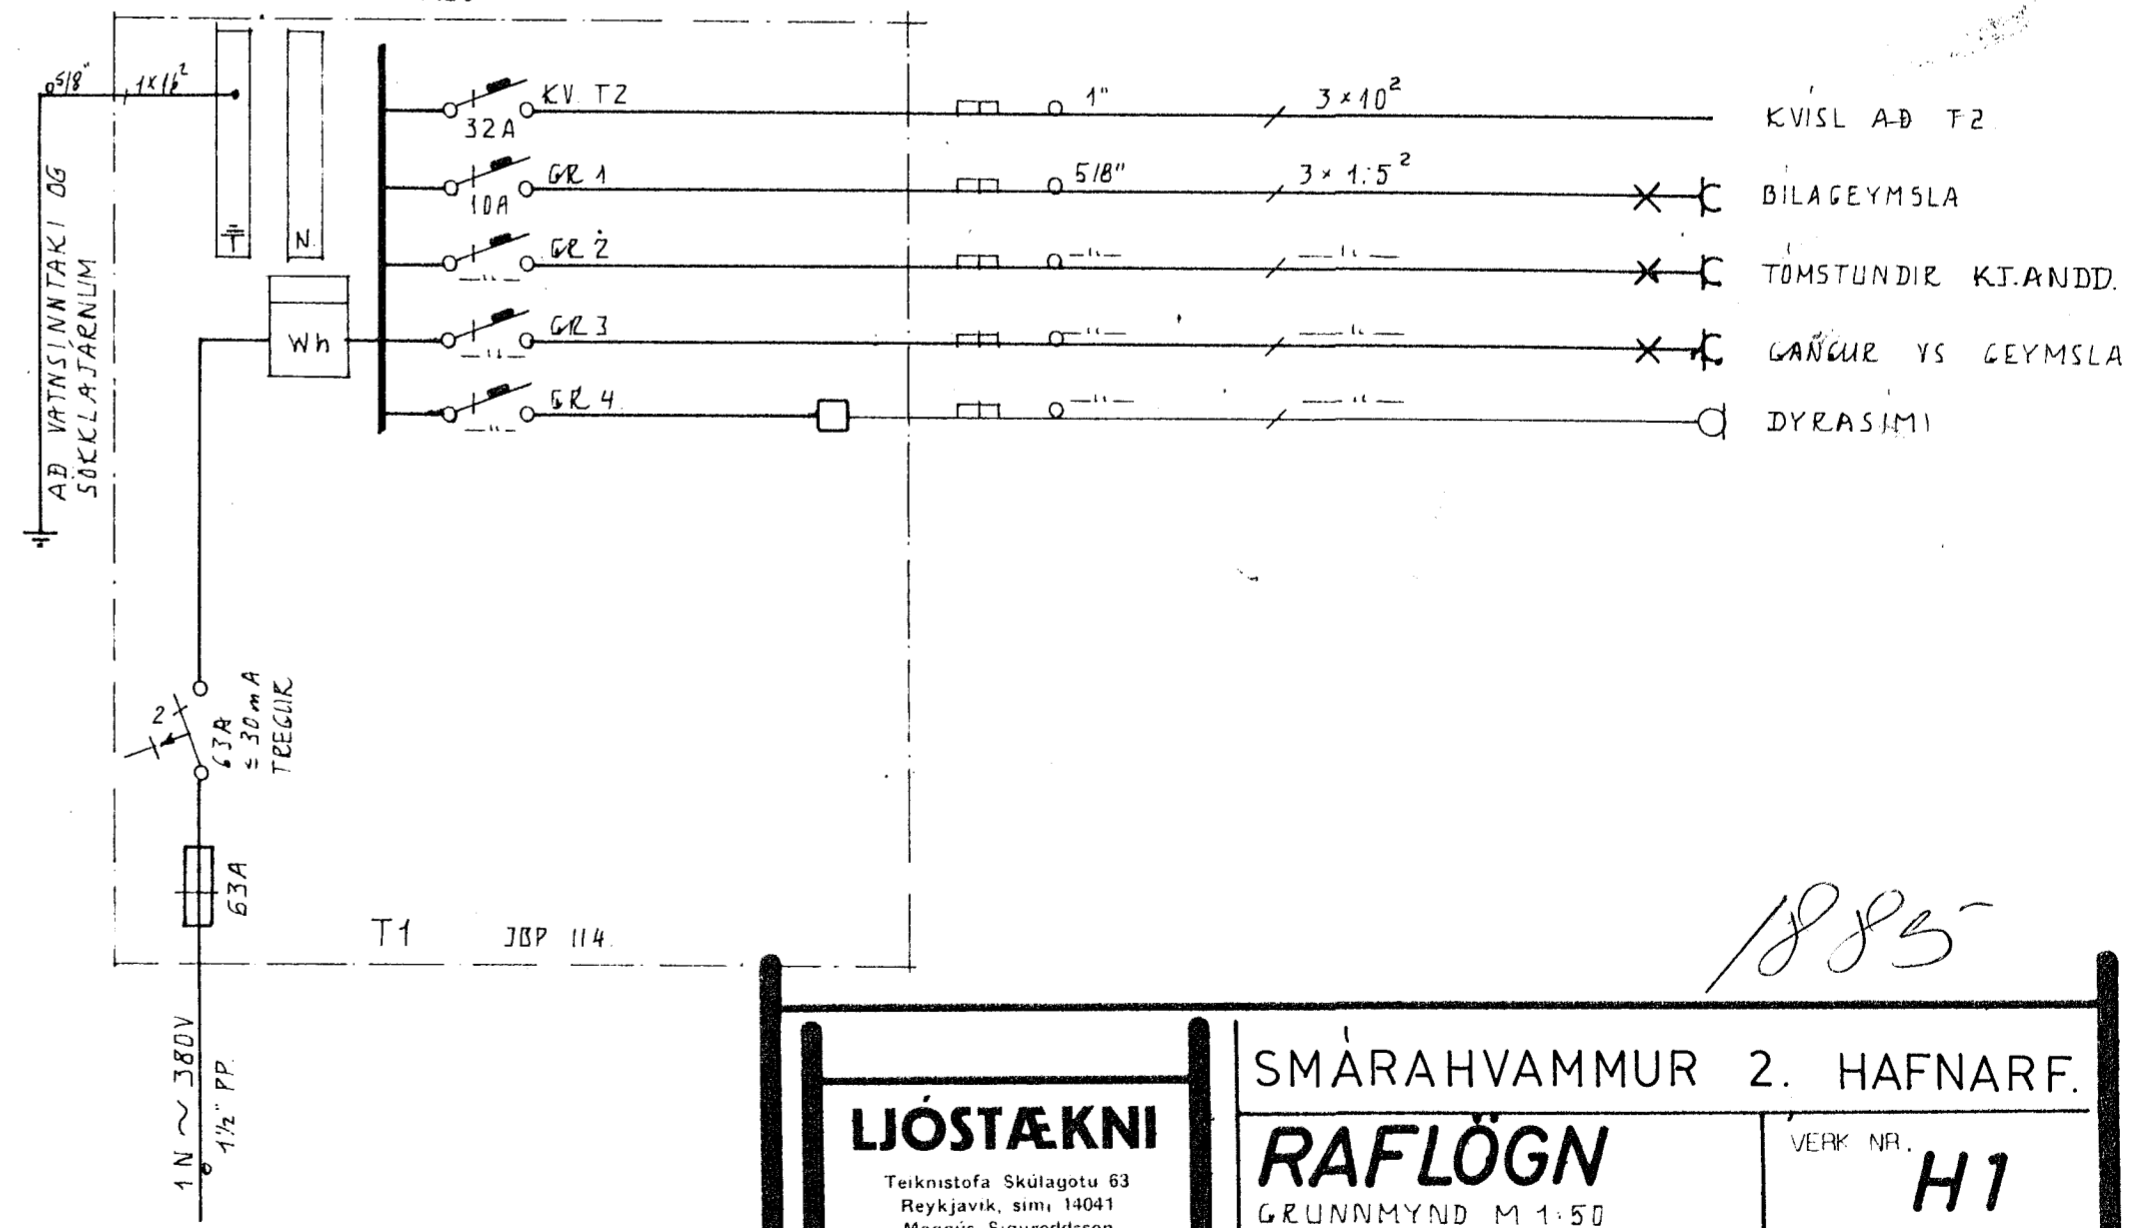

1885

LJÓSTÆKNI Teiknistofa Skúlagotu 63 Reykjavík, sími 14041 Magnús Sigurðsson teikni- og rafmagnsfræðingur tfti	SMÁRAHVAMMUR 2. HAFNARF. RAFLÖGN GRUNNMYND M 1:50 KTALLARI EINKLÍNUMYND. AFSTÖÐUMYND M 1:500.	VERK NR. H1 BLAD 1 AF 2. ÁGILIST 79. <i>Mhig</i> BR. JÚLÍ 80 <i>Mhig</i>