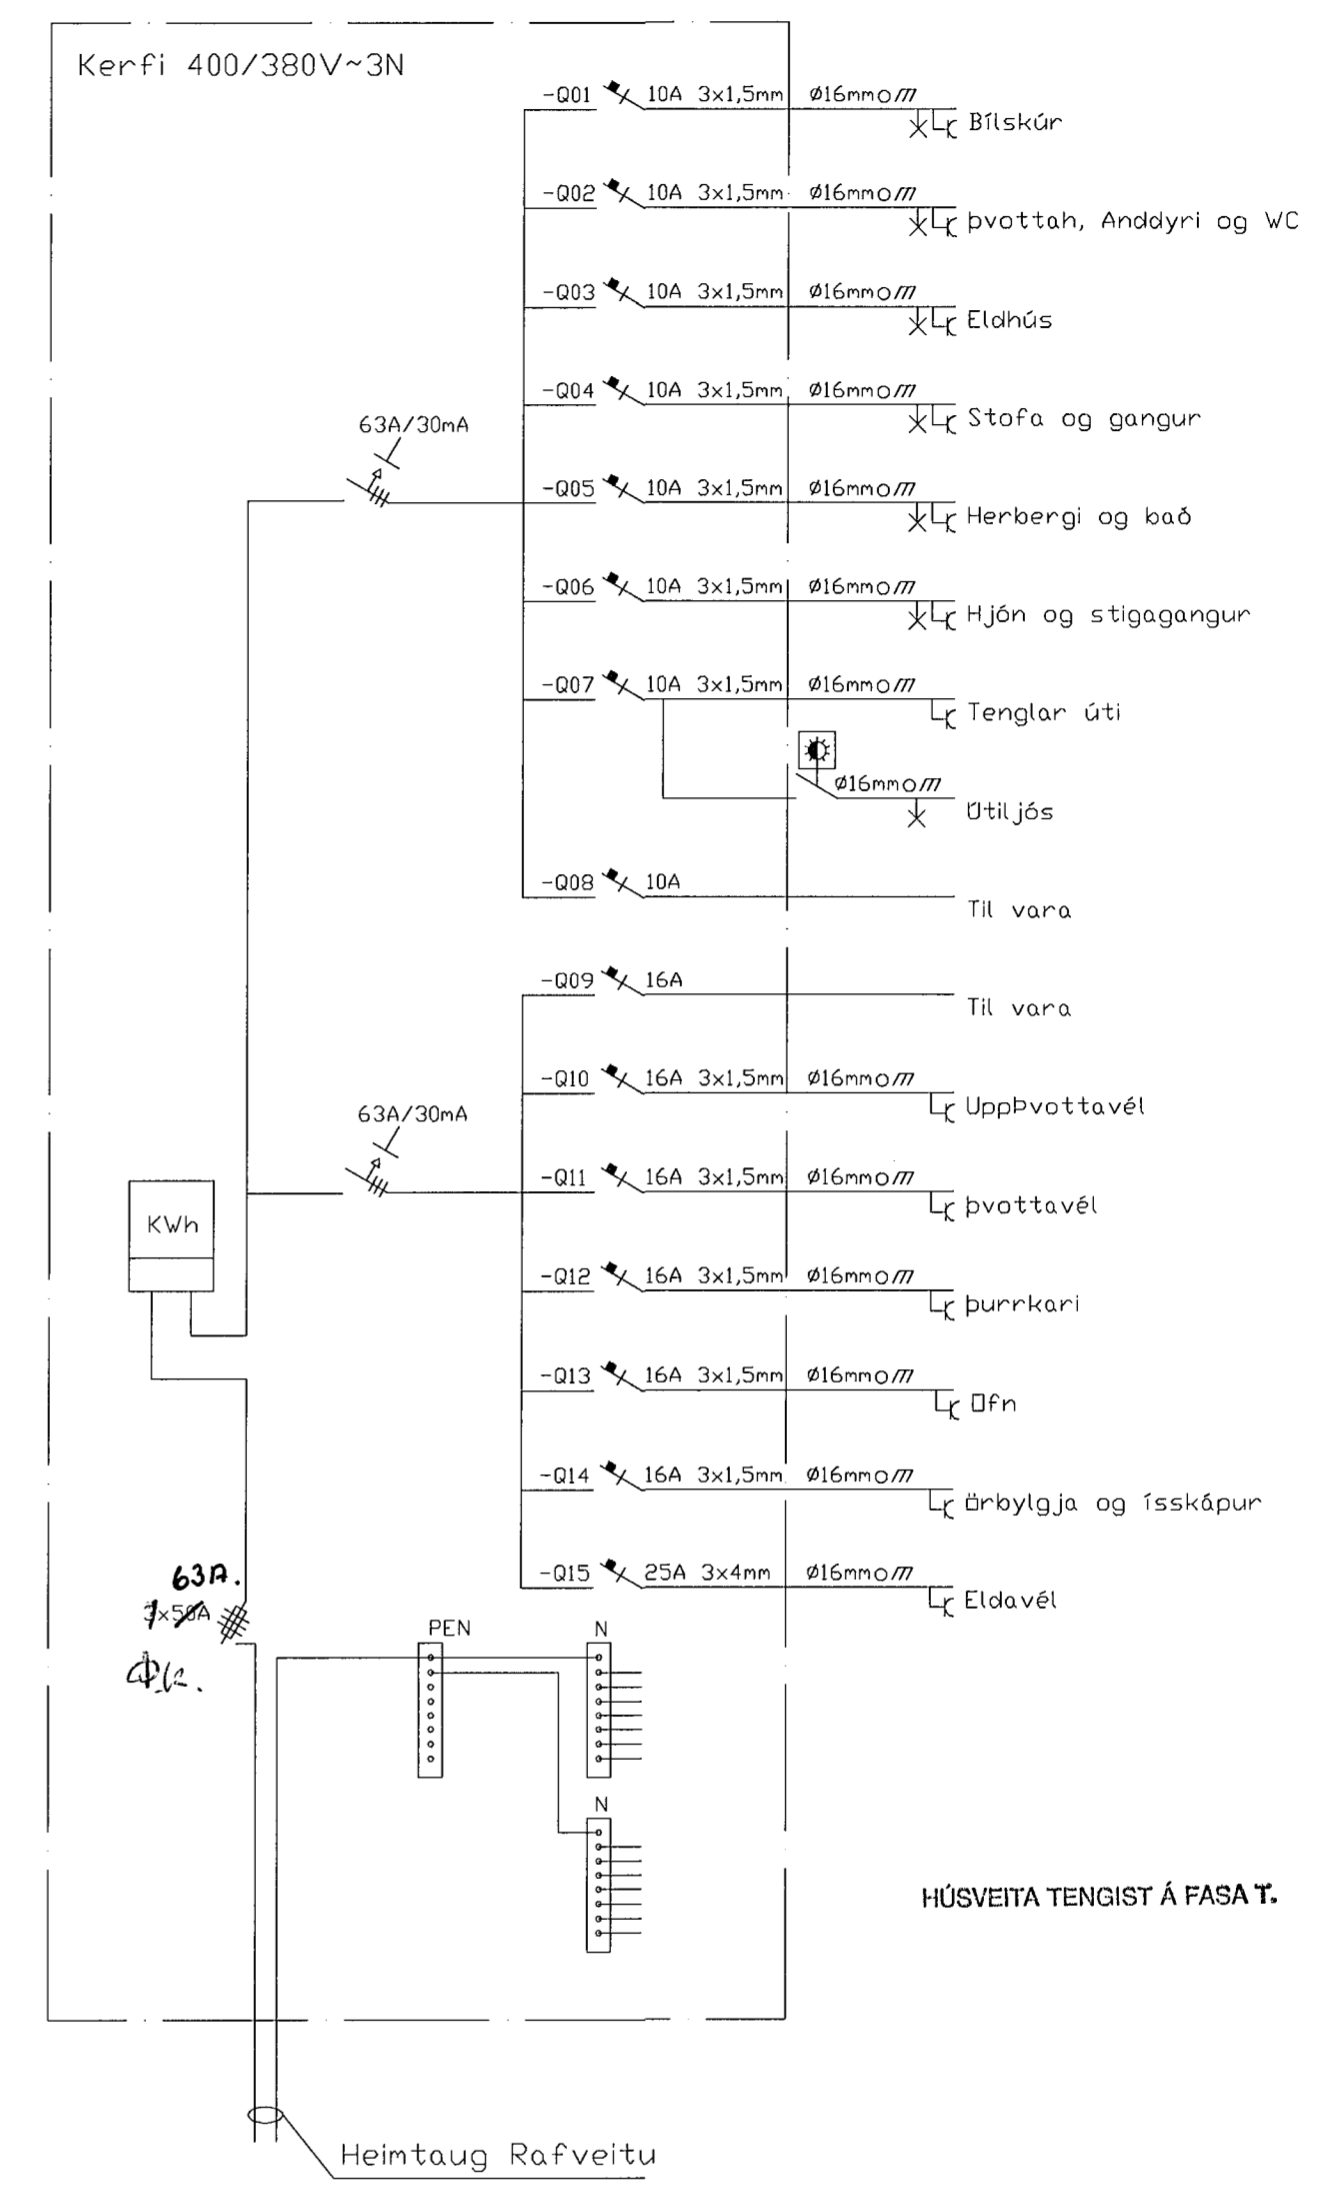

Skurður A-A

Pétur Benediktsson Hraunbær 28 110 Rvk. KT. 181263 -2889		Svöluás 11	
HANNAÐ	PB	Blað 3 af 3 MKV.: 1 : 50	
TEIKNAD	PB		
YFIRFARIÐ			
BREYTT			
20.01.2002		200101 2002.01	