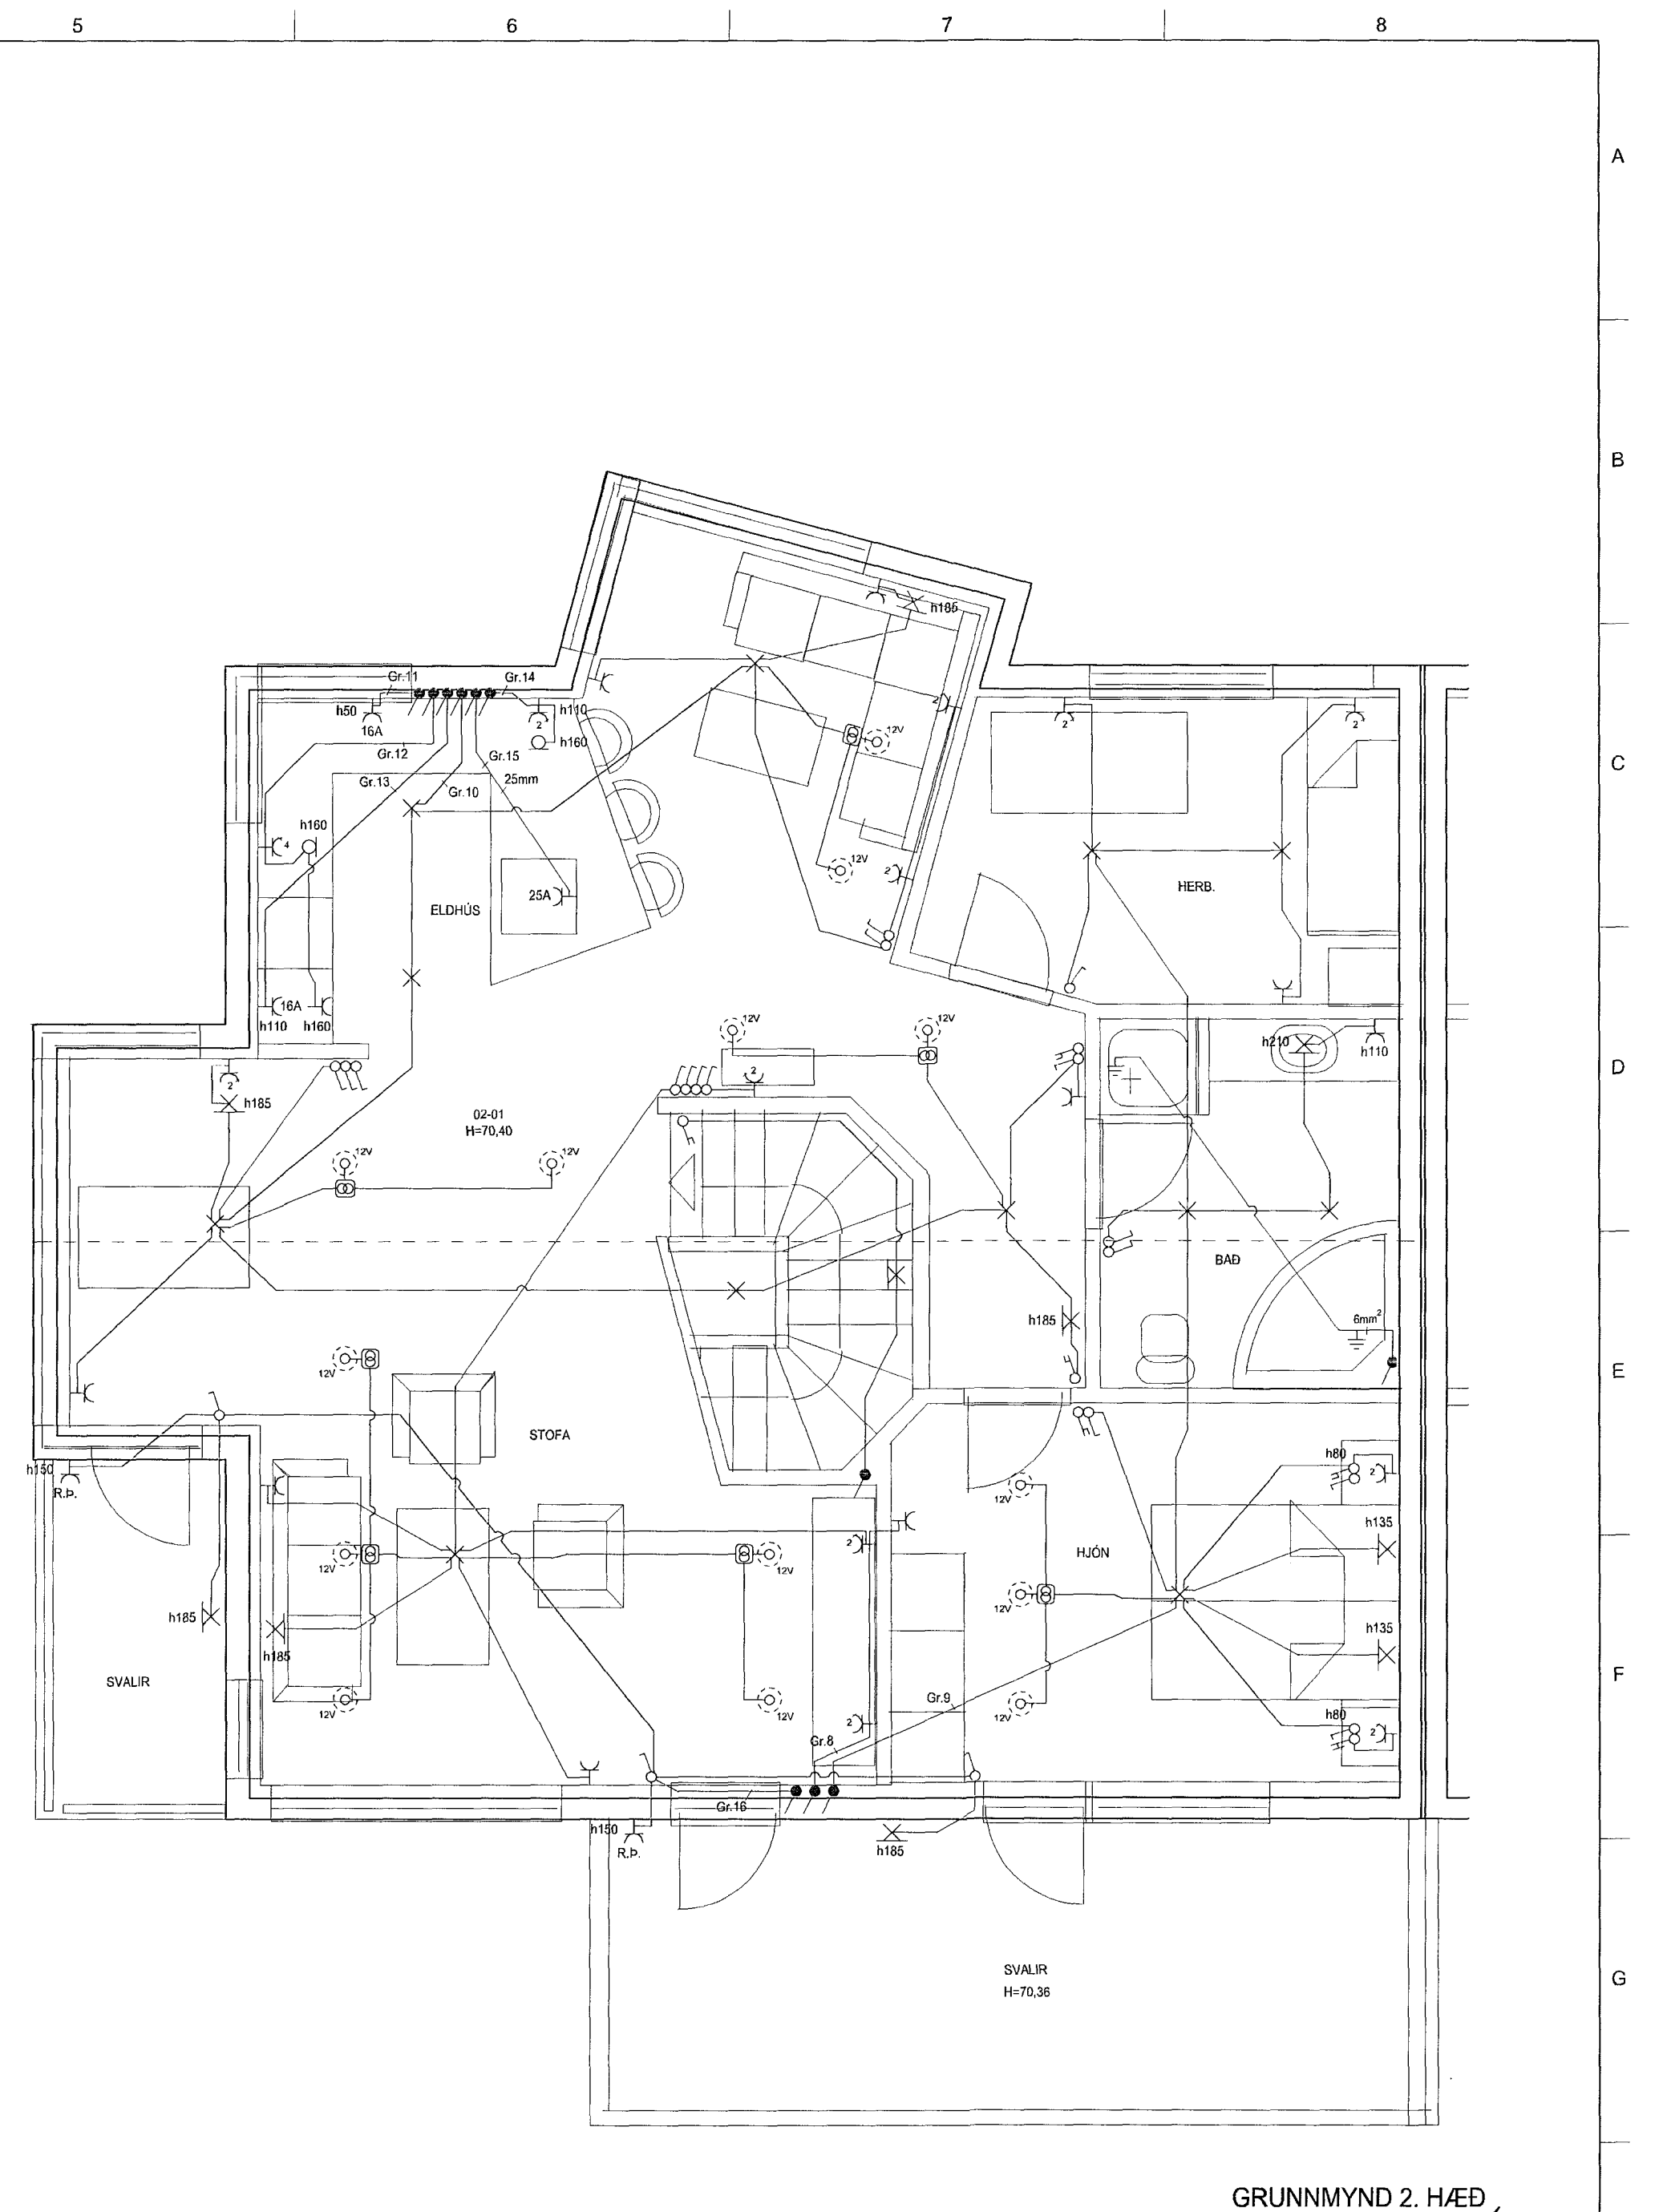

GRUNNMYND 1. HÆÐ

GRUNNMYND 2. HÆÐ

4346

HELGI KR. EIRÍKSSON RAFLAGNAHÖNNUN

*Helgi Kr. Eiríksson*

KT. 110156-2789

SKIPHOLT 37, 108 REYKJAVÍK S:568-8388  
E-MAIL: TEIKN@LUMEX.IS

DAGS.	11.04.2002	SÍÐA NR.	1 AF 3	HANNAD	HKE	VERKEFNI	ERLUÁS 24
TEIKN. NR.	AR-01	TÖLVUHEITI	GRERLUAS20-24	TEIKNAD	PHS	RAFLÖGN	RAFLÖGN
VERKHLUTI	GRUNNMYNDIR	BREYTING A		YFIRFARID	HKE		
MKV.	1:50	BREYTING B					