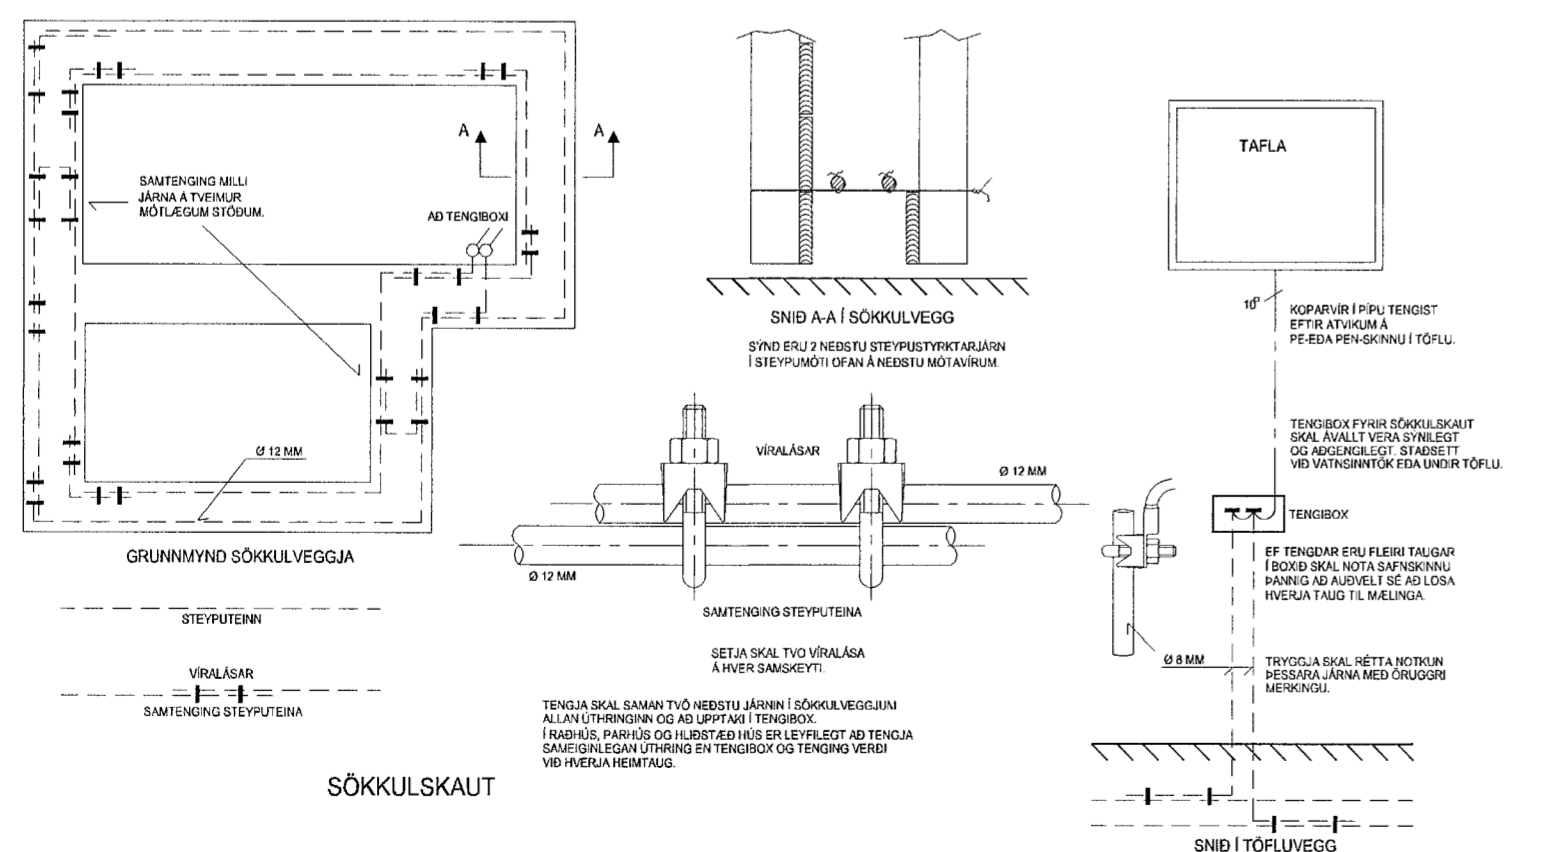

ADALTAFLA

AFSTÖÐUMYND MKV. 1:500

SNID A-A MKV. 1:50

DAGS.	11.04.2002	SÍDA NR.	3 AF 3	HANNAD	HKE	VERKEFNI	ERLUÁS 24
TEIKN. NR.	AR-03	TÖLVUHEITI	GRERLUAS20-24	TEIKNAD	PHS	RAFLÖGN	RAFLÖGN
VERKHLUTI		BREYTING A		YFIRFARID	HKE		
MKV.	1:50 OG 1:500	BREYTING B					