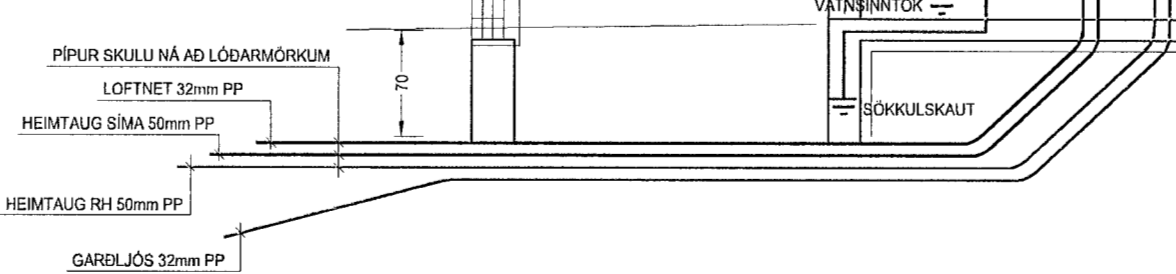

ADALTAFLA

AFSTÖÐUMYND MKV. 1:500

SNID A-A MKV. 1:50

DAGS.	11.04.2002	SÍDA NR.	3 AF 3	HANNAD	HKE	VERKEFNI	ERLUÁS 24
TEIKN. NR.	AR-03	TÖLVUHEITI	GRERLUAS20-24	TEIKNAD	PHS	RAFLÖGN	RAFLÖGN
VERKHLUTI		BREYTING A		YFIRFARID	HKE		
MKV.	1:50 OG 1:500	BREYTING B					