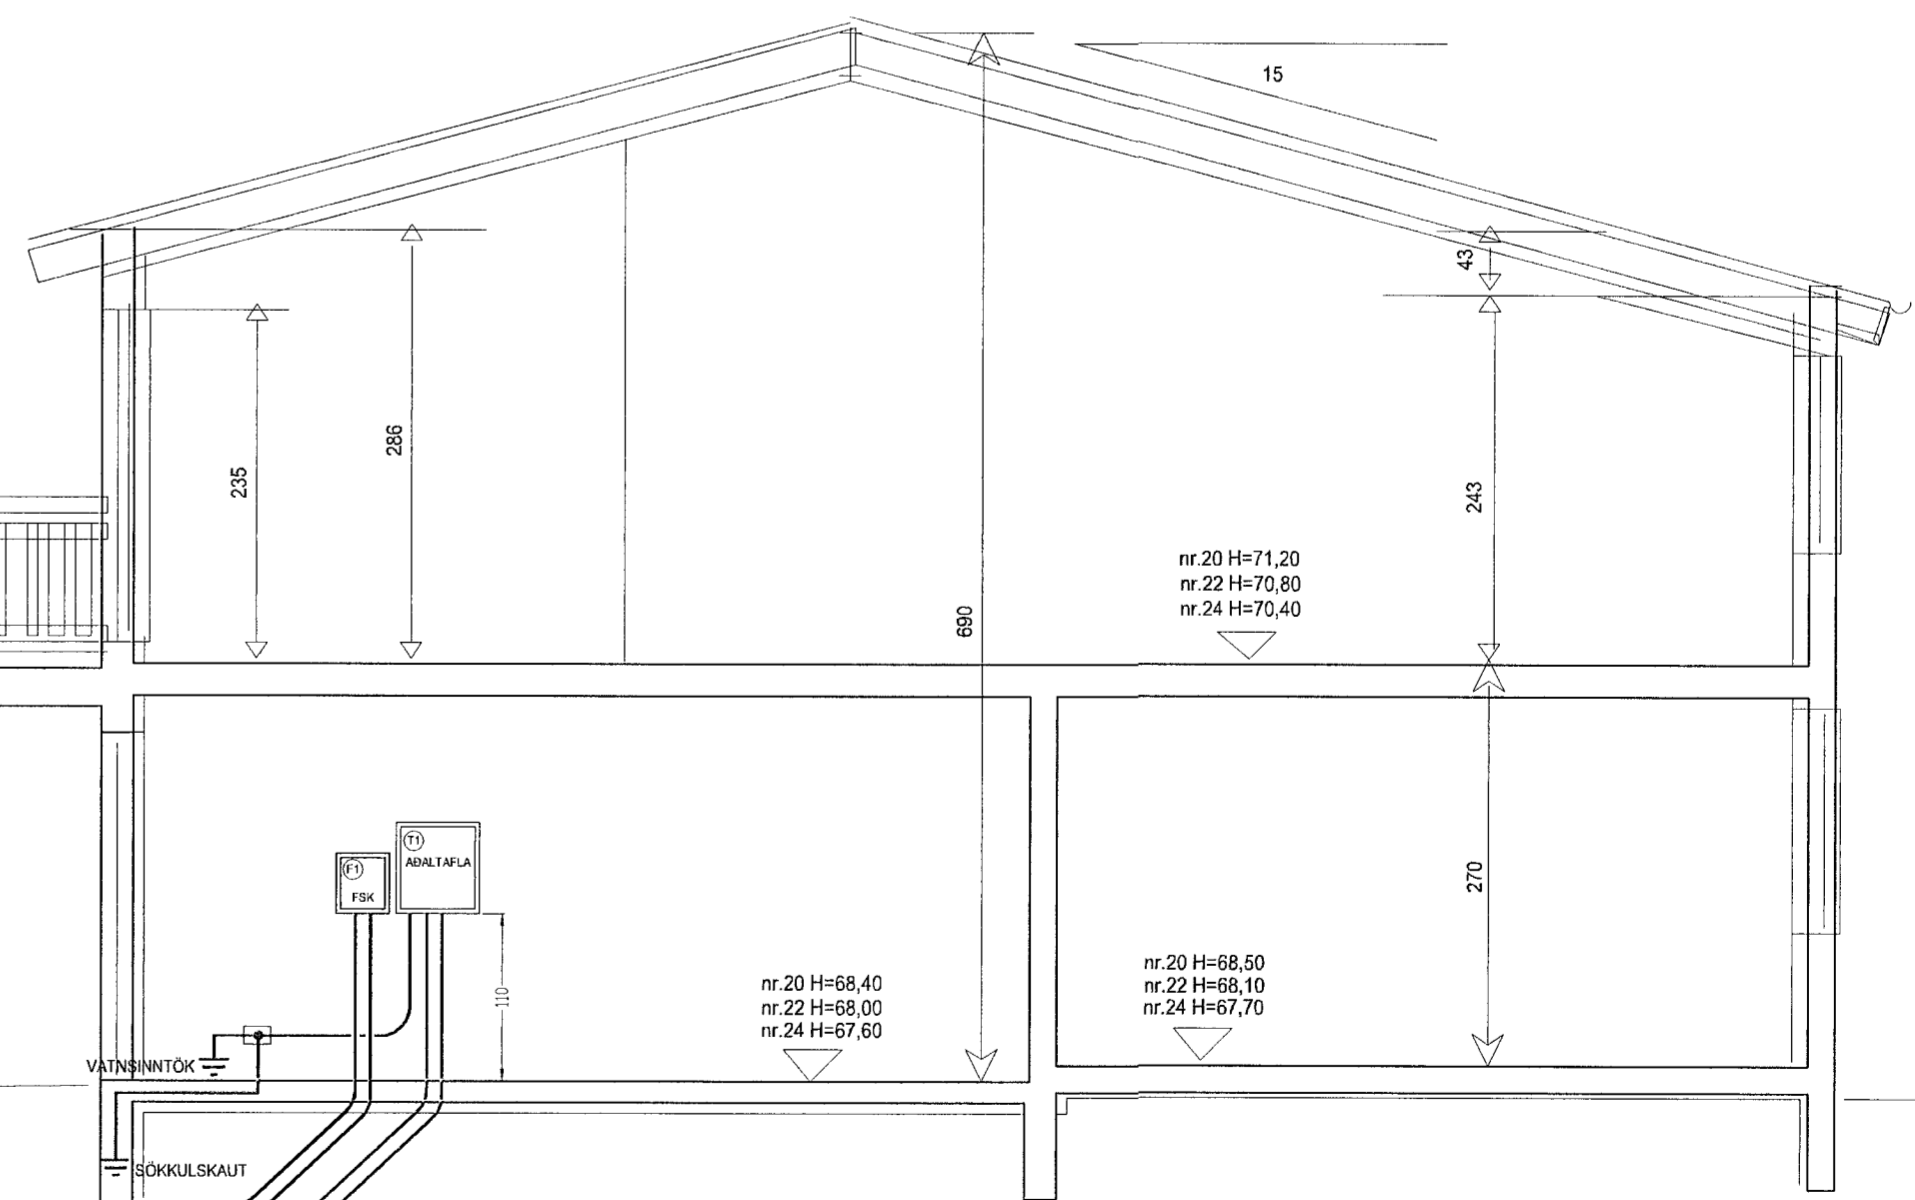

ADALTAFLA

AFSTÖÐUMYND MKV. 1:500

SNID A-A MKV. 1:50

DAGS.	11.04.2002	SÍDA NR.	3 AF 3	HANNAD	HKE	VERKEFNI	ERLUÁS 24
TEIKN. NR.	AR-03	TÖLVUHEITI	GRERLUAS20-24	TEIKNAD	PHS	RAFLÖGN	RAFLÖGN
VERKHLUTI		BREYTING A		YFIRFARID	HKE		
MKV.	1:50 OG 1:500	BREYTING B					