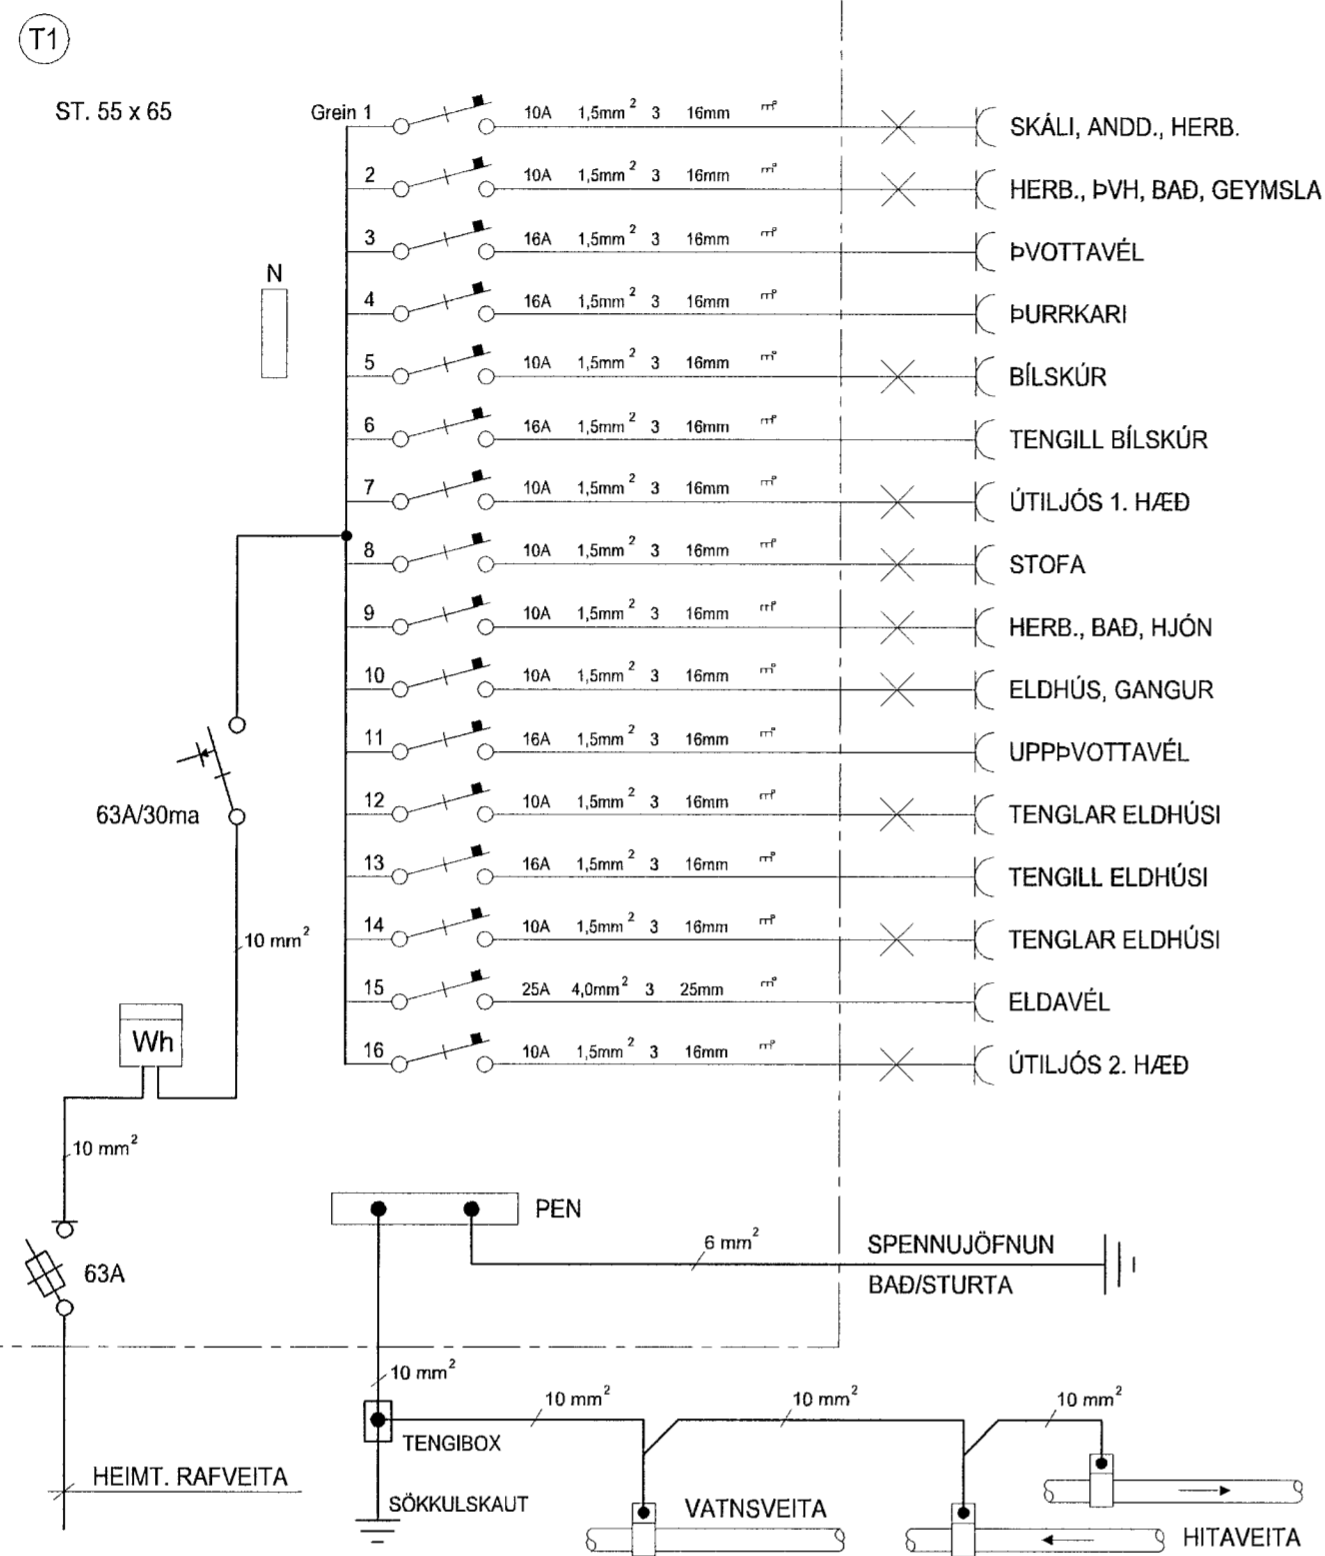

ADALTAFLA

AFSTÖÐUMYND MKV. 1:500

SNID A-A MKV. 1:50

DAGS.	11.04.2002	SÍDA NR.	3 AF 3	HANNAD	HKE	VERKEFNI	ERLUÁS 24
TEIKN. NR.	AR-03	TÖLVUHEITI	GRERLUAS20-24	TEIKNAD	PHS	RAFLÖGN	RAFLÖGN
VERKHLUTI		BREYTING A		YFIRFARID	HKE		
MKV.	1:50 OG 1:500	BREYTING B					