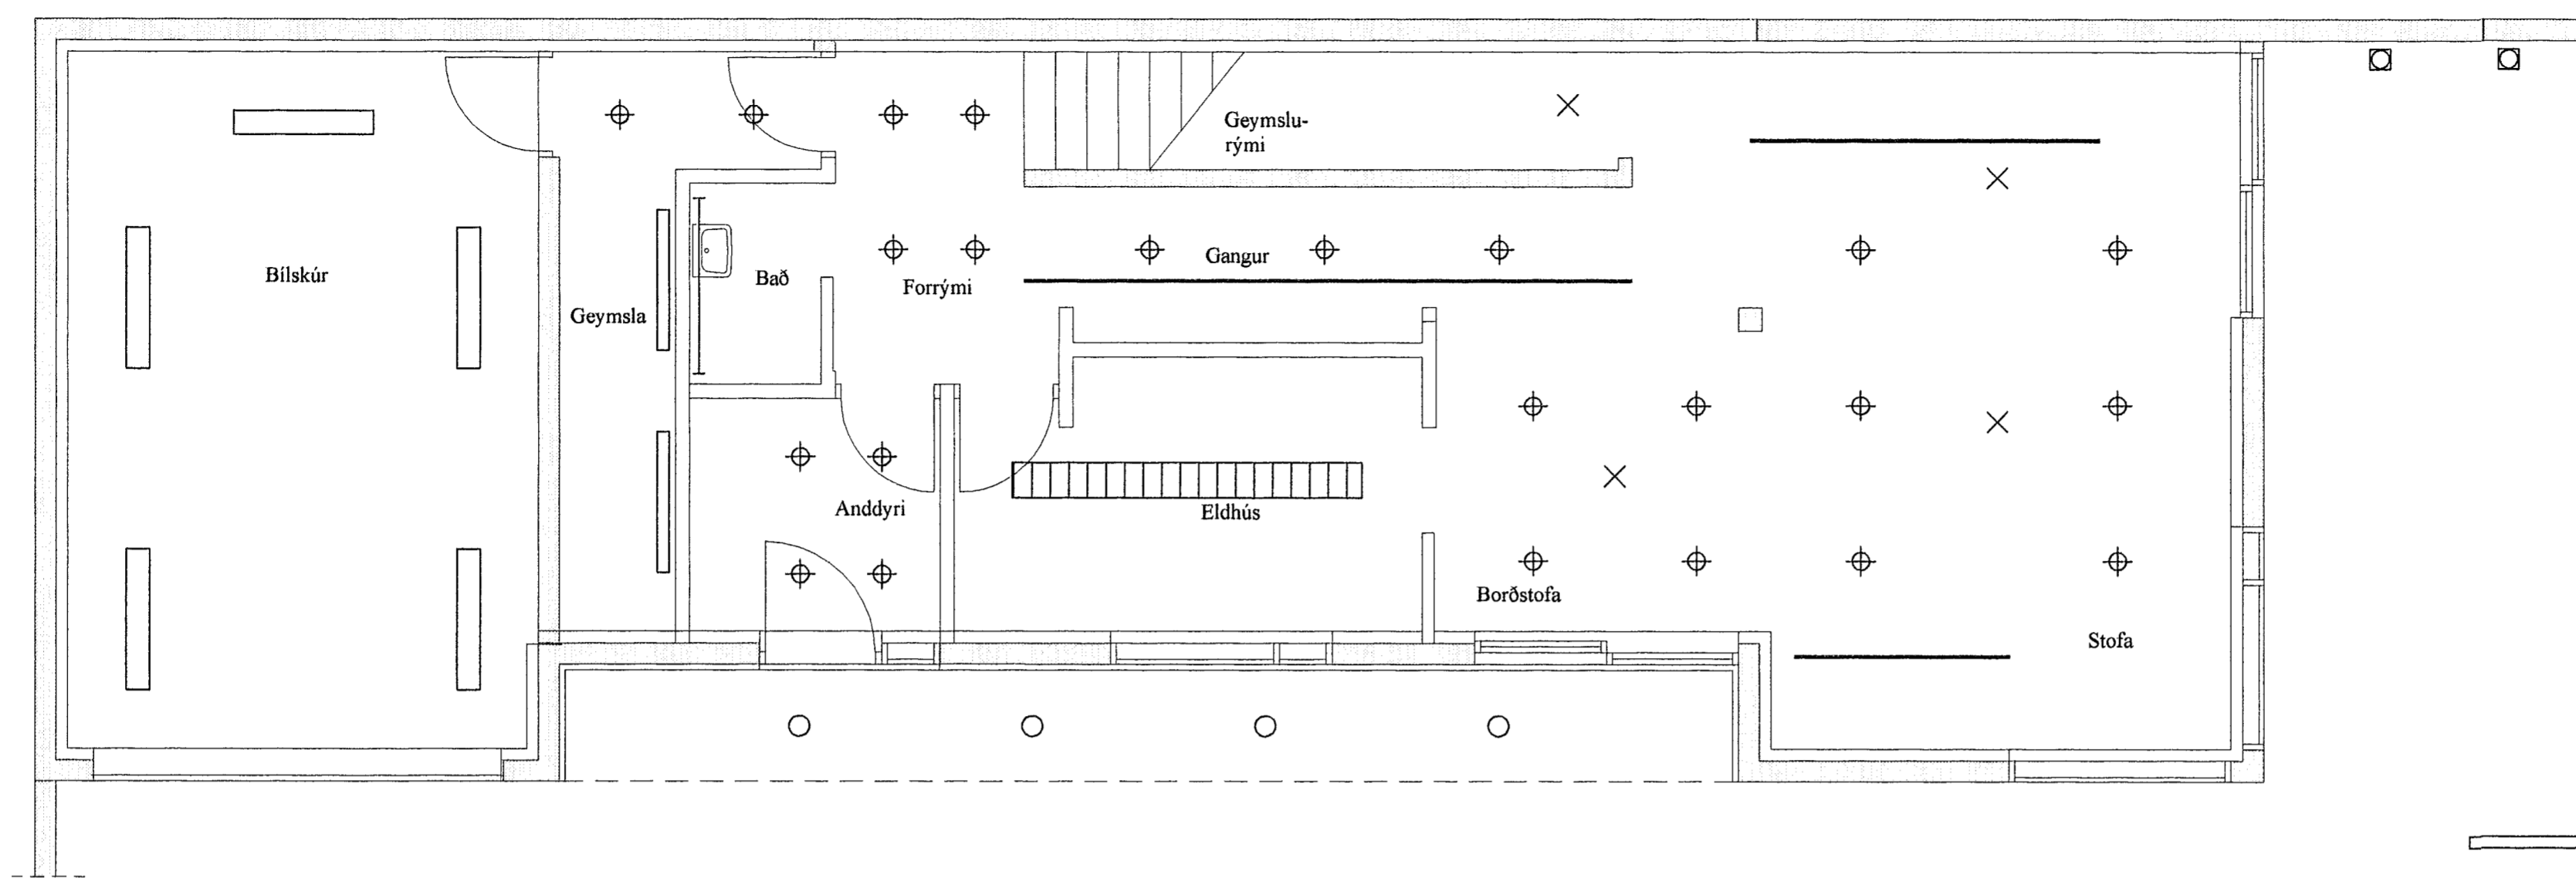

GRUNNMYND NEDRI HÆÐ 1/50

- ⊕ Innf. halogen 12V/50W
- ⊕ Innf. halogen 12V/35W IP54
- Innf. halogen 12V/20-50W IP54
- Veggljós
- ⊠ Veggljós IP54
- ∩ Næurljós

— Flúrlampi 1x36W

— Flúrlampi 2x36w

▬ Flúrlampi Zumtobel Staff, RTX

— Skápalampi 58W

— Innf. kastarabraut