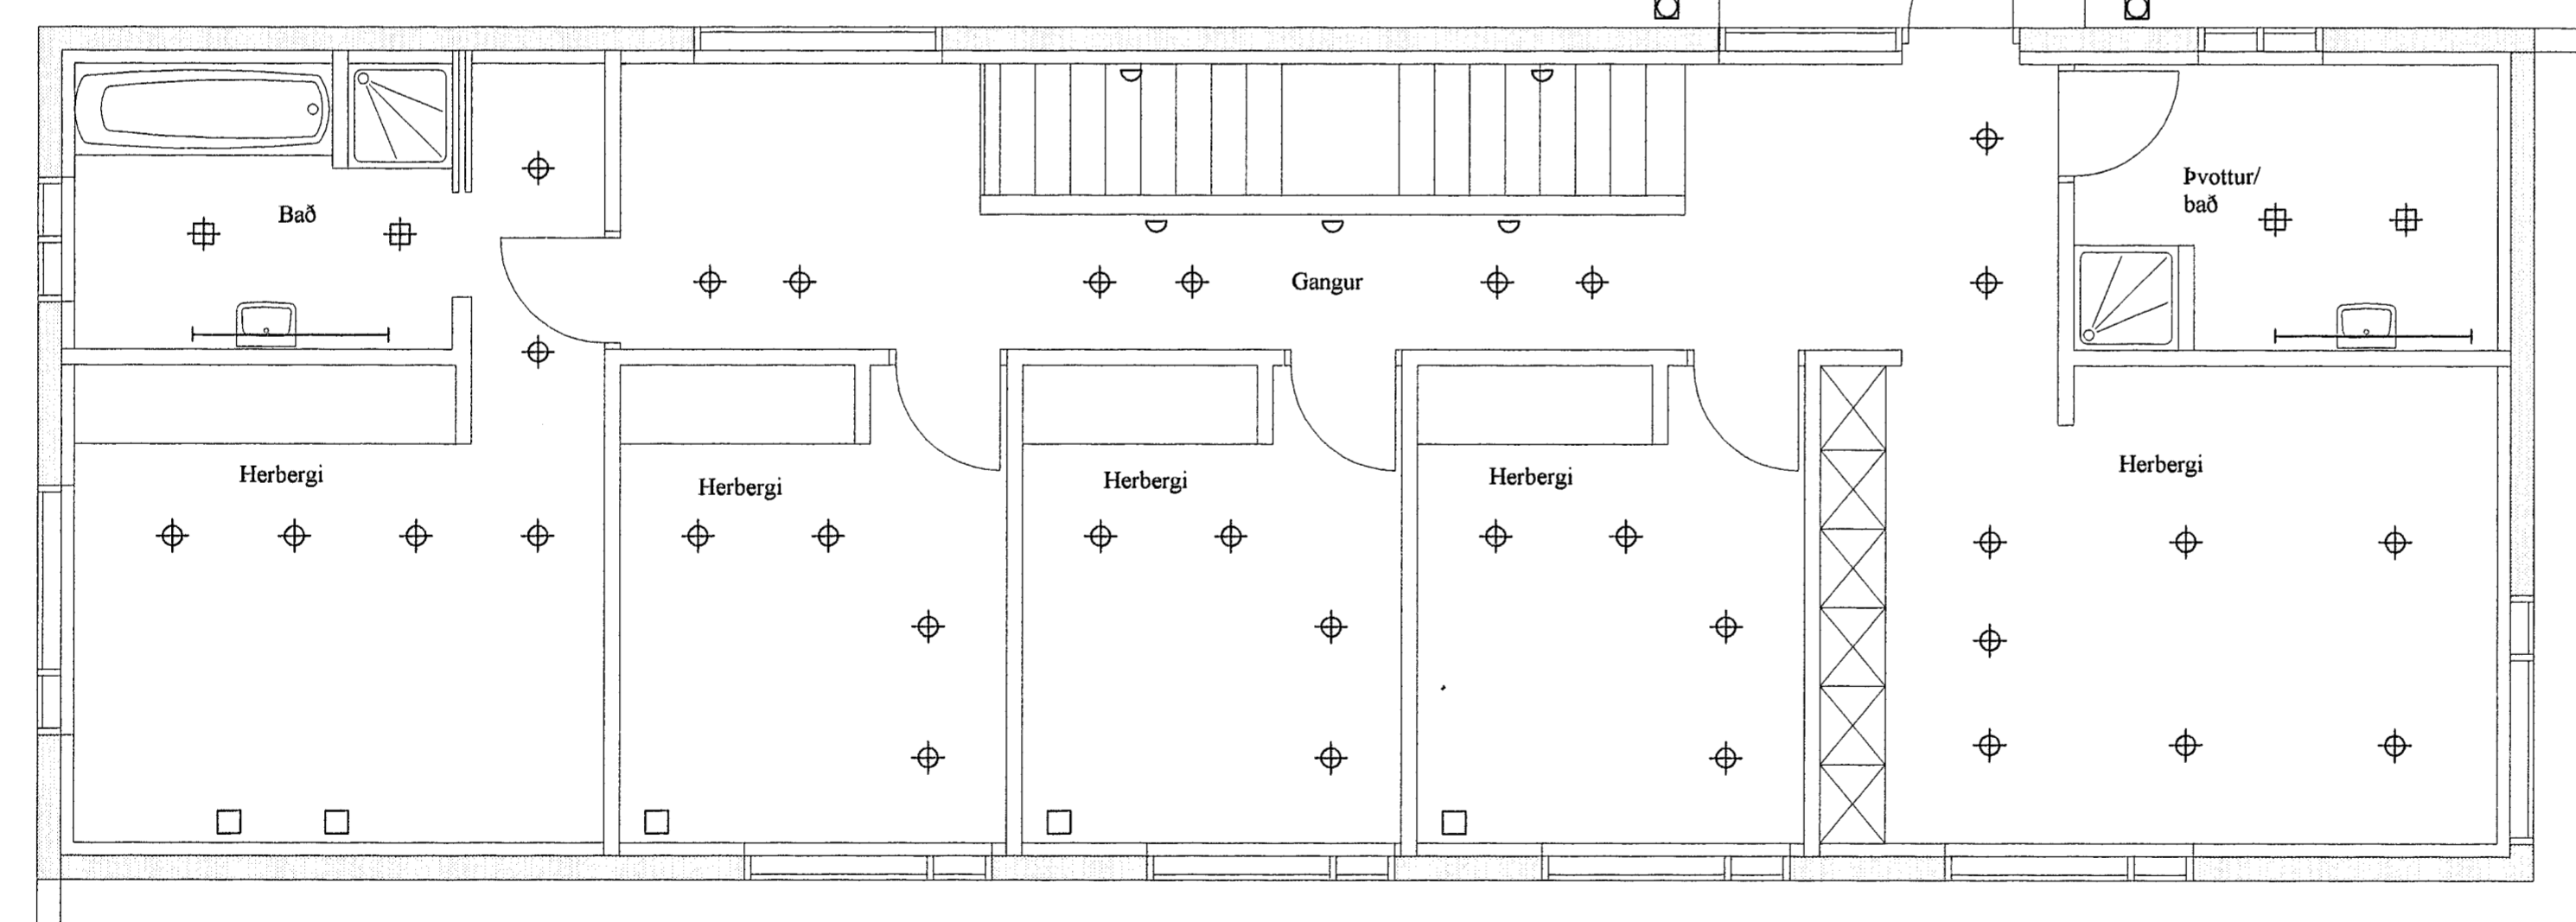

— Skápalampi 58W

— Innf. kastarabraut

GRUNNMYND EFRI HÆÐ 1/50

Skýringar	 GUNNAR VIGGÓSSON kt: 010564-3449 LAUGAVEGI 176, 105 REYKJAVÍK. S: 533-1133	Verkhéiði ERLUÁS 31 220 HAFNARFJÖRÐUR <i>260266-4705</i>	Lýsing	Dags	Hannað	Blað
			GRUNNMYNDIR	MARS. 2002	GV	1 af 5
			LAMPAPLAN	Kvarði	Teiknað	Verknúmer
			1/50	AF	0203-014	