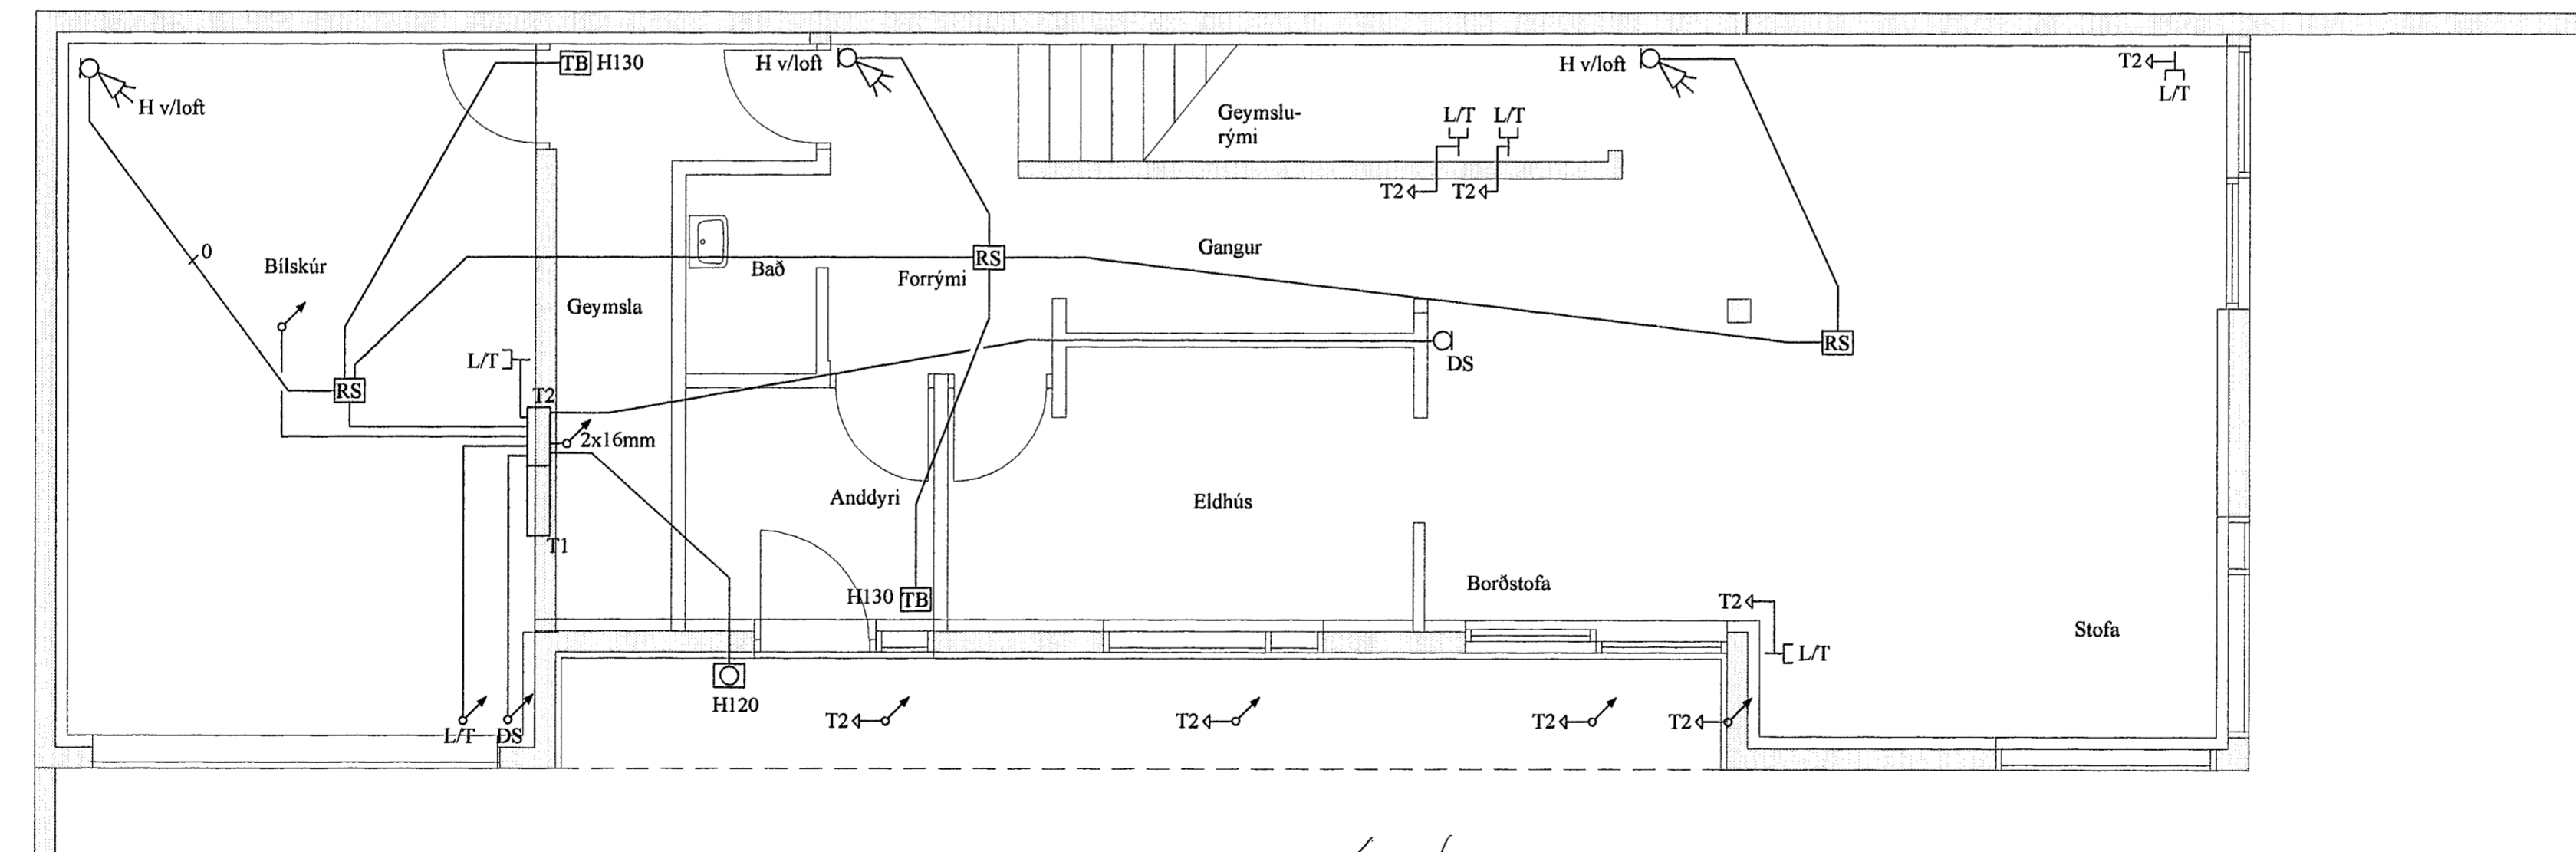

GRUNNMYND NEDRI HÆÐ, LÁGSPENNA

GRUNNMYND NEDRI HÆÐ, SMÁSPENNA

Skýringar	<p>GUNNAR VIGGÓSSON kt. 010564-3449 LAUGAVEGI 176, 105 REYKJAVÍK. S: 533-1133</p>	Verkefni ERLUÁS 31 220 HAFNARFJÖRÐUR	Lýsing GRUNNMYNDIR NEDRI HÆÐ RAFLÖGN OG SMÁSPENNA	Dags	Hannað	Blað
				MARS. 2002	GV	2 af 5
				Kvarði	Teiknað	Verknúmer
				1/50	AF	0203-014