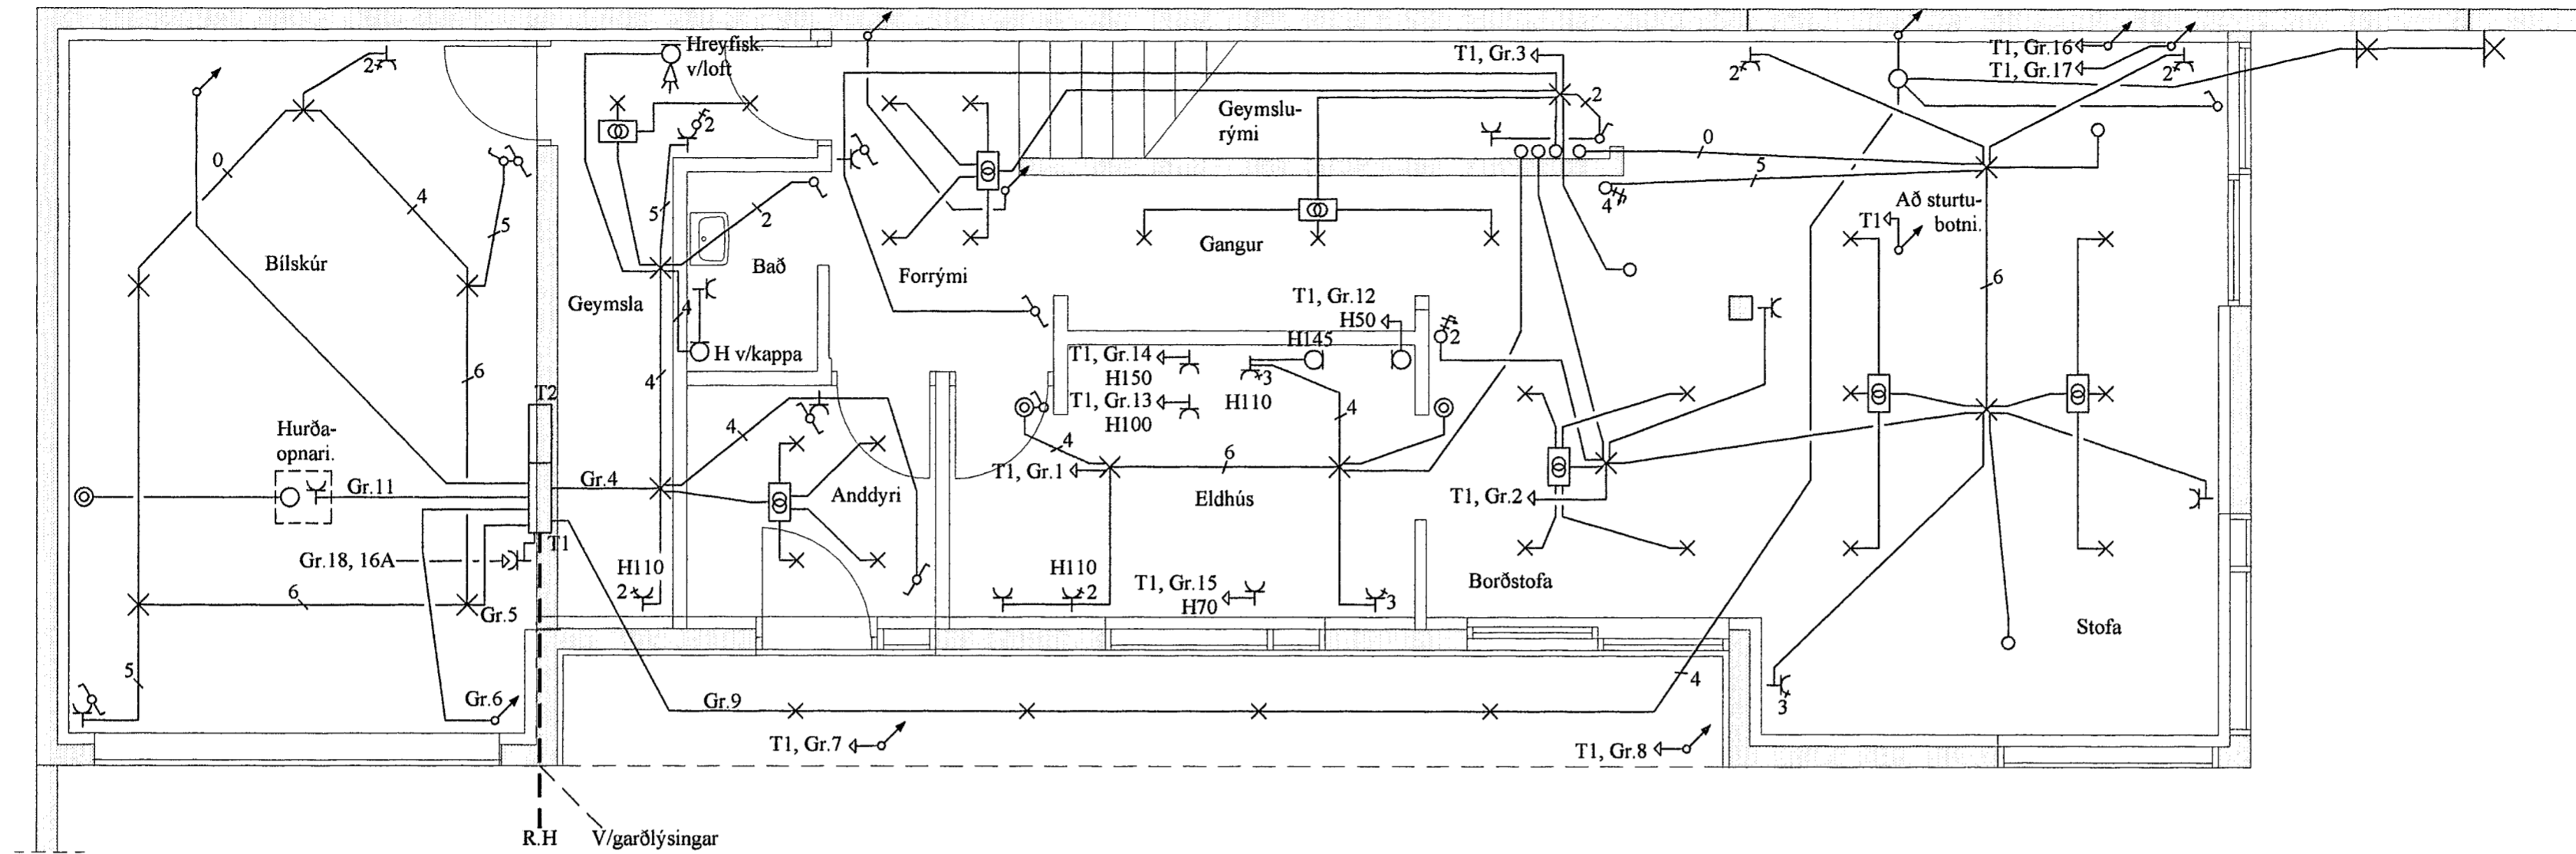

GRUNNMYND NEDRI HÆÐ, LÁGSPENNA

GRUNNMYND NEDRI HÆÐ, SMÁSPENNA

Skýringar	<p>GUNNAR VIGGÓSSON kt. 010564-3449 LAUGAVEGI 176, 105 REYKJAVÍK. S: 533-1133</p>	Verkefni ERLUÁS 31 220 HAFNARFJÖRÐUR	Lýsing GRUNNMYNDIR NEDRI HÆÐ RAFLÖGN OG SMÁSPENNA	Dags	Hannað	Blað
				MARS. 2002	GV	2 af 5
				Kvarði	Teiknað	Verknúmer
				1/50	AF	0203-014