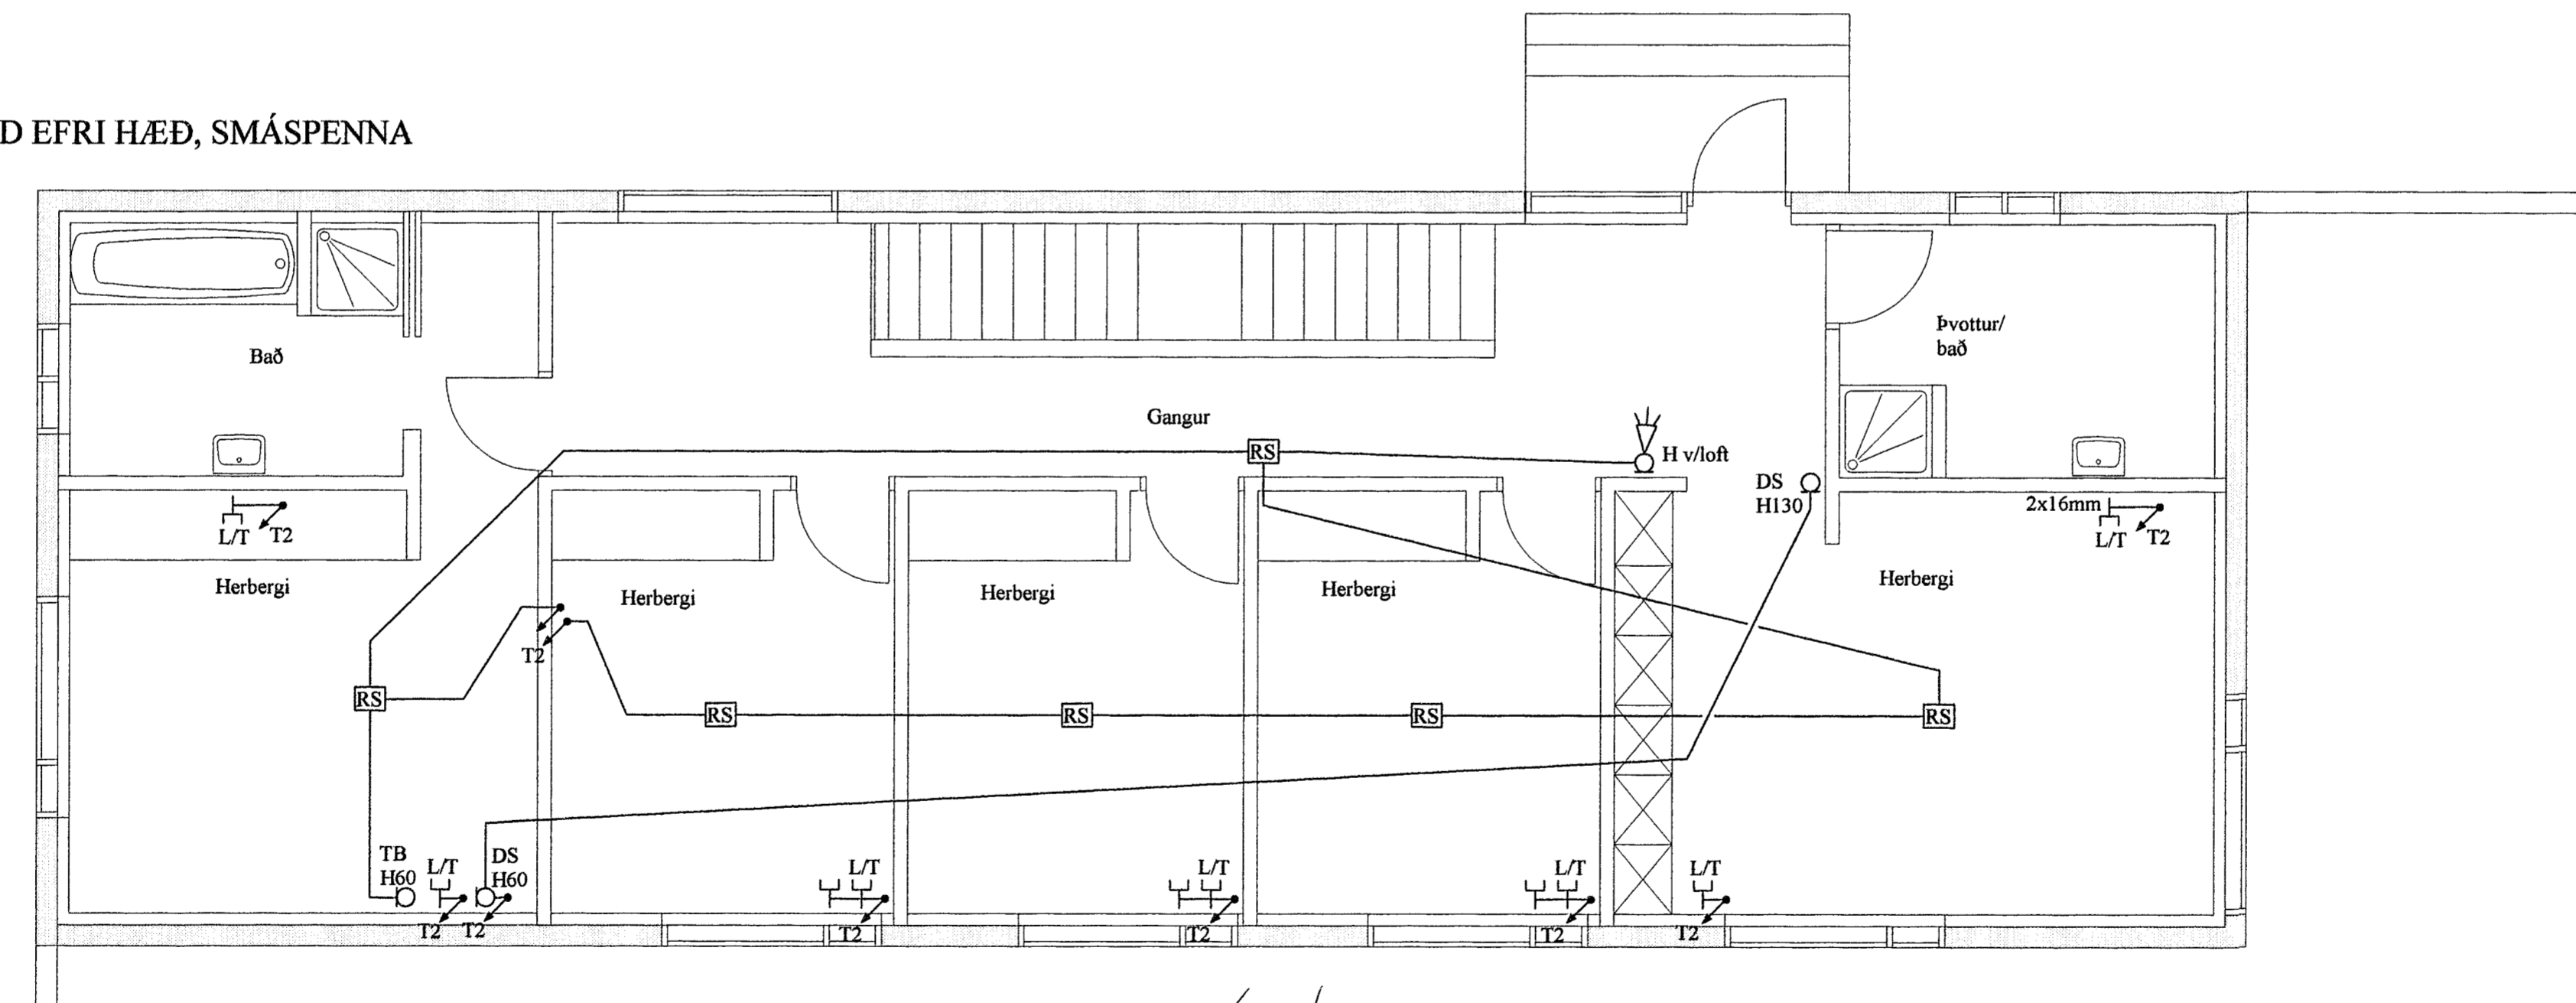

GRUNNMYND EFRI HÆÐ, LÁGSPENNA

GRUNNMYND EFRI HÆÐ, SMÁSPENNA

Skýringar	 GUNNAR VIGGÓSSON kt: 010564-3449 LAUGAVEGI 176, 105 REYKJAVÍK. S: 533-1133	Verkefni ERLUÁS 31 220 HAFNARFJÖRÐUR <i>Gunnar Viggo</i> 260206-4709	Lýsing GRUNNMYNDIR EFRI HÆÐ RAFLÖGN OG SMÁSPENNA	Dags	Hannað	Blað
				MARS. 2002	GV	3 af 5
				Kvarði 1/50	Teiknað AF	Verknúmer 0203-014