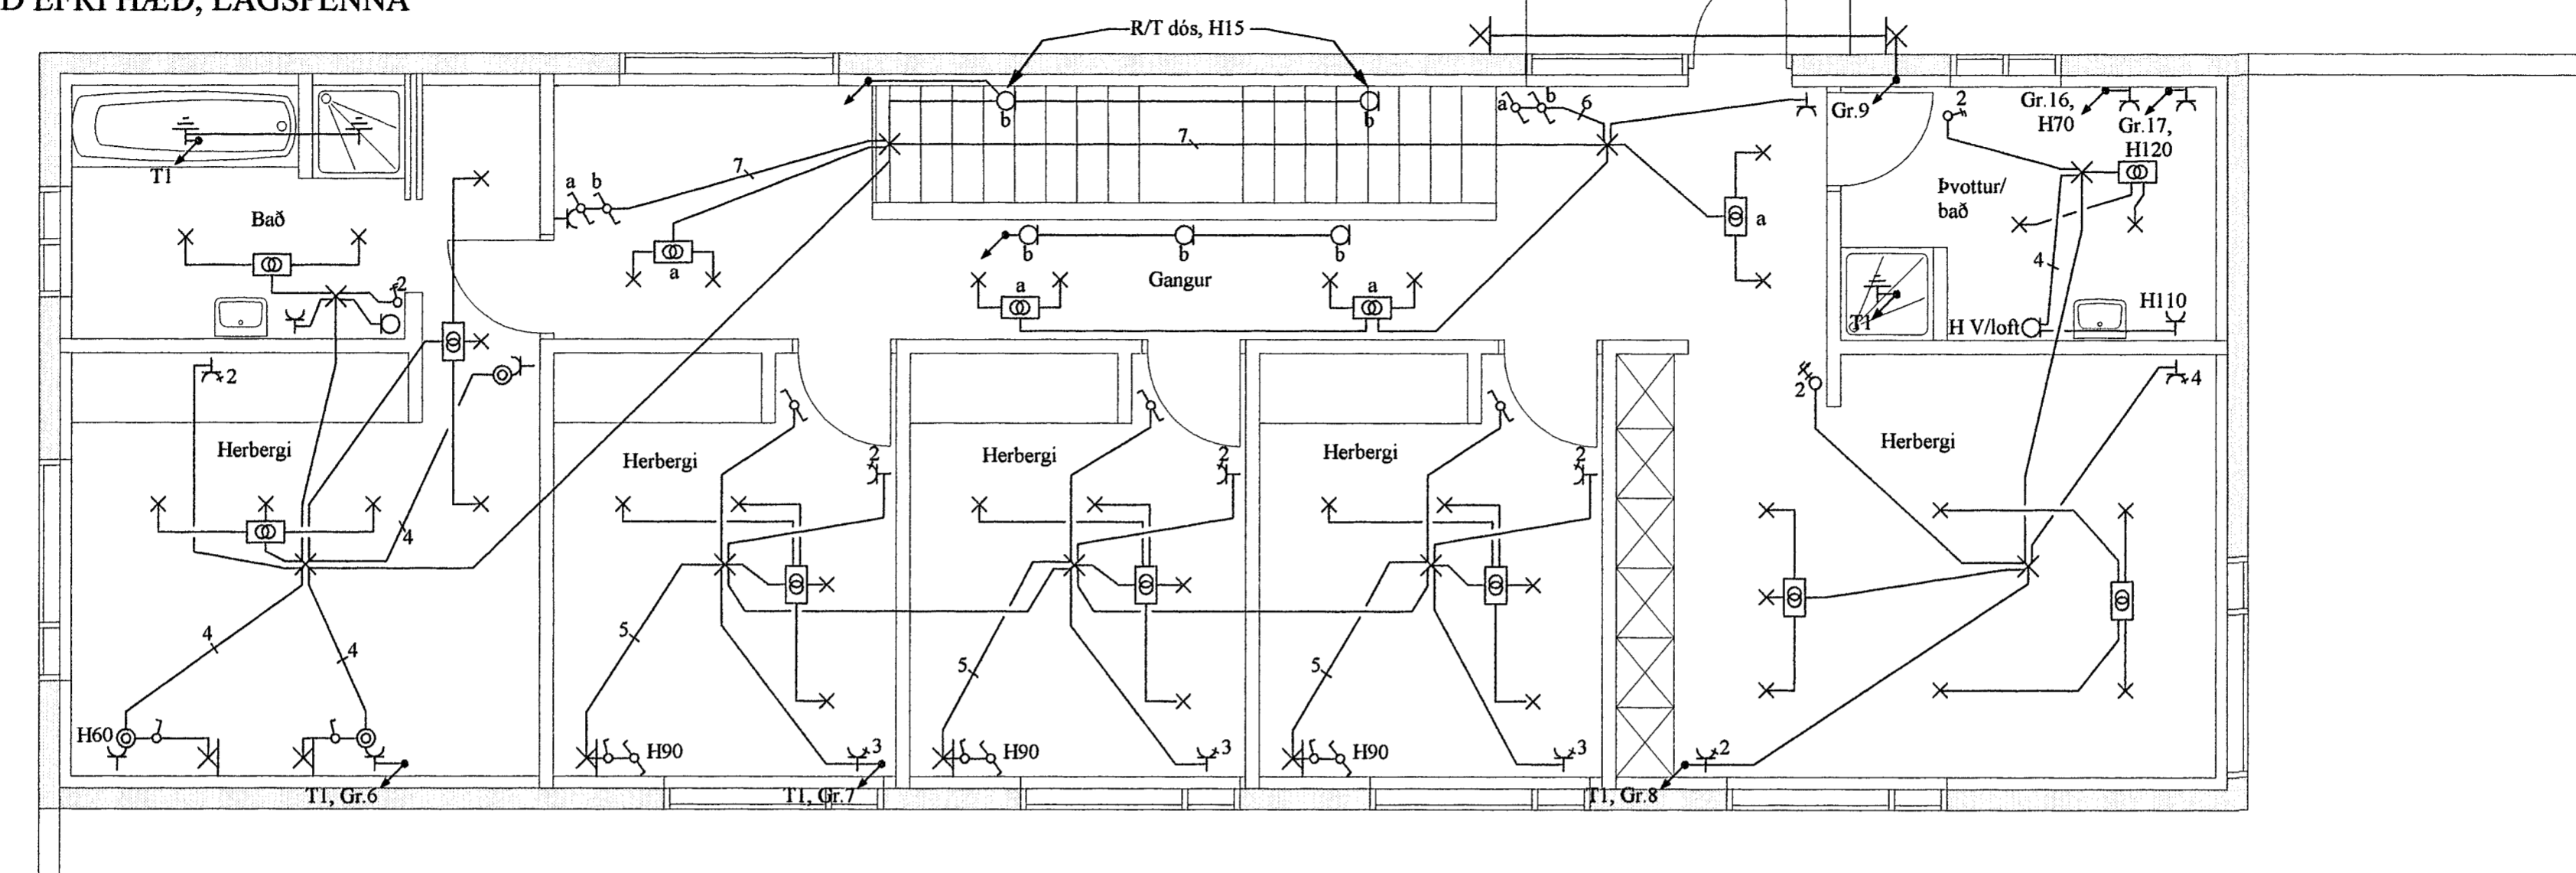

GRUNNMYND EFRI HÆÐ, LÁGSPENNA

GRUNNMYND EFRI HÆÐ, SMÁSPENNA

Skýringar	 GUNNAR VIGGÓSSON kt: 010564-3449 LAUGAVEGI 176, 105 REYKJAVÍK. S: 533-1133	Verkefni ERLUÁS 31 220 HAFNARFJÖRÐUR <i>Gunnar Viggo</i> 260206-4709	Lýsing GRUNNMYNDIR EFRI HÆÐ RAFLÖGN OG SMÁSPENNA	Dags	Hannað	Blað
				MARS. 2002	GV	3 af 5
				Kvarði 1/50	Teiknað AF	Verknúmer 0203-014