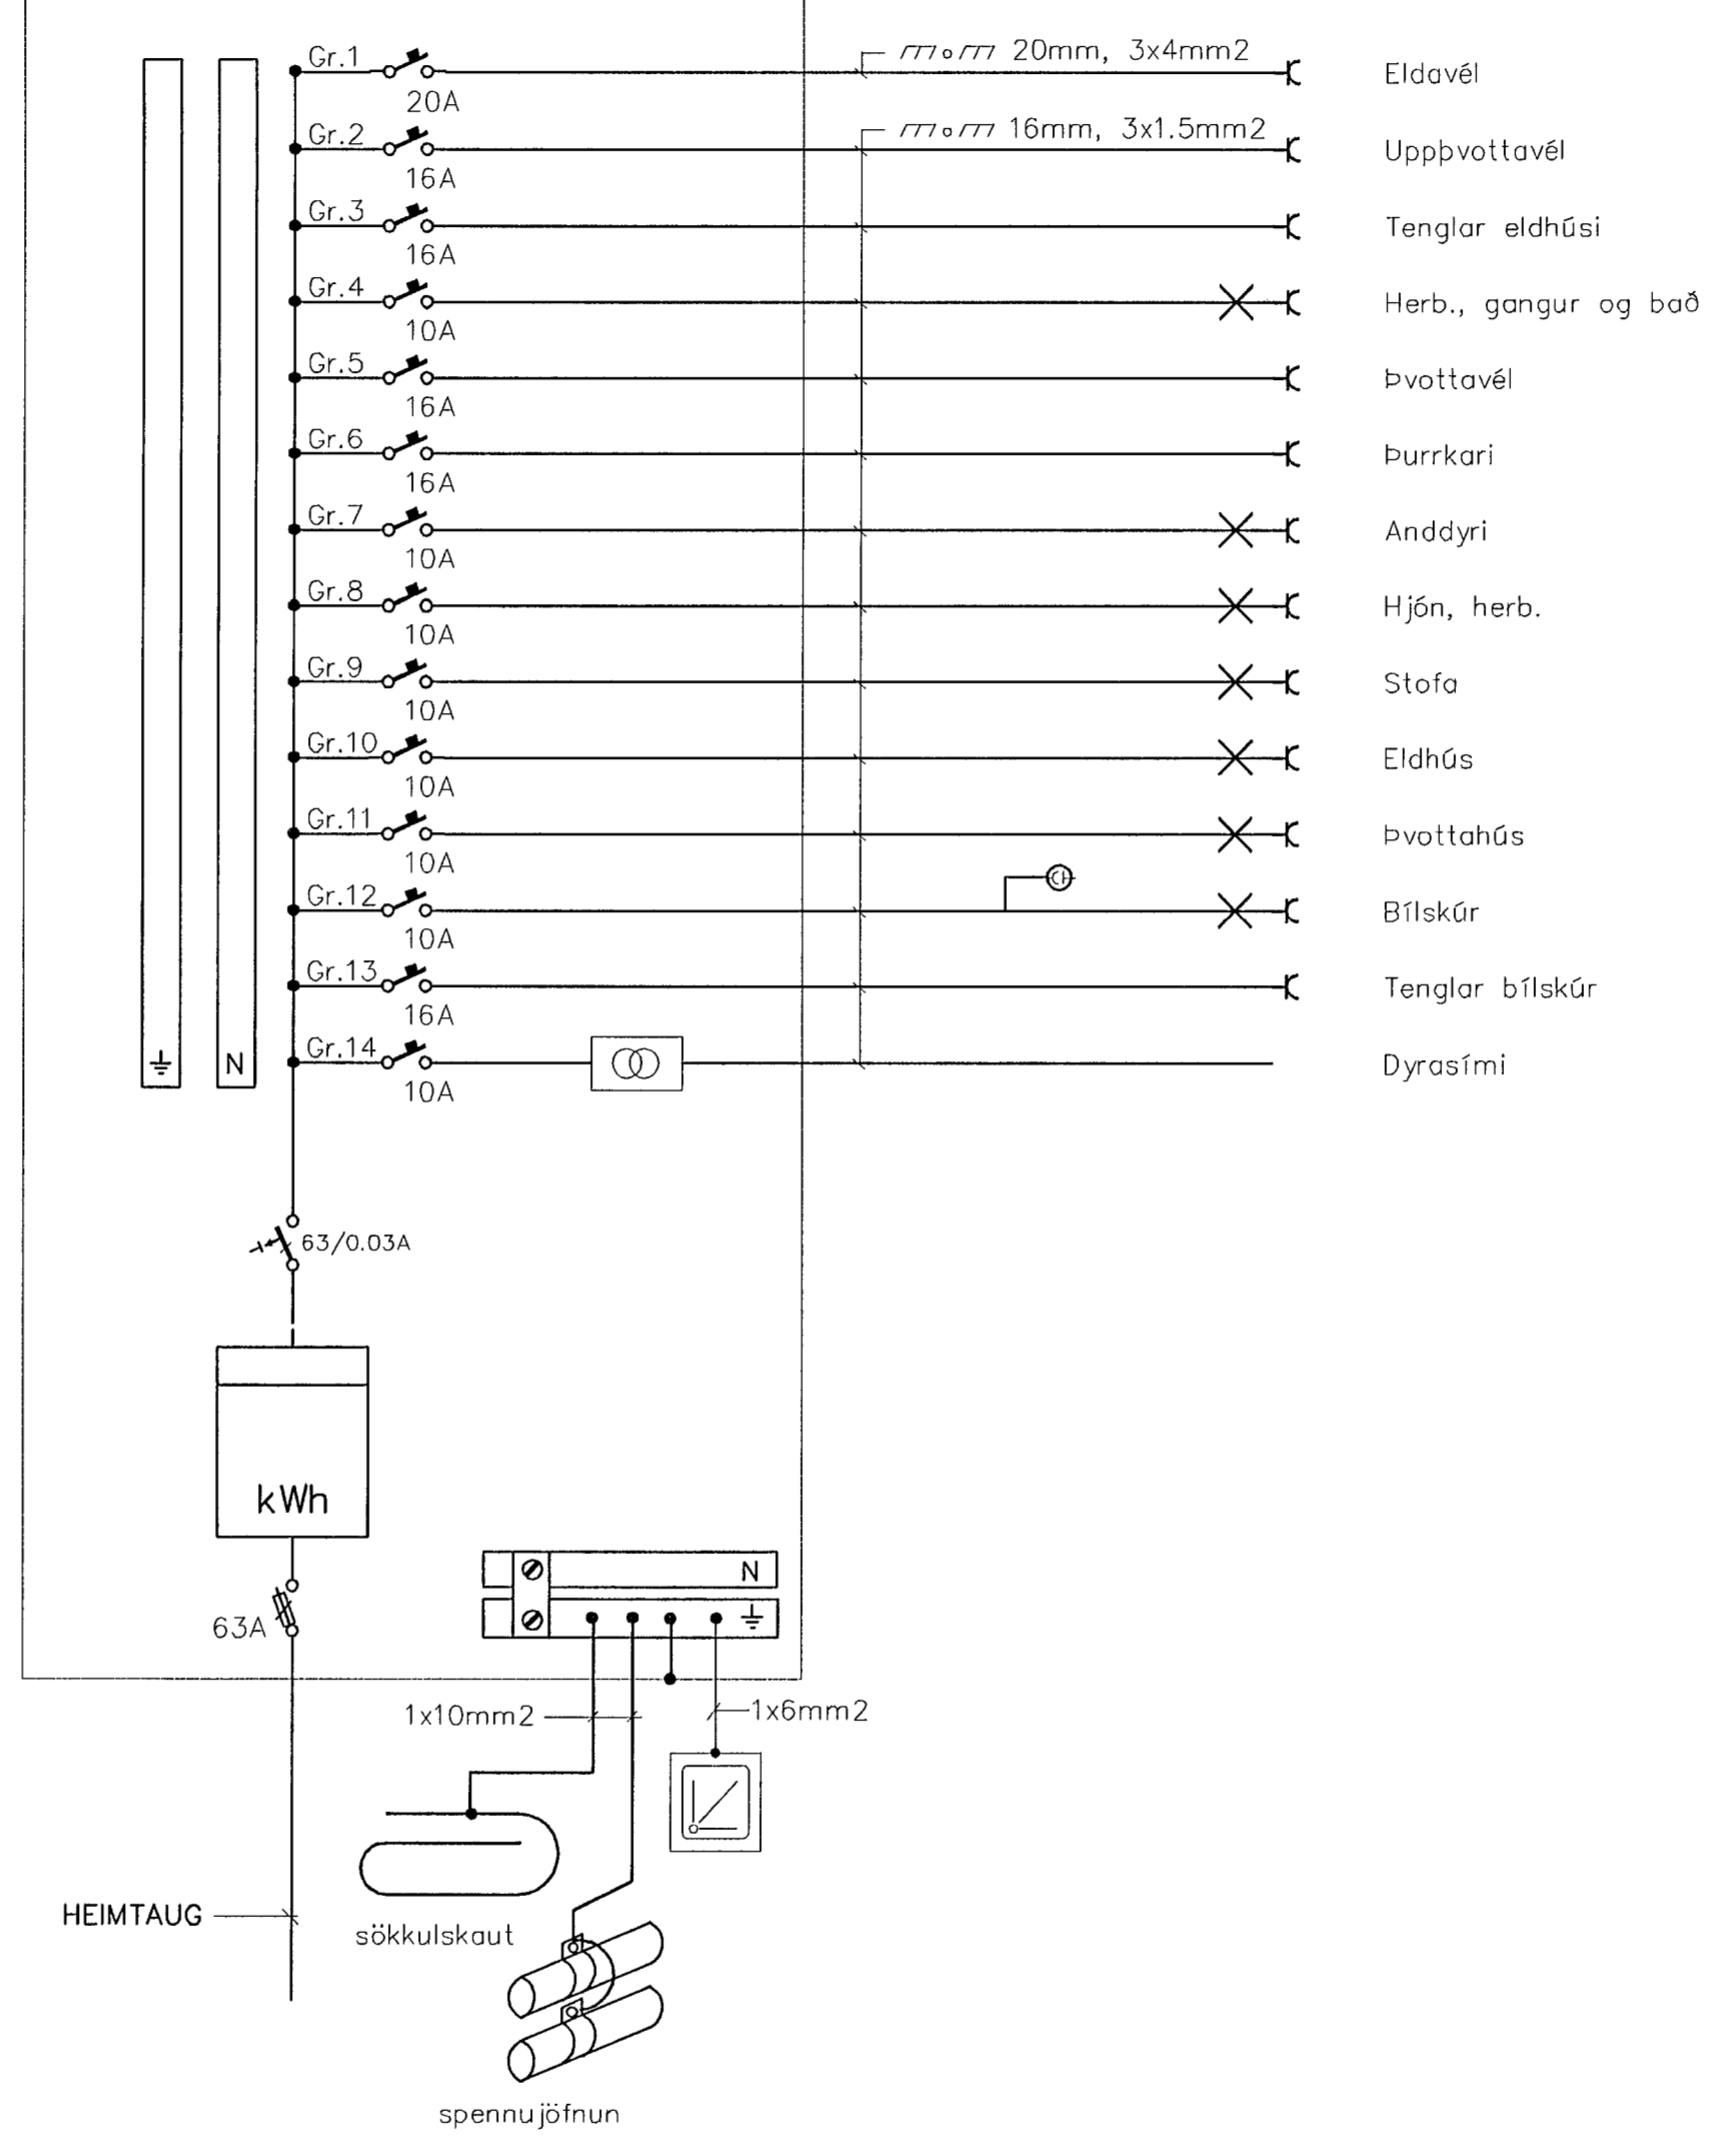

ADALTAFLA 650x550x215 IP 31

			<b>TEKNIÞJÓNUSTAN SF</b> Lágúla 5-10B Reykjavík sími 581 3844 fax 581 4740 e-mail tth @ itn.is  250250-3989		<b>Gauksás 3 Hafnarfirði</b> Einlínnumynd Lágspennulagnir Rafagnateikning		Hannað: AK Dags: 05.02 Teikn: AK Yfirfarið: Kvarði: Nr.: 0206-3 Blað.: 3 Af.: 8	
Br.	Dags.	Breyting						