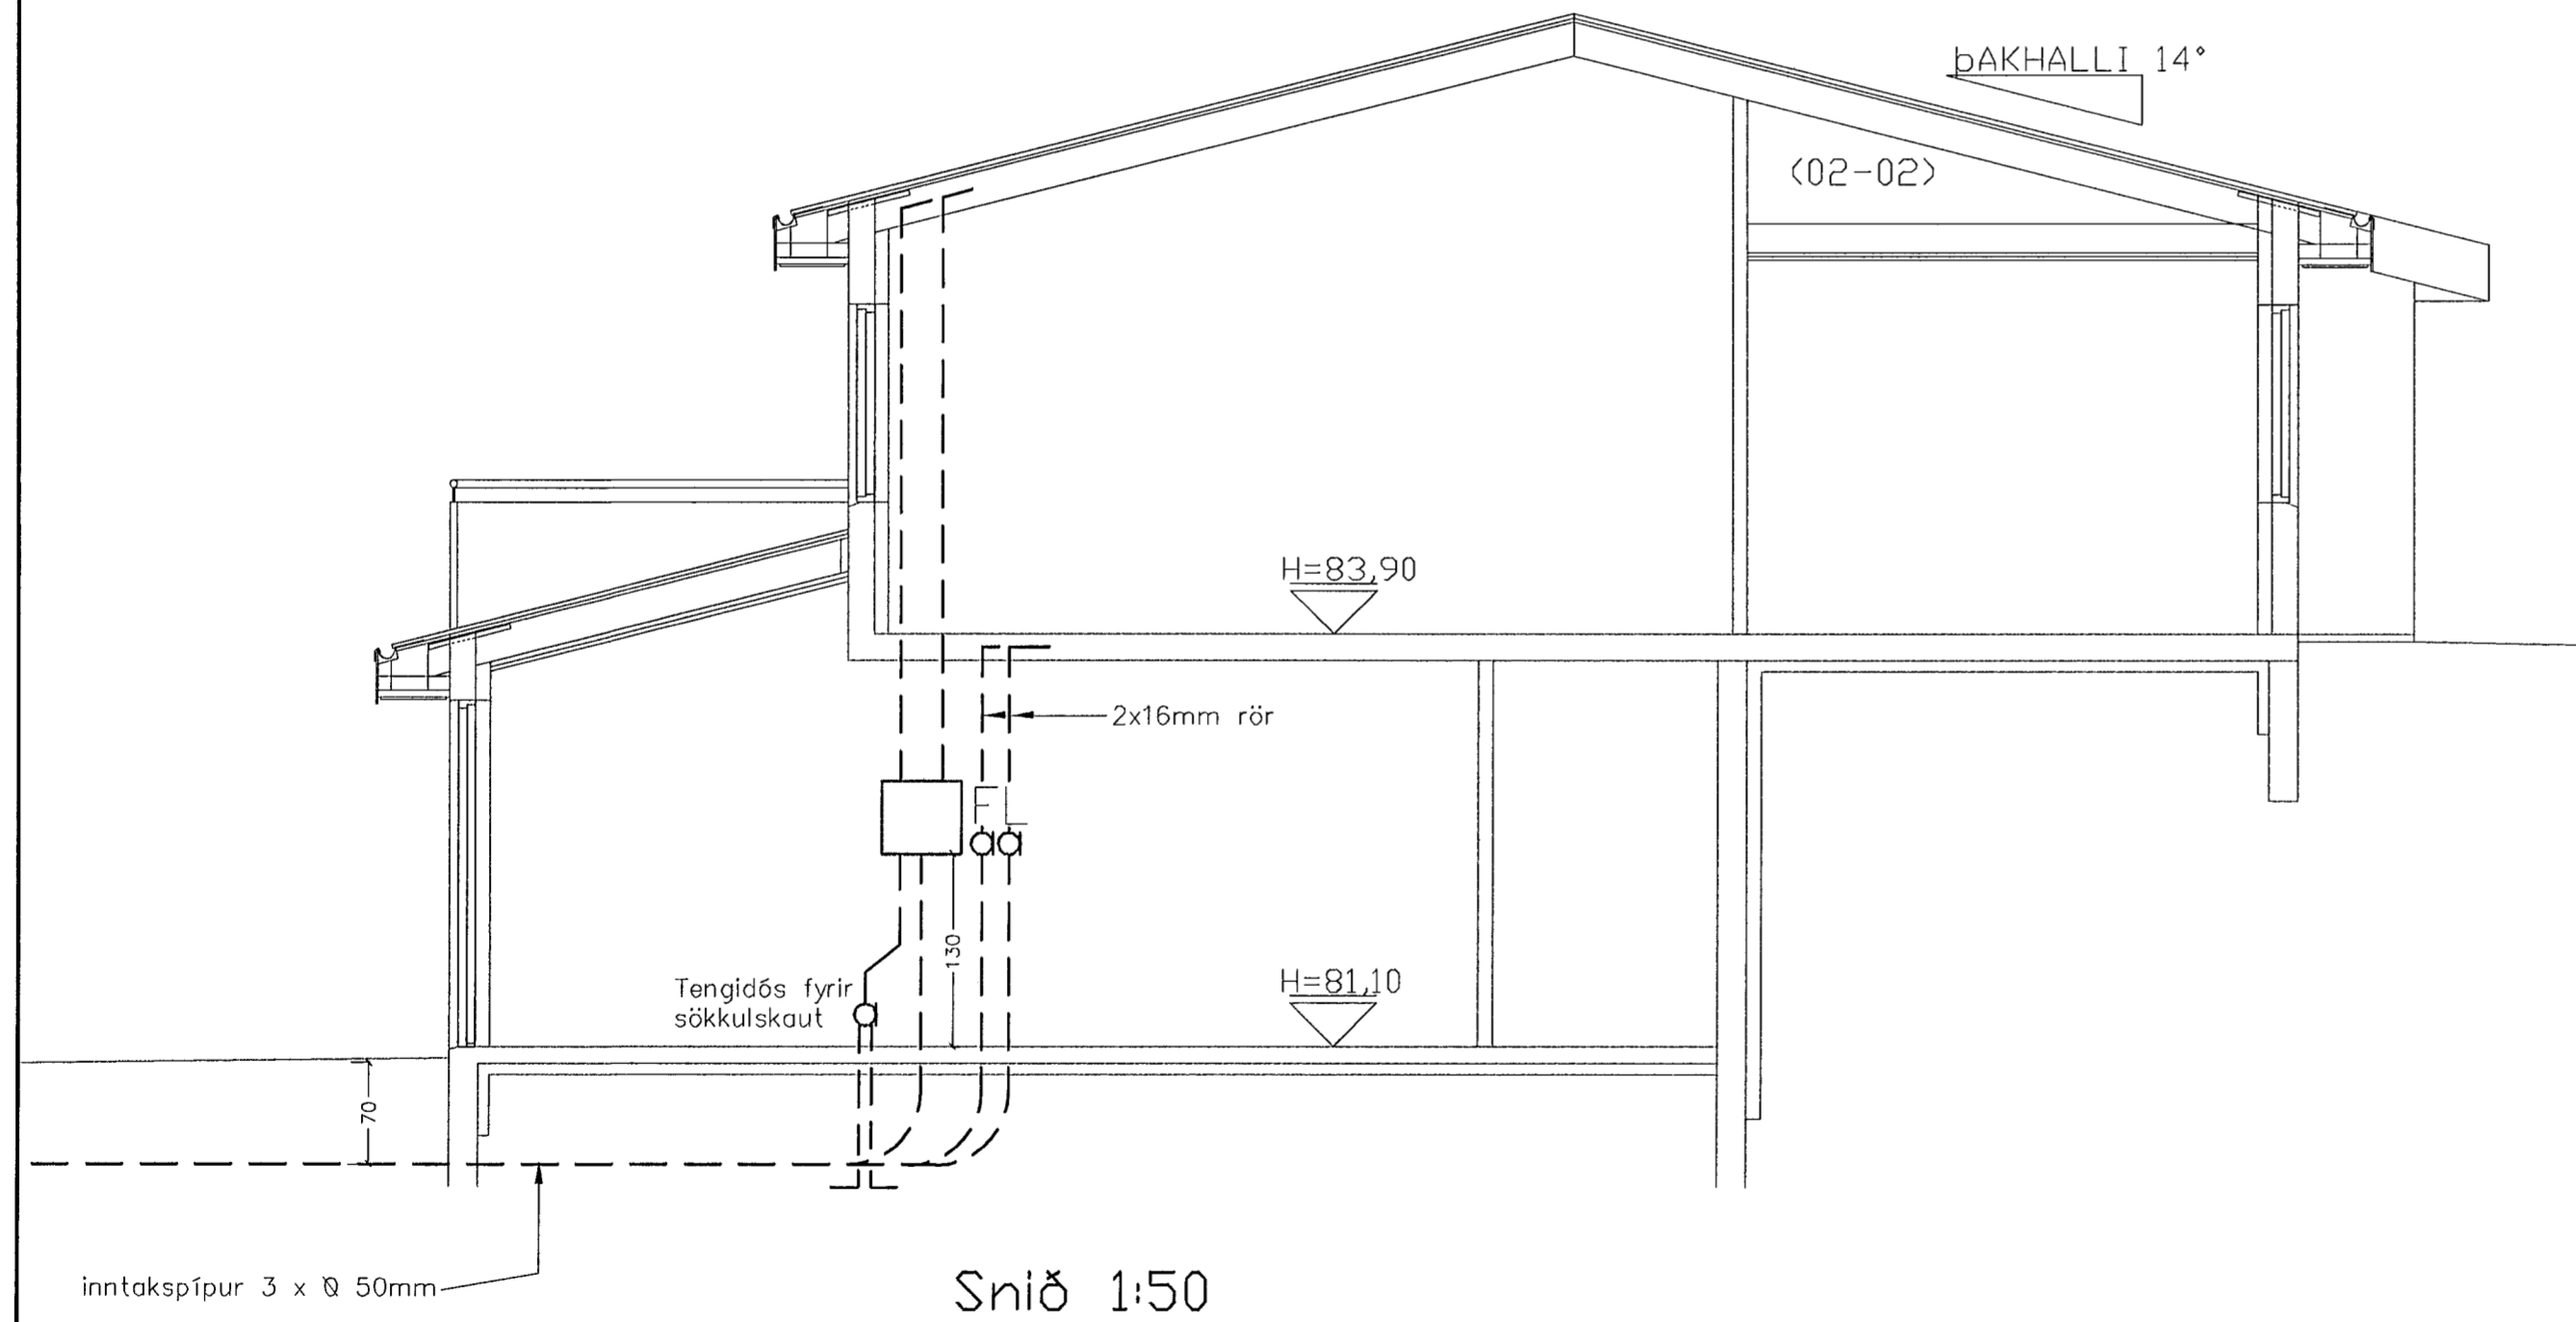

Afstöðumynd 1:500

Snið 1:50

**TEKNIÞJÓNUSTAN SF**  
 Lágmúla 5-10B Reykjavík  
 sími 581 3844 fax 581 4740  
 e-mail tth @ itn.is

**Gauksás 3 Hafnarfirði**  
 Snið, afstöðumynd  
 Lágspennulagnir  
 Raflagnateikning

Hannað.: AK Dags.: 05.02  
 Teikn.: AK Yfirfarið.:  
 Kvarði.: 1:50, 1:500  
 Blað.: 4  
 Nr.: 0206-3 Af.: 8

Br. Dags. Breyting