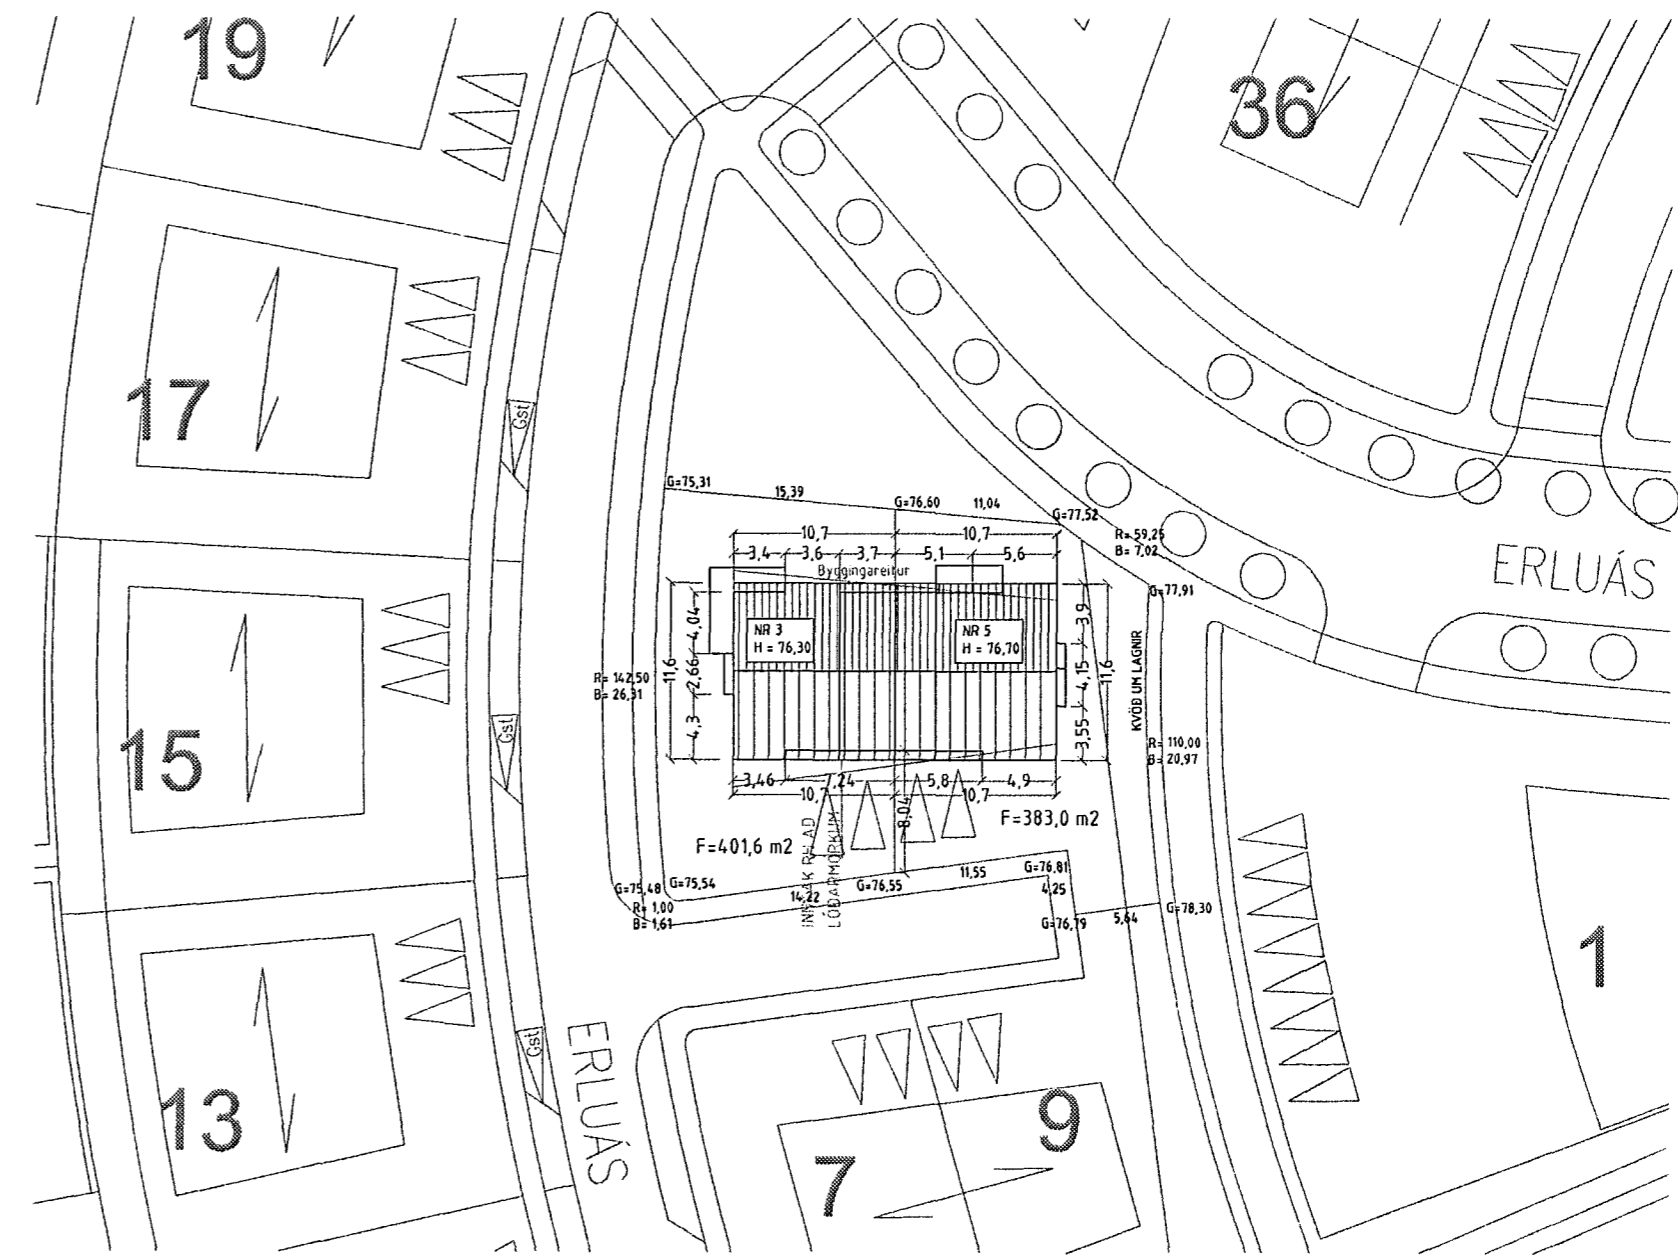

TAFLA 60x60

SNID MKV. 1:100.

AFSTÖÐUMYND MKV. 1:500.

Erluás 3 Hafnarfirði.

Sigurður Þorvarðarson byggingafræðingur bfi.  
Teiknistofan Strandgötu 11 220 Hafnarfirði.  
STH. teiknistofan ehf. kt. 510298-2769. Kf. aðalhönnuðar: 141250-4189.  
Sími: 5651510. Fax: 5651299. Netfang: teiknistofan@islandia.is

Skýringar:	Raflögn
Teikning:	Töflumynd, sniðmyndir og afstöðumynd.
Mælikvarði:	1: 100. og 1: 500.
Undirskrift:	<i>14/10/02 Stp.</i>
Blað nr:	2 / 2
Dagsetning:	2. október 2002
Breytt:	