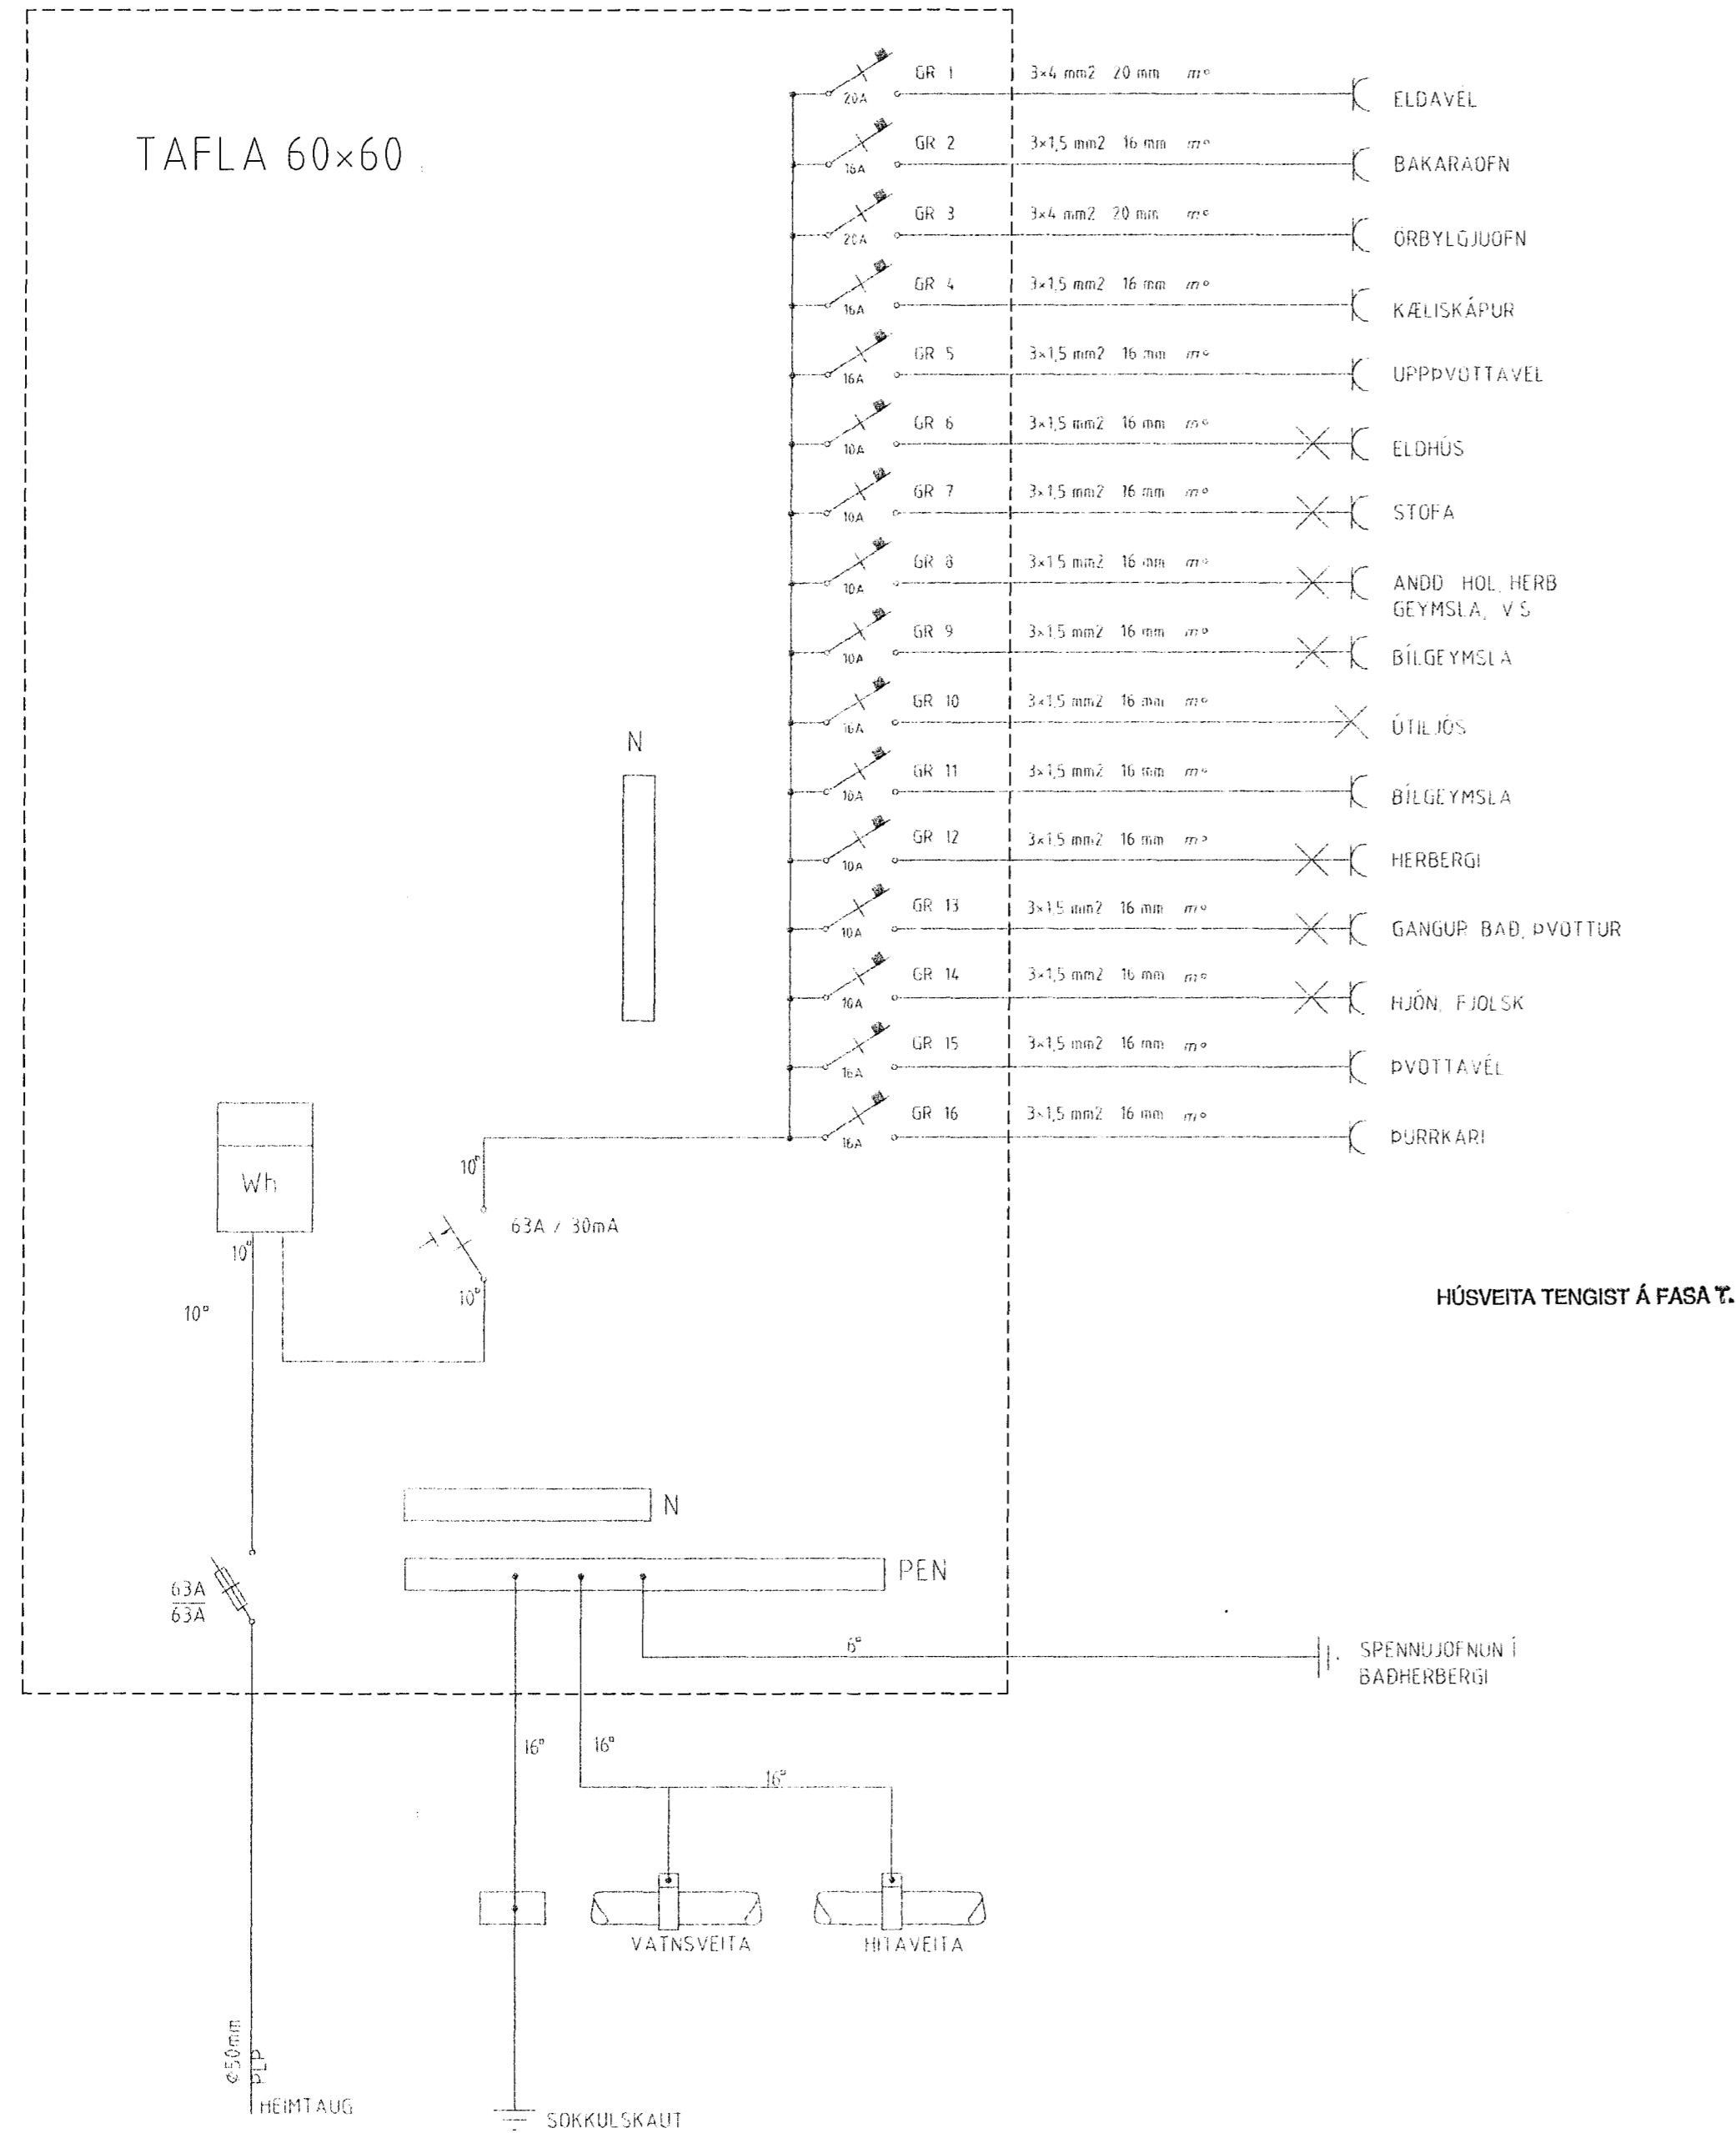

TAFLA 60x60

SNID MKV. 1:100.

AFSTÖÐUMYND MKV. 1:500.

Erluás 3 Hafnarfirði.

Sigurður Þorvarðarson byggingafræðingur bfi.  
Teiknistofan Strandgötu 11 220 Hafnarfirði.  
STH. teiknistofan ehf. kt. 510298-2769. Kf. aðalhönnuðar: 141250-4189.  
Sími: 5651510. Fax: 5651299. Netfang: teiknistofan@islandia.is

Skýringar:	Raflögn
Teikning:	Töflumynd, sniðmyndir og afstöðumynd.
Mælikvarði:	1: 100. og 1: 500.
Undirskrift:	<i>14/10/02 Stp.</i>
Blað nr:	2 / 2
Dagsetning:	2. október 2002
Breytt:	