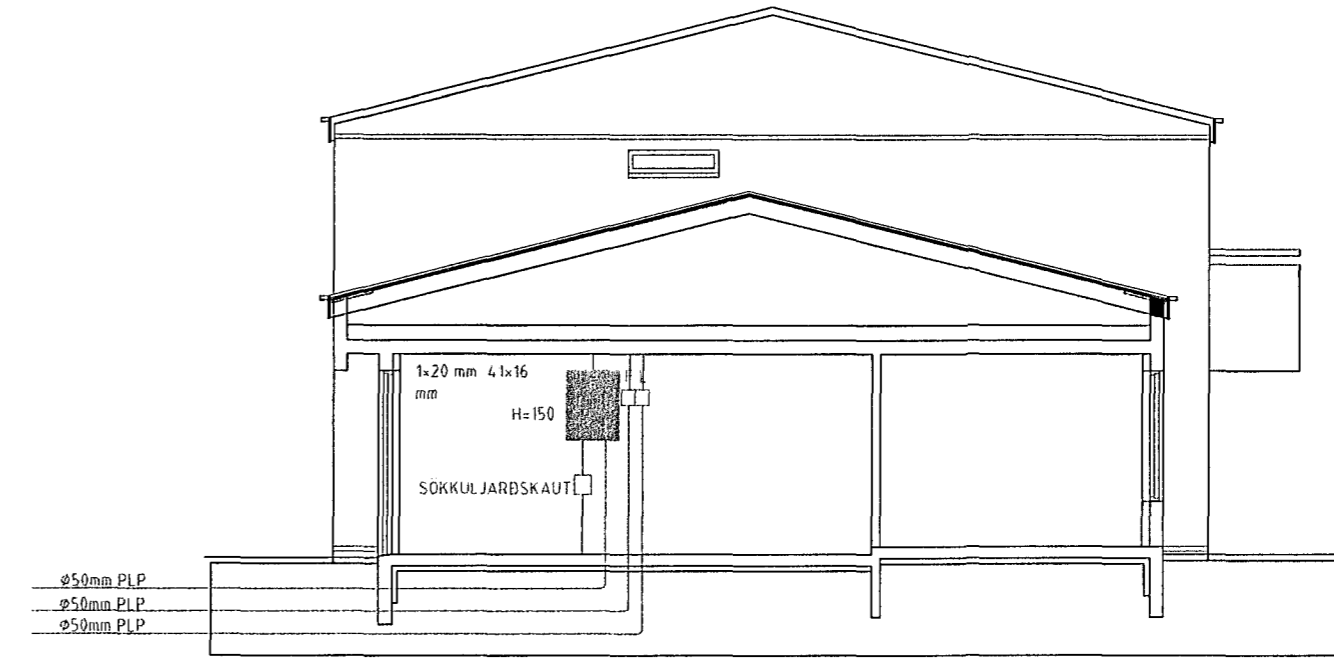

TAFLA 60x60

SNID MKV. 1:100.

AFSTÖÐUMYND MKV. 1:500.

Erluás 3 Hafnarfirði.

Sigurður Þorvarðarson byggingafræðingur bfi.  
Teiknistofan Strandgötu 11 220 Hafnarfirði.  
STH. teiknistofan ehf. kt. 510298-2769. Kf. aðalhönnuðar: 141250-4189.  
Sími: 5651510. Fax: 5651299. Netfang: teiknistofan@islandia.is

Skýringar:	Raflögn
Teikning:	Töflumynd, sniðmyndir og afstöðumynd.
Mælikvarði:	1: 100. og 1: 500.
Undirskrift:	<i>14/10/02 Stp.</i>
Blað nr:	2 / 2
Dagsetning:	2. október 2002
Breytt:	