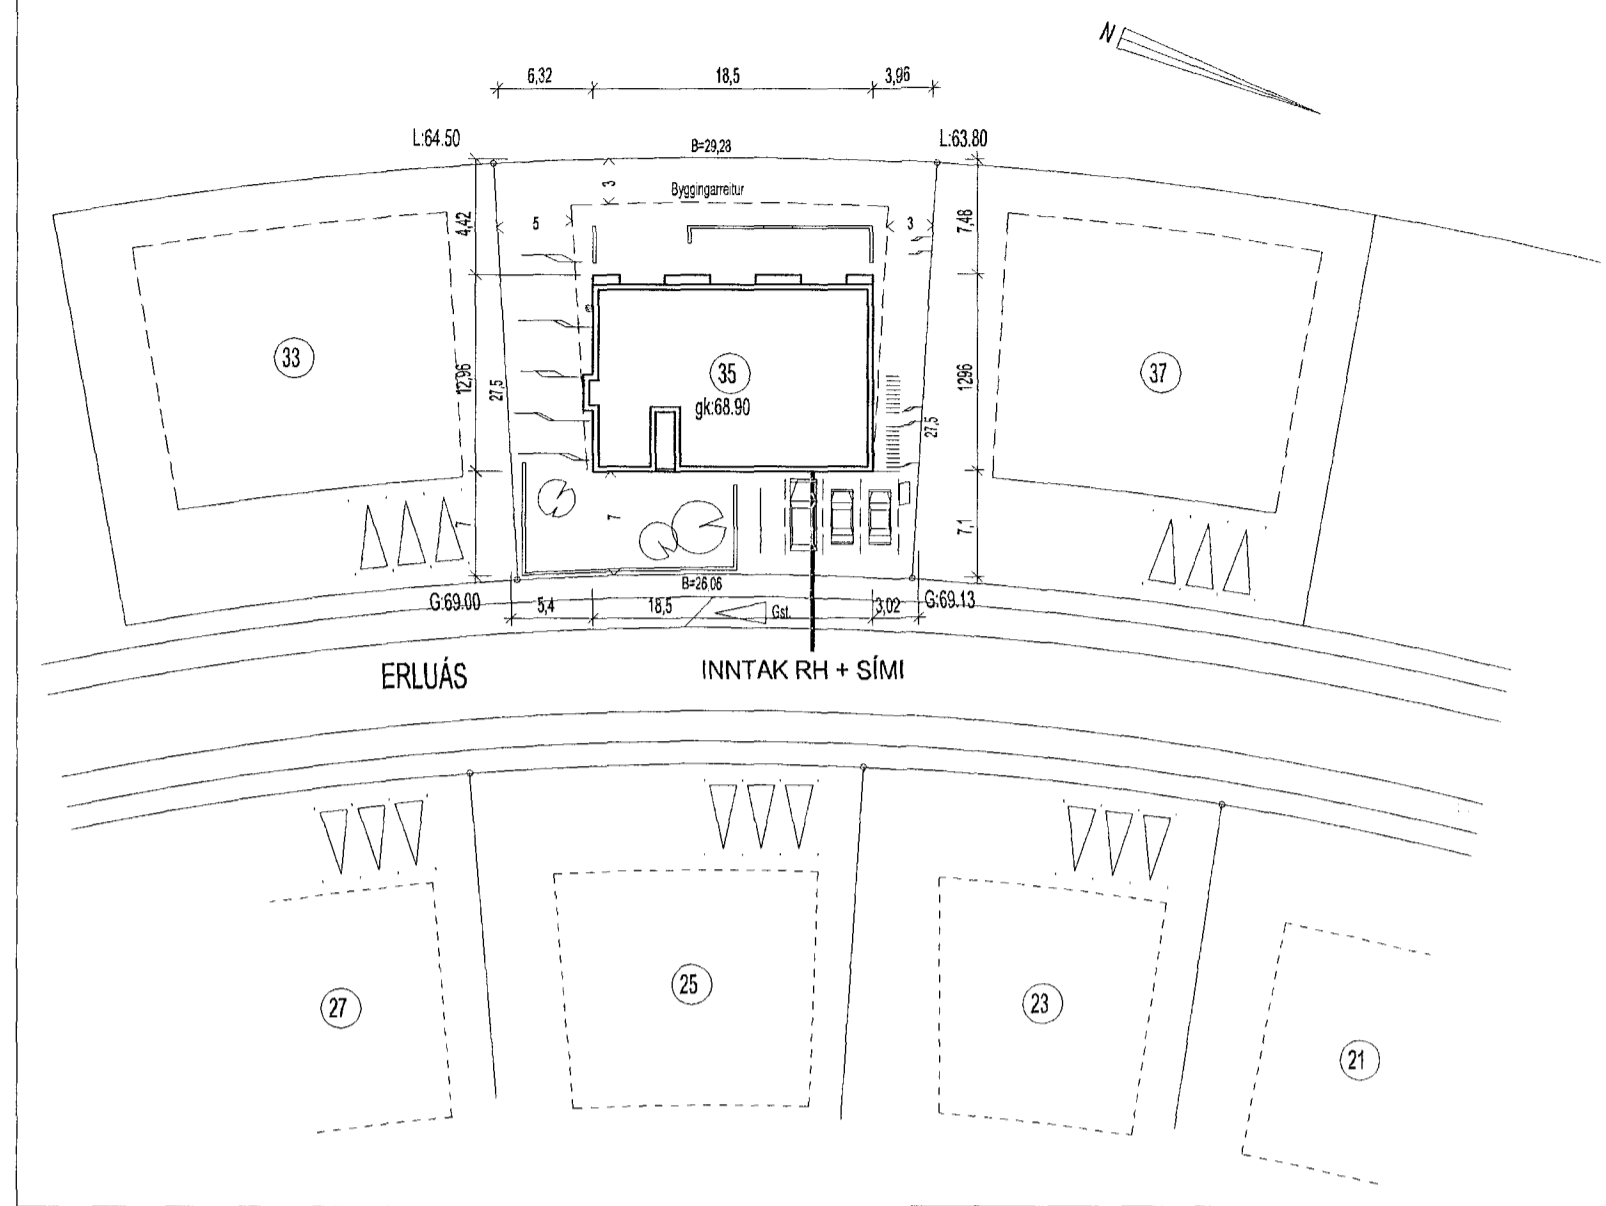

ADALTAFLA

HÚSVEITA TENGIST Á FASA S.

AFSTÖÐUMYND MKV. 1:500

Inntök samþykkt 13/6 2002,
f.h. HITAVEITU SUDURNES.
Björgur Þorbjörn

SNID A-A MKV. 1:500

4/34/1

DAGS.	03.05.2002	SÍÐA NR.	3 AF 3	HANNAÐ	HKE	VERKEFNI	ERLUÁS 35, HAFNARFIRÐI
TEIKN. NR.	AR-03	TÖLVUHEITI	GRERLUAS35	TEIKNAD	PHS	RAFLÖGN	HEIMTAUGARTEIKNING
VERKHLUTI		BREYTING A		YFIRFARID	HKE		
MKV.	1:50 OG 1:500	BREYTING B					