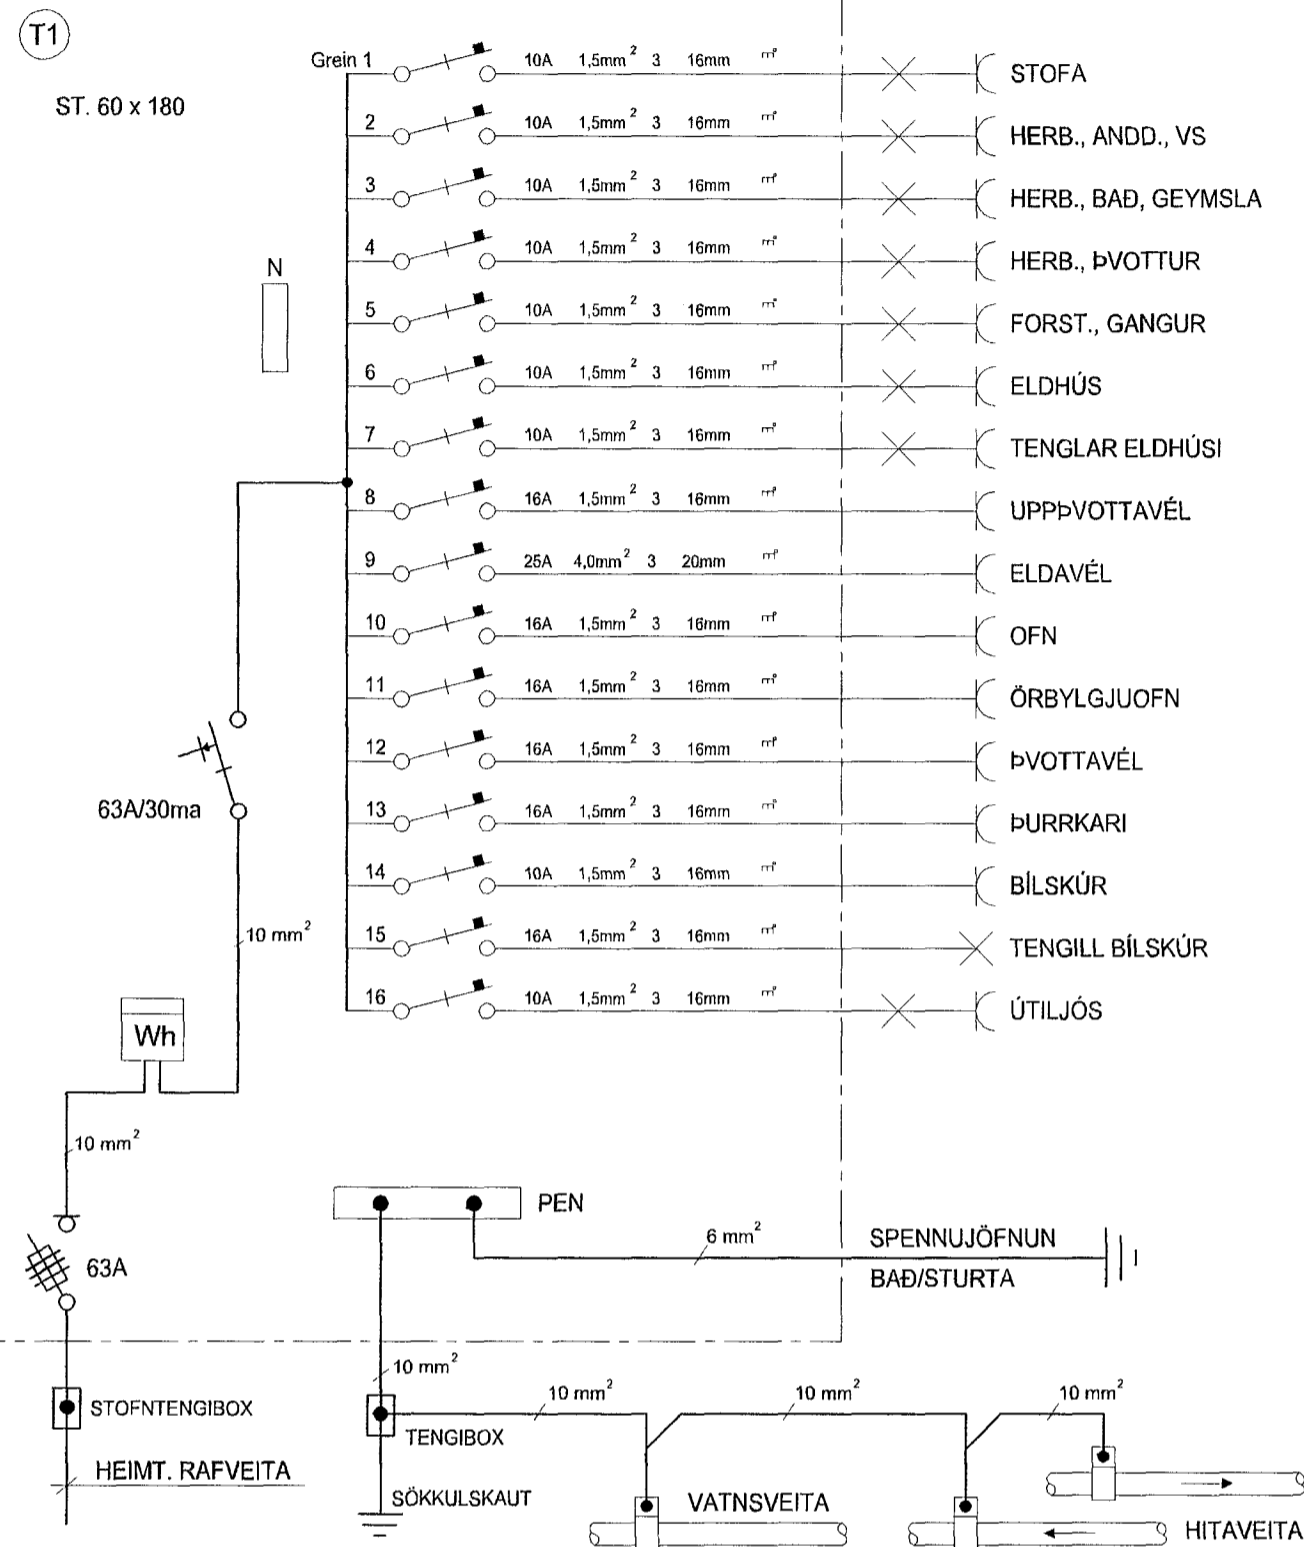

ADALTAFLA

HÚSVEITA TENGIST Á FASA S.

AFSTÖÐUMYND MKV. 1:500

Inntök samþykkt 13/6 2002,
f.h. HITAVEITU SUDURNES.
Björgur Þorbjörn

SNID A-A MKV. 1:500

4/34/1

DAGS.	03.05.2002	SÍÐA NR.	3 AF 3	HANNAÐ	HKE	VERKEFNI	ERLUÁS 35, HAFNARFIRÐI
TEIKN. NR.	AR-03	TÖLVUHEITI	GRERLUAS35	TEIKNAD	PHS	RAFLÖGN	HEIMTAUGARTEIKNING
VERKHLUTI		BREYTING A		YFIRFARID	HKE		
MKV.	1:50 OG 1:500	BREYTING B					