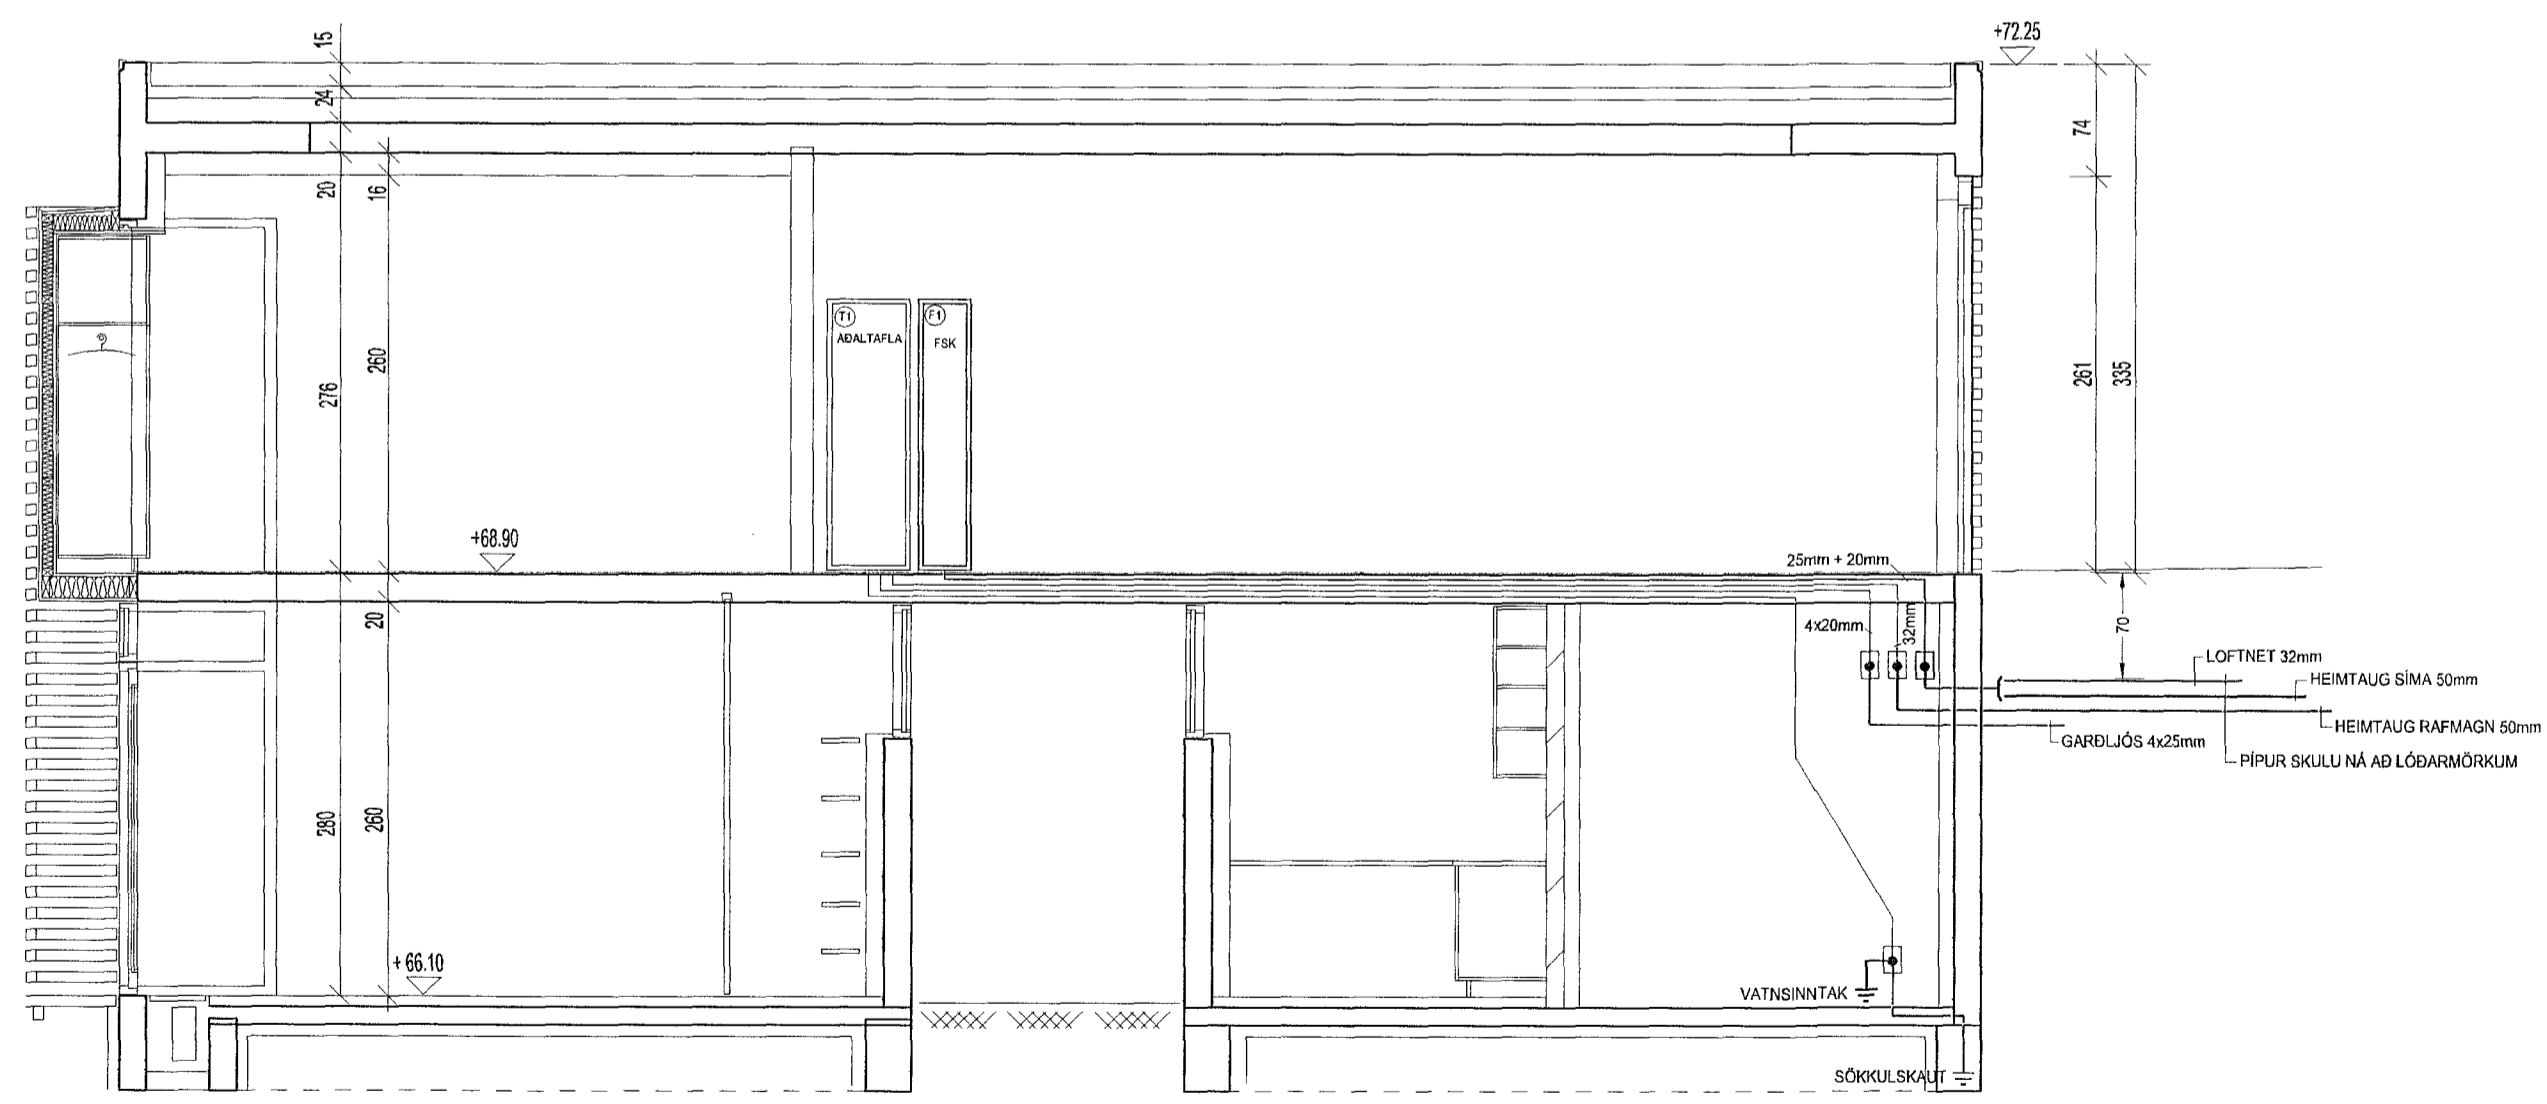

ADALTAFLA

HÚSVEITA TENGIST Á FASA S.

AFSTÖÐUMYND MKV. 1:500

Inntök samþykkt 13/6 2002,
f.h. HITAVEITU SUDURNES.
Björgur Þorbjörn

SNID A-A MKV. 1:500

4/34/1

DAGS.	03.05.2002	SÍÐA NR.	3 AF 3	HANNAÐ	HKE	VERKEFNI	ERLUÁS 35, HAFNARFIRÐI
TEIKN. NR.	AR-03	TÖLVUHEITI	GRERLUAS35	TEIKNAD	PHS	RAFLÖGN	HEIMTAUGARTEIKNING
VERKHLUTI		BREYTING A		YFIRFARID	HKE		
MKV.	1:50 OG 1:500	BREYTING B					