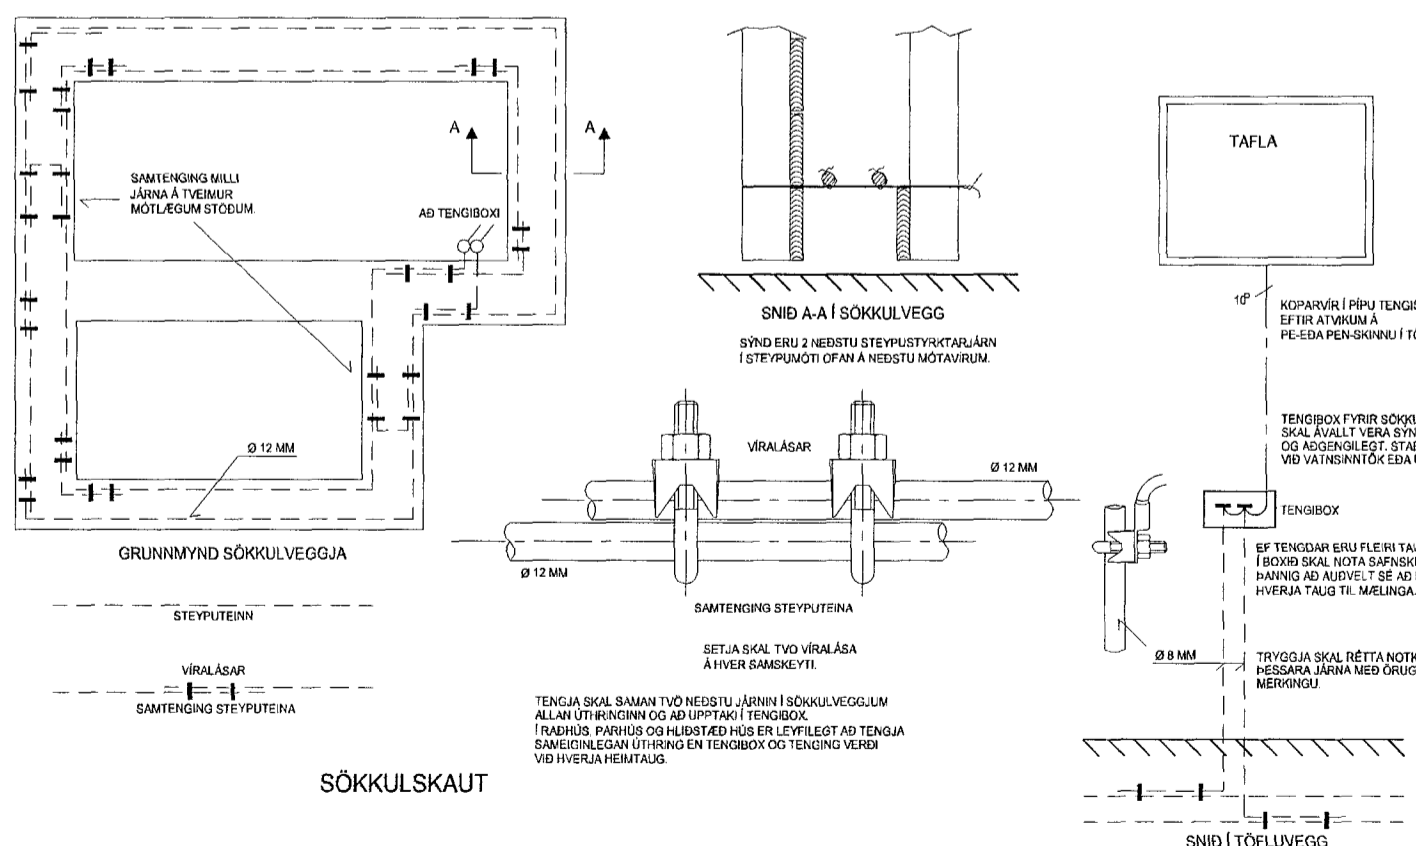

ADALTAFLA

HÚSVEITA TENGIST Á FASA S.

AFSTÖÐUMYND MKV. 1:500

Inntök samþykkt 13/6 2002,
f.h. HITAVEITU SUDURNES.
Björgur Þorbjörn

SNID A-A MKV. 1:500

4/34/1

DAGS.	03.05.2002	SÍÐA NR.	3 AF 3	HANNAÐ	HKE	VERKEFNI	ERLUÁS 35, HAFNARFIRÐI
TEIKN. NR.	AR-03	TÖLVUHEITI	GRERLUAS35	TEIKNAD	PHS	RAFLÖGN	HEIMTAUGARTEIKNING
VERKHLUTI		BREYTING A		YFIRFARID	HKE		
MKV.	1:50 OG 1:500	BREYTING B					