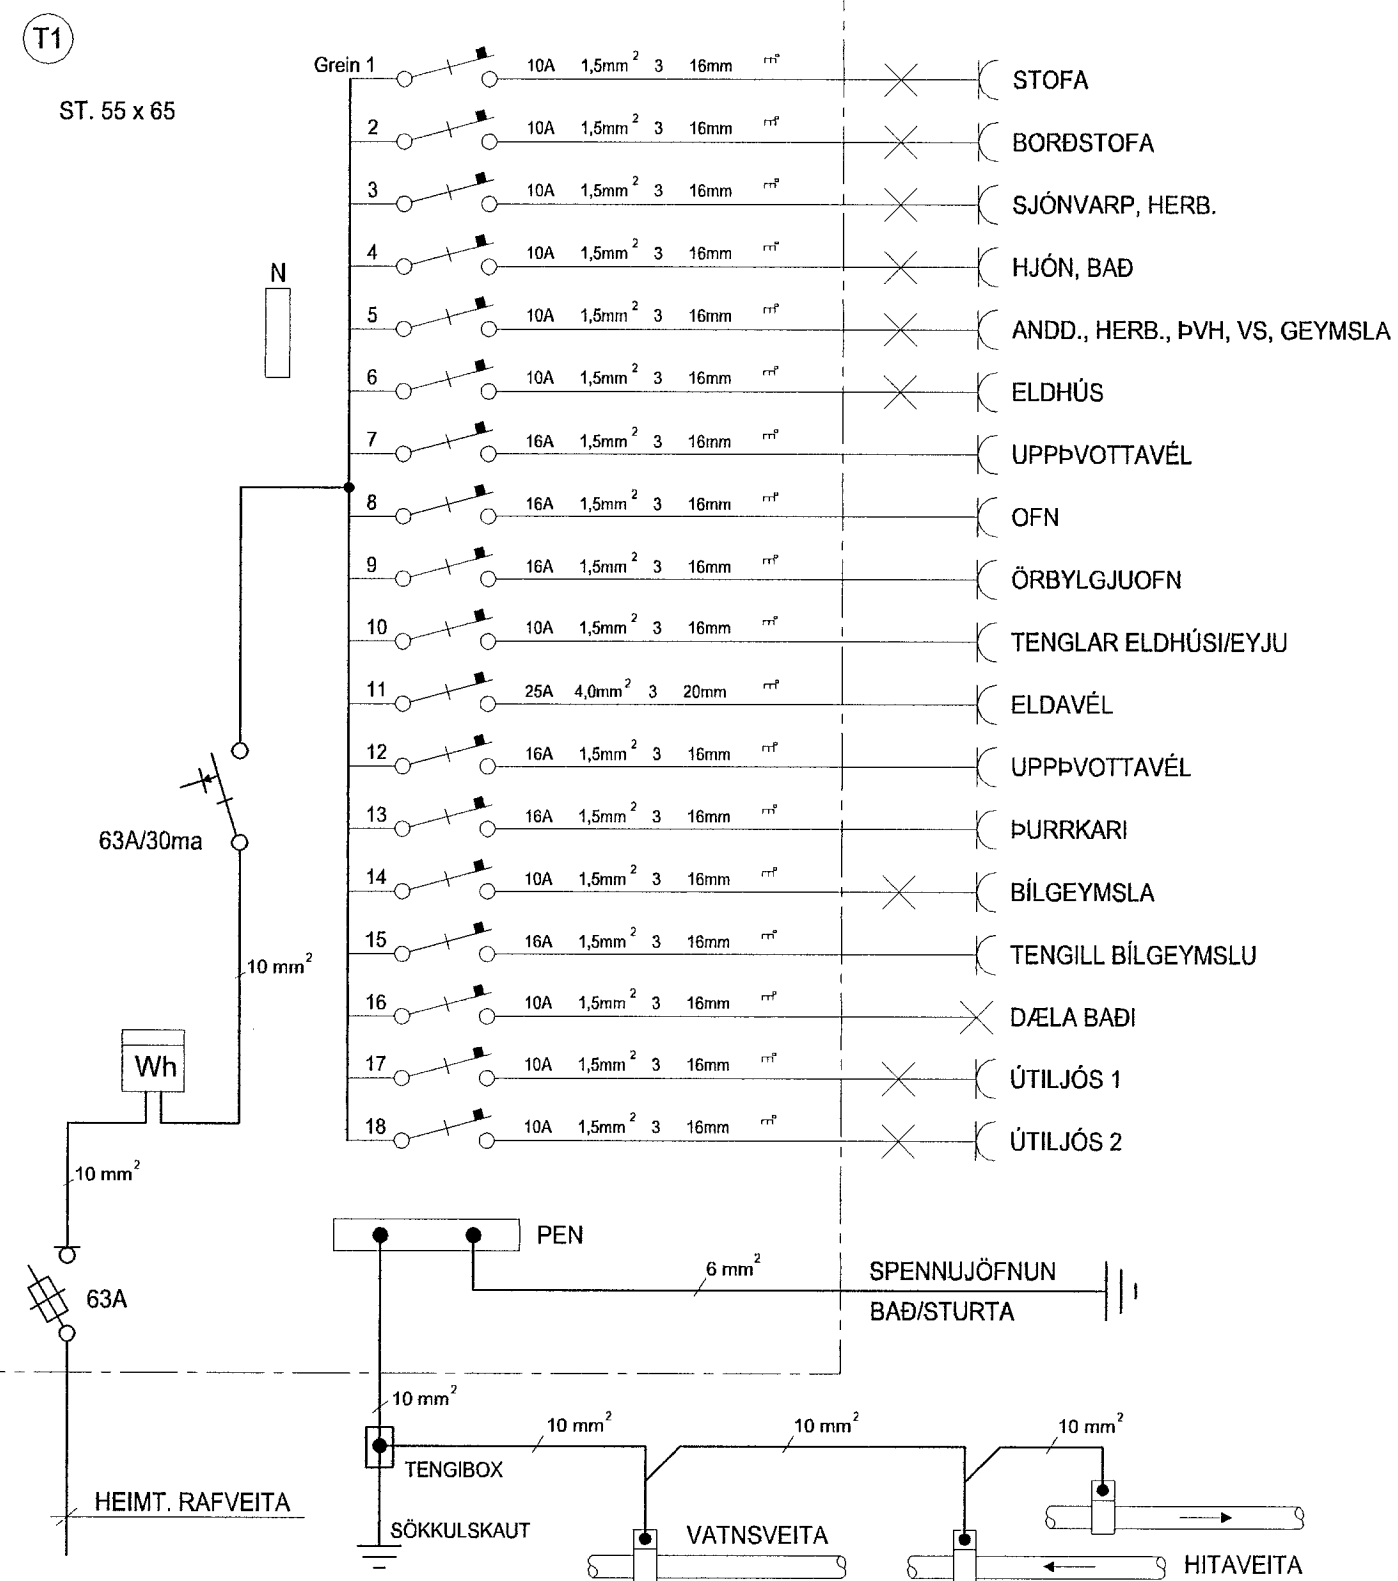

ADALTAFLA

AFSTÖÐUMYND MKV. 1:500

HÚSVEITA TENGIST Á FASA T.

SNIB A-A MKV. 1:50

HELGI KR. EIRIKSSON RAFLAGNAHÖNNUN  
  
 KT. 110156-2789

SKIPHOLT 37, 108 REYKJAVÍK S:568-8388  
 E-MAIL: TEIKN@LUMEX.IS

DAGS.	30.04.2002	SÍÐA NR.	3 AF 3	HANNAD	HKE	VERKEFNI	ERLUÁS 70
TEIKN. NR.	AR-03	TÖLVUHEITI	GRERLUAS70	TEIKNAD	PHS	RAFLÖGN	RAFLÖGN
VERKHLUTI		BREYTING A		YFIRFARID	HKE		
MKV.	1:50 OG 1:500	BREYTING B					