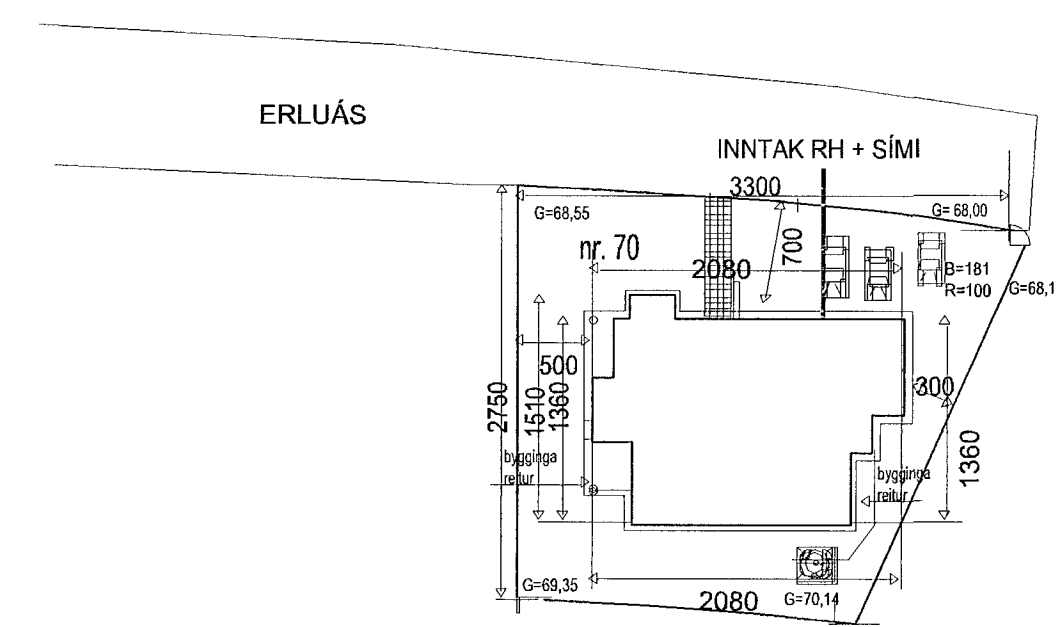

ADALTAFLA

AFSTÖÐUMYND MKV. 1:500

HÚSVEITA TENGIST Á FASA T.

SNIB A-A MKV. 1:50

HELGI KR. EIRIKSSON RAFLAGNAHÖNNUN  
  
 KT. 110156-2789

SKIPHOLT 37, 108 REYKJAVÍK S:568-8388  
 E-MAIL: TEIKN@LUMEX.IS

DAGS.	30.04.2002	SÍÐA NR.	3 AF 3	HANNAD	HKE	VERKEFNI	ERLUÁS 70
TEIKN. NR.	AR-03	TÖLVUHEITI	GRERLUAS70	TEIKNAD	PHS	RAFLÖGN	RAFLÖGN
VERKHLUTI		BREYTING A		YFIRFARID	HKE		
MKV.	1:50 OG 1:500	BREYTING B					