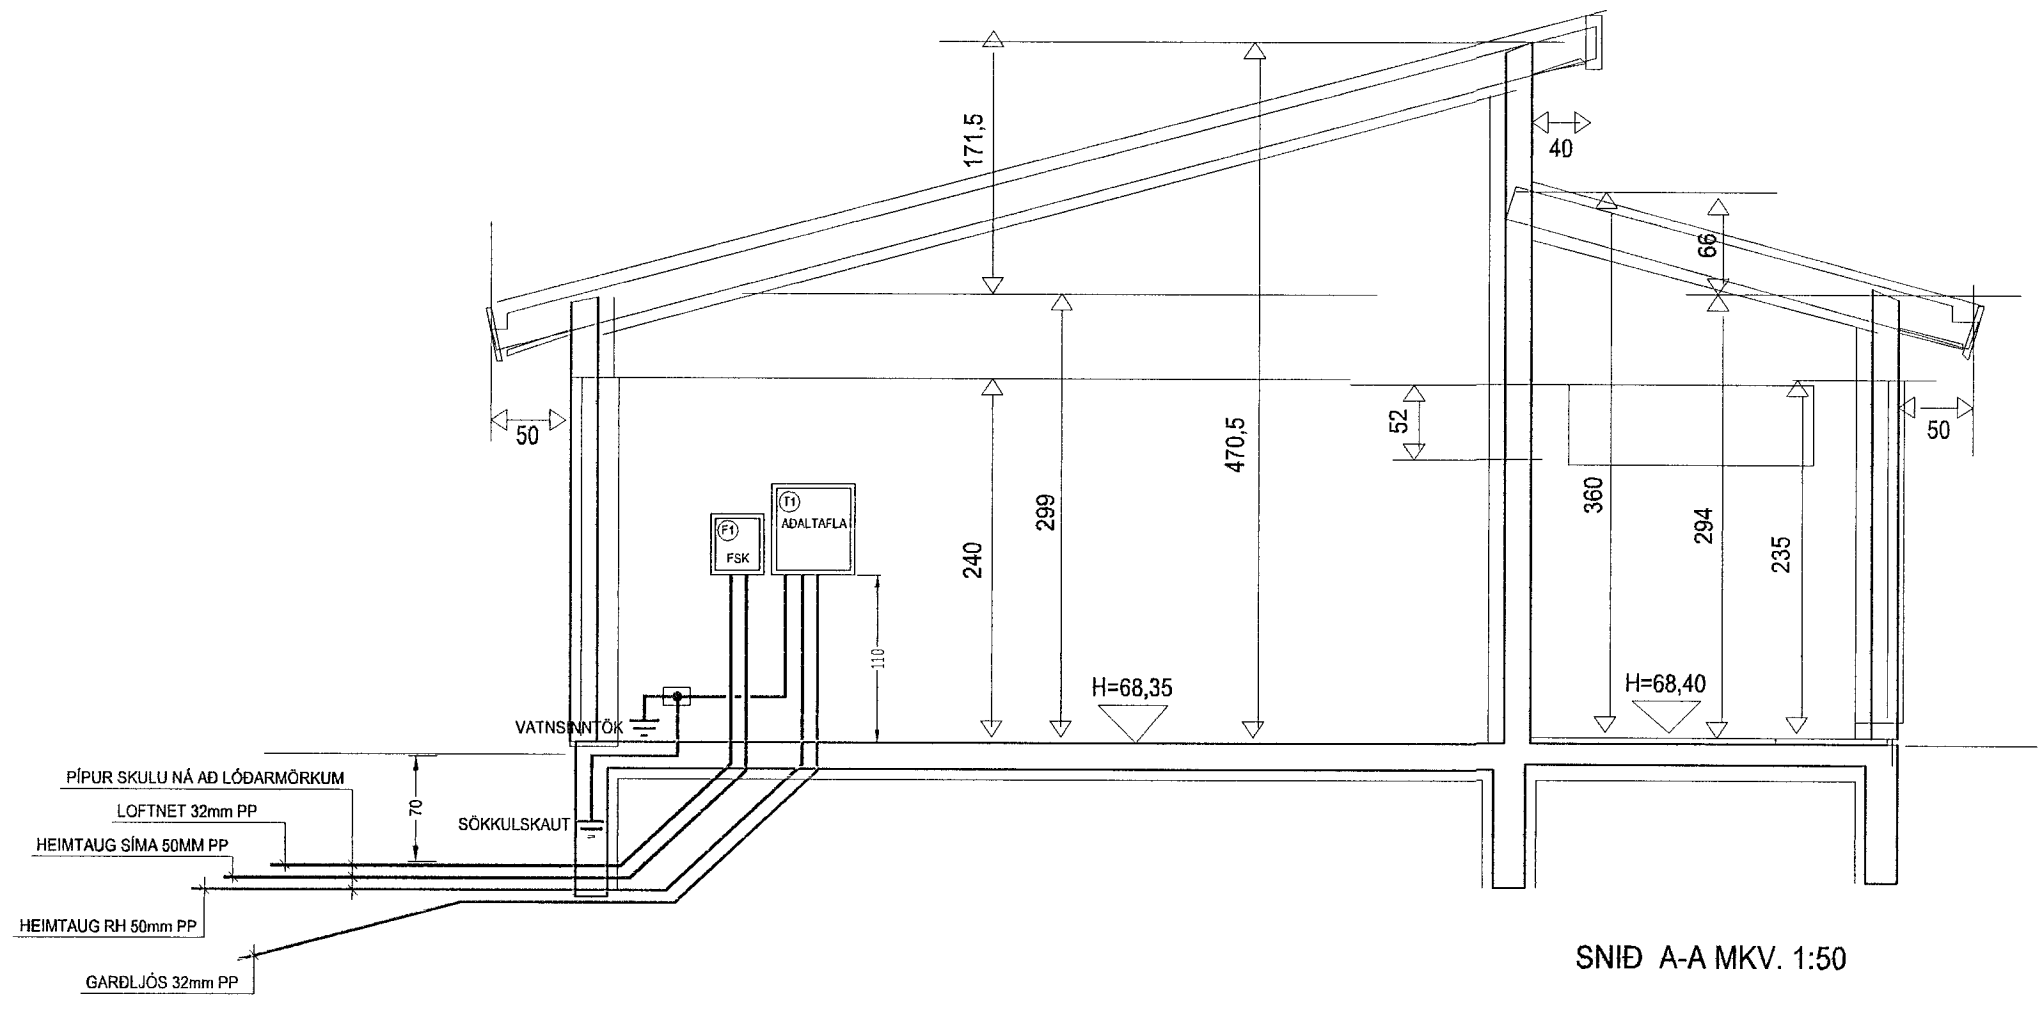

ADALTAFLA

AFSTÖÐUMYND MKV. 1:500

HÚSVEITA TENGIST Á FASA T.

SNIB A-A MKV. 1:50

HELGI KR. EIRIKSSON RAFLAGNAHÖNNUN  
  
 KT. 110156-2789

SKIPHOLT 37, 108 REYKJAVÍK S:568-8388  
 E-MAIL: TEIKN@LUMEX.IS

DAGS.	30.04.2002	SÍÐA NR.	3 AF 3	HANNAD	HKE	VERKEFNI	ERLUÁS 70
TEIKN. NR.	AR-03	TÖLVUHEITI	GRERLUAS70	TEIKNAD	PHS	RAFLÖGN	RAFLÖGN
VERKHLUTI		BREYTING A		YFIRFARID	HKE		
MKV.	1:50 OG 1:500	BREYTING B					