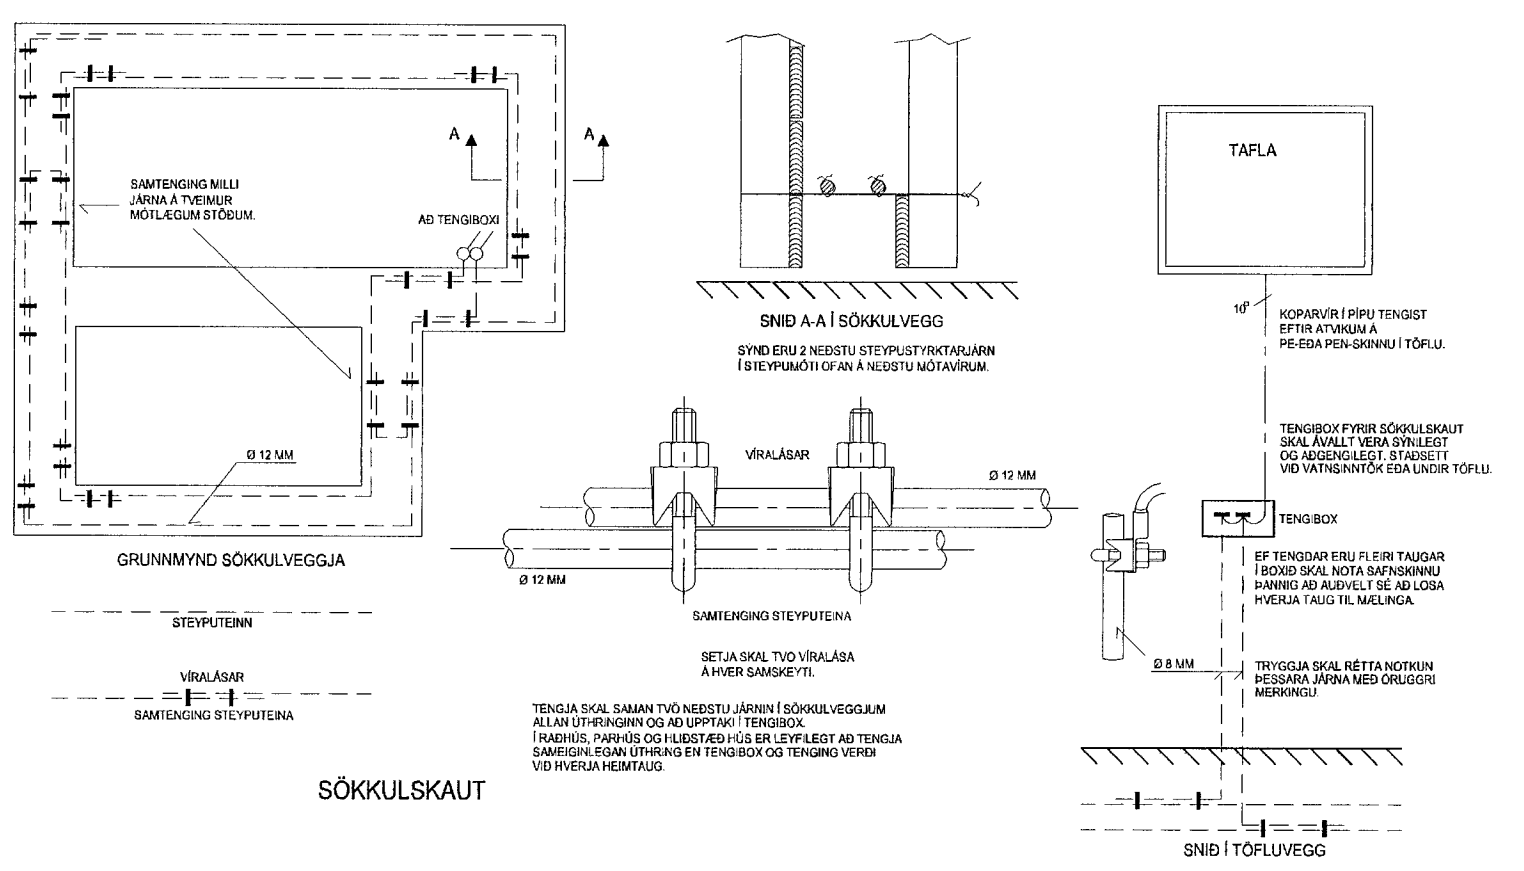

ADALTAFLA

AFSTÖÐUMYND MKV. 1:500

HÚSVEITA TENGIST Á FASA T.

SNIB A-A MKV. 1:50

HELGI KR. EIRIKSSON RAFLAGNAHÖNNUN  
  
 KT. 110156-2789

SKIPHOLT 37, 108 REYKJAVÍK S:568-8388  
 E-MAIL: TEIKN@LUMEX.IS

DAGS.	30.04.2002	SÍÐA NR.	3 AF 3	HANNAD	HKE	VERKEFNI	ERLUÁS 70
TEIKN. NR.	AR-03	TÖLVUHEITI	GRERLUAS70	TEIKNAD	PHS	RAFLÖGN	RAFLÖGN
VERKHLUTI		BREYTING A		YFIRFARID	HKE		
MKV.	1:50 OG 1:500	BREYTING B					