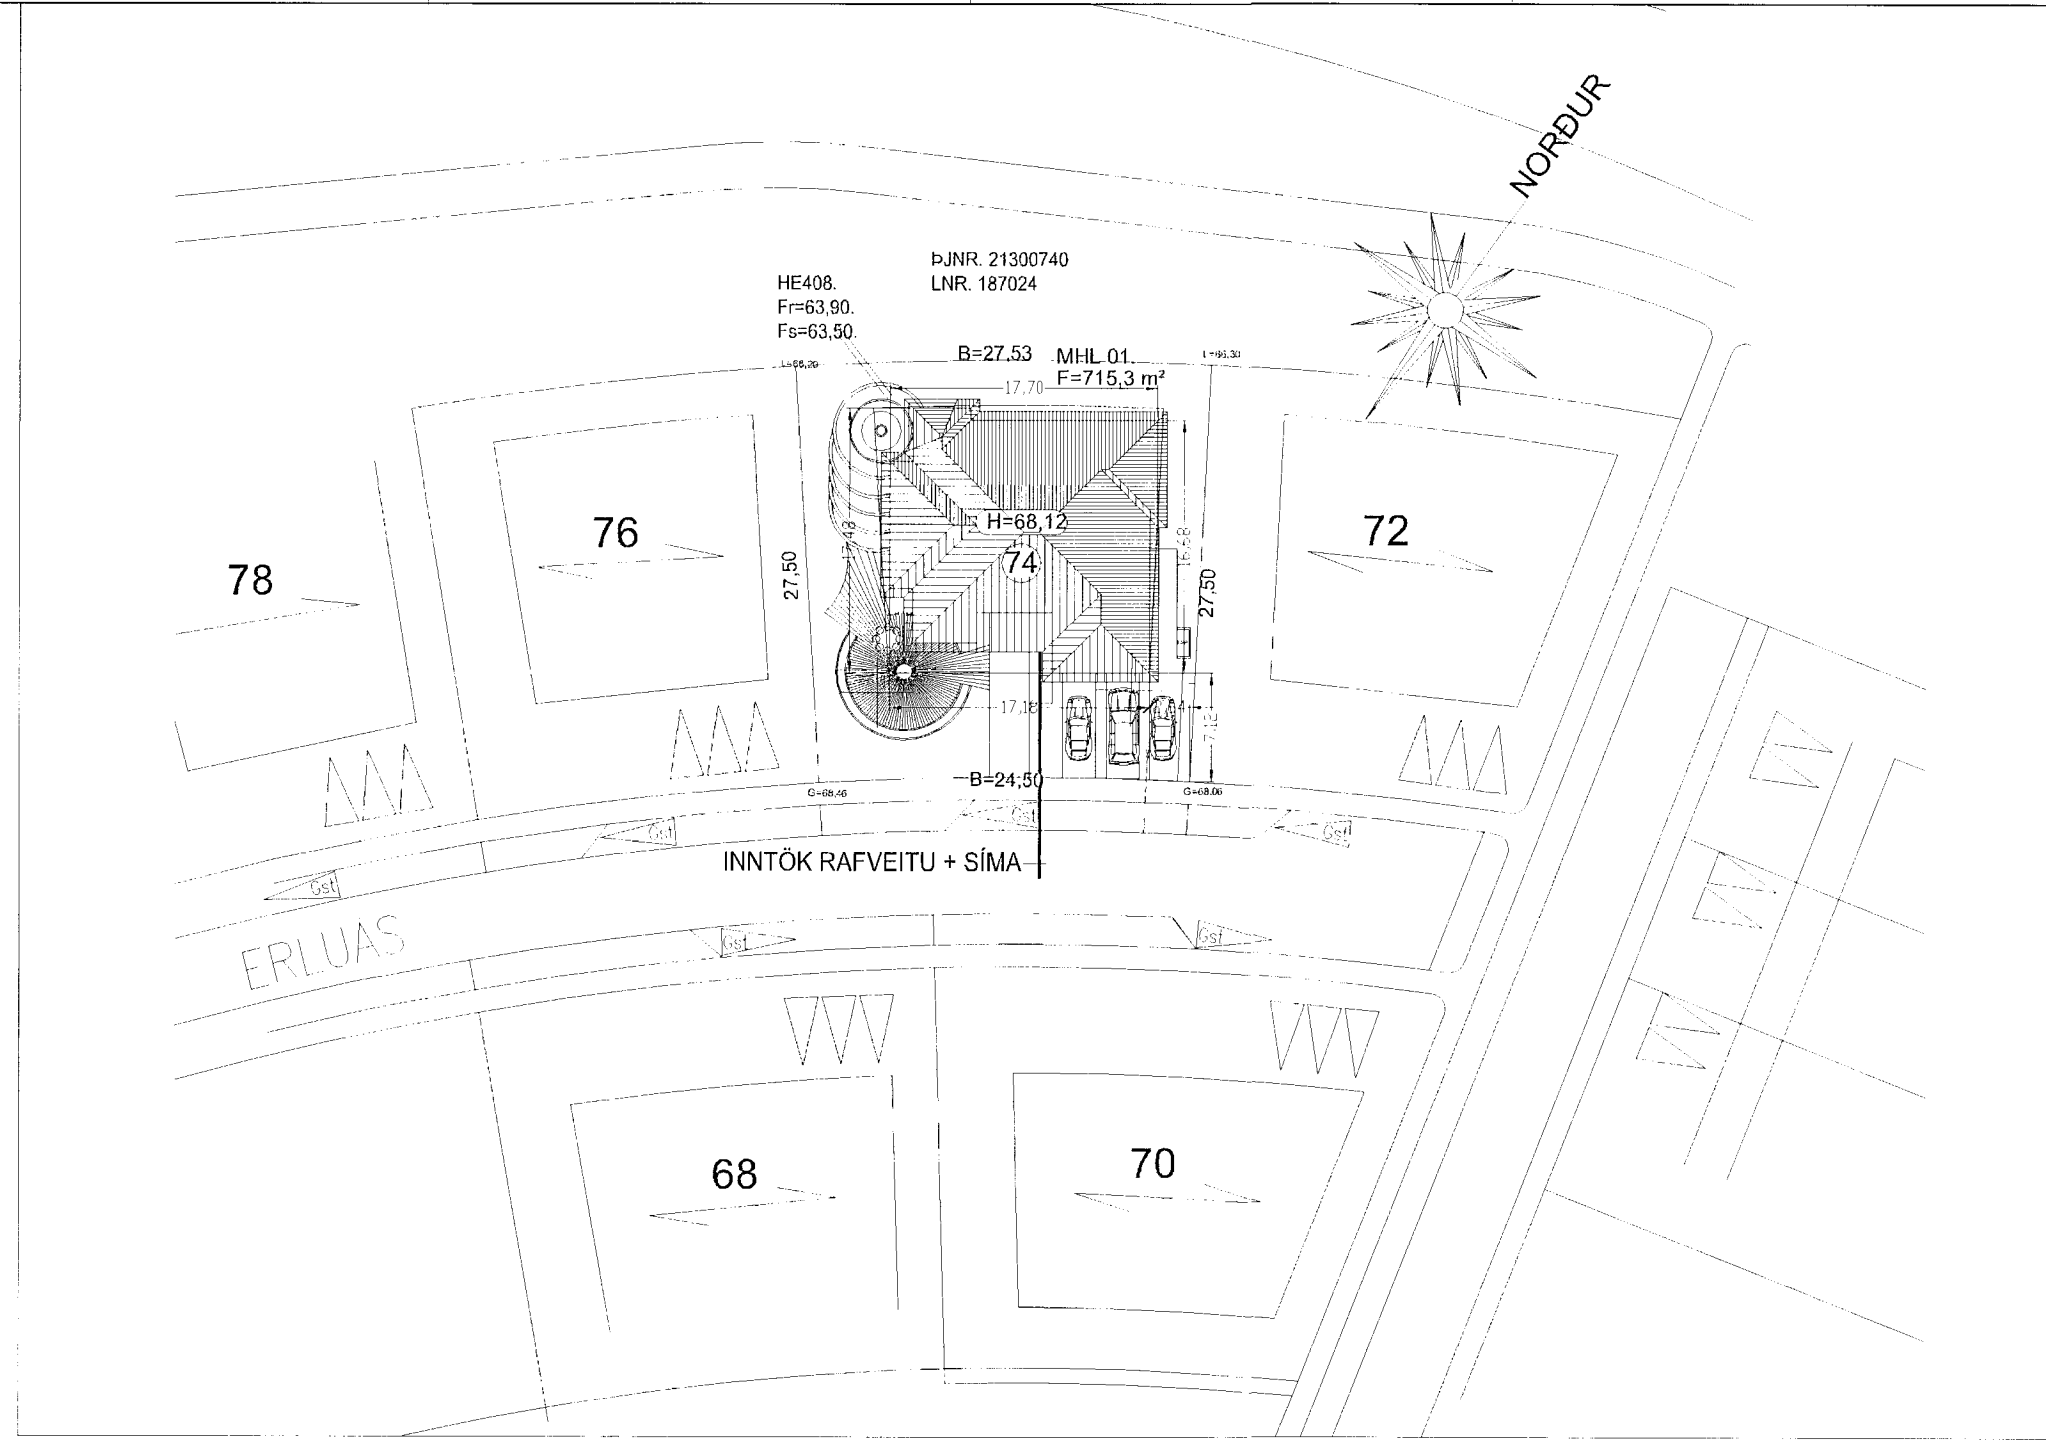

ADALTAFLA

AFSTÖÐUMYND MKV. 1:500

HÚSVEITA TENGIST Á FASA R.

DAGS.	14.10.2002	SÍDA NR.	2 AF 2	HANNAD	HKE	VERKEFNI	ERLUÁS 74, HAFNARFIRDI
TEIKN. NR.	AR-02	TÖLVUHEITI	GRERLUAS74	TEIKNAD	PHS	RAFLÖGN	HEIMTAUGARTEIKNING
VERKHLUTI		BREYTING A		YFIRFARID	HKE		
MKV.	1:50 OG 1:500	BREYTING B					