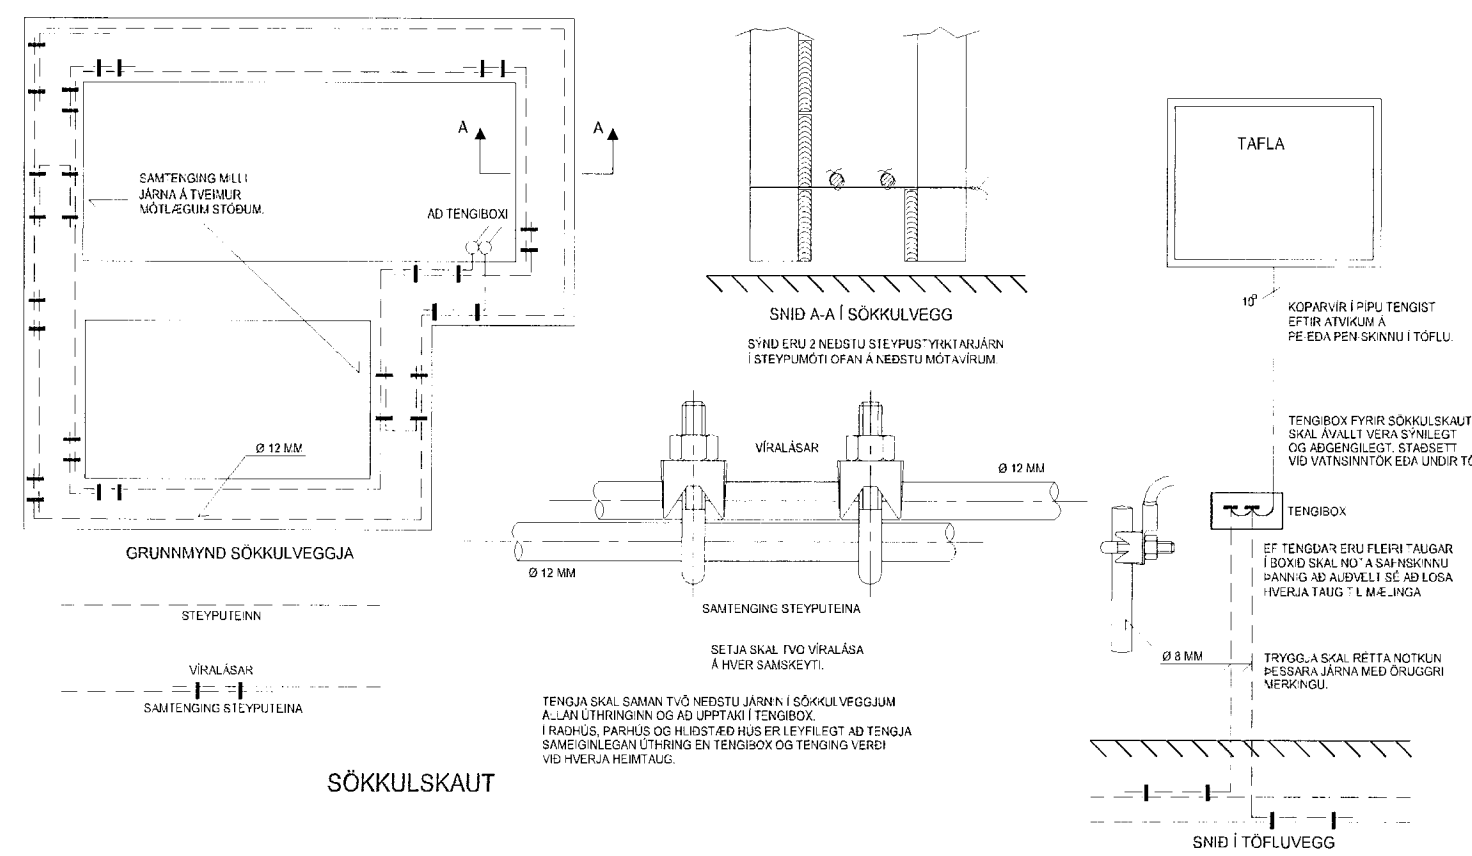

ADALTAFLA

AFSTÖÐUMYND MKV. 1:500

HÚSVEITA TENGIST Á FASA R.

DAGS.	14.10.2002	SÍDA NR.	2 AF 2	HANNAD	HKE	VERKEFNI	ERLUÁS 74, HAFNARFIRDI
TEIKN. NR.	AR-02	TÖLVUHEITI	GRERLUAS74	TEIKNAD	PHS	RAFLÖGN	HEIMTAUGARTEIKNING
VERKHLUTI		BREYTING A		YFIRFARID	HKE		
MKV.	1:50 OG 1:500	BREYTING B					