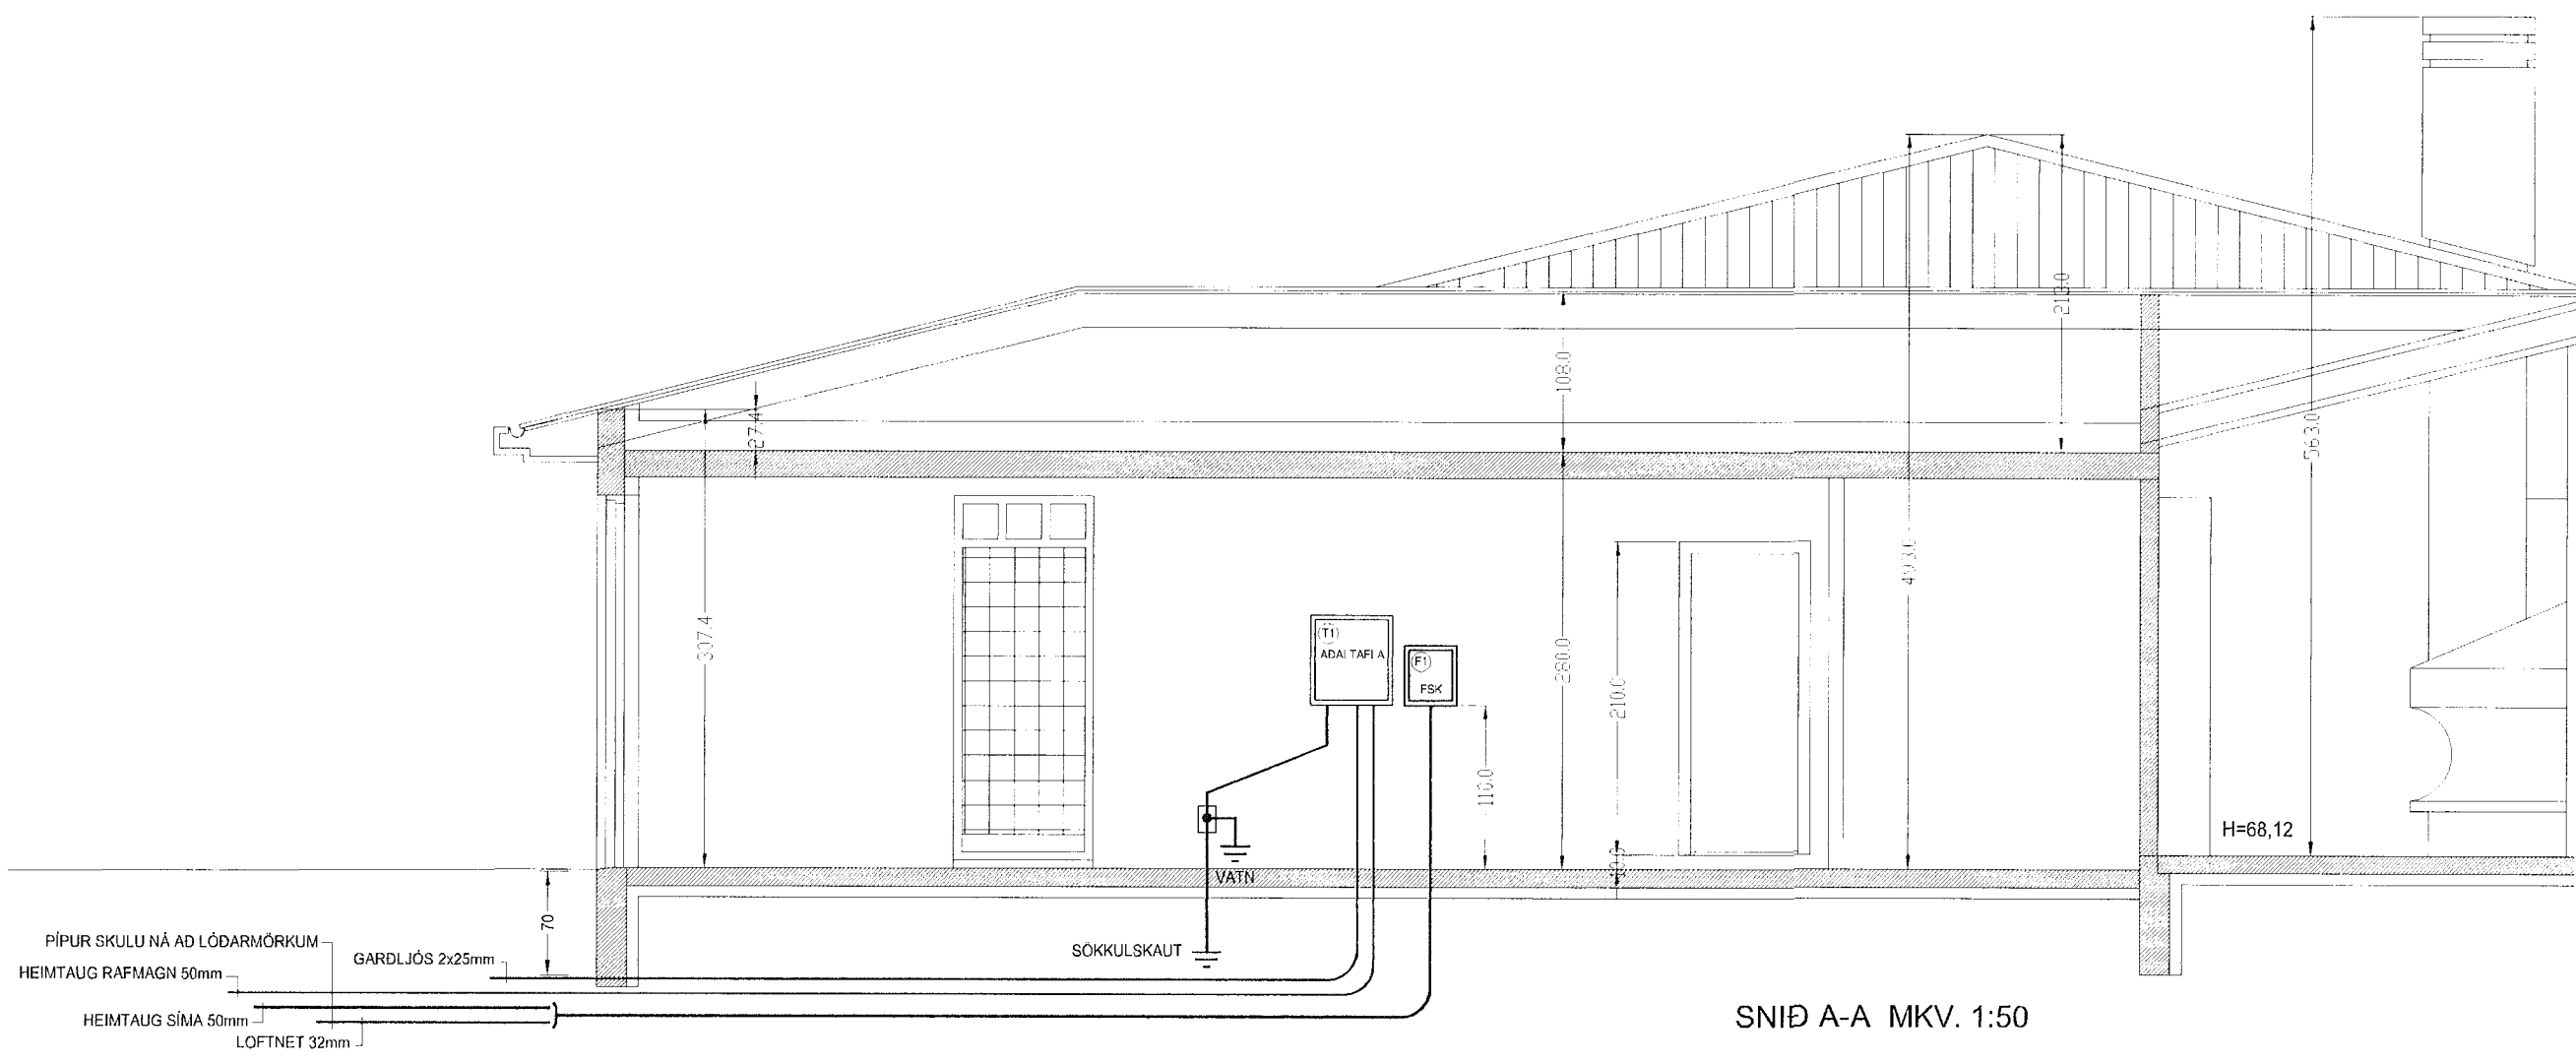

ADALTAFLA

AFSTÖÐUMYND MKV. 1:500

HÚSVEITA TENGIST Á FASA R.

DAGS.	14.10.2002	SÍDA NR.	2 AF 2	HANNAD	HKE	VERKEFNI	ERLUÁS 74, HAFNARFIRDI
TEIKN. NR.	AR-02	TÖLVUHEITI	GRERLUAS74	TEIKNAD	PHS	RAFLÖGN	HEIMTAUGARTEIKNING
VERKHLUTI		BREYTING A		YFIRFARID	HKE		
MKV.	1:50 OG 1:500	BREYTING B					