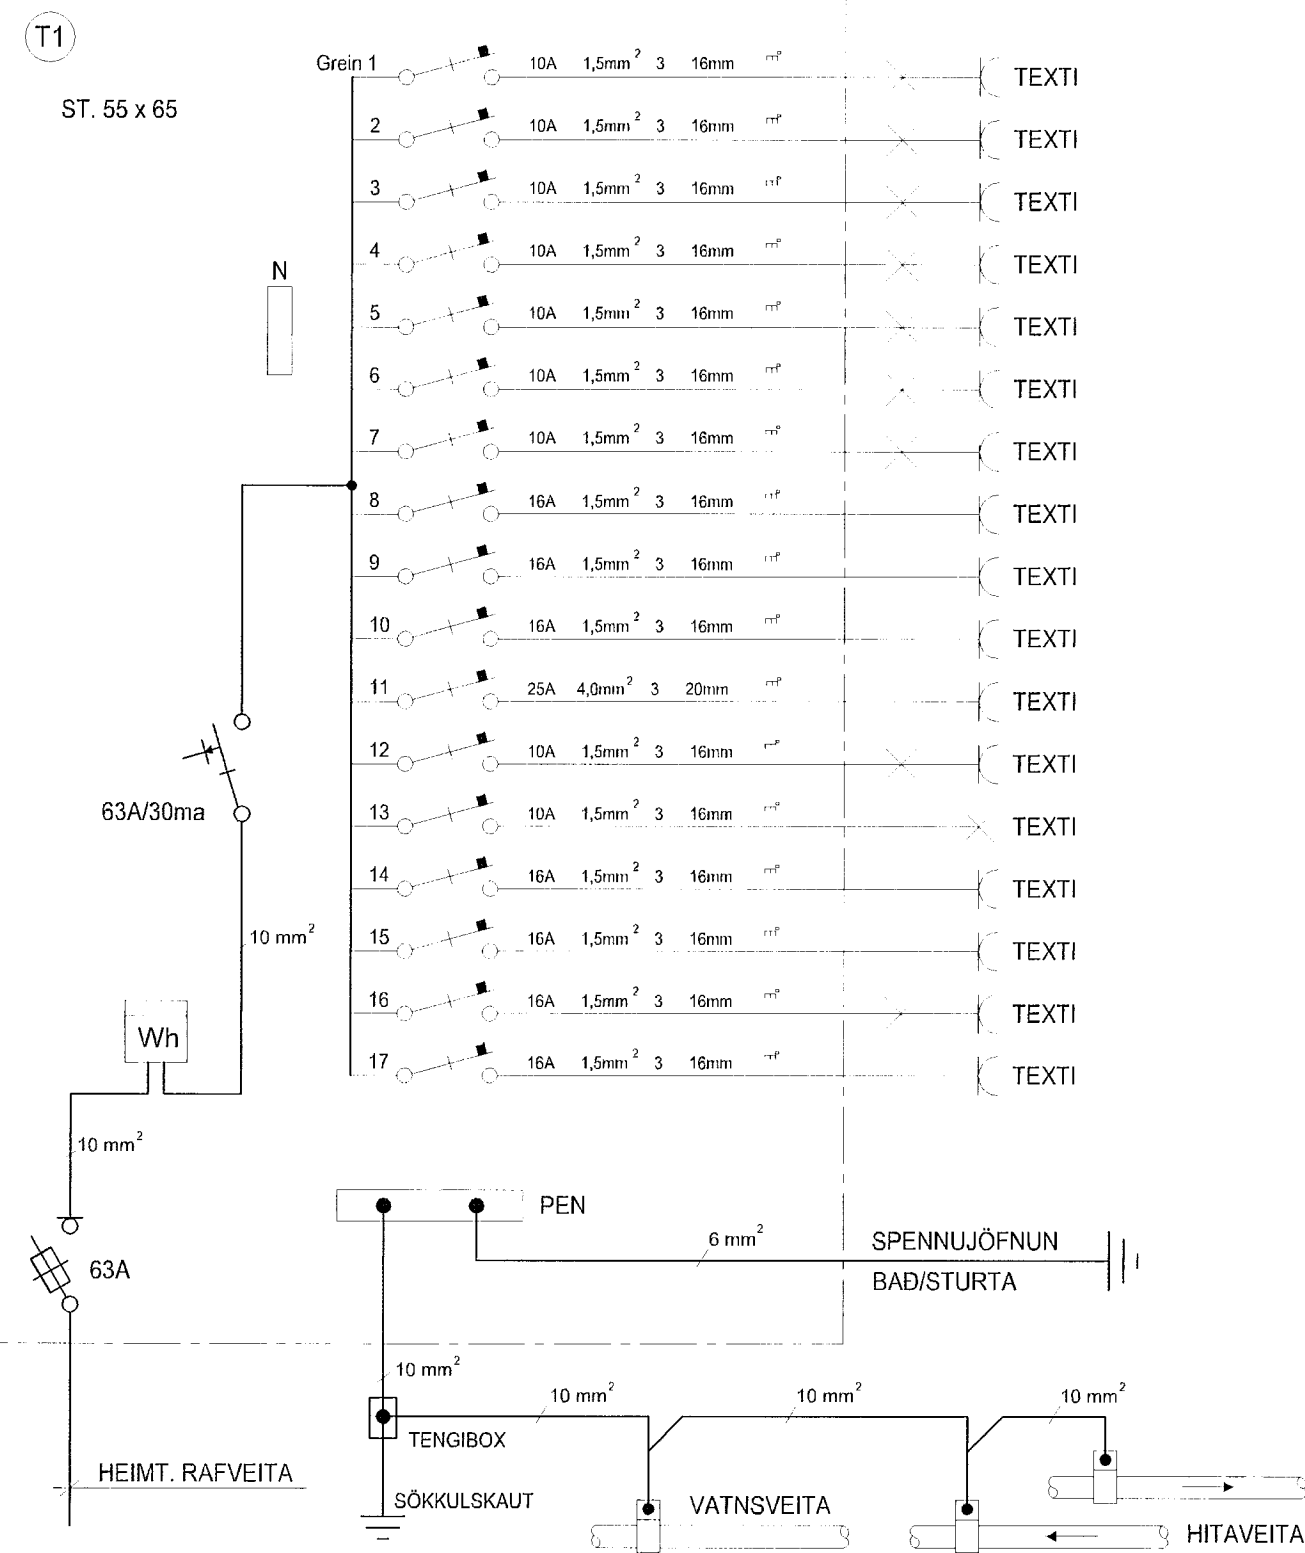

ADALTAFLA

AFSTÖÐUMYND MKV. 1:500

HÚSVEITA TENGIST Á FASA R.

DAGS.	14.10.2002	SÍDA NR.	2 AF 2	HANNAD	HKE	VERKEFNI	ERLUÁS 74, HAFNARFIRDI
TEIKN. NR.	AR-02	TÖLVUHEITI	GRERLUAS74	TEIKNAD	PHS	RAFLÖGN	HEIMTAUGARTEIKNING
VERKHLUTI		BREYTING A		YFIRFARID	HKE		
MKV.	1:50 OG 1:500	BREYTING B					