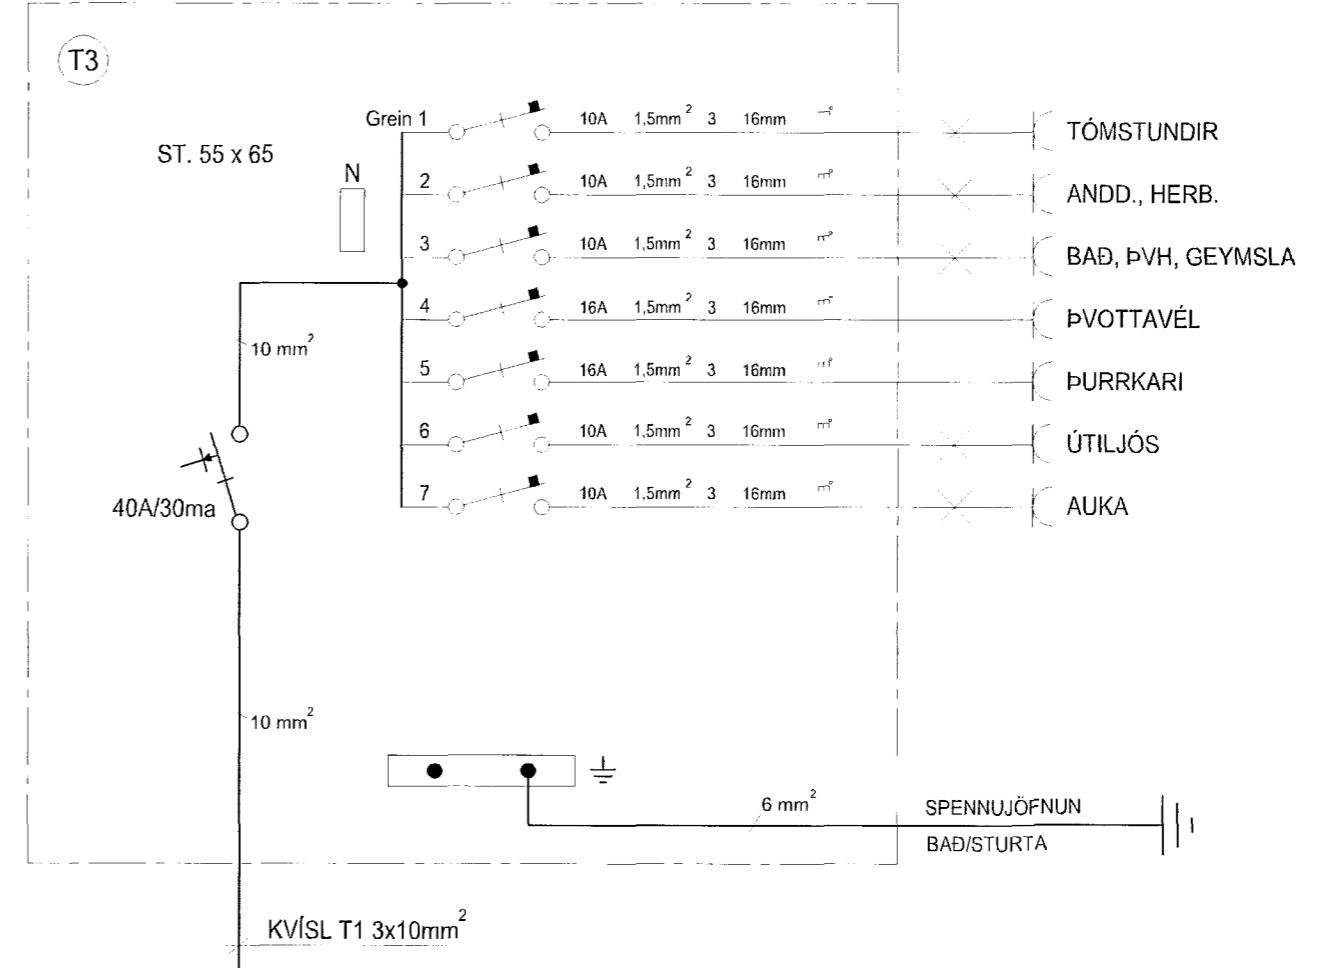

GREINATAFLA T3

HELGI KR. EIRÍKSSON RAFLAGNAHÖNNUN

Helgi Kr. Eiríksson

KT. 110156-2789

SKIPHOLT 37, 108 REYKJAVÍK S:568-8388
E-MAIL: TEIKN@LUMEX.IS

DAGS.	12.12.2001
TEIKN. NR.	AR-06
VERKHLUTI	
MKV.	

SÍÐA NR.	6 AF 6
TÖLVUHEITI	GRSUDURHOLT13
BREYTING A	
BREYTING B	

HANNAD	HKE
TEIKNAD	PHS
YFIRFARID	HKE

VERKEFNI	SUDURHOLT 13, HAFNARFIRDI
RAFLÖGN	EINLÍNUMYNDIR