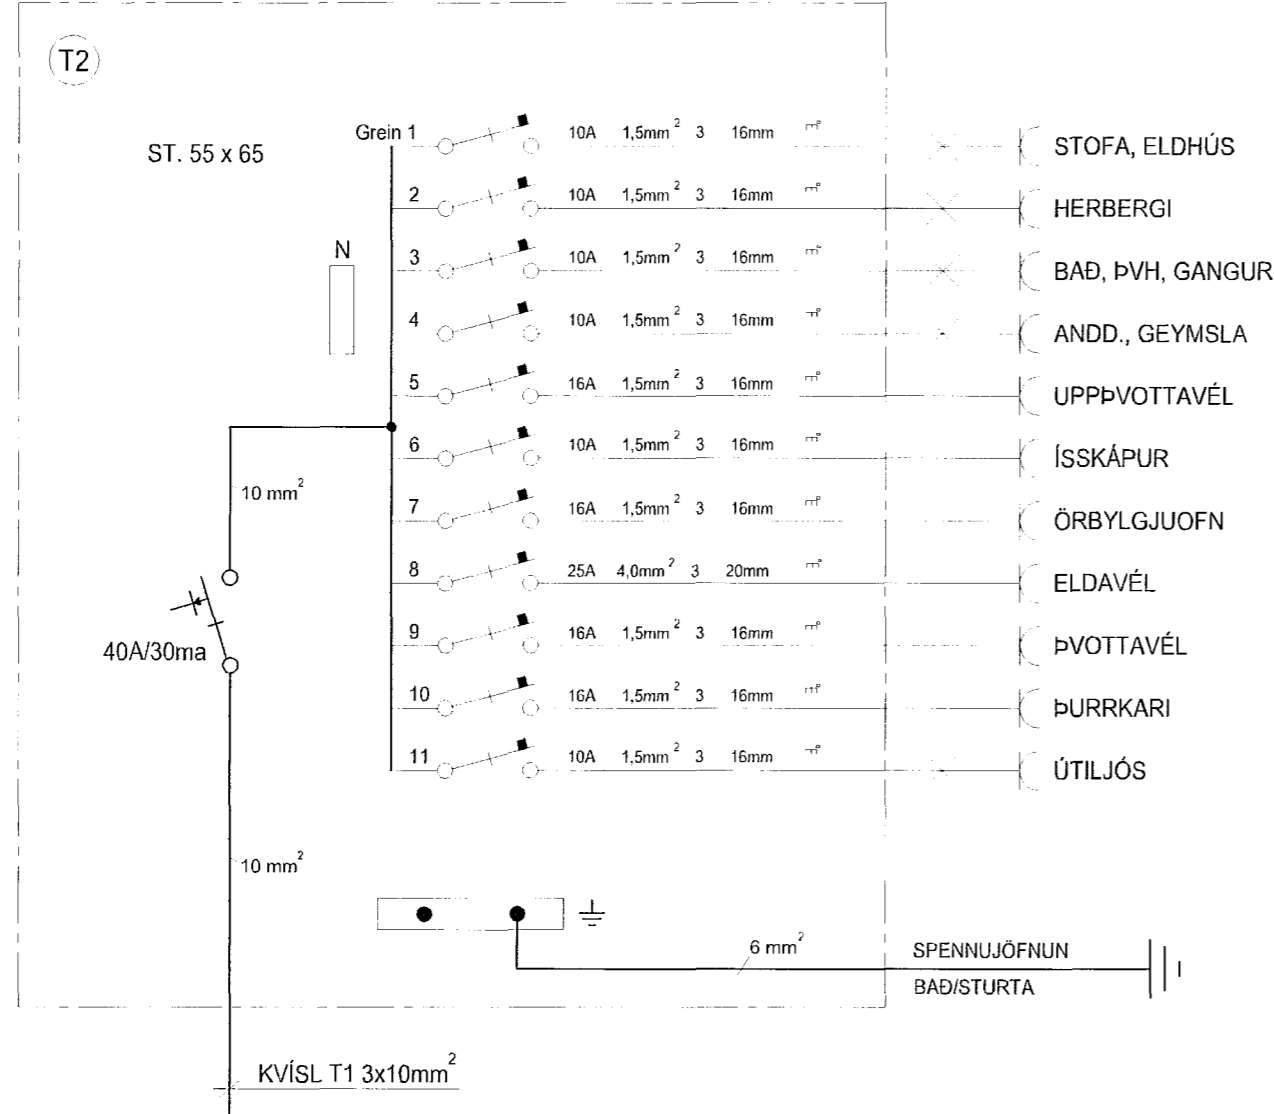

GREINATAFLA T2