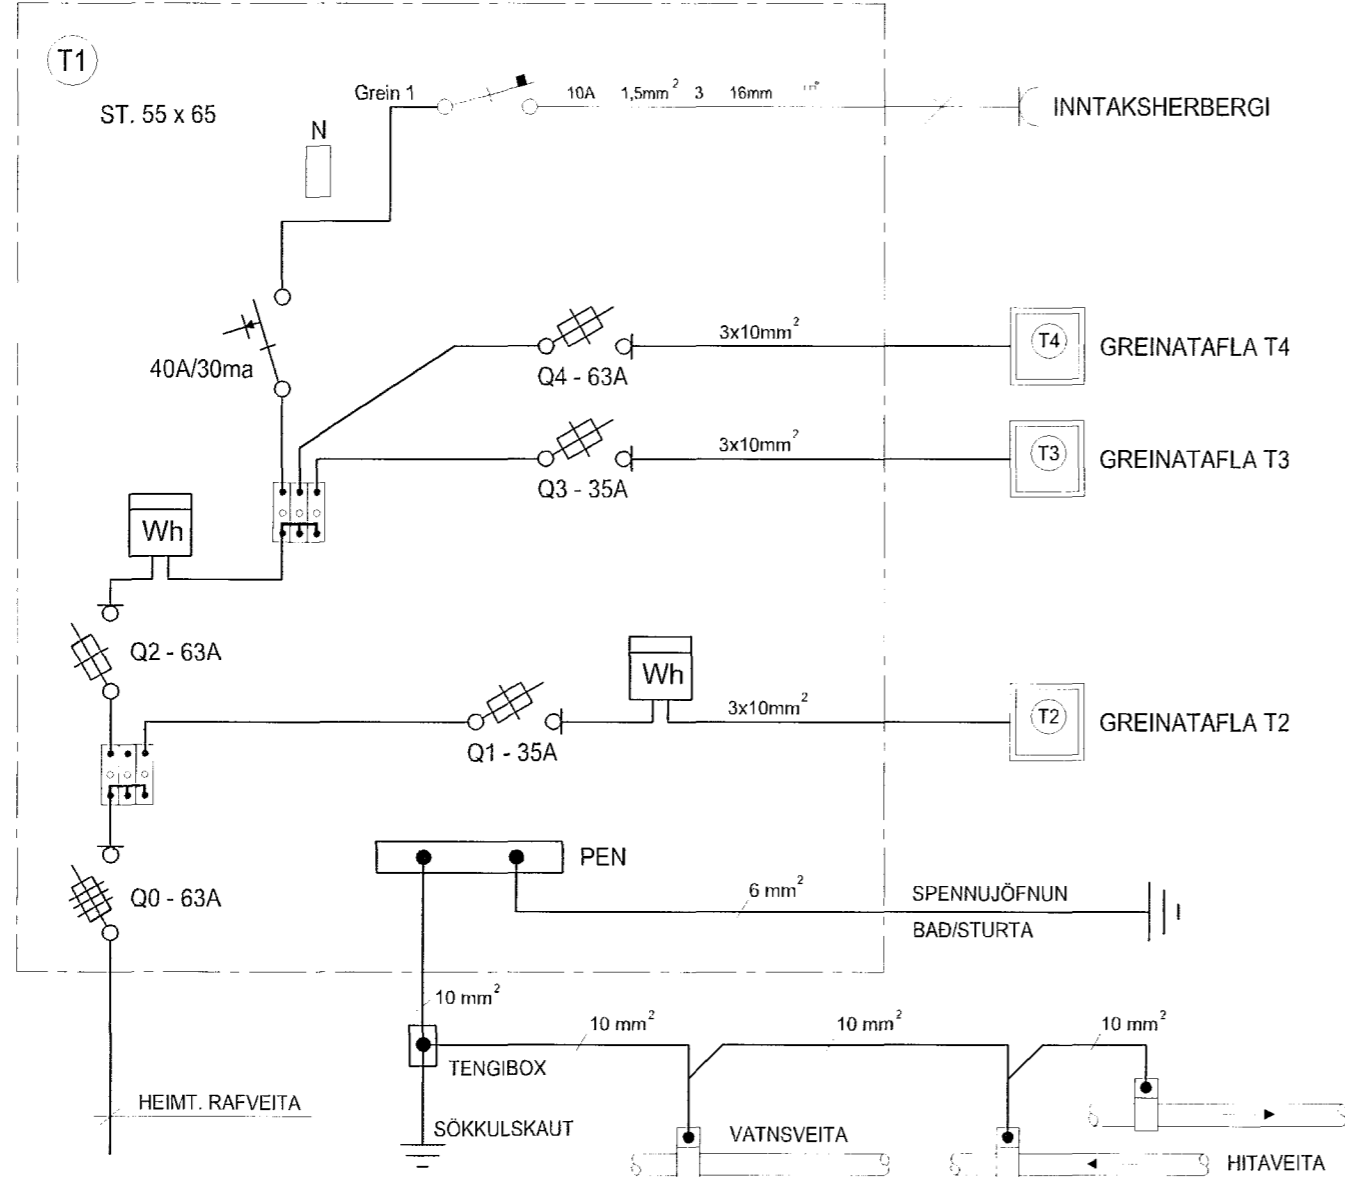

ADALTAFLA

HELGI KR. EIRÍKSSON RAFLAGNAHÖNNUN

Helgi Kr. Eiríksson

KT. 110156-2789

SKIPHOLT 37, 108 REYKJAVÍK S:568-8388
E-MAIL: TEIKN@LUMEX.IS

DAGS.	12.12.2001
TEIKN. NR.	AR-06
VERKHLUTI	
MKV.	

SÍÐA NR.	6 AF 6
TÖLVUHEITI	GRSUDURHOLT13
BREYTING A	
BREYTING B	

HANNAD	HKE
TEIKNAD	PHS
YFIRFARID	HKE

VERKEFNI	SUDURHOLT 13, HAFNARFIRDI
RAFLÖGN	EINLÍNUMYNDIR