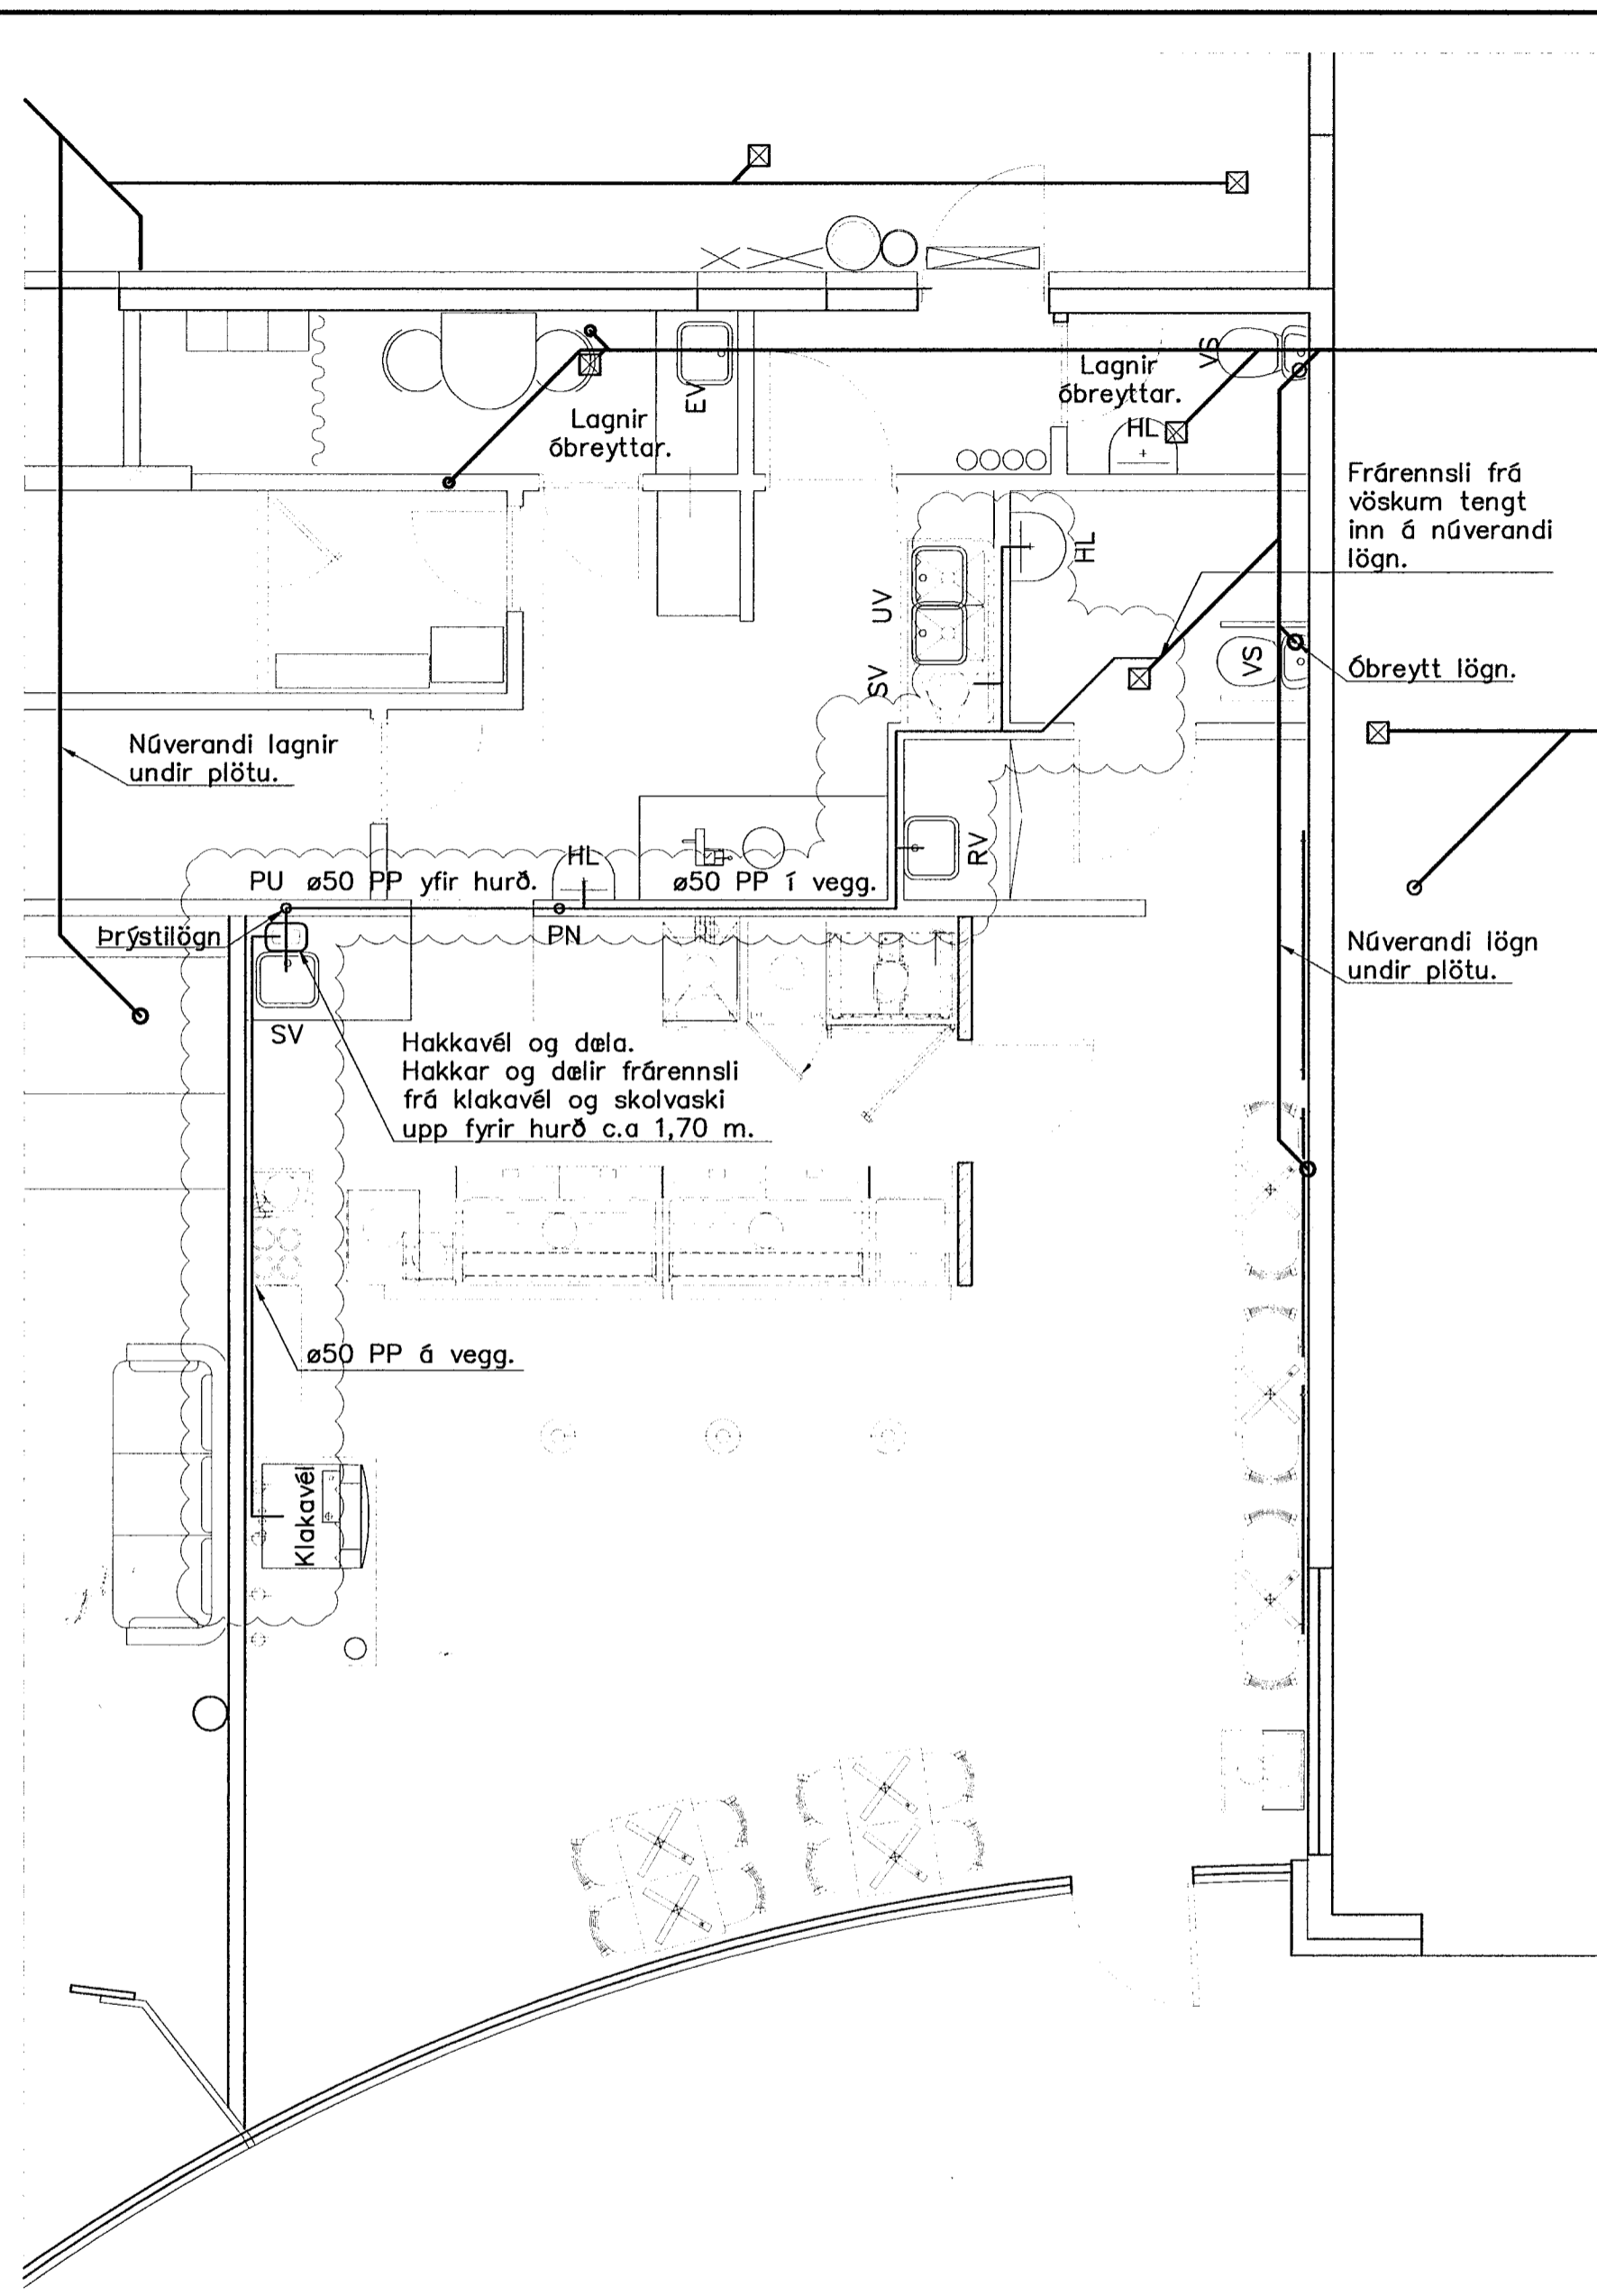

C:\verkefni_13\13-62_Subway_Fjarðargata_19\Tekningar\L-tekna\311_Fjarðargata_19.dwg

Frárennsli – 1 hæð
Mkv. 1:50

MERKINGAR:

- MERKIR SKOLPLÖGN
- · - · - " DREN- OG REGNVATNSLÖGN
- - - - - " REGNVATNSLÖGN
- ~ OG ~ " VATNSLÁS

- PVC PÍPUR ÚR POLYVINYLCLORID
- PP PÍPUR ÚR POLYPROPYLEN
- PP-DW PÍPUR ÚR SÉRSTYRKTU POLYPROPYLEN
- PEH PÍPUR ÚR POLYETHYLEN
- JS PÍPUR ÚR JÄRNSTEYPU

- HL HANDLAUG
- VS VATNSSALERNI
- SB STEYPIBAD
- EV ELDHÚSVASKUR
- SV SKOLVASKUR
- RV RÆSTIVASKUR
- UV UPPÞVOTTAVÉL
- ÞV ÞVOTTAVÉL
- NF NIDURFALL
- GN GEGNUMSTREYMIS-NIDURFALL
- PN ÞAKNIDURFALL
- SN SVALANIDURFALL
- BR BRUNNUR
- SL STIGLEIÐSLA SLÖKKVILIDS
- F FALLSTAMMI
- L LOFTRÆSTISTAMMI
- ÖV SOGVENTILL

ADRAR SKÝRINGAR:

EFNI Í GRUNNLÖGN SKAL VERA PVC NEMA ANNAD SÉ TEKID FRAM.
EFNI Í FRÁRENNSLISLÖGN INNHÚSS SKAL VERA PP.
EFNI Í FRÁRENNSLISLÖGN UTANHÚSS SKAL VERA PVC NEMA ANNAD SÉ TEKID FRAM.
EFNI Í ÍDRÁTTARRÖR FYRIR HITA OG NEYSLUVATN SKAL VERA PEH.

ALLT EFNI OG FRÁGANGUR SKAL VERA Í SAMRÆMI VID ÁKVÆÐI ÍST-68:2003 OG GILDANDI REGLUGERDIR.

UNDIR GRUNNLÖGN KEMUR 15cm JÖFNUNARLAG ÚR SANDI SEM ÞJAPPIST VANDLEGA. HÆÐ JÖFNUNARLAGSINS SKAL HÆFA BELG RÖRANNA OG TAKA SKAL ÚR FYRIR MÚFFU EFTIR ÞJÖPPUN ÞESS. FYLLA SKAL AD PÍPUM MED 20 cm SANDLAGI.

ALLAR GRUNNLAGNIR SKULU VERA d=100 NEMA ANNAD SÉ TEKID FRAM.
LAGNIR UNDIR BÍLAPLANI SKULU VERA ÚR PP-DW.

Samþykkt þann
12. nóv. 2013

Byggingafulltrúi í Hafnarfirði
Fh. Hrólfur S. Gunnlaugsson

DAGS:	NR:	BREYTINGAR:	SAMB.: