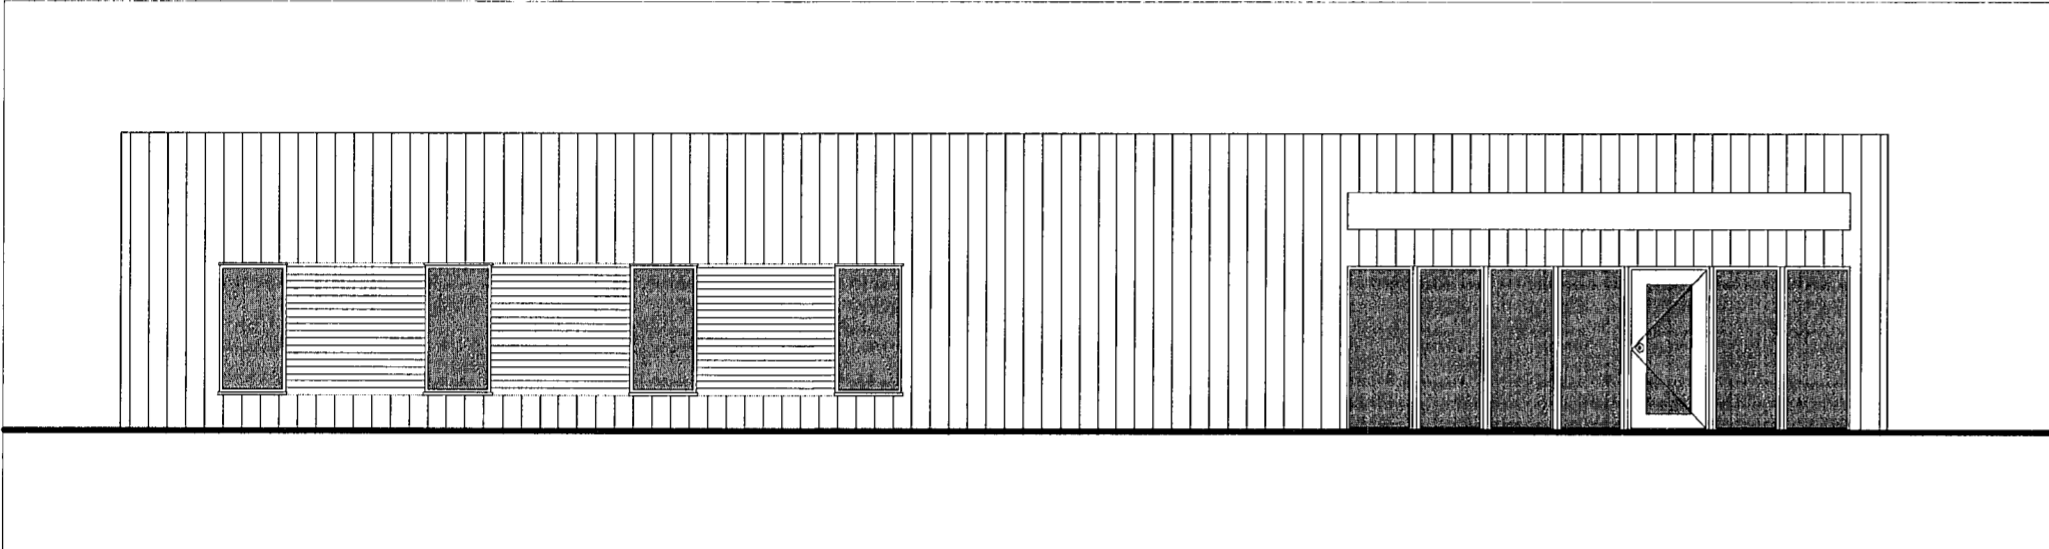

Helluhraun 8

Samþykkt þann

24 JAN 2013

Byggingafulltrúinn í Hafnarfirði
F.h. Sigurður Steinar Jónsson

Útlit - Norður mkv. 1:100

Útlit - Suður mkv. 1:100

Útlit - Vestur mkv. 1:100

Útlit - Austur mkv. 1:100

Helluhraun 8	Landnr. 120824	TEIKN. NR. 102
EFNI: Útlit		MÁL: 1:100
		DAGS. 17.12.2012 Breytt. 21.01.2013
Hönnuðir: Erlendur Á. Hjálmarsson, byggingafræðingur, Kt.: 100355-5239 Atli Erlendsson, hönnuður, Kt.: 281181-7189		