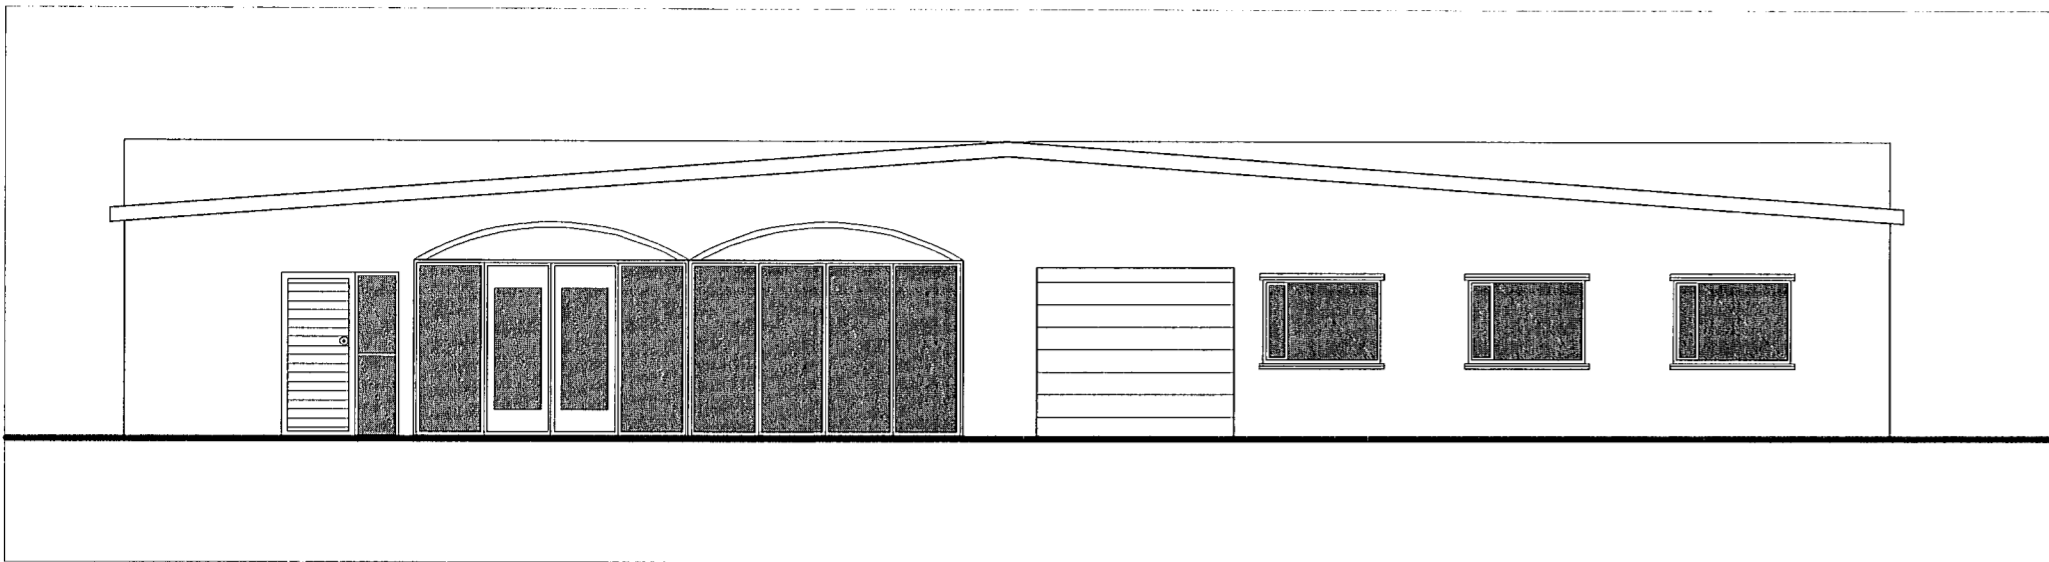

Helluhraun 8

Samþykkt þann

24 JAN 2013

Byggingafulltrúinn í Hafnarfirði
F.h. Sigurður Steinar Jónsson

Útlit - Norður mkv. 1:100

Útlit - Suður mkv. 1:100

Útlit - Vestur mkv. 1:100

Útlit - Austur mkv. 1:100

Helluhraun 8	Landnr. 120824	TEIKN. NR. 102
EFNI: Útlit		MÁL: 1:100
		DAGS. 17.12.2012 Breytt. 21.01.2013
Hönnuðir: Erlendur Á. Hjálmarsson, byggingafræðingur, Kt.: 100355-5239 Atli Erlendsson, hönnuður, Kt.: 281181-7189		