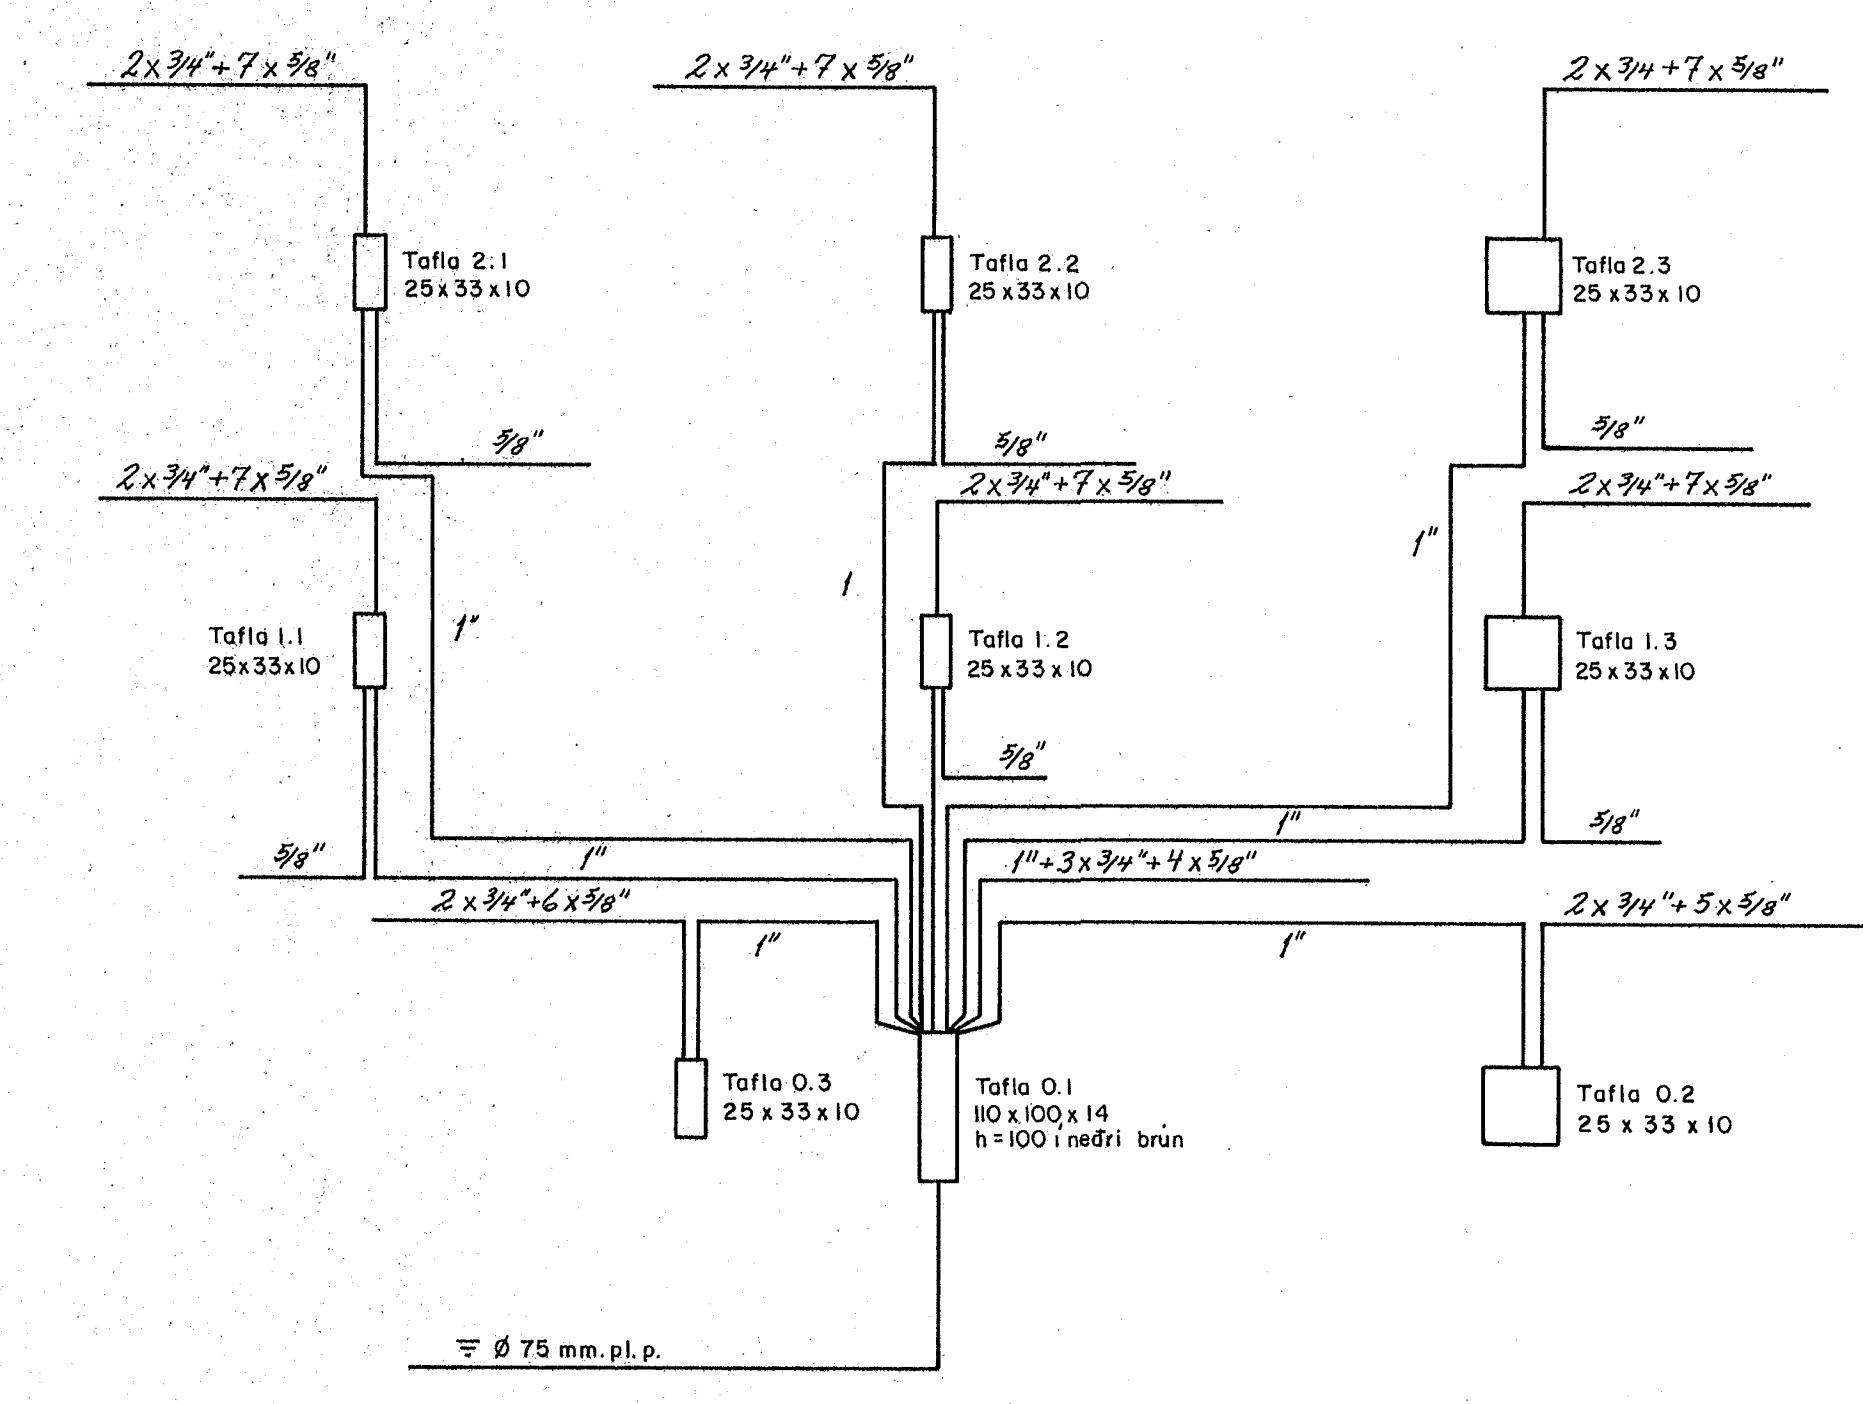

AFSTÖÐUMYND 1:500

KASSAR OG PÍPUR

SNID A-A Í INNTAK
M. 1:50

ÚTLIT AF TÖFLU 0.1
M. 1:10

SKÝRINGAR:
 LAGNIR ERU HULDAR 5/8" PÍPULAGNIR OG TAUGAR 3x1,5".
 HÆÐ ROFA SÉ 105 sm. OG TENGLA 20 sm.
 HÆÐ Á TENGLUM Í KJALLARA SÉ 110 sm.
 HÆÐ Á VEGGLJÓSUM Á BÖÐUM SÉ 200 sm.
 HÆÐ TENGLA Á SVÖLUM SÉ 160 sm.
 HÆÐ Á F OG L TENGLUM SÉ 20 sm.
 HÆÐ Á D.S. DÖSUM SÉ 130 sm. OG BJÖLLUM 220 sm.
 MÁL ERU GEFIN UPP FRÁ MÖÐRI DÓS Í FULLFRÁGENGID GOLF.
 MÁLSTRAUMUR ROFA OG TENGLA SÉ JO A.
 TENGLAR TEIKNADIR VID ROFA ERU Í SÖMU DÓS OG ROFAR.