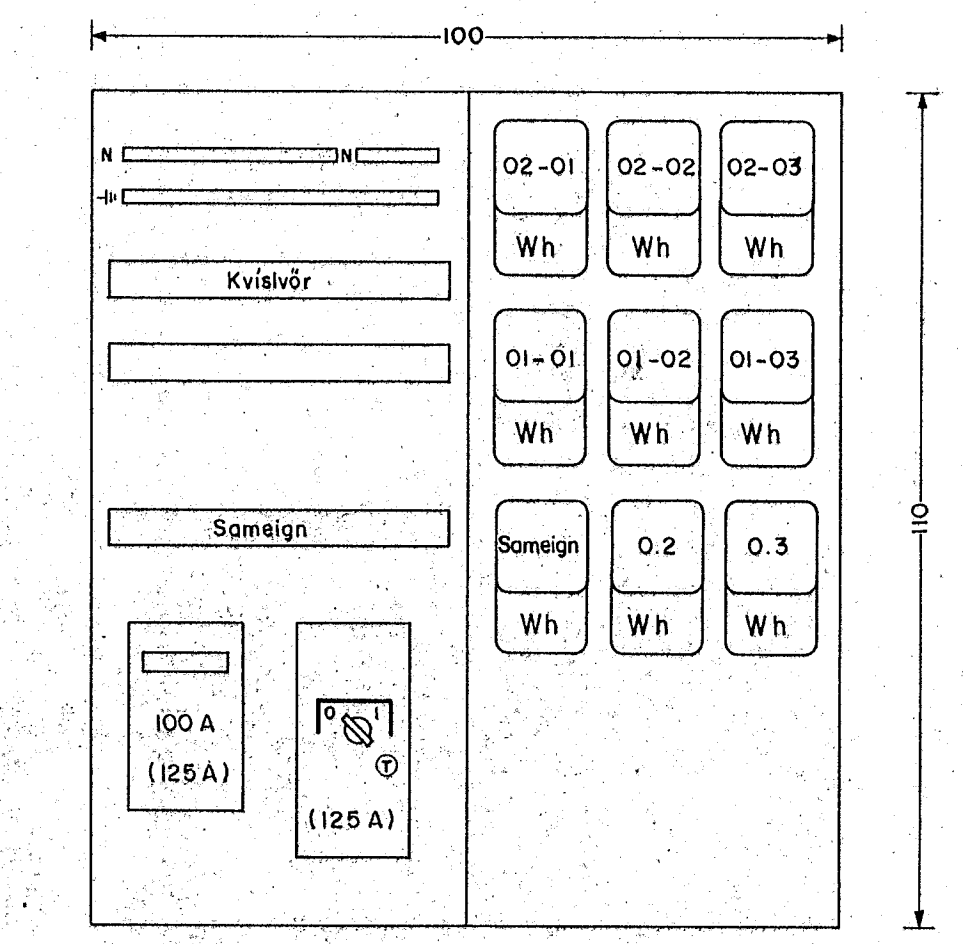

AFSTÖÐUMYND 1:500

KASSAR OG PÍPUR

SNID A-A Í INNTAK
M. 1:50

ÚTLIT AF TÖFLU 0.1
M. 1:10

SKÝRINGAR:
 LAGNIR ERU HULDAR 5/8" PÍPULAGNIR OG TAUGAR 3x1,5".
 HÆÐ ROFA SÉ 105 sm. OG TENGLA 20 sm.
 HÆÐ Á TENGLUM Í KJALLARA SÉ 110 sm.
 HÆÐ Á VEGGLJÓSUM Á BÖÐUM SÉ 200 sm.
 HÆÐ TENGLA Á SVÖLUM SÉ 160 sm.
 HÆÐ Á F OG L TENGLUM SÉ 20 sm.
 HÆÐ Á D.S. DÖSUM SÉ 130 sm. OG BJÖLLUM 220 sm.
 MÁL ERU GEFIN UPP FRÁ MÖÐRI DÓS Í FULLFRÁGENGID GOLF.
 MÁLSTRAUMUR ROFA OG TENGLA SÉ JO A.
 TENGLAR TEIKNADIR VID ROFA ERU Í SÖMU DÓS OG ROFAR.

NEMA ANNARS
SÉ GETID

										MÓABARÐ 36 HAFNARFIRÐI											
										AFSTÖÐUMYND, SNID Í INNTAK, KASSAR OG PÍPUR, ÚTLIT AF TÖFLU 0.1 OG SKÝRINGAR.											
										MÁLKVARDI: 1:500, 1:50, 1:10 BLAD - AF 1 - 5											
										TEIKN. NR. 49 - 85 ÚTGAFA A											
										RAFFEIKNING HF. RÁDGJAFVERKFRÆÐINGAR SÍMI 83088											
ÚTG.	DASS.	TEIKN.		HANNAÐ	YFIRF.	SAMP.	SAMP.	ÚTG.	DASS.	TEIKN.		HANNAÐ	YFIRF.	SAMP.	SAMP.	G.Æ. T.S.		1983.05.09		VINNUTEIKNING	