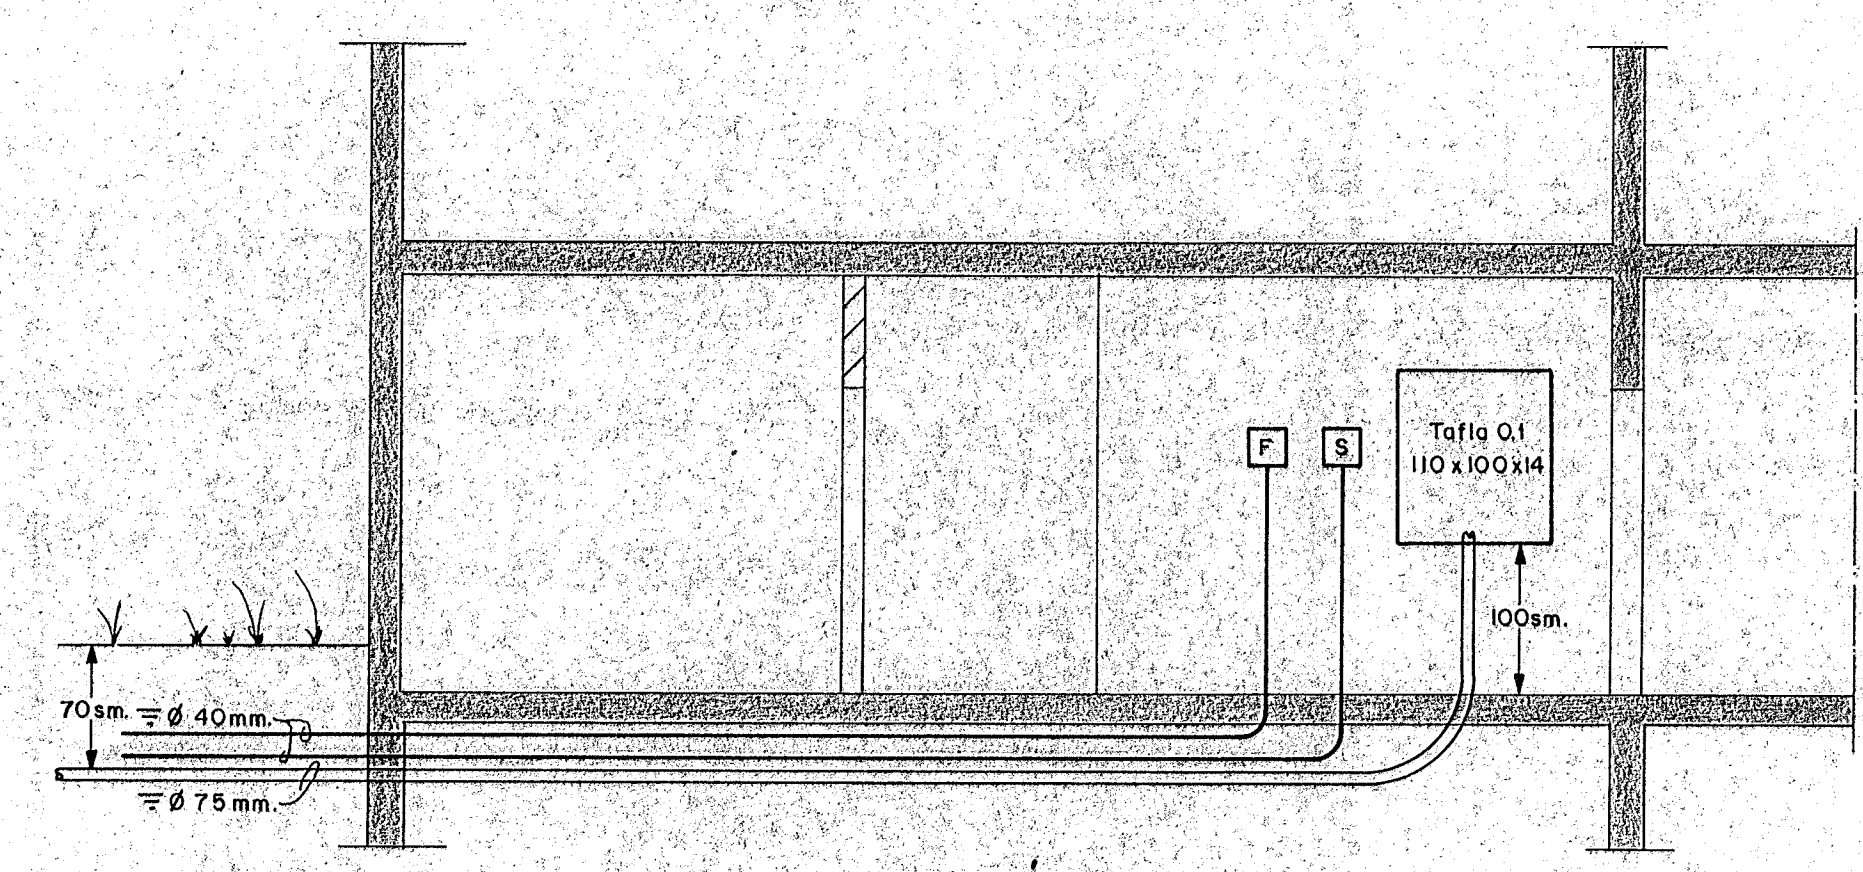

AFSTÖÐUMYND 1:500

KASSAR OG PÍPUR

SNID A-A Í INNTAK
M. 1:50

ÚTLIT AF TÖFLU 0.1
M. 1:10

SKÝRINGAR:
 LAGNIR ERU HULDAR 5/8" PÍPULAGNIR OG TAUGAR 3x1,5".
 HÆÐ ROFA SÉ 105 sm. OG TENGLA 20 sm.
 HÆÐ Á TENGLUM Í KJALLARA SÉ 110 sm.
 HÆÐ Á VEGGLJÓSUM Á BÖÐUM SÉ 200 sm.
 HÆÐ TENGLA Á SVÖLUM SÉ 160 sm.
 HÆÐ Á F OG L TENGLUM SÉ 20 sm.
 HÆÐ Á D.S. DÖSUM SÉ 130 sm. OG BJÖLLUM 220 sm.
 MÁL ERU GEFIN UPP FRÁ MÖÐRI DÓS Í FULLFRÁGENGID GOLF.
 MÁLSTRAUMUR ROFA OG TENGLA SÉ JO A.
 TENGLAR TEIKNADIR VID ROFA ERU Í SÖMU DÓS OG ROFAR.