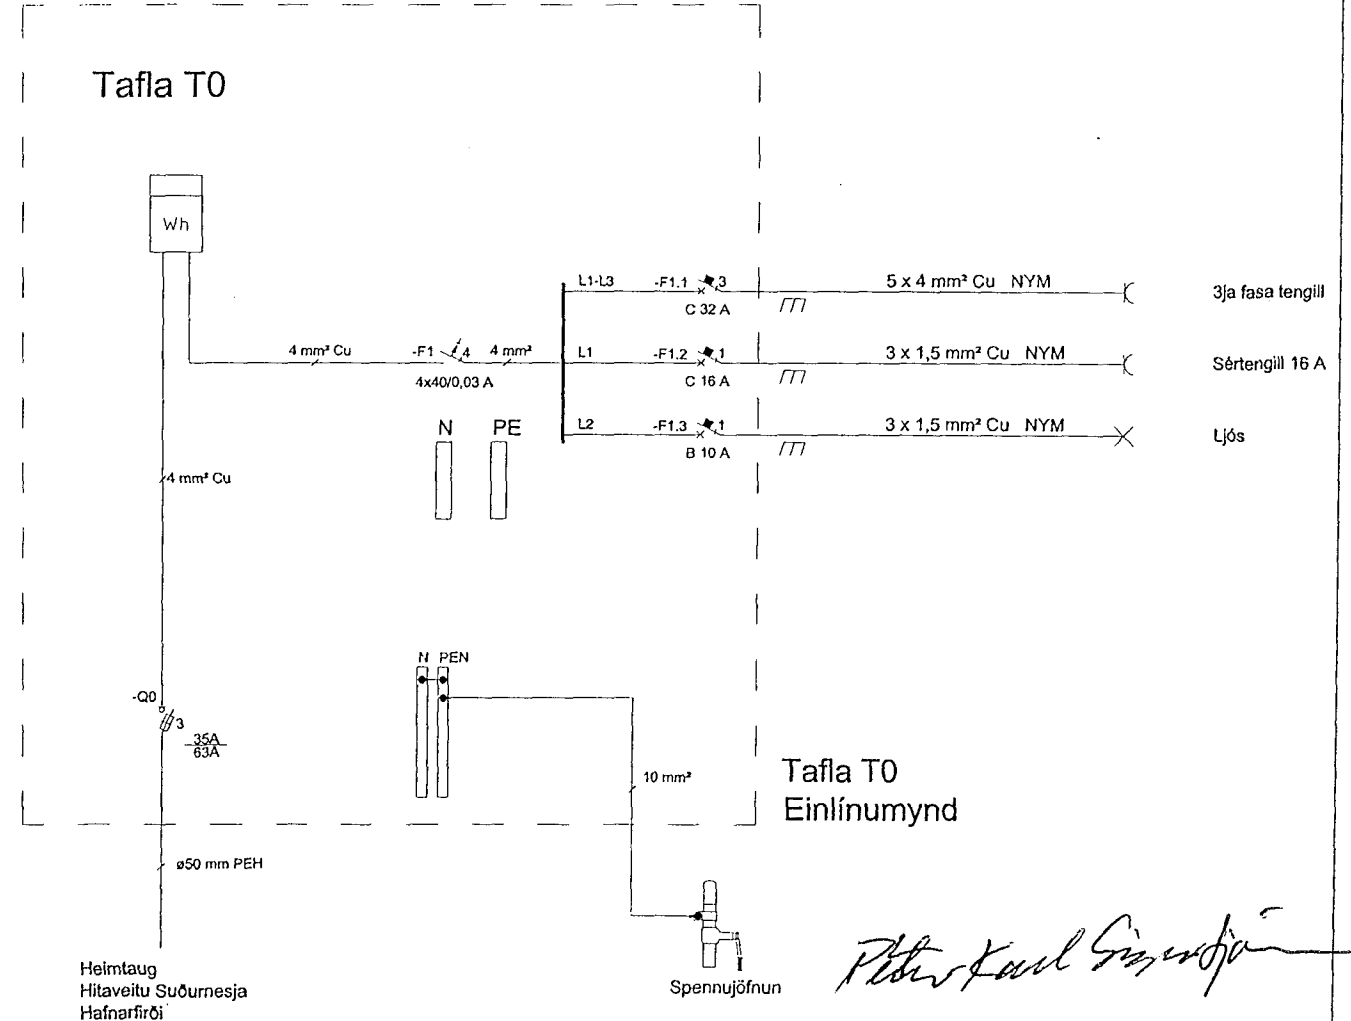

Tafla T0
Einlínumynd

Pjetur Karl Sæmundsson

051246-3149

192629

VERKFRÆÐISTOFAN AFL OG ORKA EHF	HAVERJ: PKKS TERNAZ: HB	ÚS: D ÚS: C	BREYTING:	DAOS:	TEKNI:	SAAMP:
VERK NR: 12-108-109	YRFARND: PKKS SAAMP: KKS	ÚS: B ÚS: A	BREYTING:	DAOS:	TEKNI:	SAAMP:
TÖLUSKIL: Or_alst.dwg			BREYTING:	DAOS:	TEKNI:	SAAMP:

Raflögn
Tafla T0, einlínumynd
og afstöðumyndir 1:500 og 1:5000

VERKFRÆÐISTOFAN AFL OG ORKA EHF	HAVERJ: PKKS TERNAZ: HB	ÚS: D ÚS: C	BREYTING:	DAOS:	TEKNI:	SAAMP:
VERK NR: 12-108-109	YRFARND: PKKS SAAMP: KKS	ÚS: B ÚS: A	BREYTING:	DAOS:	TEKNI:	SAAMP:
TÖLUSKIL: Or_alst.dwg			BREYTING:	DAOS:	TEKNI:	SAAMP: