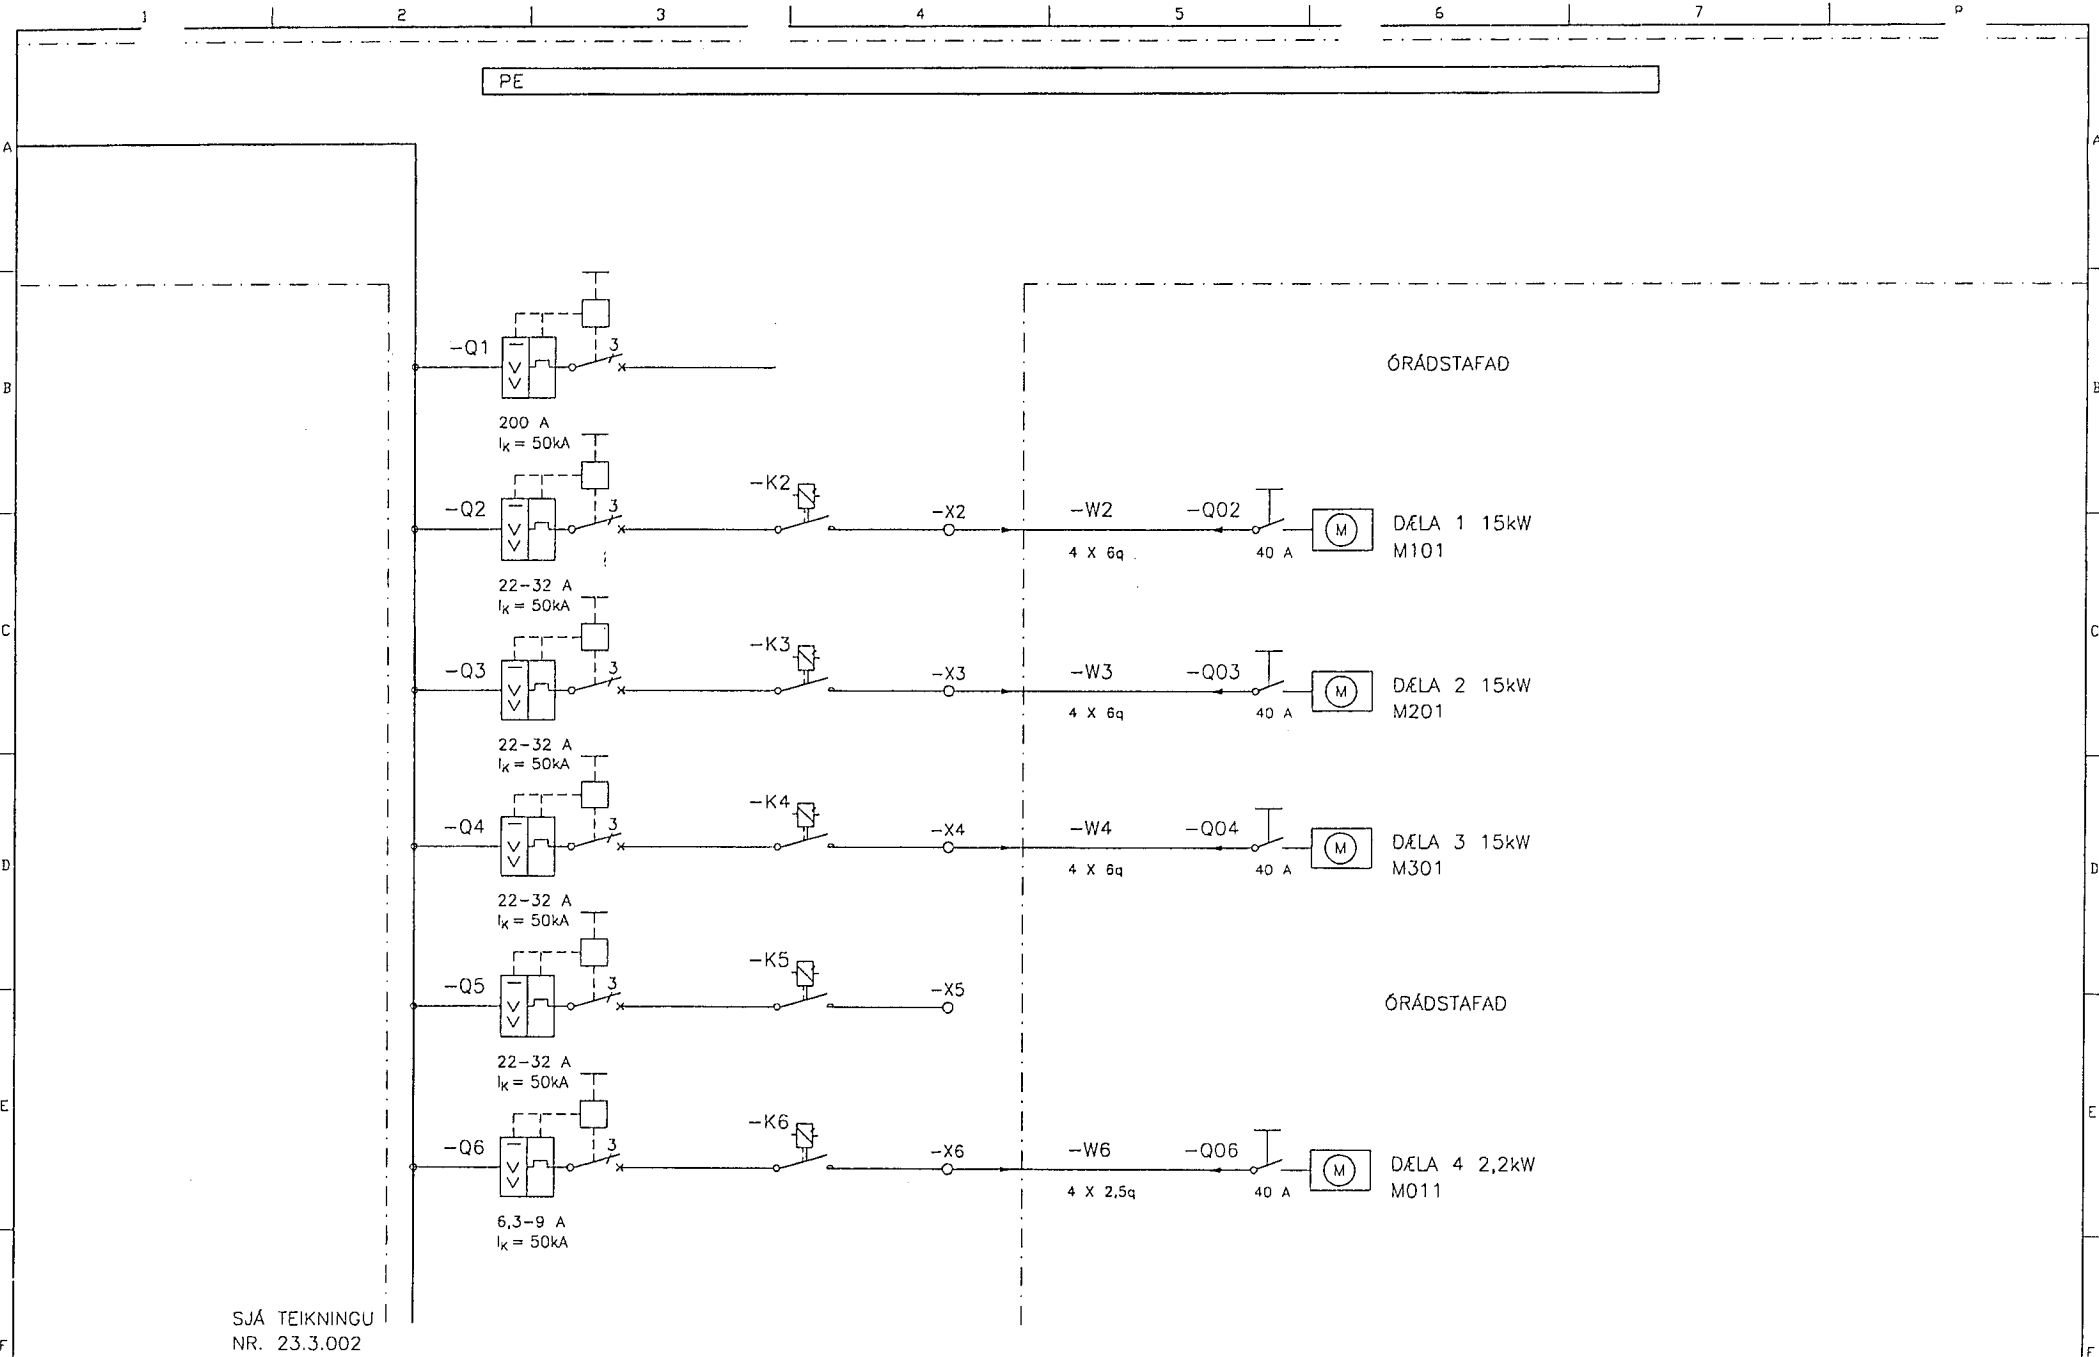

Eigi né f. jörfalaða þessa teikningu til notkunar fyrir þriðja aðila, né breyta henni án leyfis Rafteikningar hf.

SJÁ TEIKNINGU
NR. 23.3.002

								HANNAÐ	HDG	 RAFTEIKNING HF RÁÐGJAFARVERKFRÆÐINGAR CONSULTING ENGINEERS	ATLANTSOLÍA		
B	03.02.03	BÉTT VID ROFA FYRIR AUKA DÆLU (Q5)	HPG	HPG	<i>[Signature]</i>			TEIKN.	RÖJ		BIRGDARSTÖÐ I HAFNARFIRÐI		
A	02.11.14	BREYTING Á MÓTORRÁSUM	RÖJ	FA	PH	GIG		YFIRF.	GLS		EINLINUMYND		
DTG.	DAGS.		TEIKN.	BREYTT.	YFIRF.	SAMP.	DAGS.	02.10.25	VERKNR. 0222	GEYMSLUNR.	TEIKN. NR. 23.3.001	NÆSTA TEIKN. NR.	DTG. B