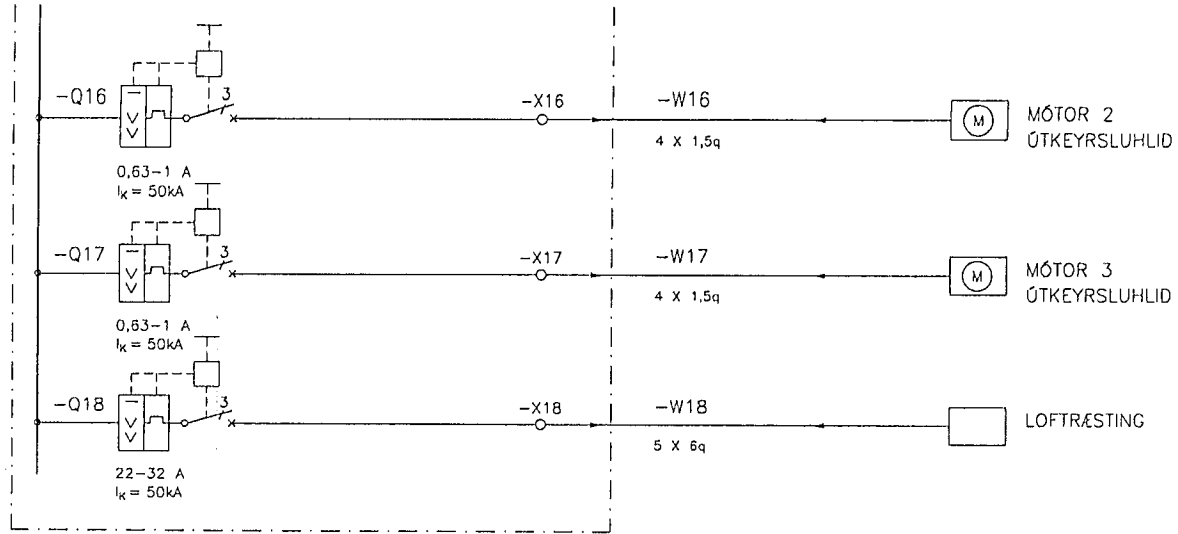

SJÁ TEIKNINGU
NR. 23.3.002

Eigi né f jörfalata þessa teikningu til notkunar fyrir þróðja aðila, né breyta henni án leyfis Rafteikningar hf.

						HANNAÐ	HDG	 RAFTEIKNING HF RÁÐGJAFARVERKFRÆÐINGAR CONSULTING ENGINEERS	ATLANTSOLÍA			
						TEIKN.	HDG		BIRGDARSTÖÐ I HAFNARFIRDI			
						YFIRF.	<i>[Signature]</i>		EINLÍNUMYND			
						SAMP.	<i>[Signature]</i>					
DTG.	DAGS.		TEIKN.	BREYTT.	YFIRF.	SAMP.	DAGS. 03.02.03	VERKNR. 0222	GEYMSLUNR.	TEIKN. NR. 23.3.002A	NÆSTA TEIKN. NR.	DTG