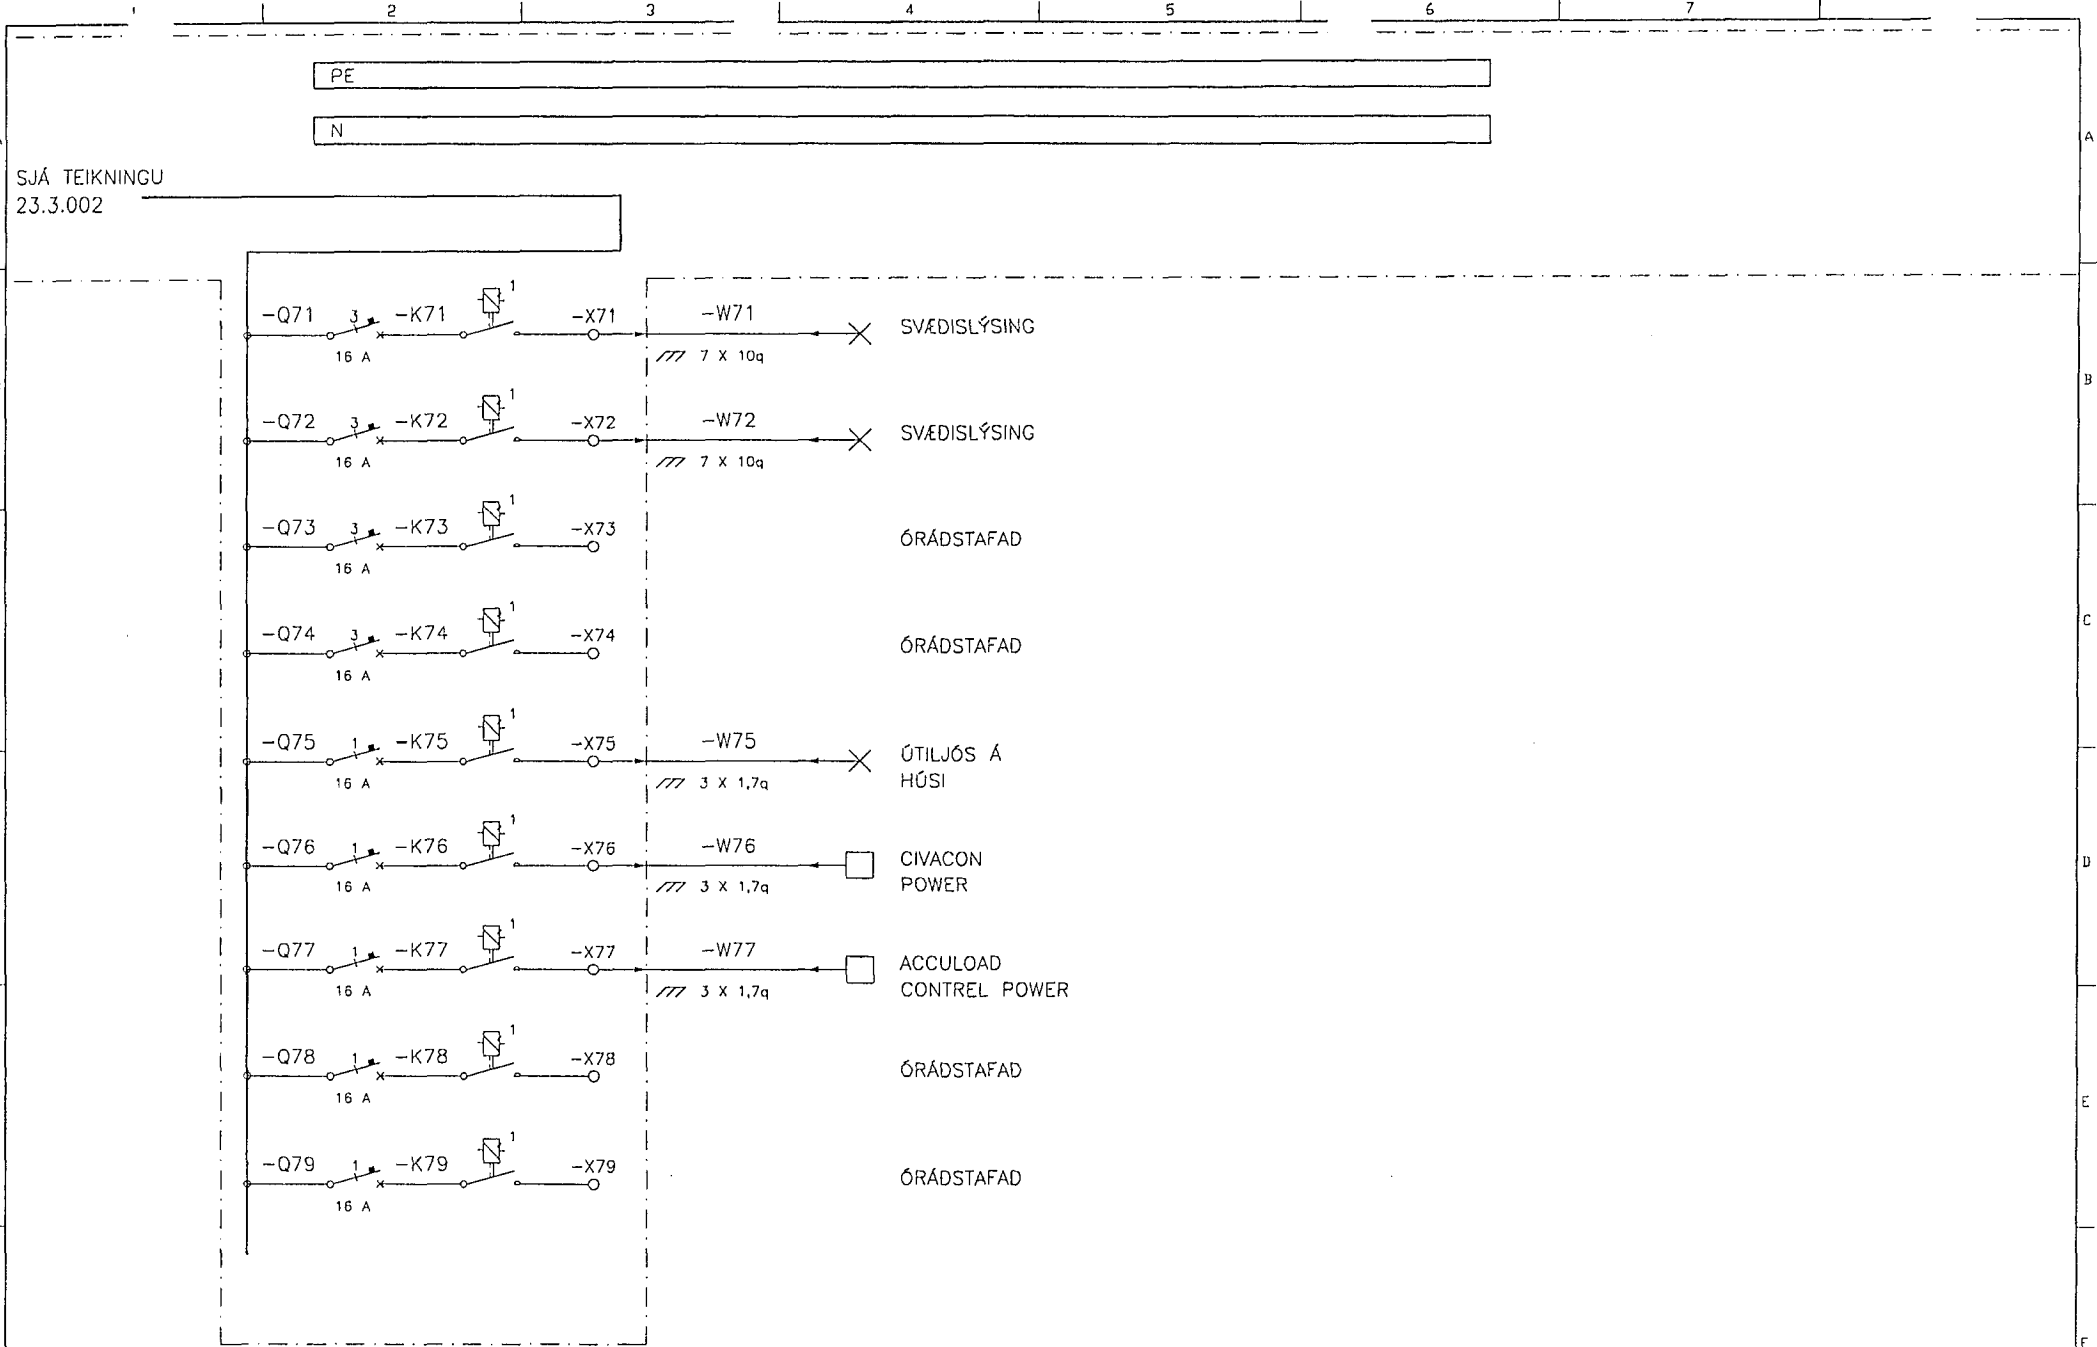

HANNAD HPG				ATLANTSOLÍA BIRGDARSTÖÐ I HAFNARFIRDI EINLÍNUMYND			
				TEIKN. RÖJ							
				YFIRF. GLS							
A	03.02.03	BREYTT NÖMERING OG SKÝRINGAR		HPG	HPG	SAMP. HG	RÁDGGJAFARVERKFRÆÐINGAR CONSULTING ENGINEERS				
DTG.	DAGS.	TEIKN.	BREYTT.	YFIRF.	SAMP.	DAGS. 03.02.03	VERKNR. 0222	GEYMSLUNR.	TEIKN. NR. 23.3.003	NÆSTA TEIKN. NR.	DTG. A