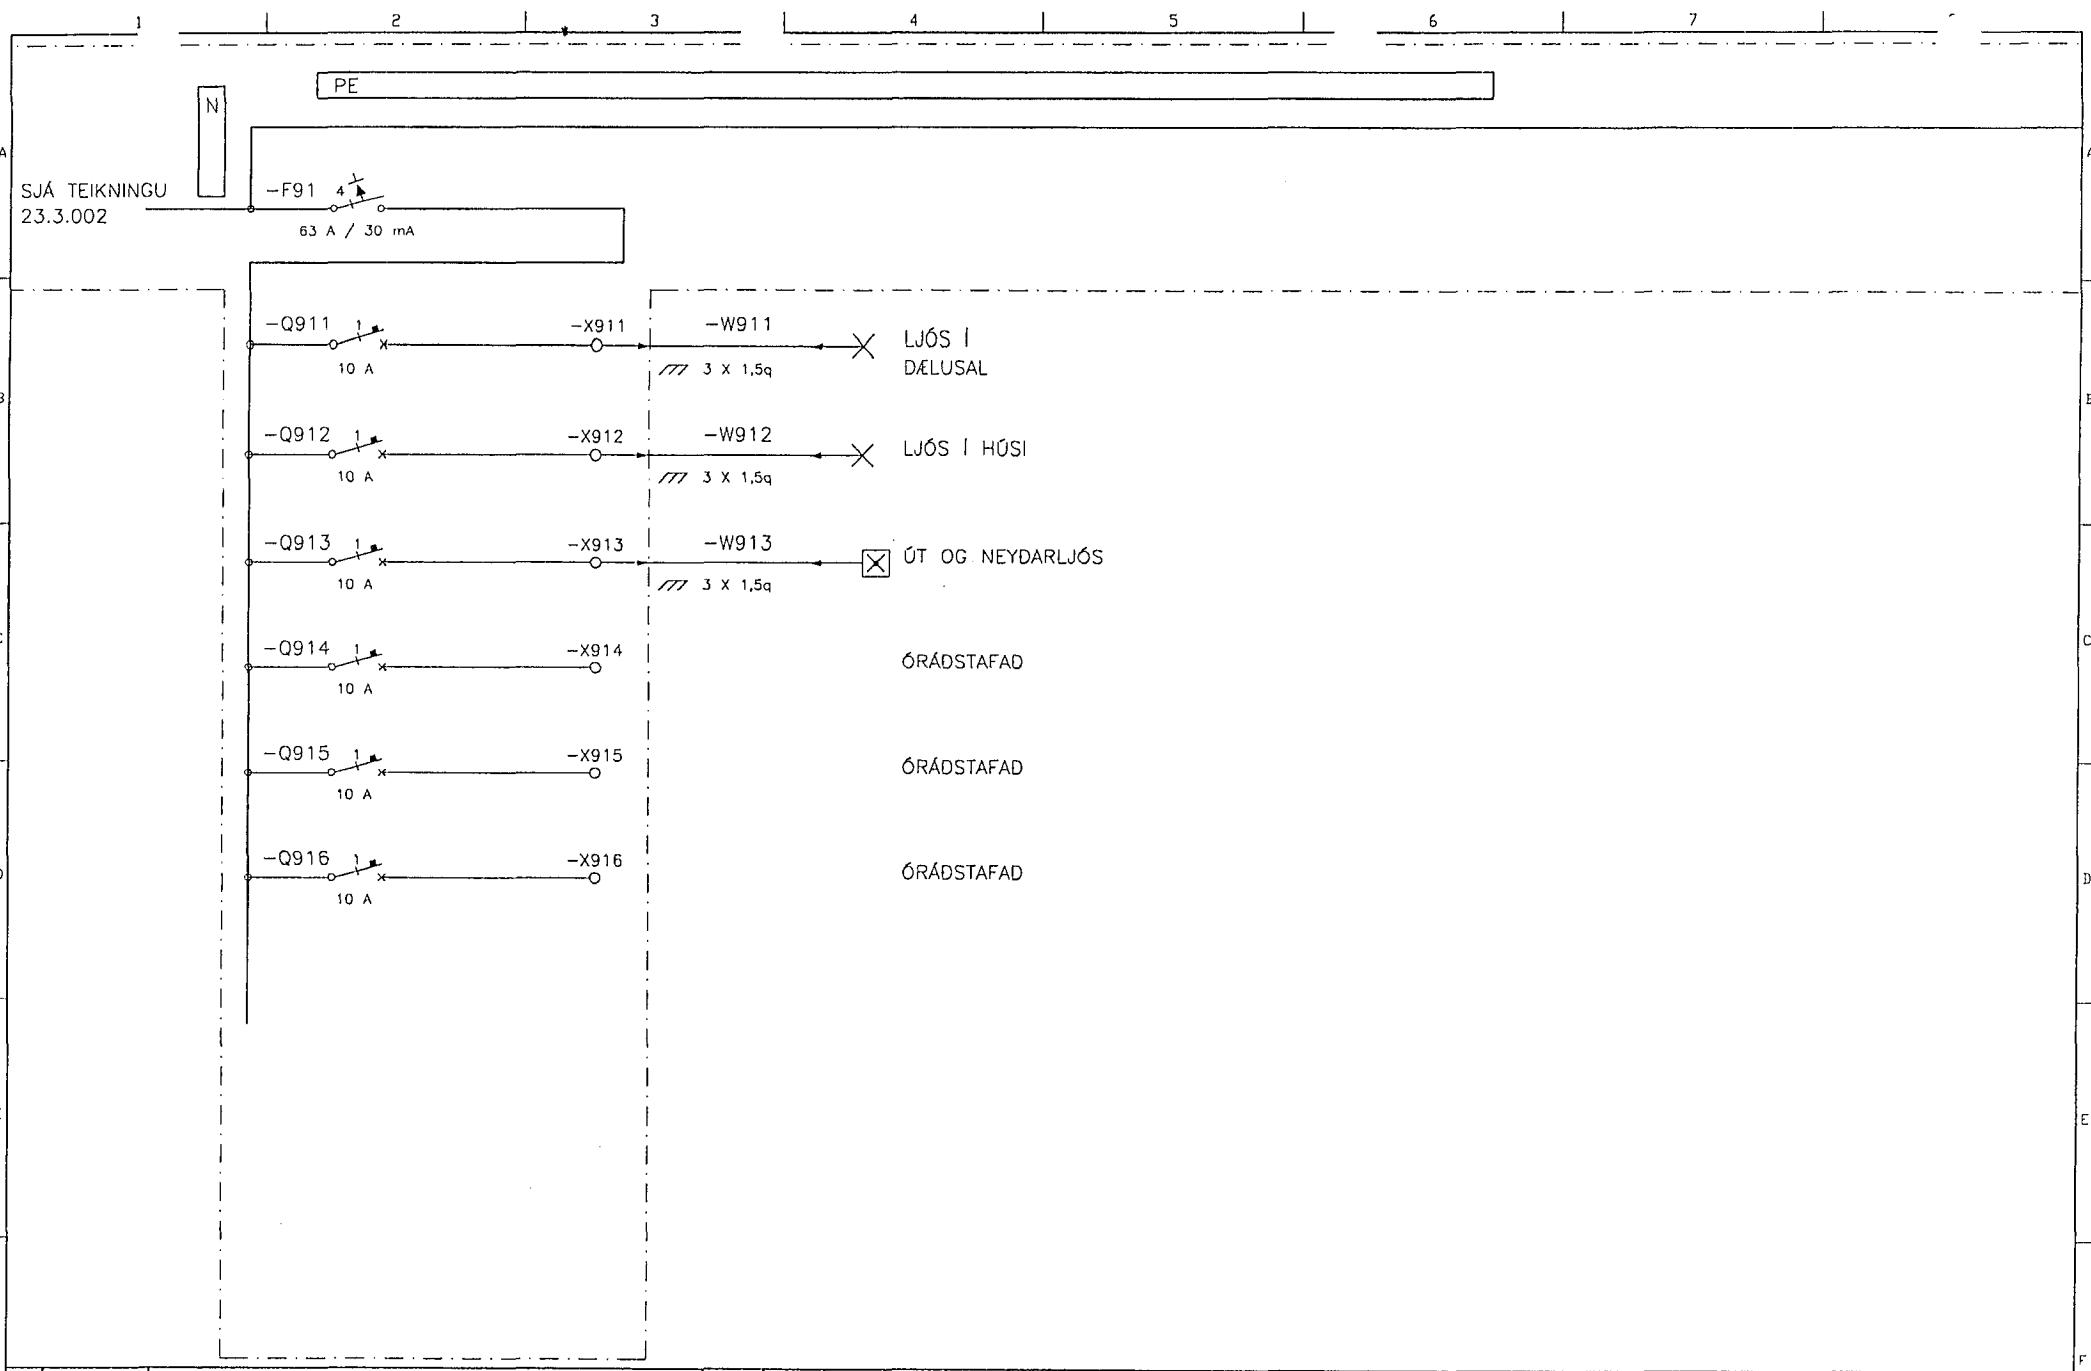

Eigi má fjölfalda þessa teikningu til notkunar fyrir þriðja aðila, né breyta henni án leyfis Rafteikningar hf.

								HANNAÐ	HPG										
								TEIKN.	RÖJ										
								YFIRF.	GLS										
								SAMP.	HG										
A	03.02.03	BREYTT NÚMÉRING						HPG	HPG										
DTG.	DAGS.		TEIKN.	BREYTT.	YFIRF.	SAMP.	DAGS.	02.10.25	VERKNR.	0222	GEYMSLUNR.		TEIKN. NR.	23.3.005	NÆSTA TEIKN. NR.		DTG.	A	