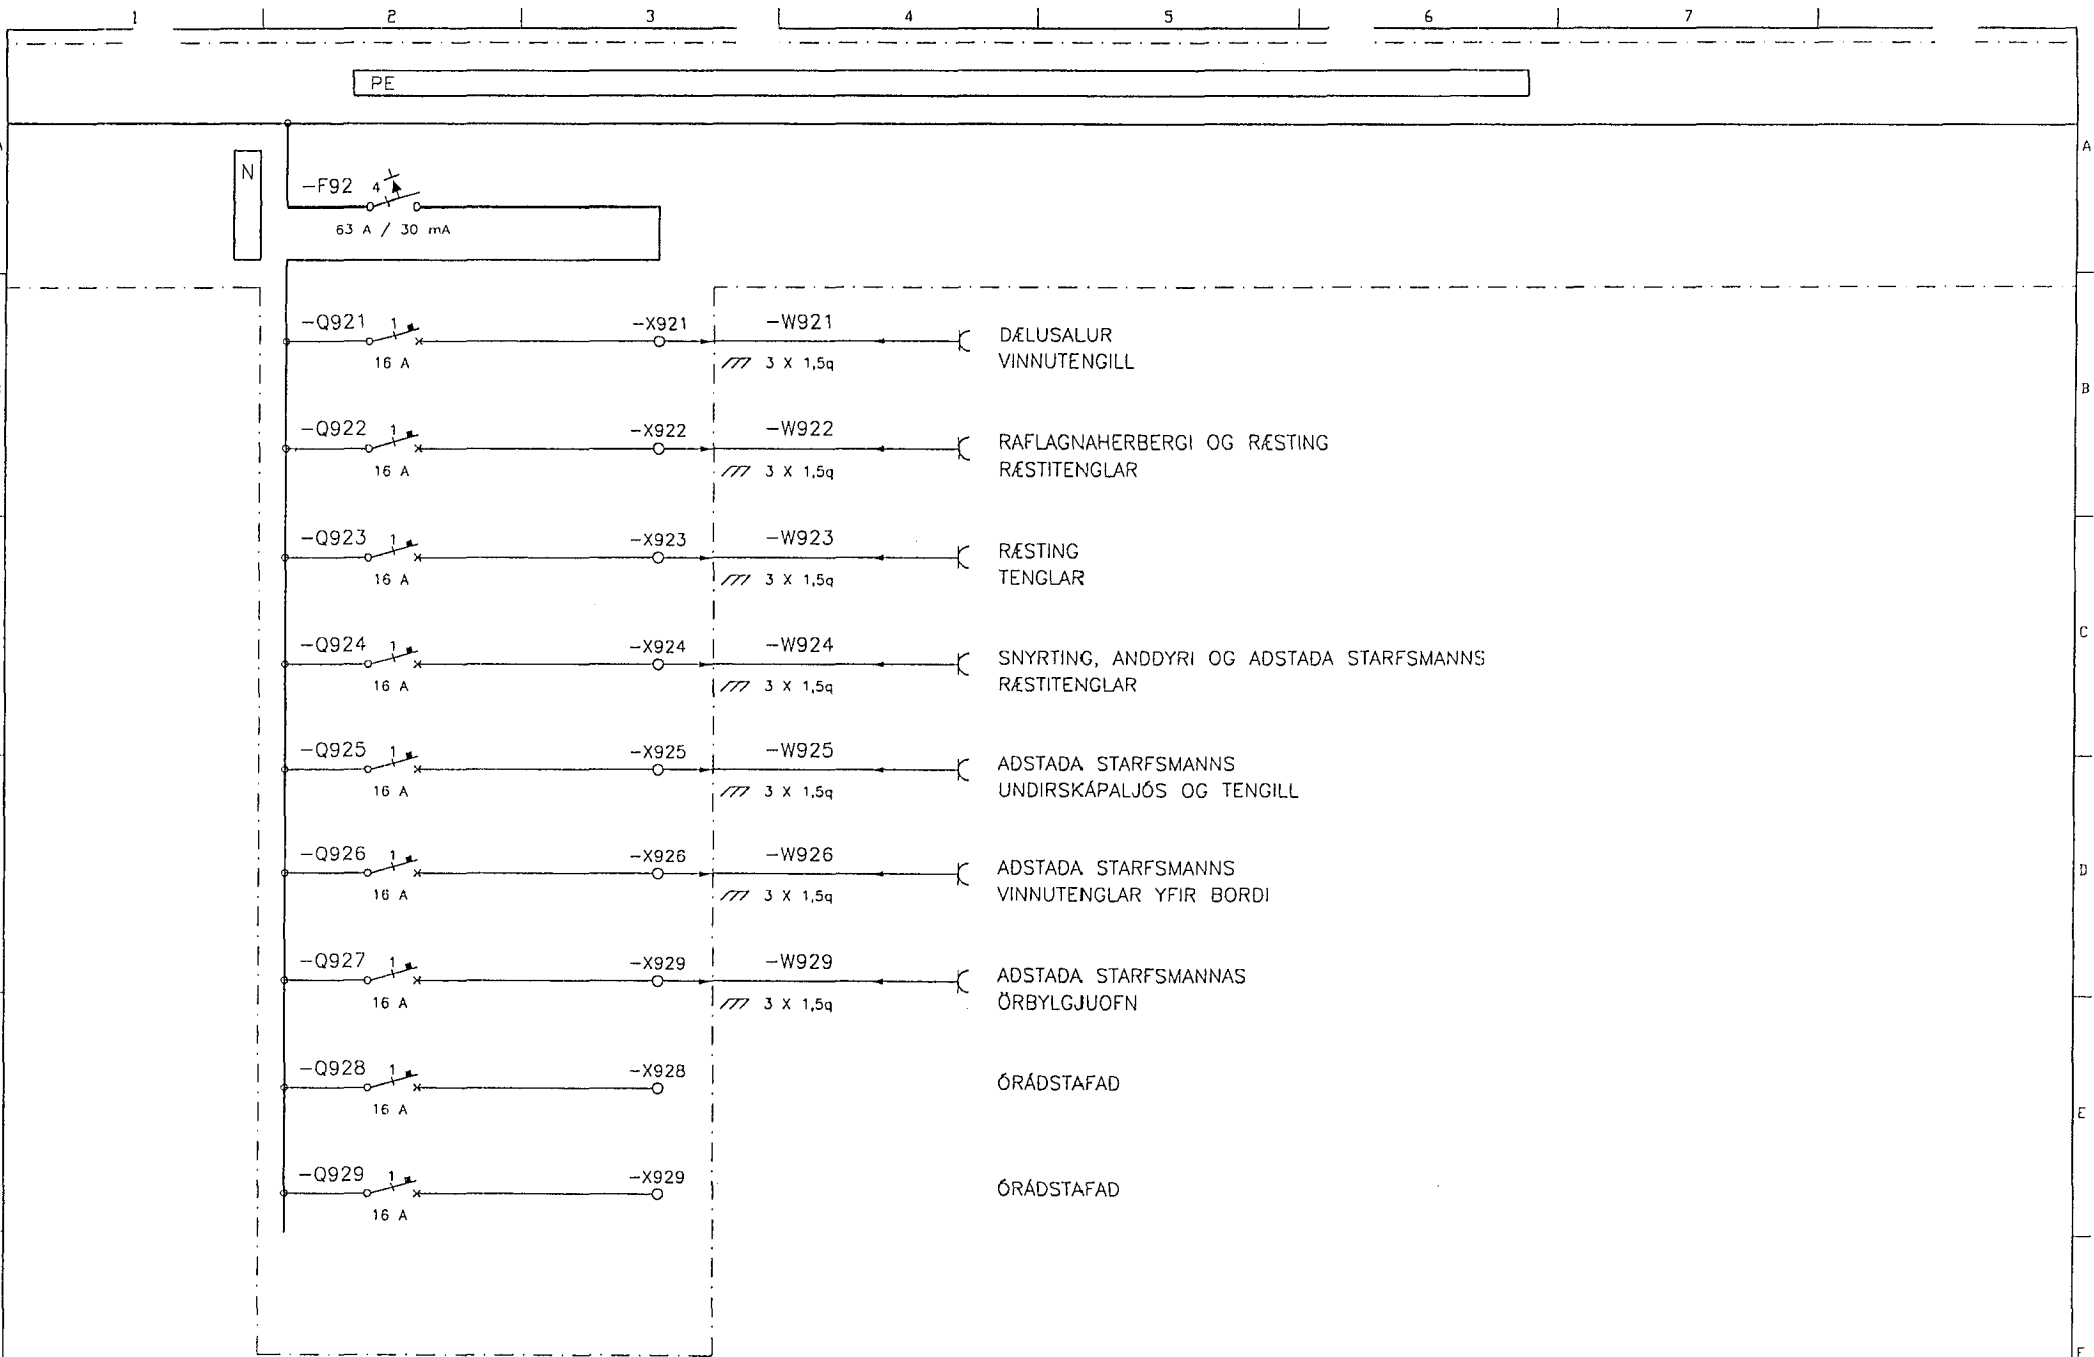

Eigi má fjálfalda þessa teikningu til notkunar fyrir þriðja aðila, né breyta henni án leyfis Rafteikningar hf.

						HANNAD HÞG		RAFTEIKNING HF RT RÁÐGJAFARVERKFRÆÐINGAR CONSULTING ENGINEERS		ATLANTSOLÍA			
						TEIKN. RÖJ				BIRGDARSTÖÐ I HAFNARFIRDI			
						YFIRF. GLS				EJNLINUMYND			
A	03.02.03	BREYTT NÚMÉRING		HPG	HPG	SAMP. GLS		VERKNR. 0222		GEYMSLUNR.	TEIKN. NR. 23.3.006	NÆSTA TEIKN. NR.	DTG. A
DTG.	DAGS.	TEIKN.	BREYTT.	YFIRF.	SAMP.	DAGS.	02.10.25						