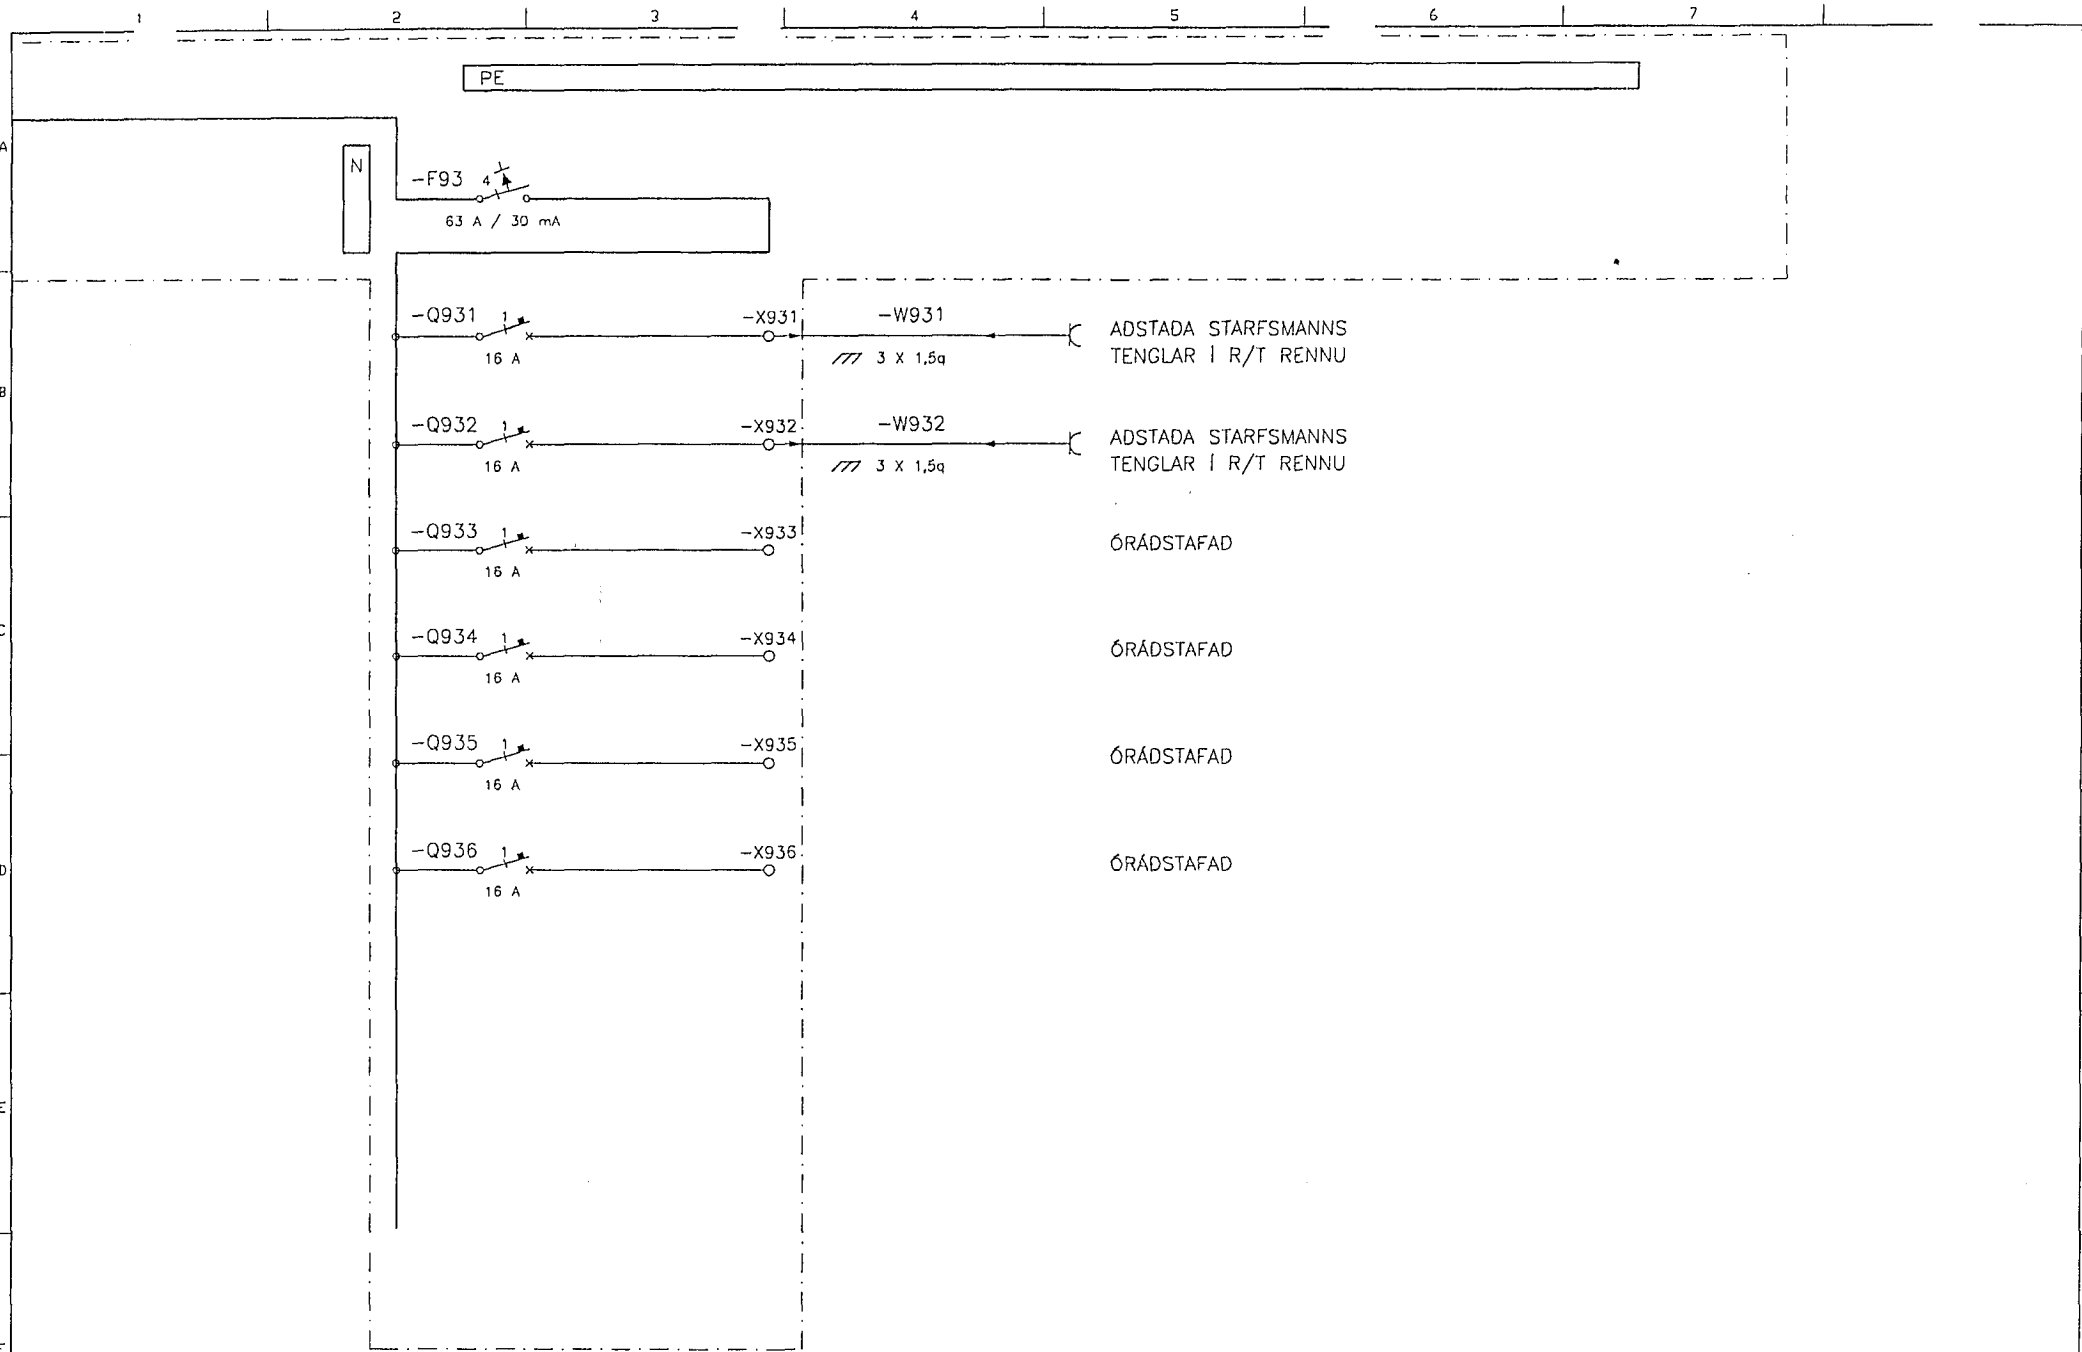

Eigi né fjölfalda þessa teikningu til notkunar fyrir þriðja aðila, né breyta henni án leyfis Rafteikningar hf.

						HANNAÐ	HPG	RAFTEIKNING HF RÁÐGJAFARVERKFRÆÐINGAR CONSULTING ENGINEERS		ATLANTSOLÍA			
					TEIKN.	RÖJ	BIRGDARSTÖÐ Í HAFNARFIRDI						
					YFIRF.	GLS	EINLÍNUMYND						
A	03.02.03	BREYTT NÚMÉRING			HPG	HPG	SAMB.			HG			
DTG.	DAGS.		TEIKN.	BREYTT.	YFIRF.	SAMB.	DAGS.	02.10.25	VERKNR. 0222	GEYHSLUNR.	TEIKN. NR. 23.3.007	NÆSTA TEIKN. NR.	DTG. A