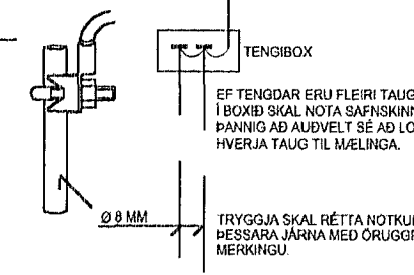

10² KOPARVÍR Í PÍPU TENGIST EFTIR AÞYKJUM Á PE-EDA PEN-SKINNUNU Í TÖFLU.

TENGIBOX FYRIR SÖKKULSKAUT SKAL ÁVALLT VERA SÝNILEGT OG AÐGENGILEGT. STAÐSETT VIÐ VATNSINNÞÓK EÐA UNDIR TÖFLU.

EF TENGÐAR ERU FLEIRI TAUGAR Í BOXIÐ SKAL NOTA SAFNSKINNUNU ÞANNIG AD AÐJVELT SÉ AD LOSA HVERJA TAUG TIL MÆLINGA.