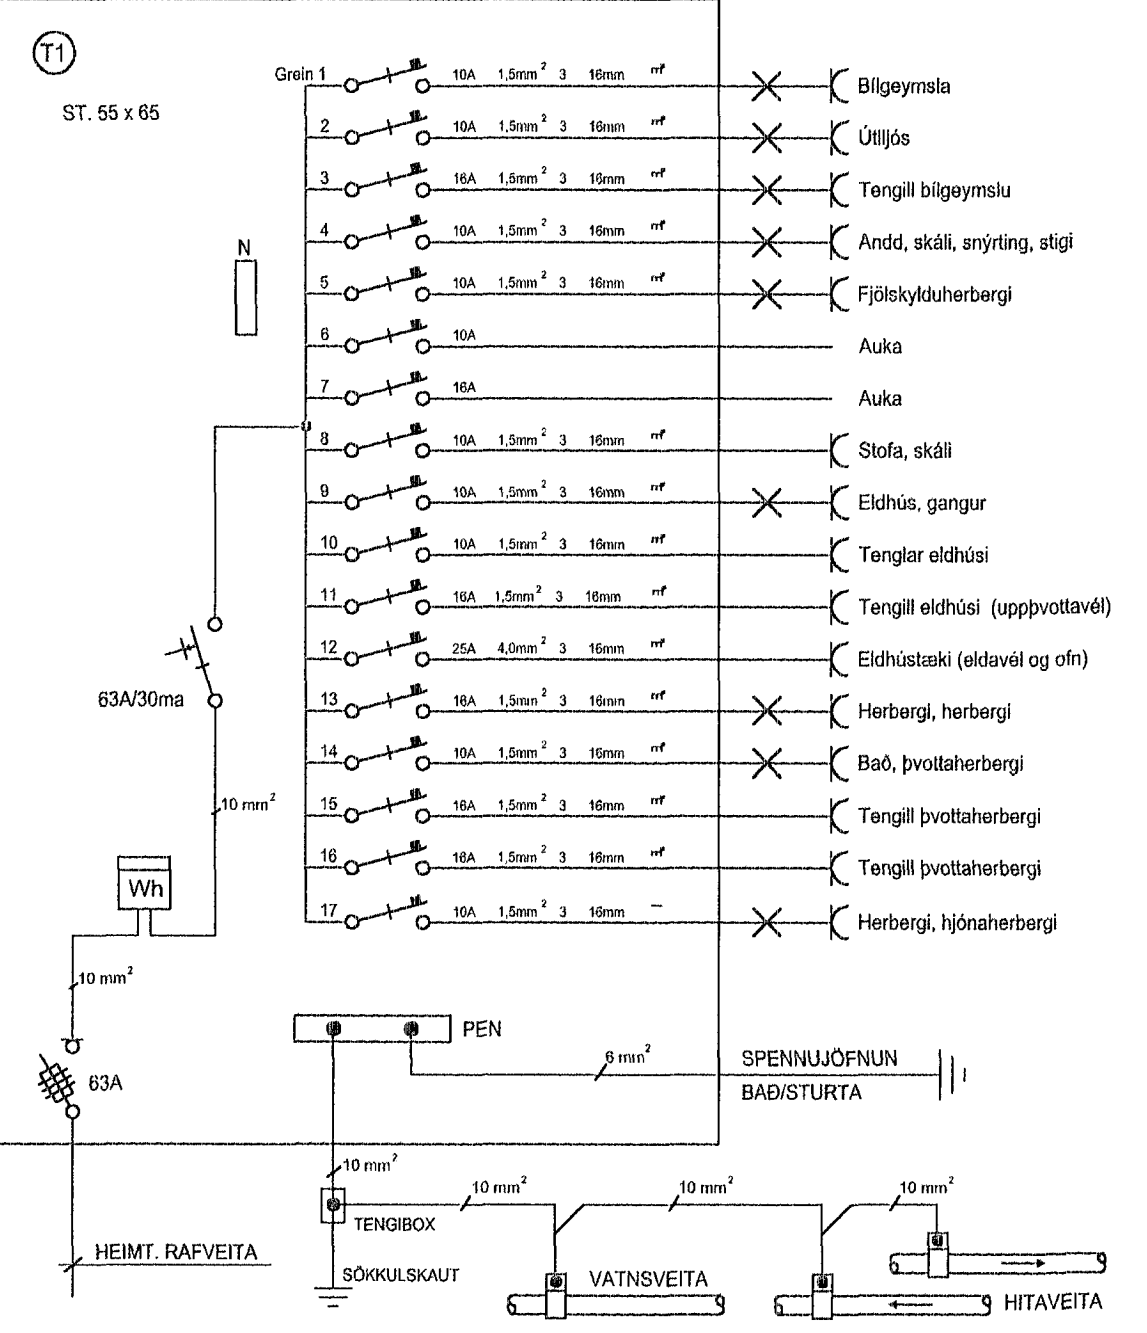

10² KOPARVÍR Í PÍPU TENGIST EFTIR AÞYKJUM Á PE-EDA PEN-SKINNUNU Í TÖFLU.

TENGIBOX FYRIR SÖKKULSKAUT SKAL ÁVALLT VERA SÝNILEGT OG AÐGENGILEGT. STAÐSETT VIÐ VATNSINNÞÓK EÐA UNDIR TÖFLU.

EF TENGÐAR ERU FLEIRI TAUGAR Í BOXIÐ SKAL NOTA SAFNSKINNUNU ÞANNIG AD AÐJVELT SÉ AD LOSA HVERJA TAUG TIL MÆLINGA.

ADALTAFLA

pastarás 19 221 Hafnarfirði
 Raflögn einlínmynd og sökkultenging
 Hannað Jónas Stefánsson kt271258-4459
 Dagsetn október 2002