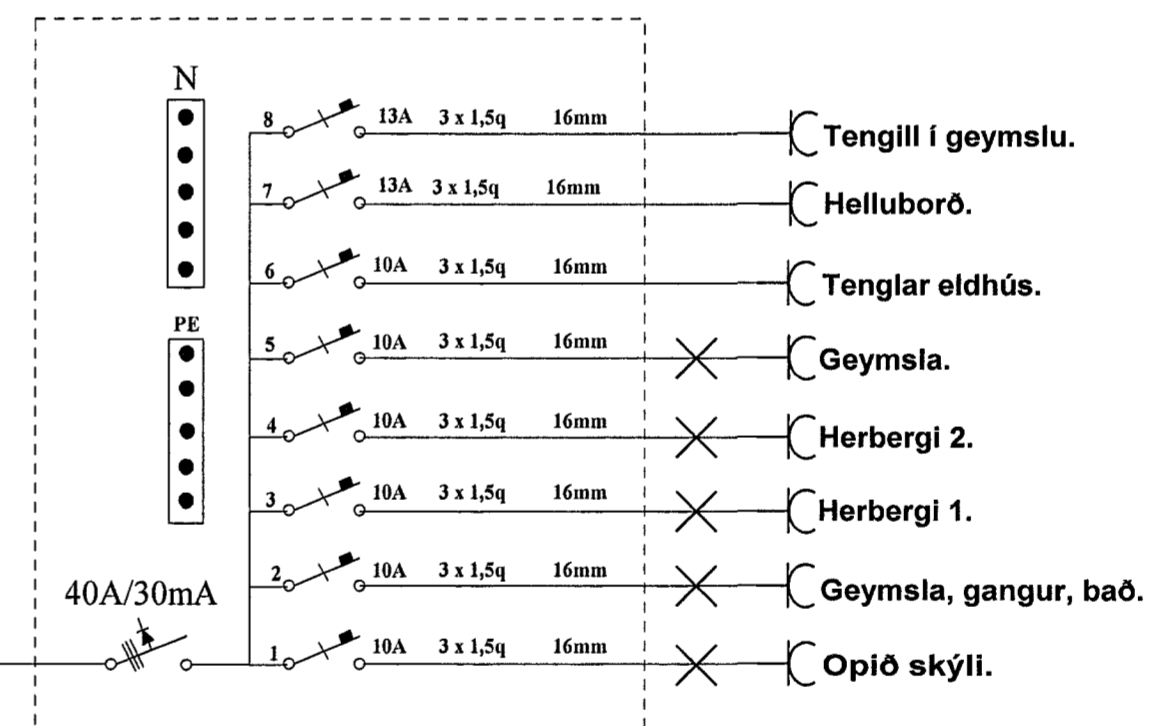

EINLÍNUMYND

T1 - Bílskúr.

T2 - Kjallari.

Raf-Bræður ehf
Svanur H. Þórhallsson. Raflagnahönnuður
kt. 010267-3319. S.5675880 GSM.8965086

Verkefni: Hamarsbraut 16		Teikning: Einlínunmynd.	
Teiknað: Svanur.	Kvarði:	Dags: 13.feb.2013	Teikning nr: 6 af 6.
<i>Svanur Þ.</i>		<i>Jón Ljermundsson.</i>	