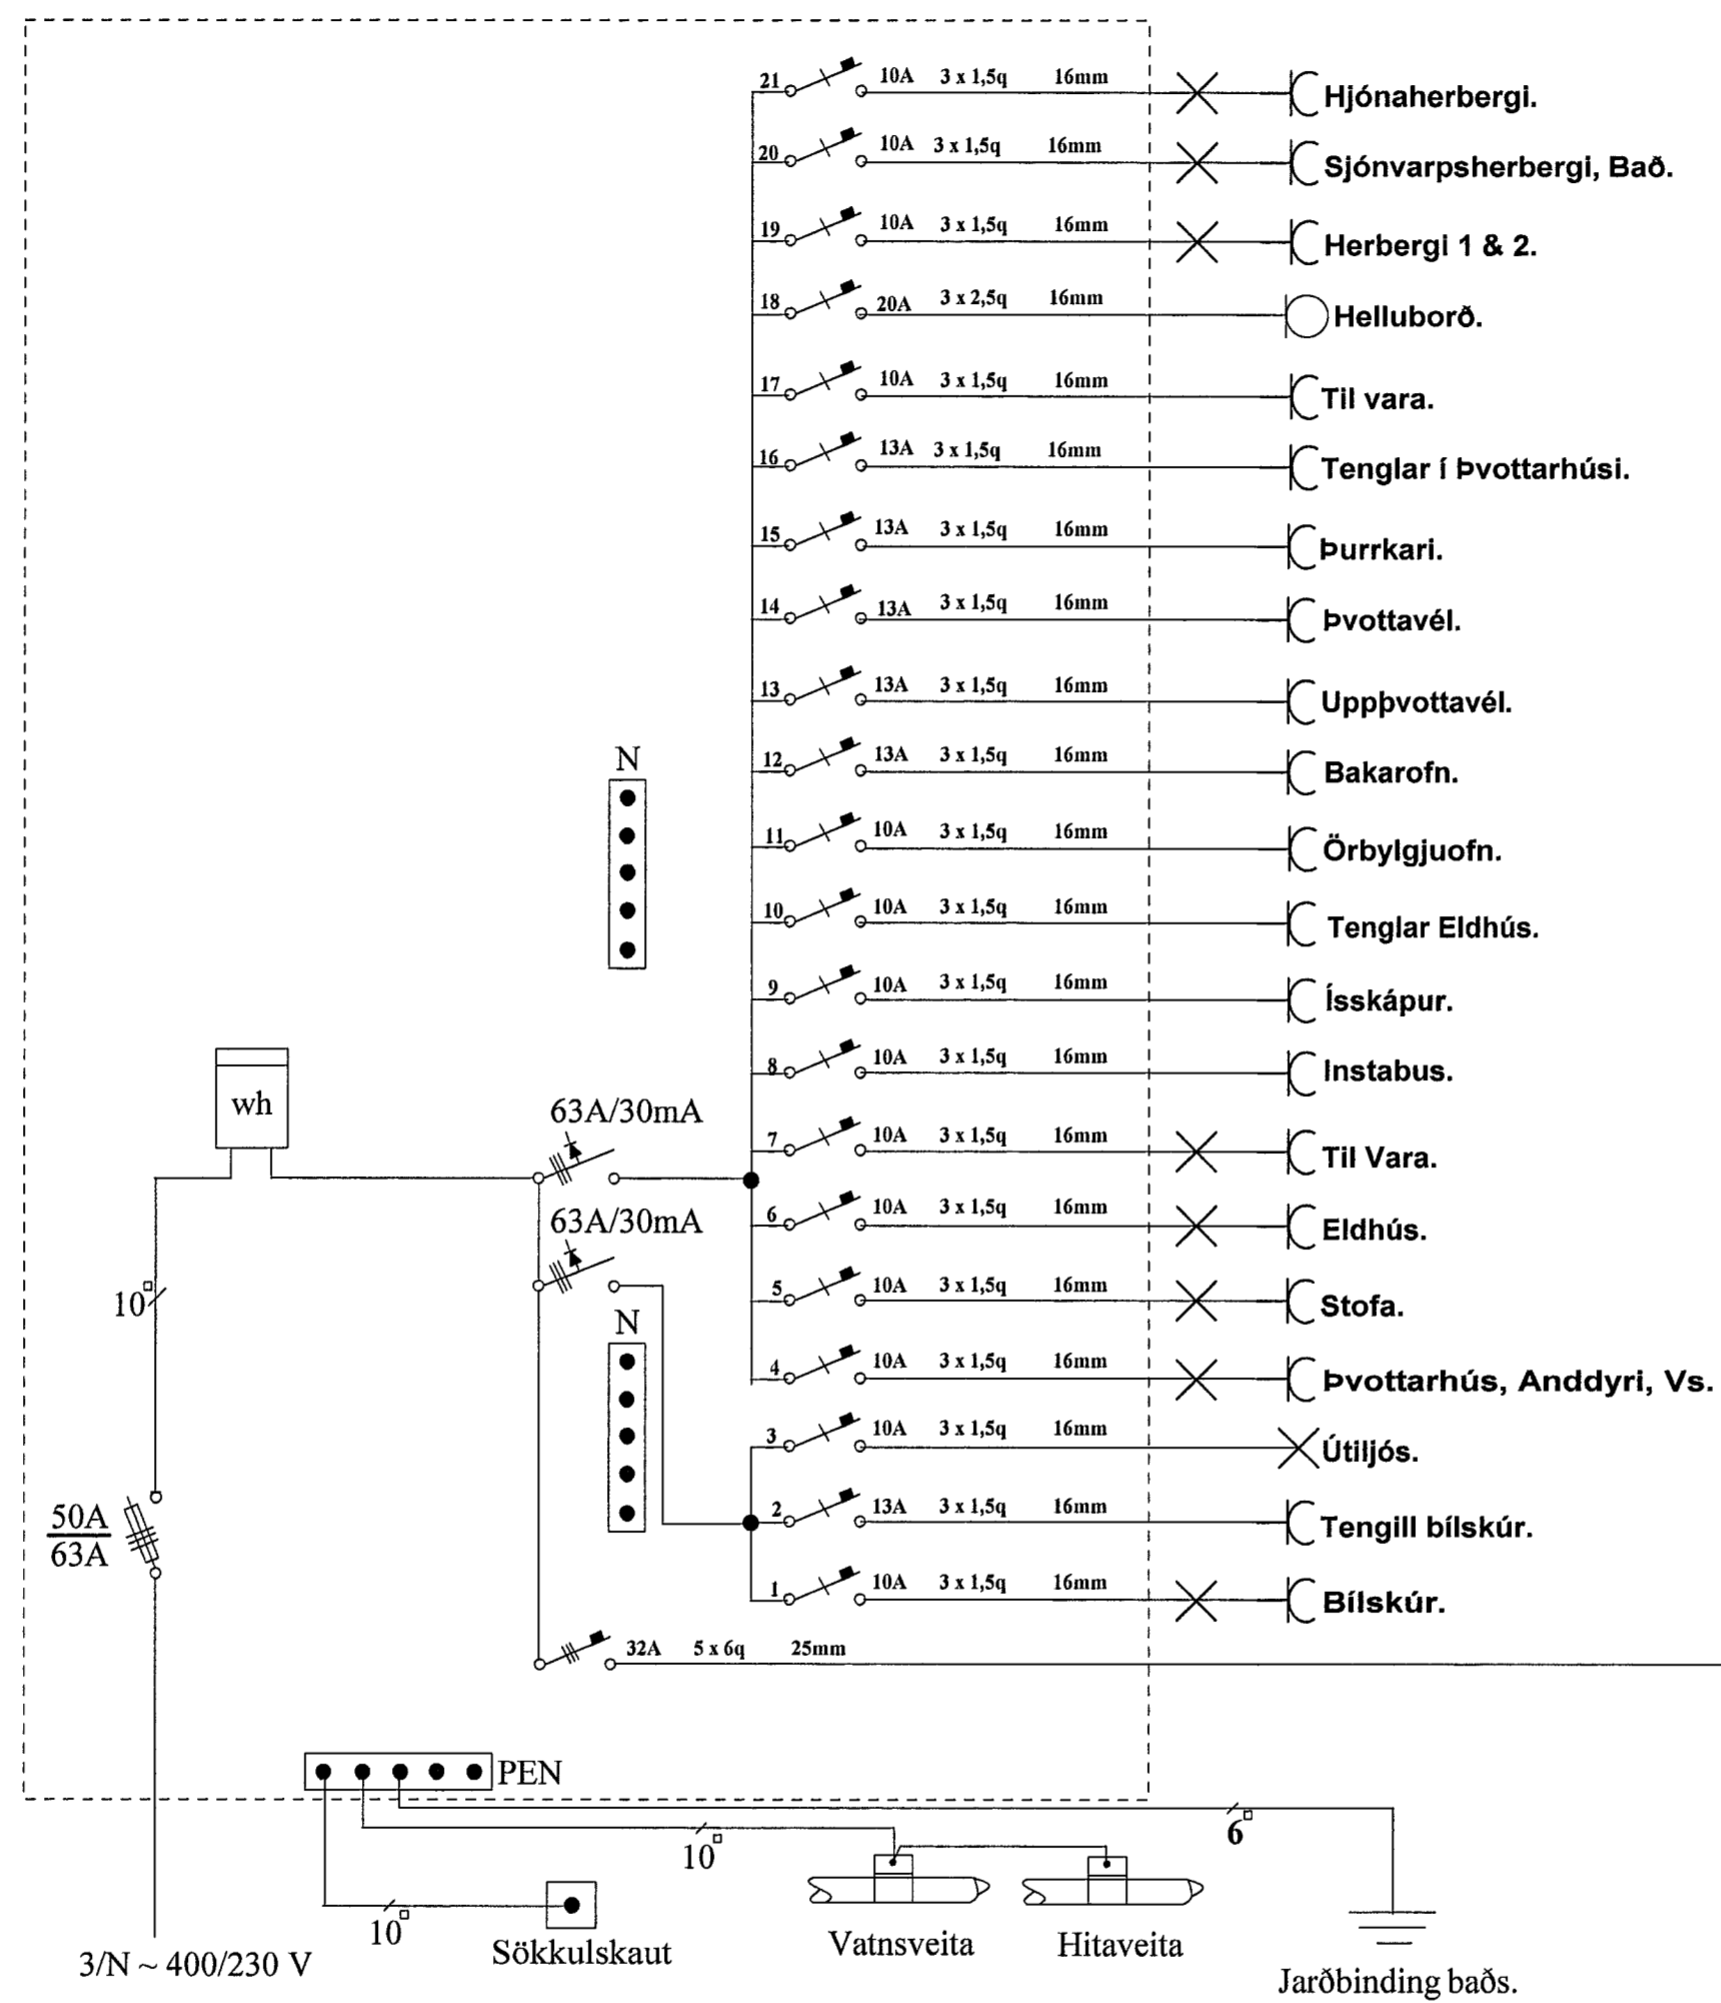

EINLÍNUMYND

T1 - Bílskúr.

T2 - Kjallari.

Raf-Bræður ehf
Svanur H. Þórhallsson. Raflagnahönnuður
kt. 010267-3319. S.5675880 GSM.8965086

Verkefni: Hamarsbraut 16		Teikning: Einlínunmynd.	
Teiknað: Svanur.	Kvarði:	Dags: 13.feb.2013	Teikning nr: 6 af 6.
<i>Svanur Þ.</i>		<i>Jón Ljermundsson.</i>	