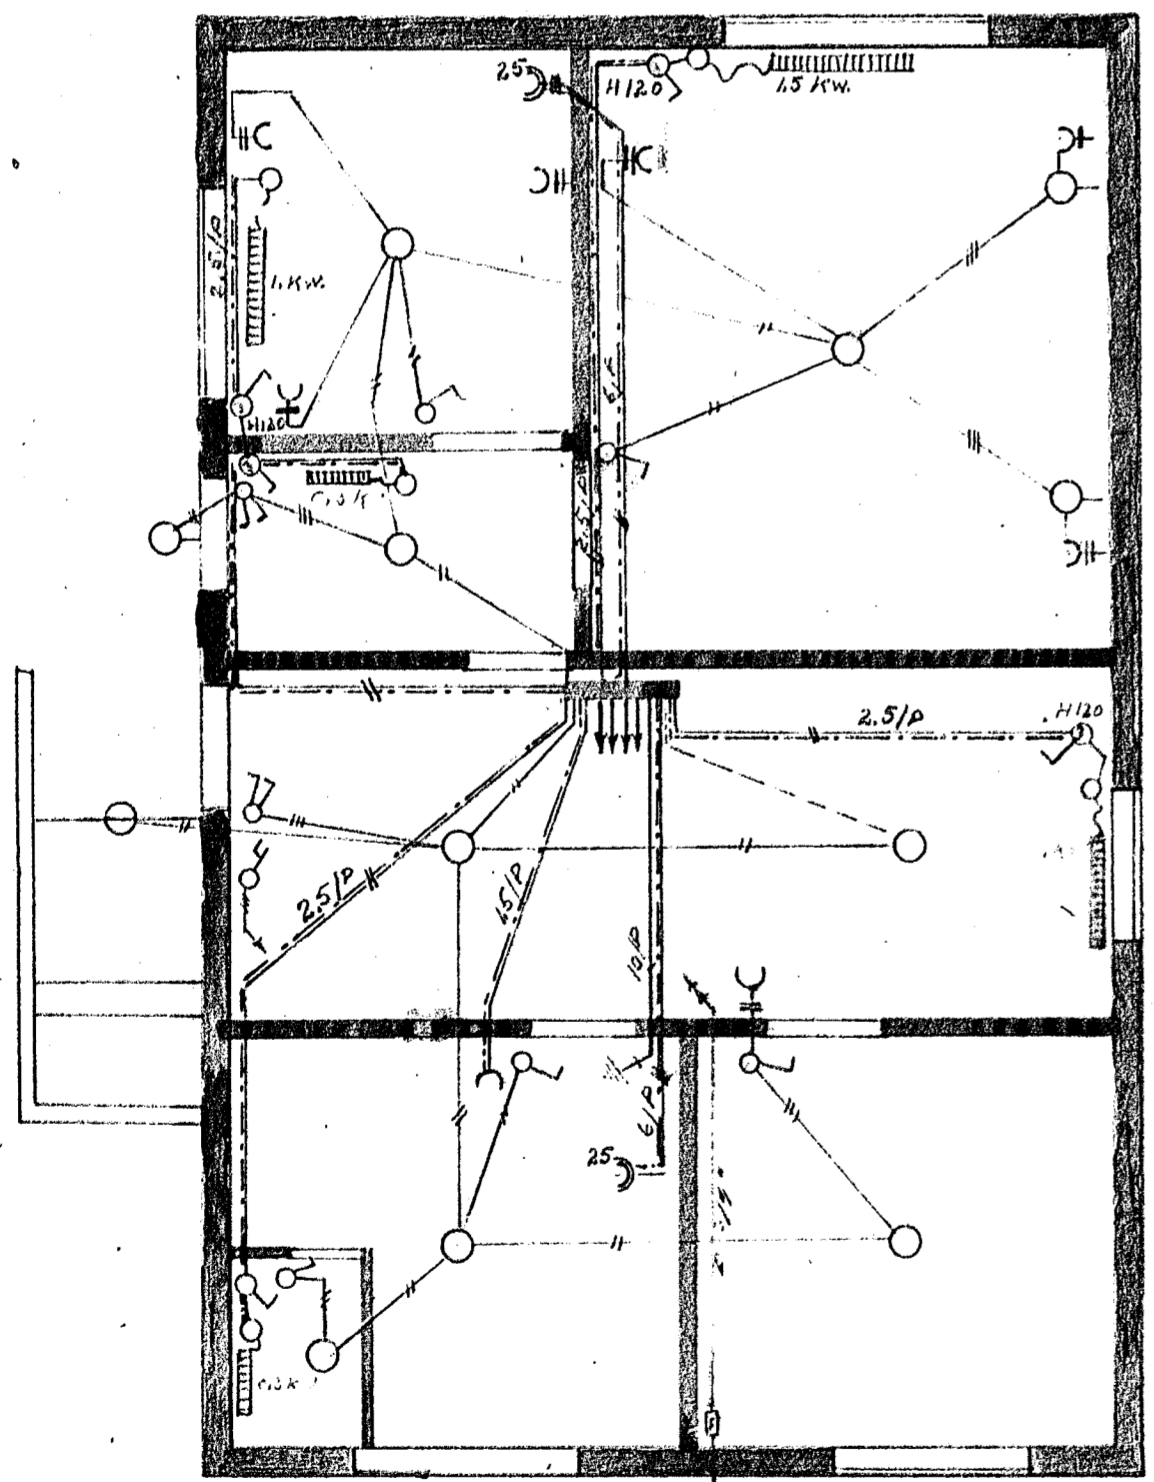

skurður.

Kjallari.

Hæð.

565.-

Raflögn í húsið:
 Öldugata 9.
 Hafnarfirði.
 Teiknað: M:1:50
 Þykkt: 1/10