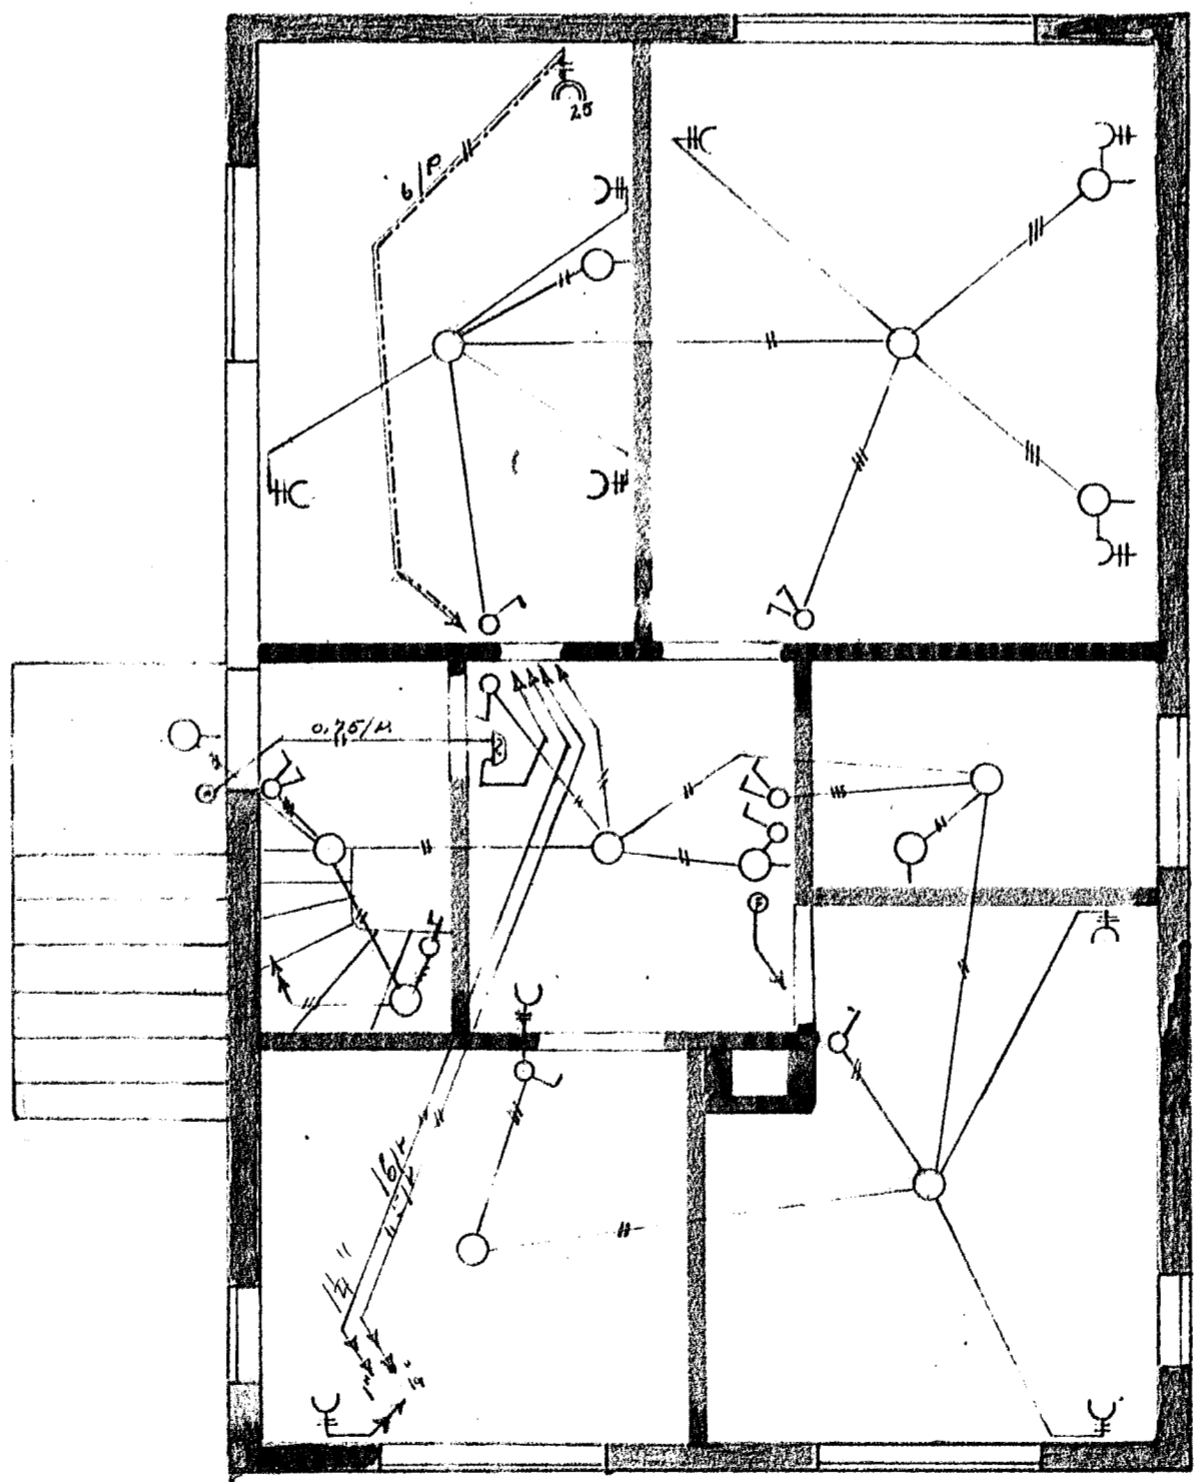

skurður.

Kjallari.

Hæð.

565.-

Raflögn í húsið:
 Öldugata 9.
 Hafnarfirði.
 Teiknað: M:1:50
 Þykkt: 1/10