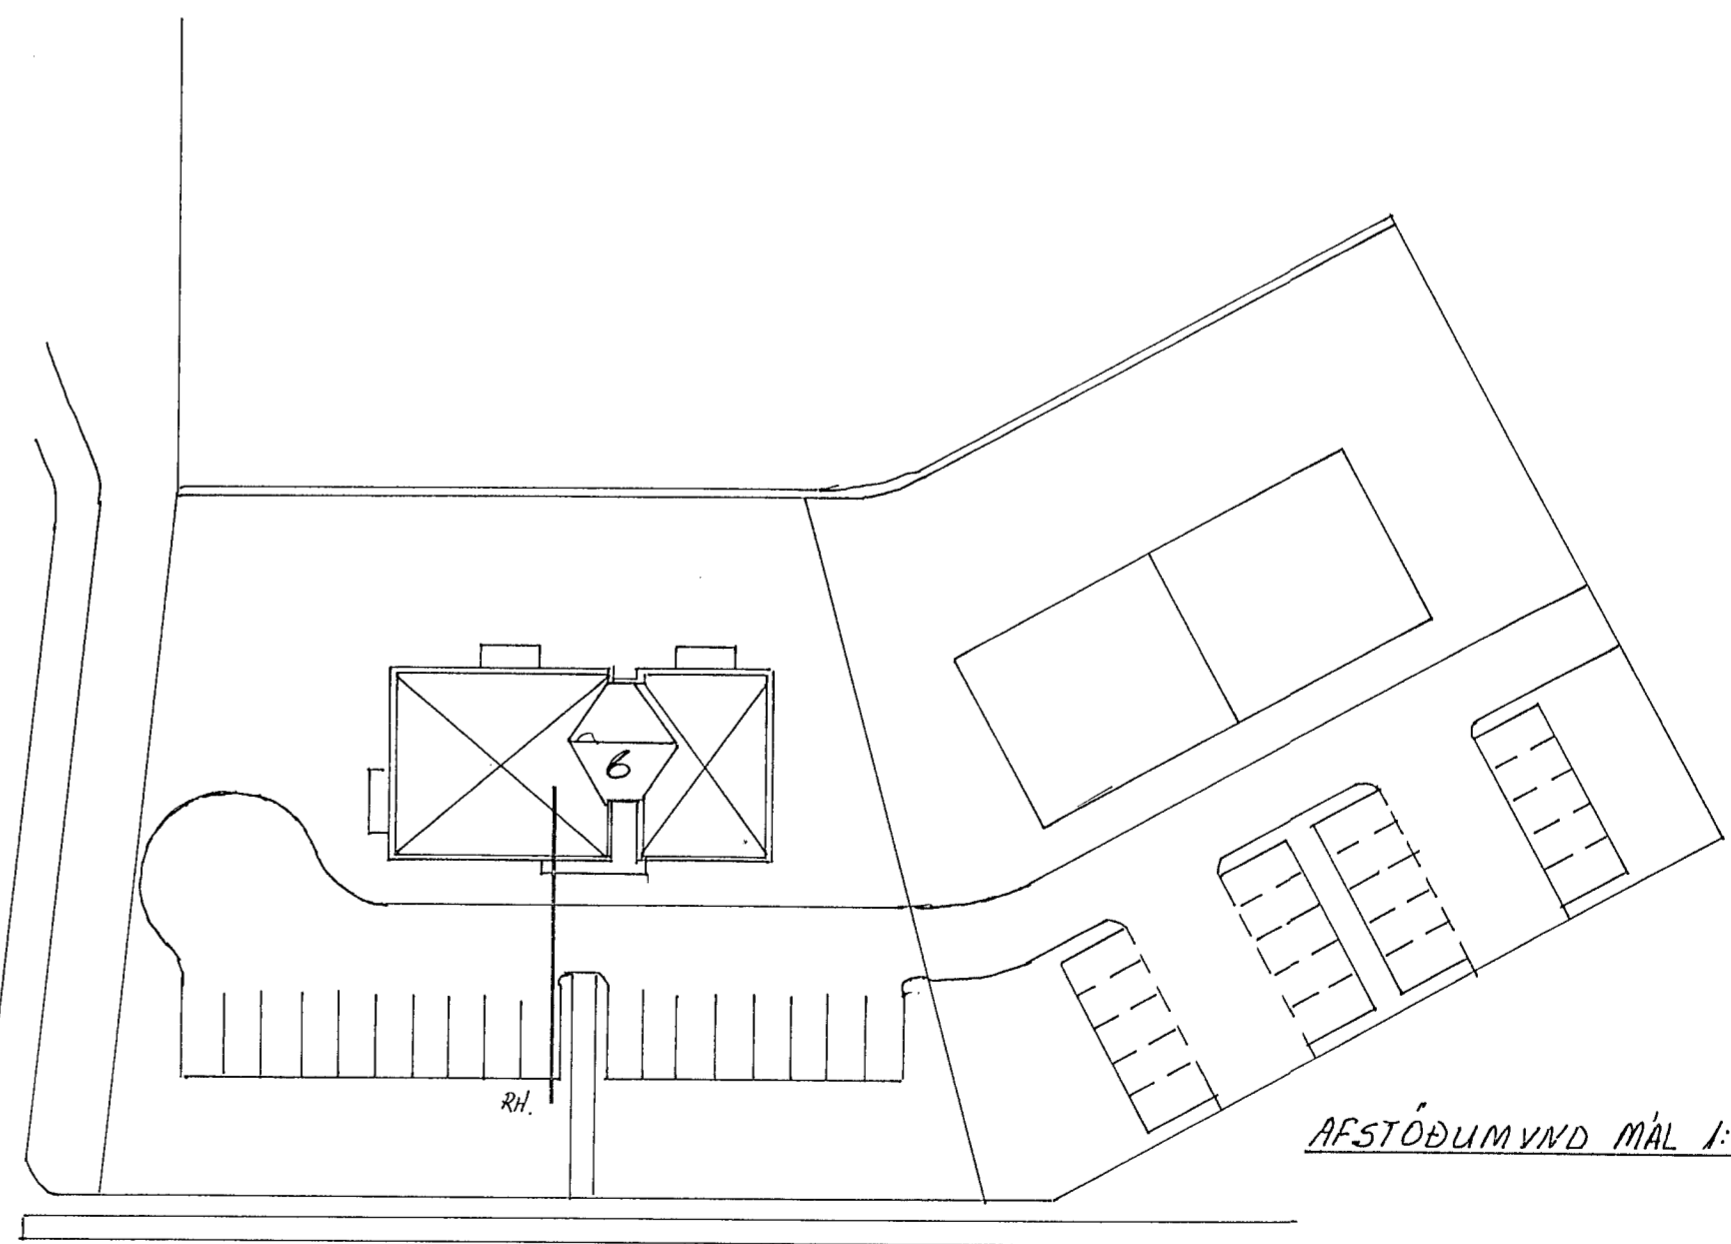

SNID MÁL 1:100

TUNFAKSRÖR SÉU HEIL AD
LÖÐARMÖRKUM
 Ø50 RH
 Ø50 Sími
 Ø50 LÖÐUN
 Ø25 Auka.

AFSTÖÐUMVIND MÁL 1:500

- 40A 0.03A 10A Gr 1 170 Ø16 3x1.5² XK ljós vagna og sorp geymsl.
- 10A Gr 2 XK -11- stígaús
- 10A Gr 3 K Tenglar stígaúsi
- 10A Gr 4 Dyrasími
- 10A Gr 5 Auka.