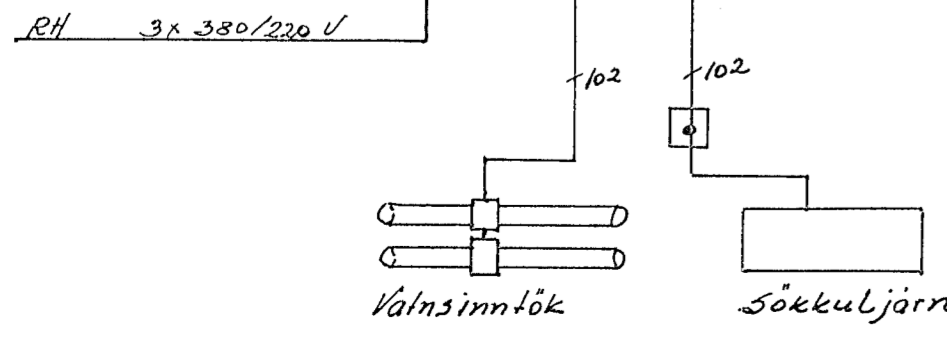

SNID MÁL 1:100

TUNFAKSRÖR SÉU HEIL AD
LÖÐARMÖRKUM
 Ø50 RH
 Ø50 Sími
 Ø50 LÖÐUN
 Ø25 Auka.

AFSTÖÐUMVIND MÁL 1:500

- 40A 0.03A 10A Gr 1 170 Ø16 3x1.5² XK ljós vagna og sorp geymsl.
- 10A Gr 2 XK -11- stígaús
- 10A Gr 3 K Tenglar stígaúsi
- 10A Gr 4 Dyrasími
- 10A Gr 5 Auka.