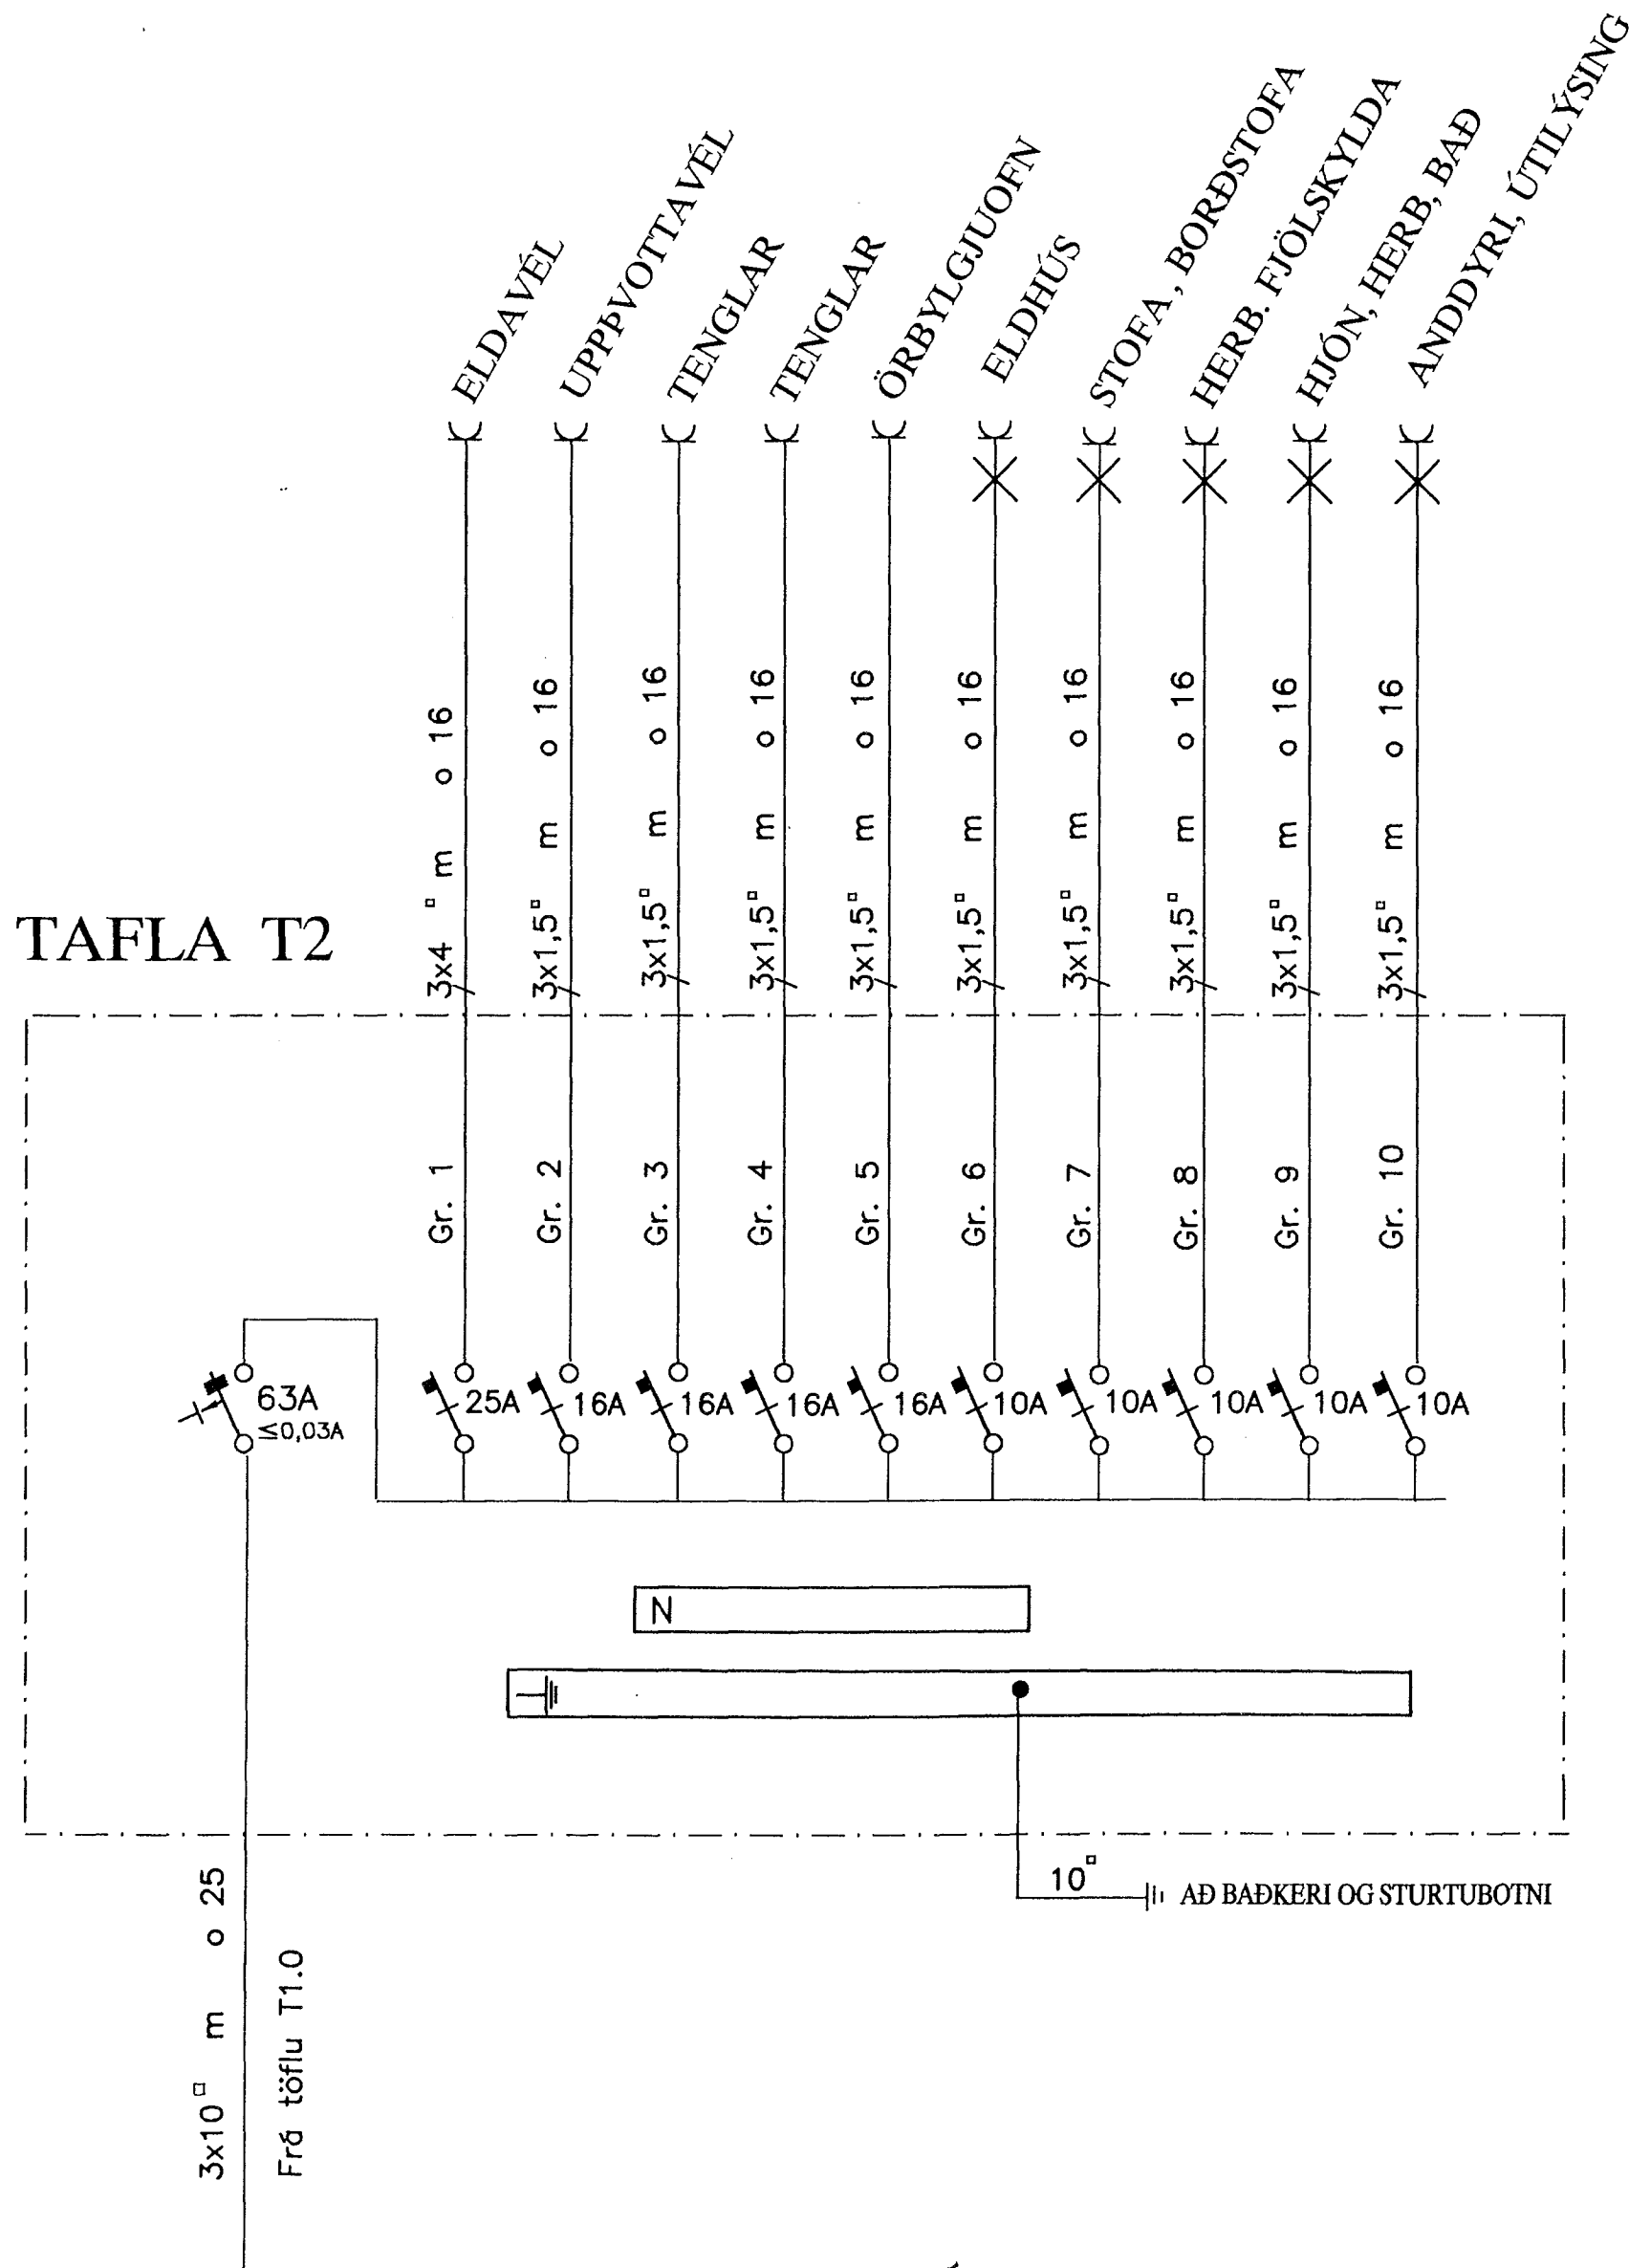

TAFLA T2

A	01.09.19	HEIMTAUGARTEIKNING OG FULLNADART.	B.P.T.	T.S.	Transi Sveinbjörn	220146-2439
ÚTG.	DAGS		TEIKN.	HANNAÐ	SAMPYKKT	KENNTALA

ERLUÁS 38 HAFNARFIRÐI  
EINLÍNUMYND AF TÖFLU T2

**TERA** S/F  
RAFMAGNSVERKFRÆÐISTOFA  
EDMUND BELLERSEN  
TRAUSTI SVEINBJÖRNSSON

MKV.	✓
TEIKN.NR.	5
SÍDASTA TNR.	
TNR.	5 AF 5
ÚTG.	A