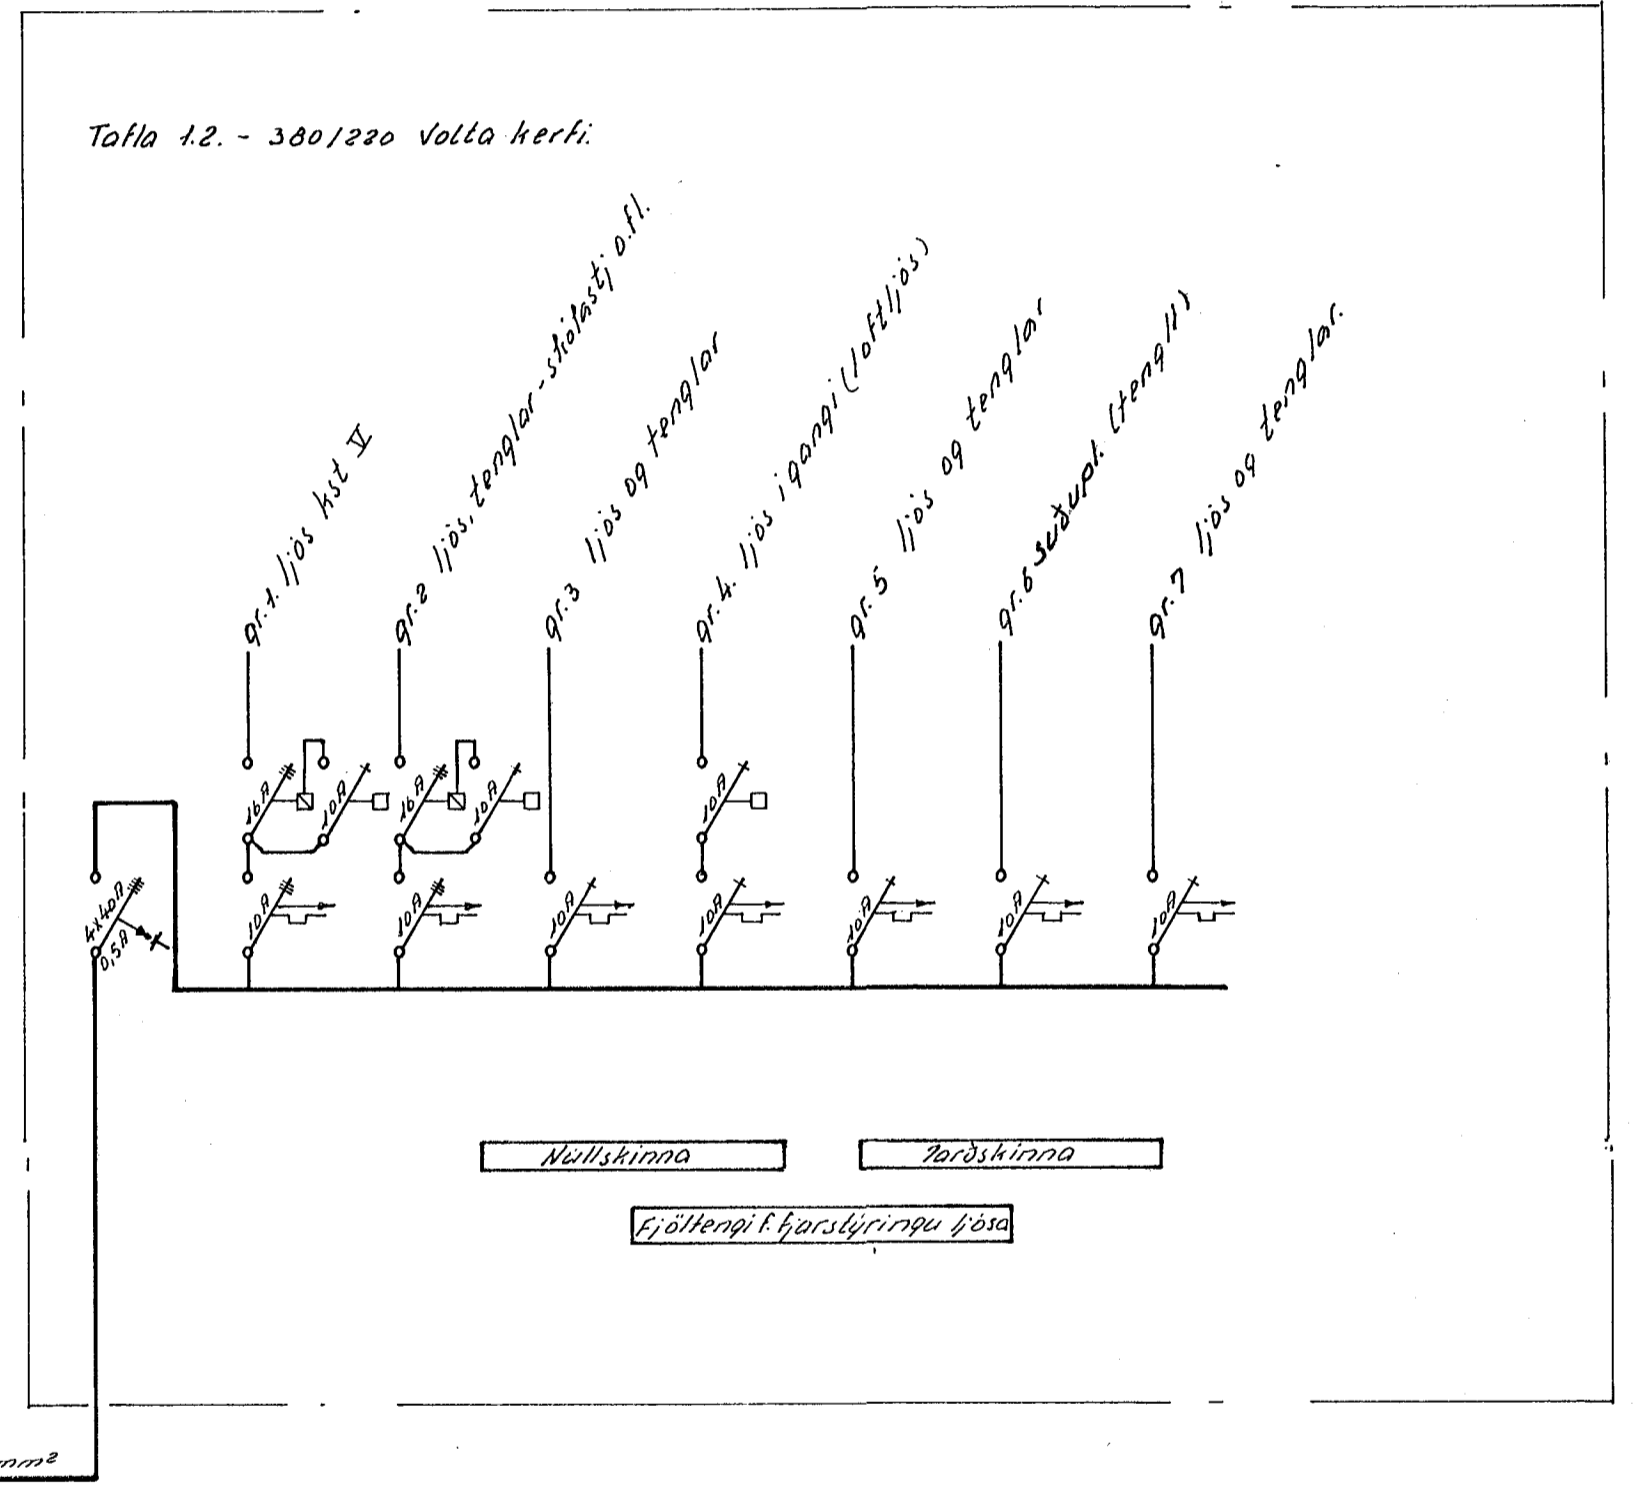

Tafla 1.1. - 300/220 volta kerfi.

Tafla 1.2. - 300/220 volta kerfi.

Viti Stada skól

RAFTEIKNING [§] Alftamýri 9 Simi 8 32 40	
Norðurbæjarskóli Matnartírdi.	R T v.B. S G.J.
Rafloagn: Töflur einlinnumynd.	M %
	Teikn.nr. D56 bl. 10 af 14
	Dags. Júlí 1968
	<i>Andri Þorsteinsson</i>