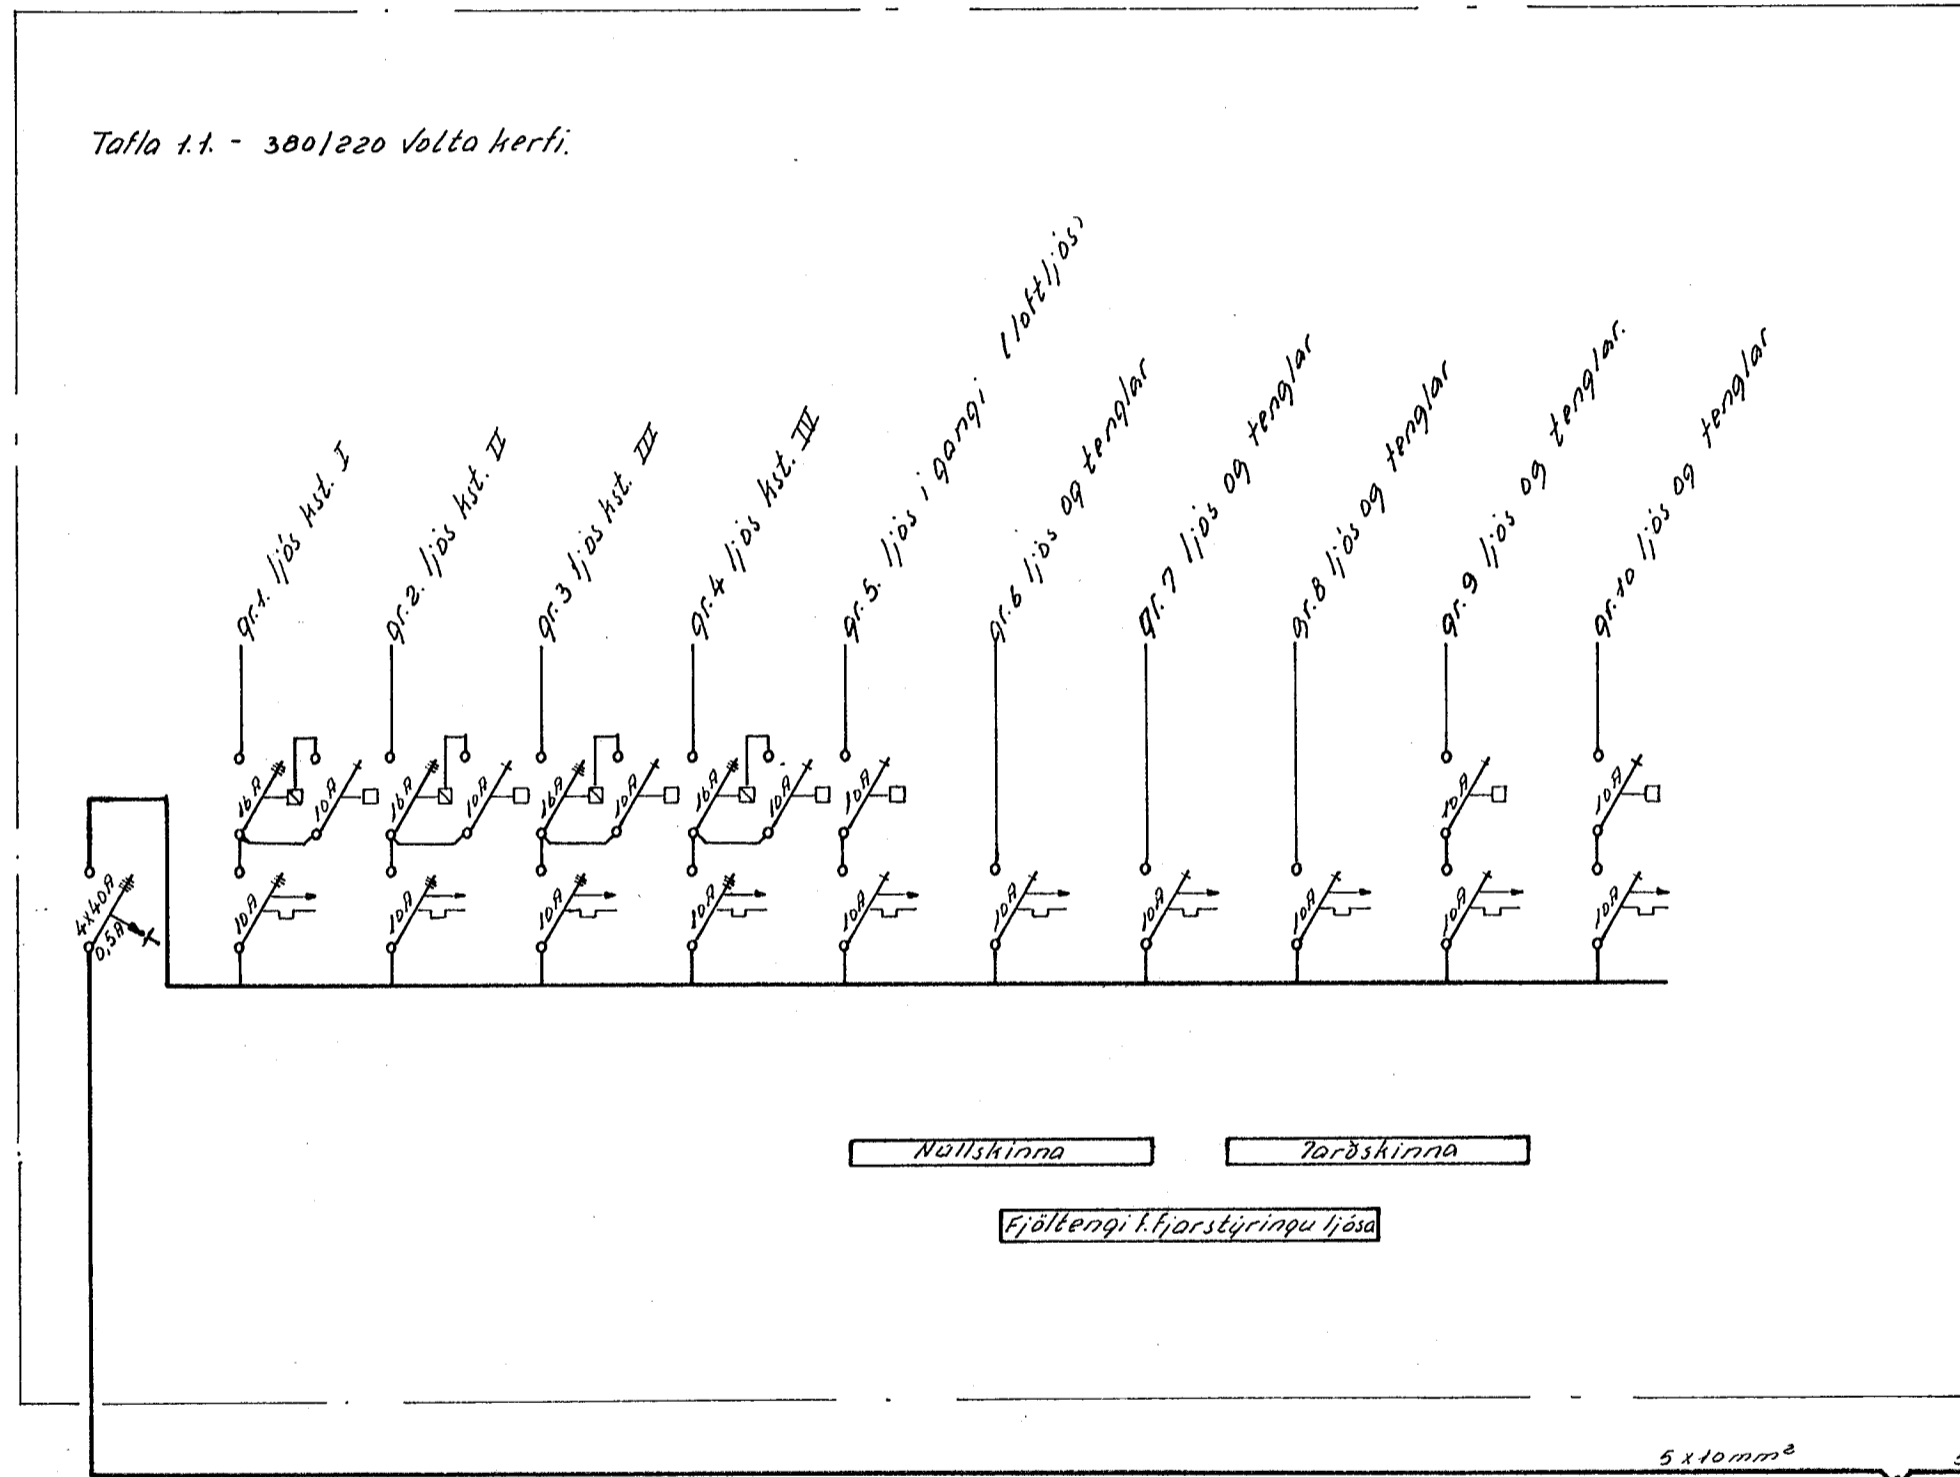

Tafla 1.1. - 300/220 volta kerfi.

Tafla 1.2. - 300/220 volta kerfi.

Viti Stada skól

RAFTEIKNING [§] Alftamýri 9 Simi 8 32 40	
Norðurbæjarskóli Matnartírdi.	R T v.B. S G.J.
Rafloagn: Töflur einlinnumynd.	M %
	Teikn.nr. D56 bl. 10 af 14
	Dags. Júlí 1968
	<i>Andri Þorsteinsson</i>