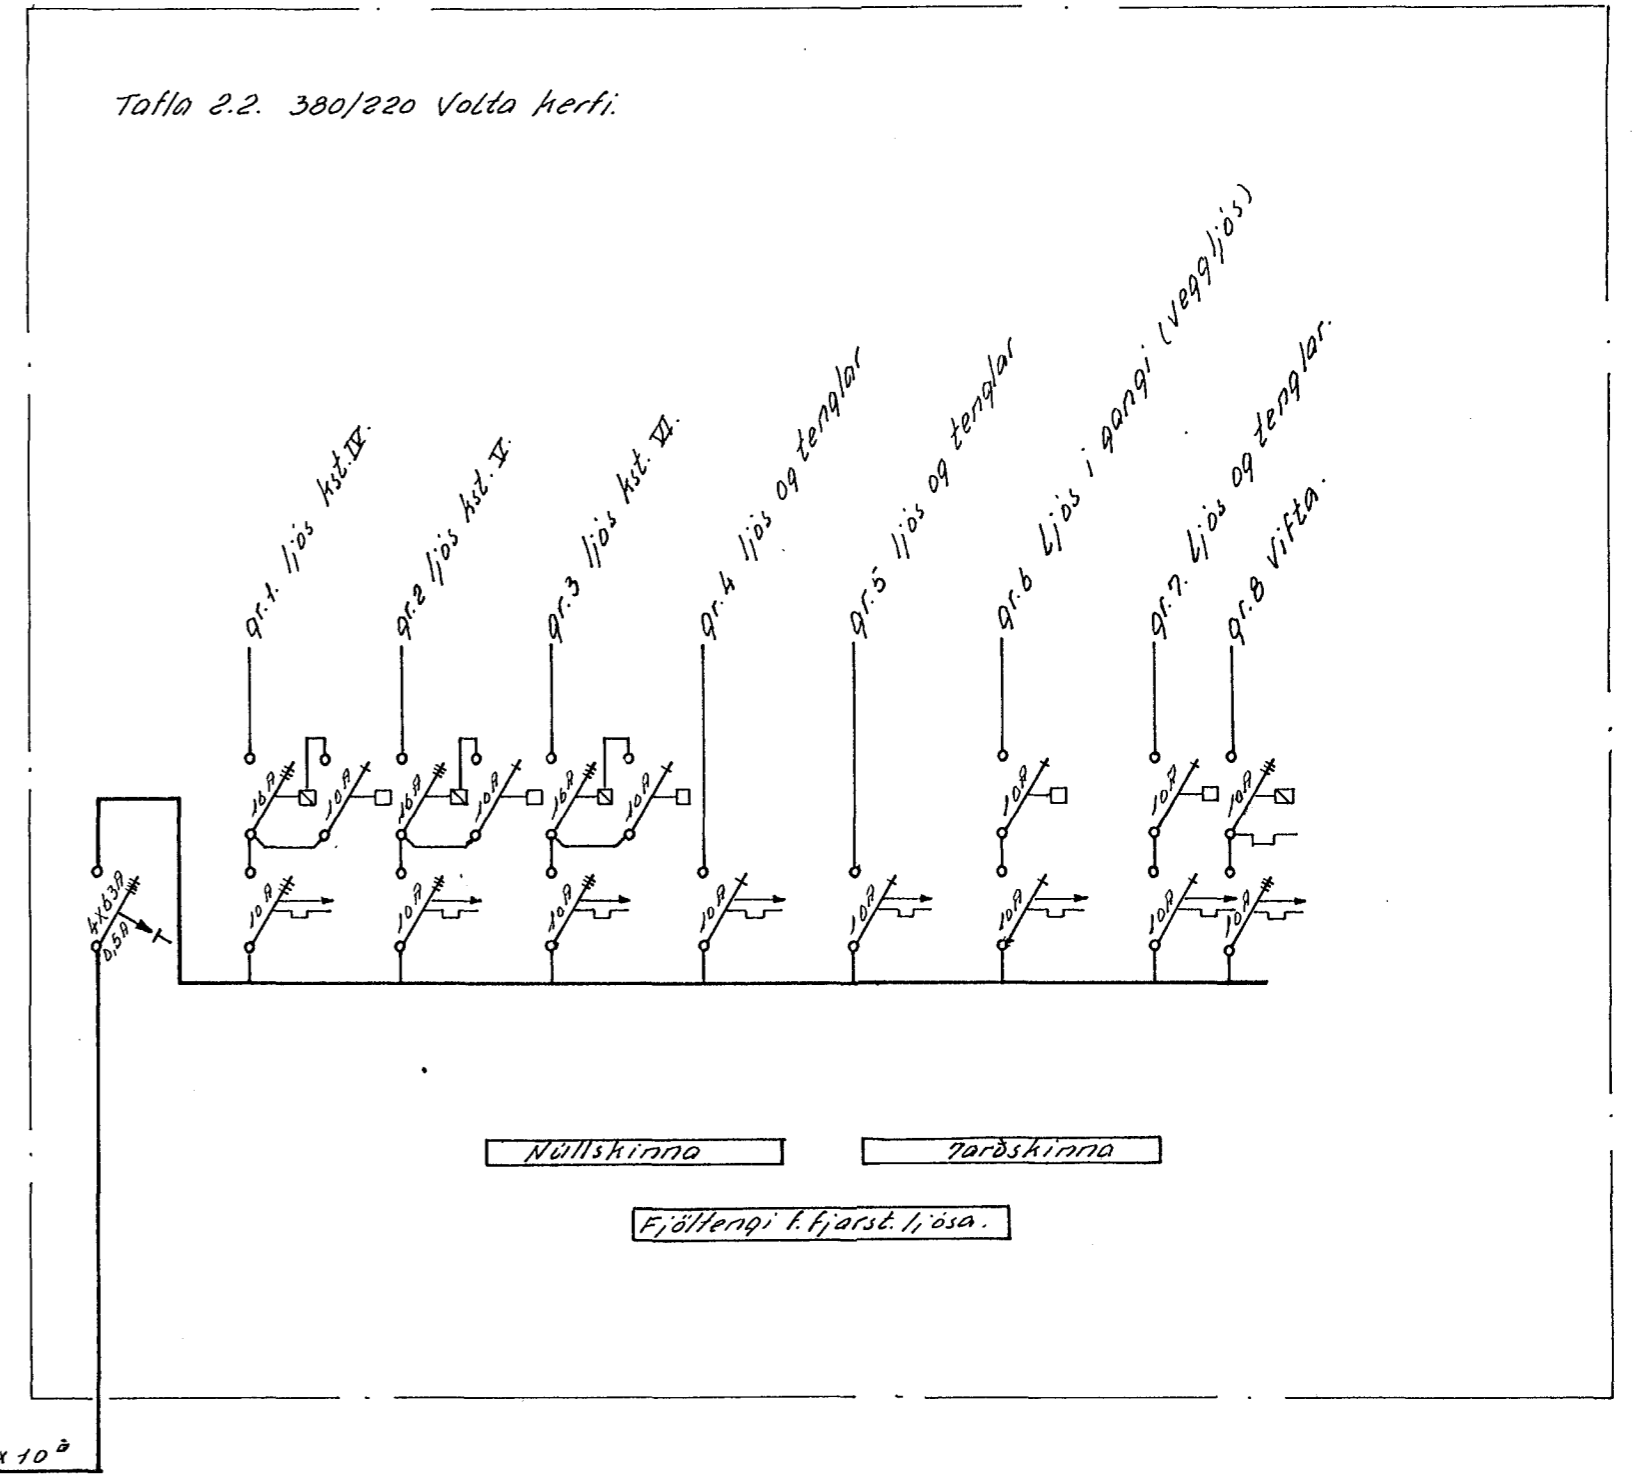

Tafla 2.1. 380/220 Volta herfi.

Tafla 2.2. 380/220 Volta herfi.

Vitindaaskóli

RAFTEIKNING <sup>S</sup> Alftamýri 9 Simi 8 32 40

Norðurbæjaraskóli Halnartírði  
Rafloagn: Einlinumynd töflur

RES. T.V.B. SG.J.

M %

Teikn.nr. D-57 bl. 11 af 14

Dags. júlí 1968

Guðm. Þósson