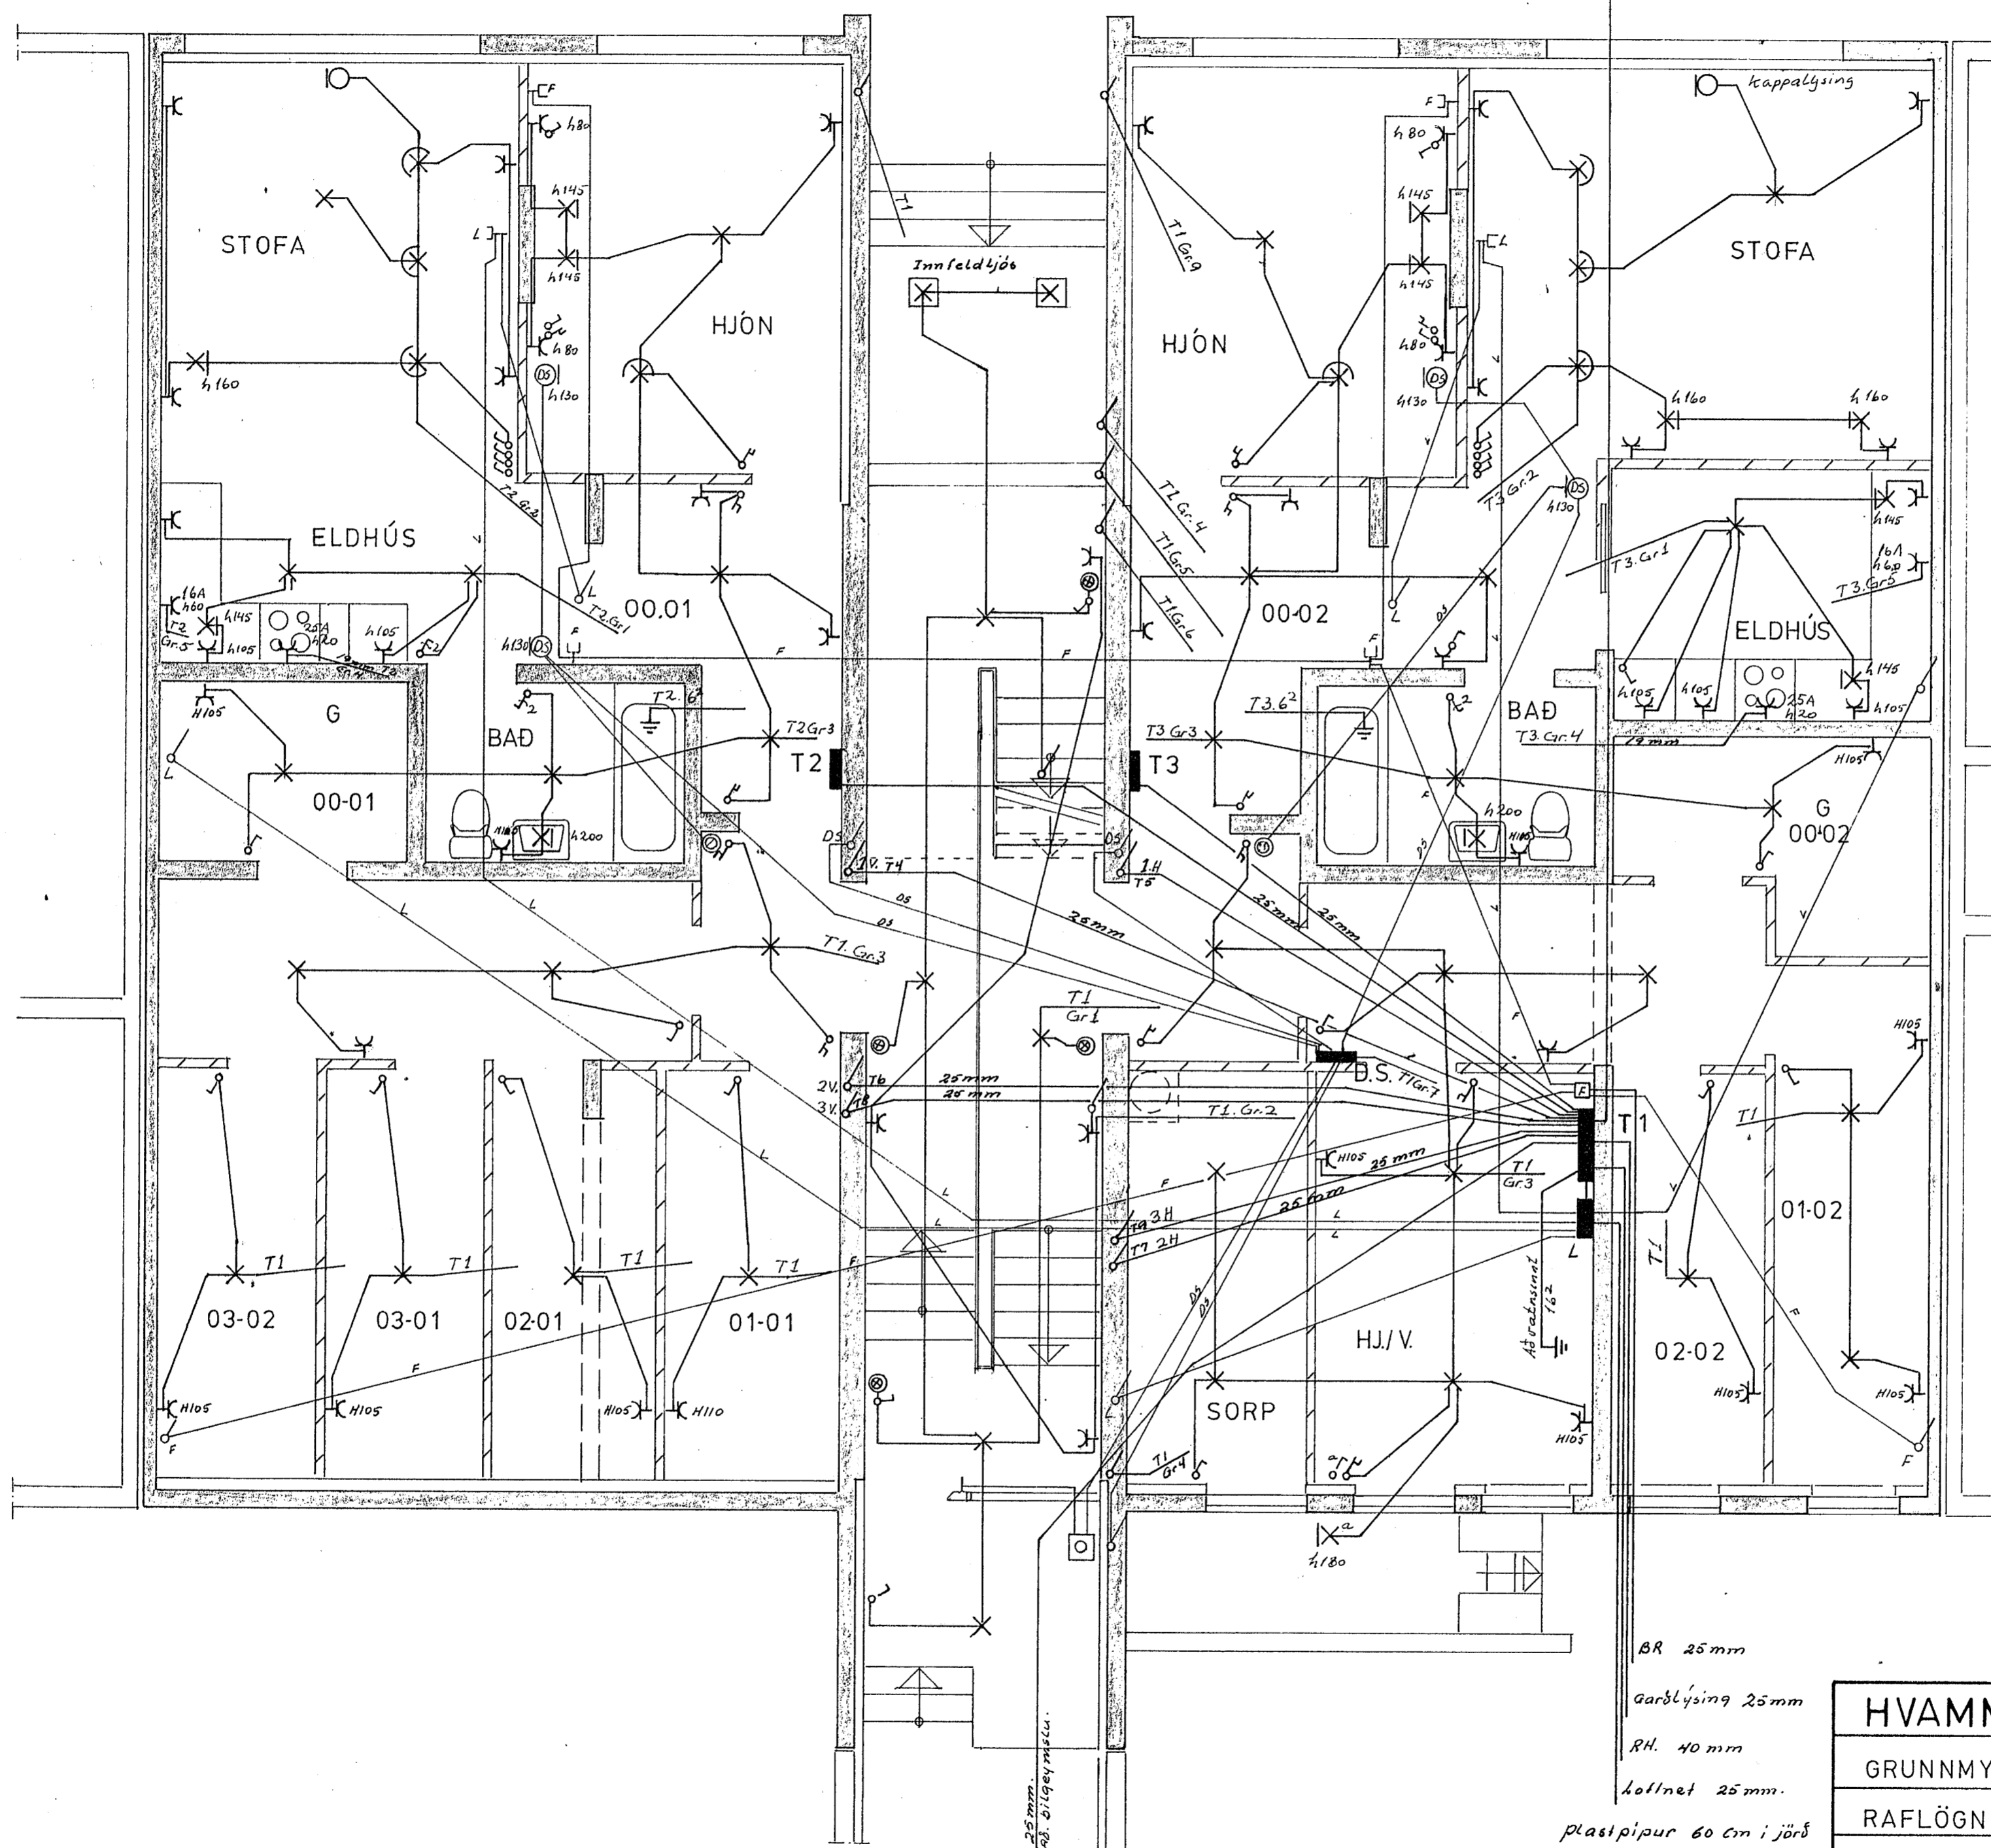

Garðlýsing Ø25  
 Dypt 60cm

BR 25mm  
 Garðlýsing 25mm  
 RH. 40mm  
 loftnet 25mm.  
 plastípur 60 cm í jörð

<b>HVAMMABRAUT 6 HAFN.</b>	
GRUNNMYND KJALLARA	M 1:50
RAFLÖGN TEIKN NR. 035	BL 2 AF 8
JÓN OG JENS S 54160 OG 52829	Teikn.mai 83 <sup>794</sup> / <sub>B</sub>