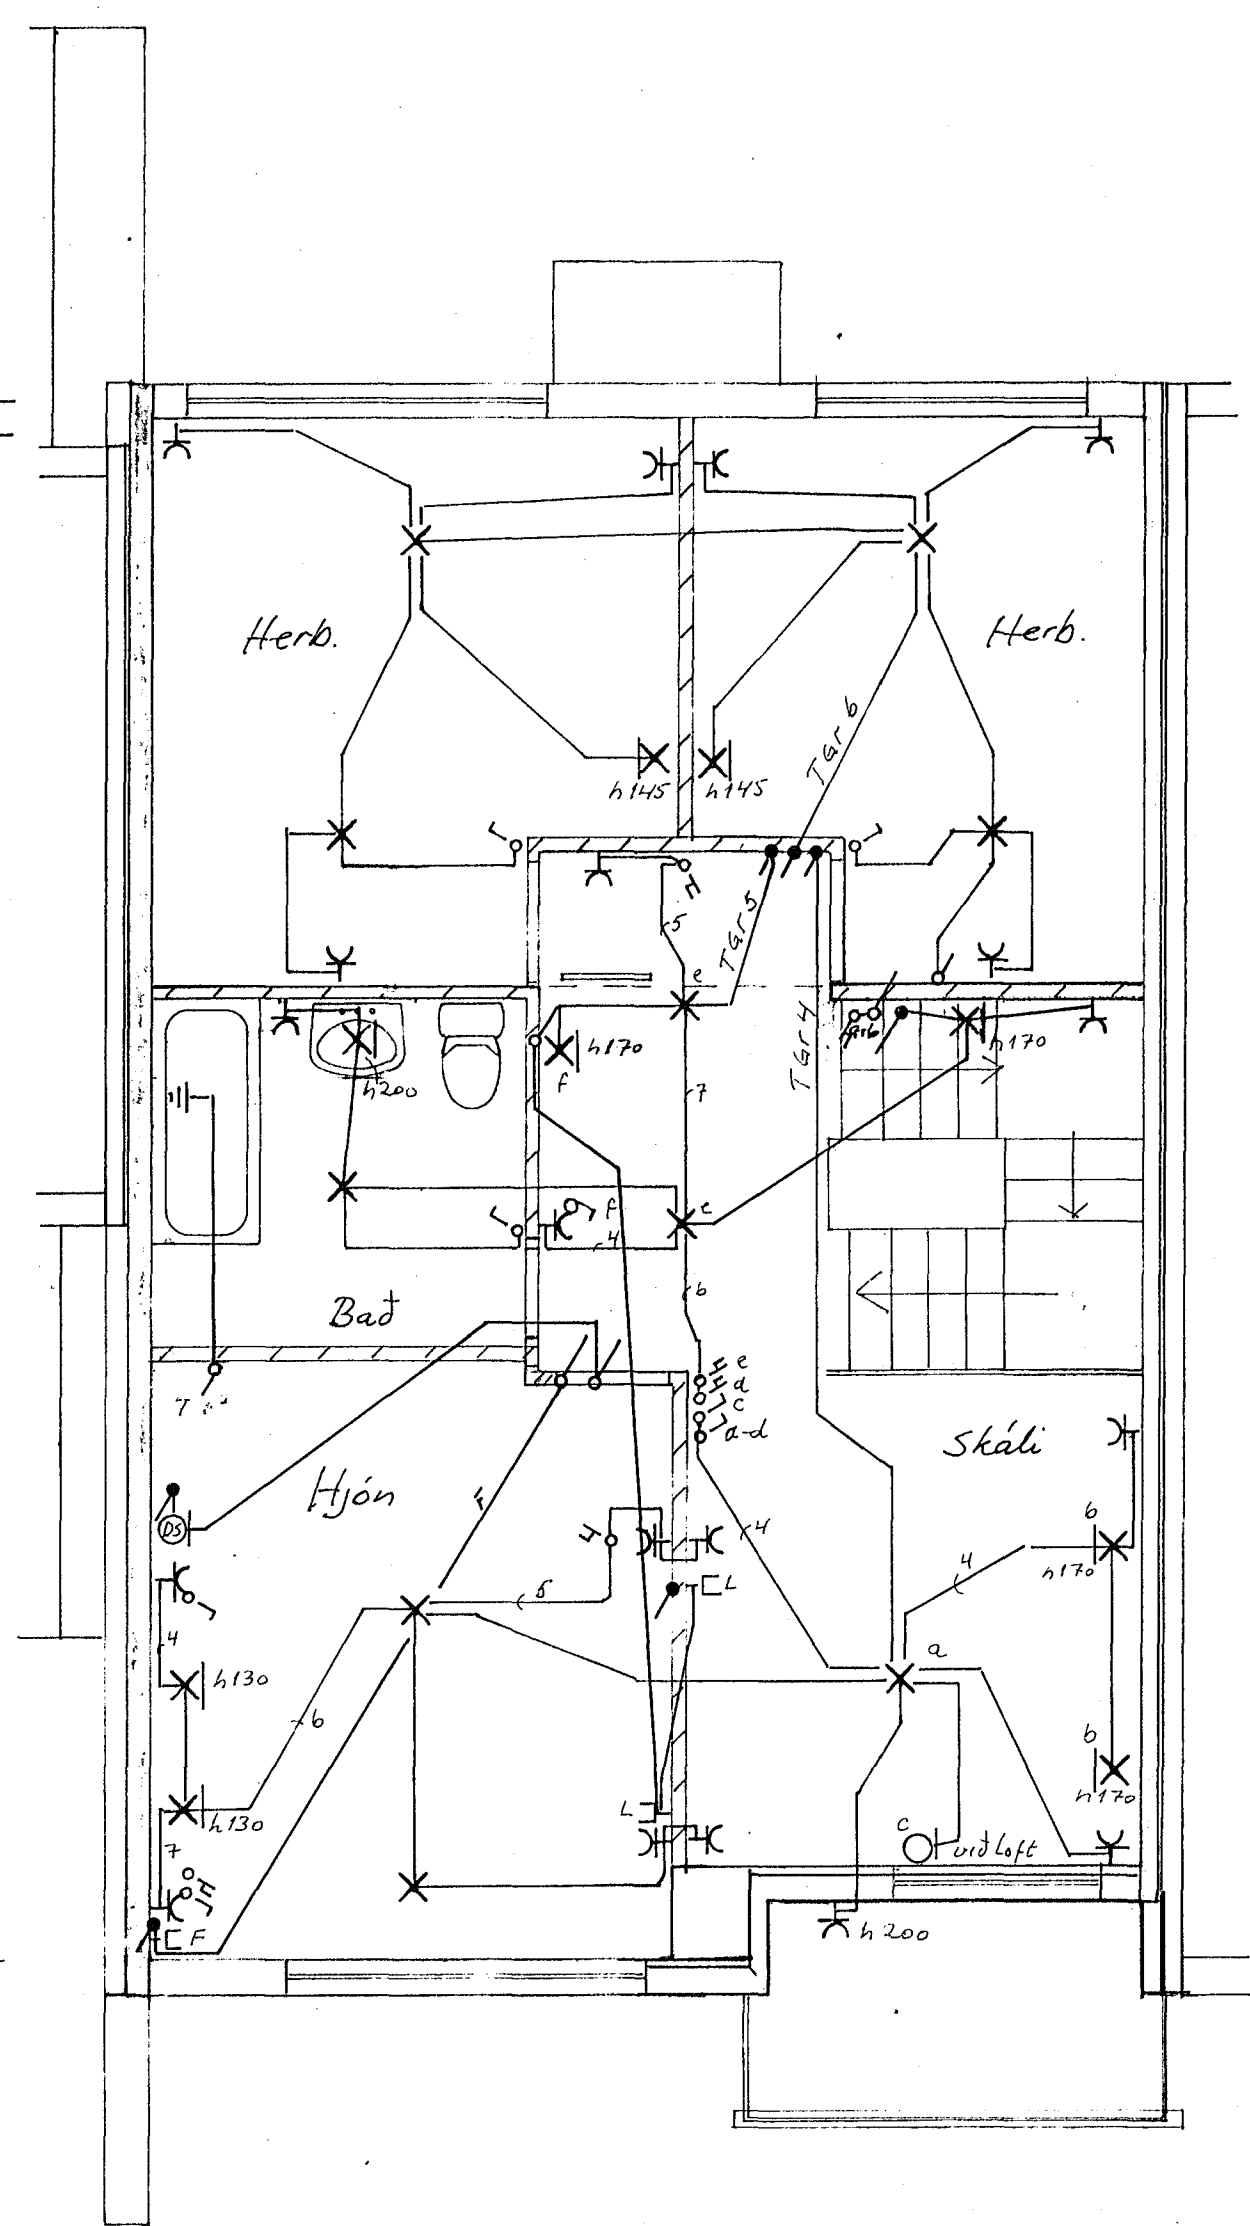

Húsnúmer: 2069 Teikning nr. 2328
 Samþykkt þ. 1/11 1984
 f.h. RAÞVEITU HAFNARFJÁRDAR
 Albert Kristjánsson
 Elfréttismaður rannagna

Inntök samþykkt 31.10.1984
 f.h. RAÞVEITU HAFNARFJÁRDAR
 Albert Kristjánsson

1. hæð

2. hæð

Ris

2328

STÉKKJARHVAMMUR 60	
RAFLAGNATEIKNING	KVARDI 1:50
TEIKN NR 095	BLÁÐ 1 AF 2
JÓN OG JENS S 54160, 52829	dags 10-84 TEIKN J.S.H.