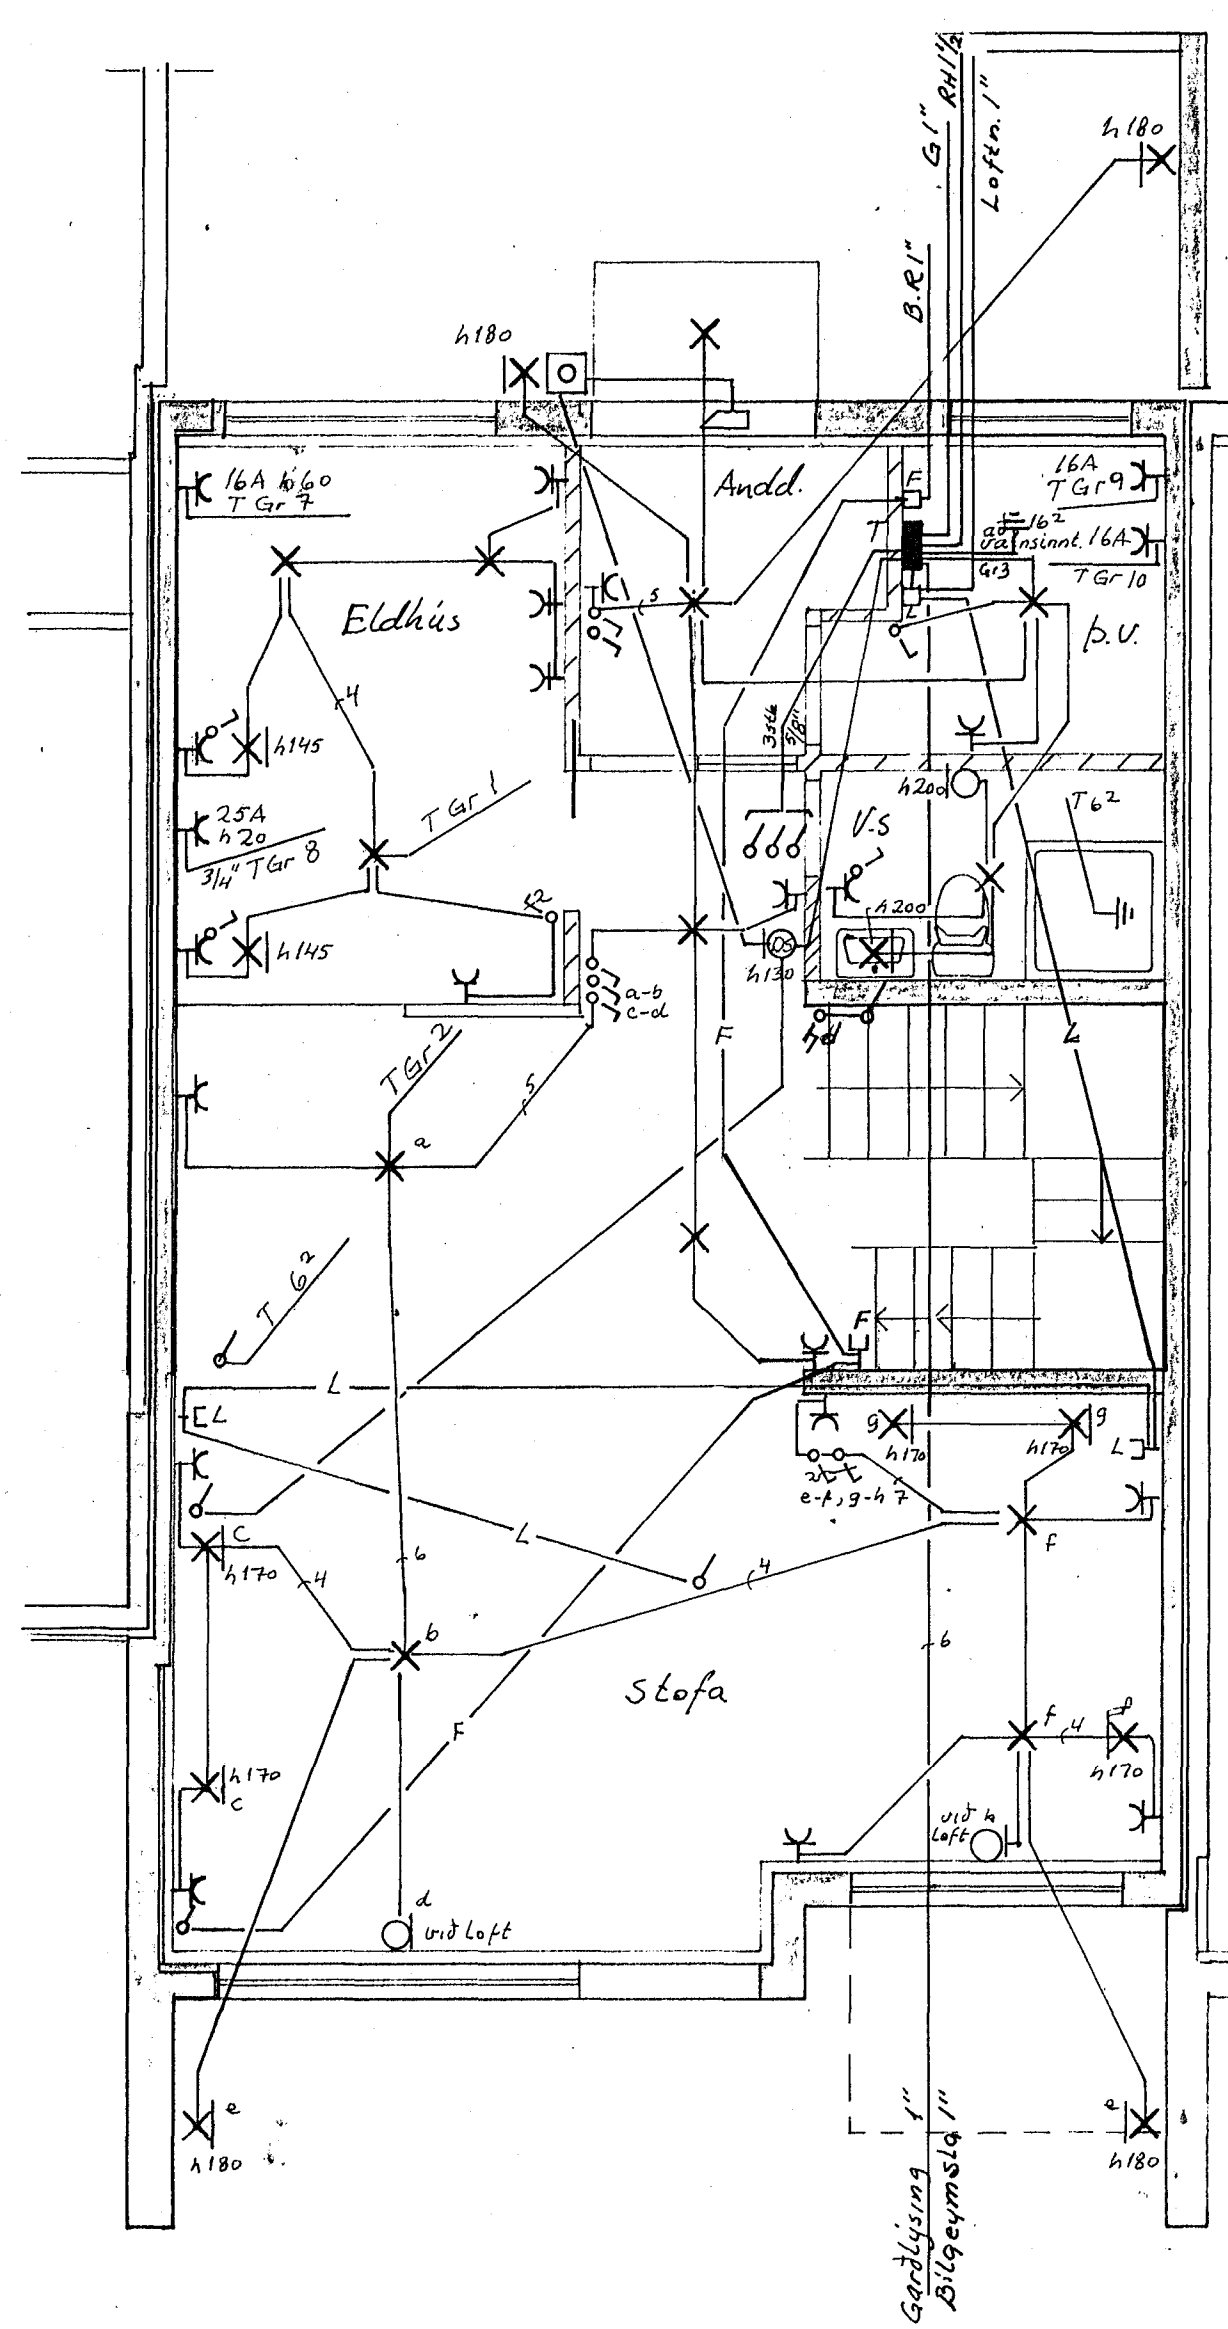

Húsnúmer: 2069 Teikning nr. 2328
 Samþykkt þ. 1/11 1984
 f.h. RAÞVEITU HAFNARFJÁRDAR
 Albert Kristjánsson
 Elfréttismaður rannagna

Inntök samþykkt 31.10.1984
 f.h. RAÞVEITU HAFNARFJÁRDAR
 Albert Kristjánsson

1. hæð

2. hæð

Ris

2328

STÉKKJARHVAMMUR 60	
RAFLAGNATEIKNING	KVARDI 1:50
TEIKN NR 095	BLÁÐ 1 AF 2
JÓN OG JENS S 54160, 52829	dags 10-84 TEIKN J.S.H.