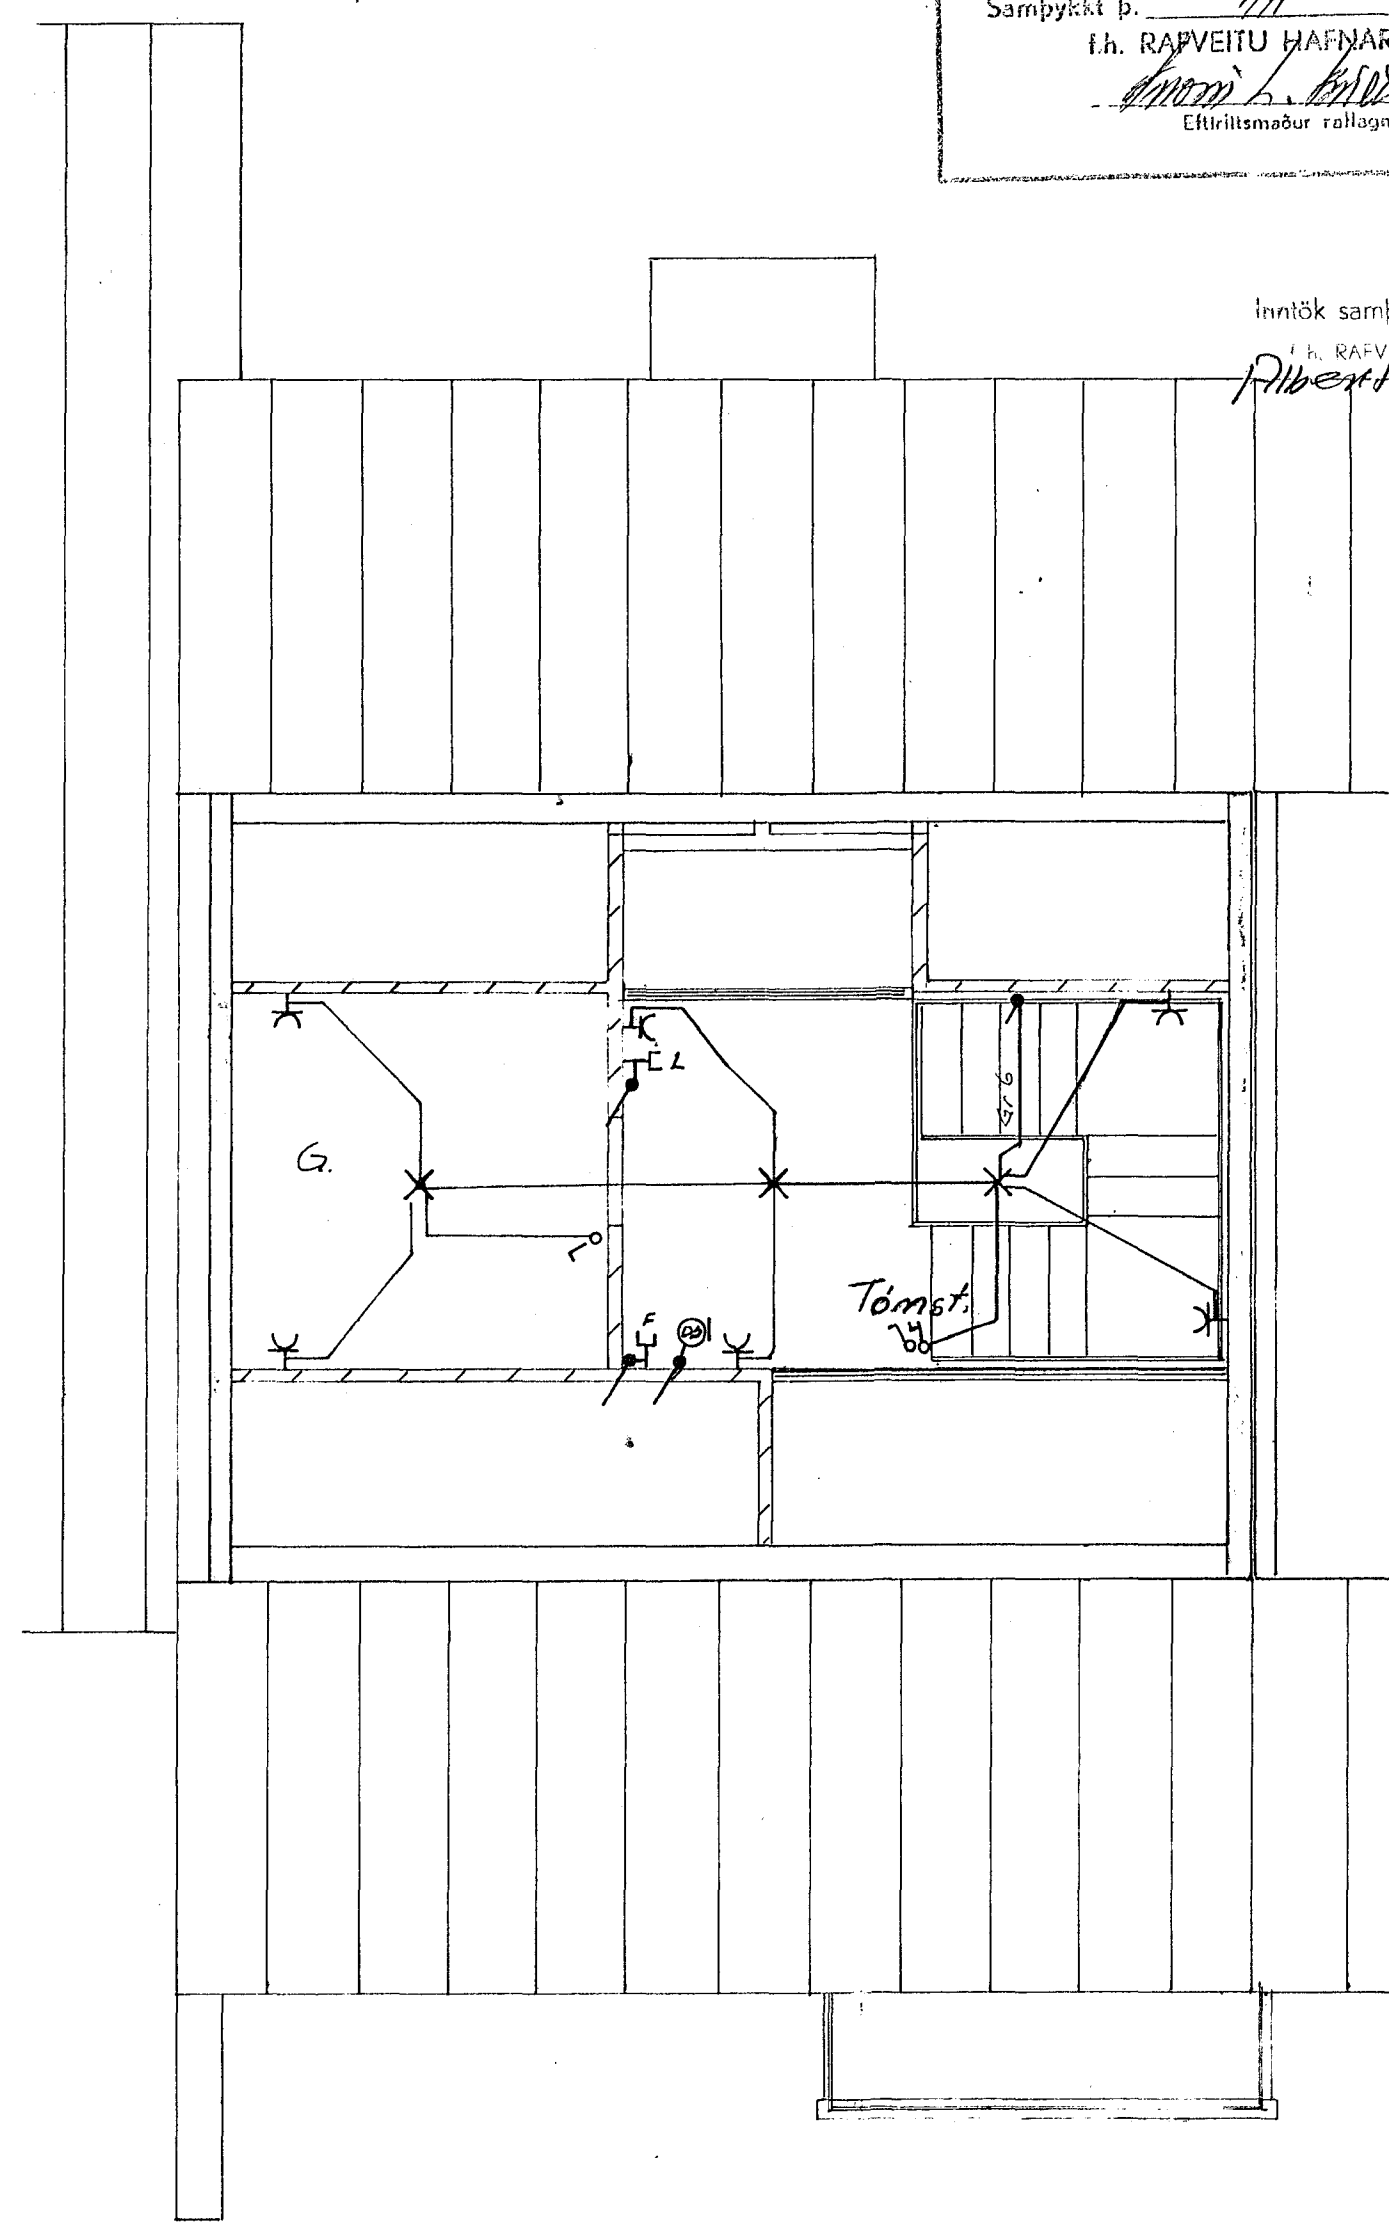

Húsnúmer: 2069 Teikning nr. 2328
 Samþykkt þ. 1/11 1984
 f.h. RAÞVEITU HAFNARFJÁRDAR
 Albert Kristjánsson
 Elfréttismaður rannagna

Inntök samþykkt 31.10.1984
 f.h. RAÞVEITU HAFNARFJÁRDAR
 Albert Kristjánsson

1. hæð

2. hæð

Ris

2328

STÉKKJARHVAMMUR 60	
RAFLAGNATEIKNING	KVARDI 1:50
TEIKN NR 095	BLÁÐ 1 AF 2
JÓN OG JENS S 54160, 52829	dags 10-84 TEIKN J.S.H.