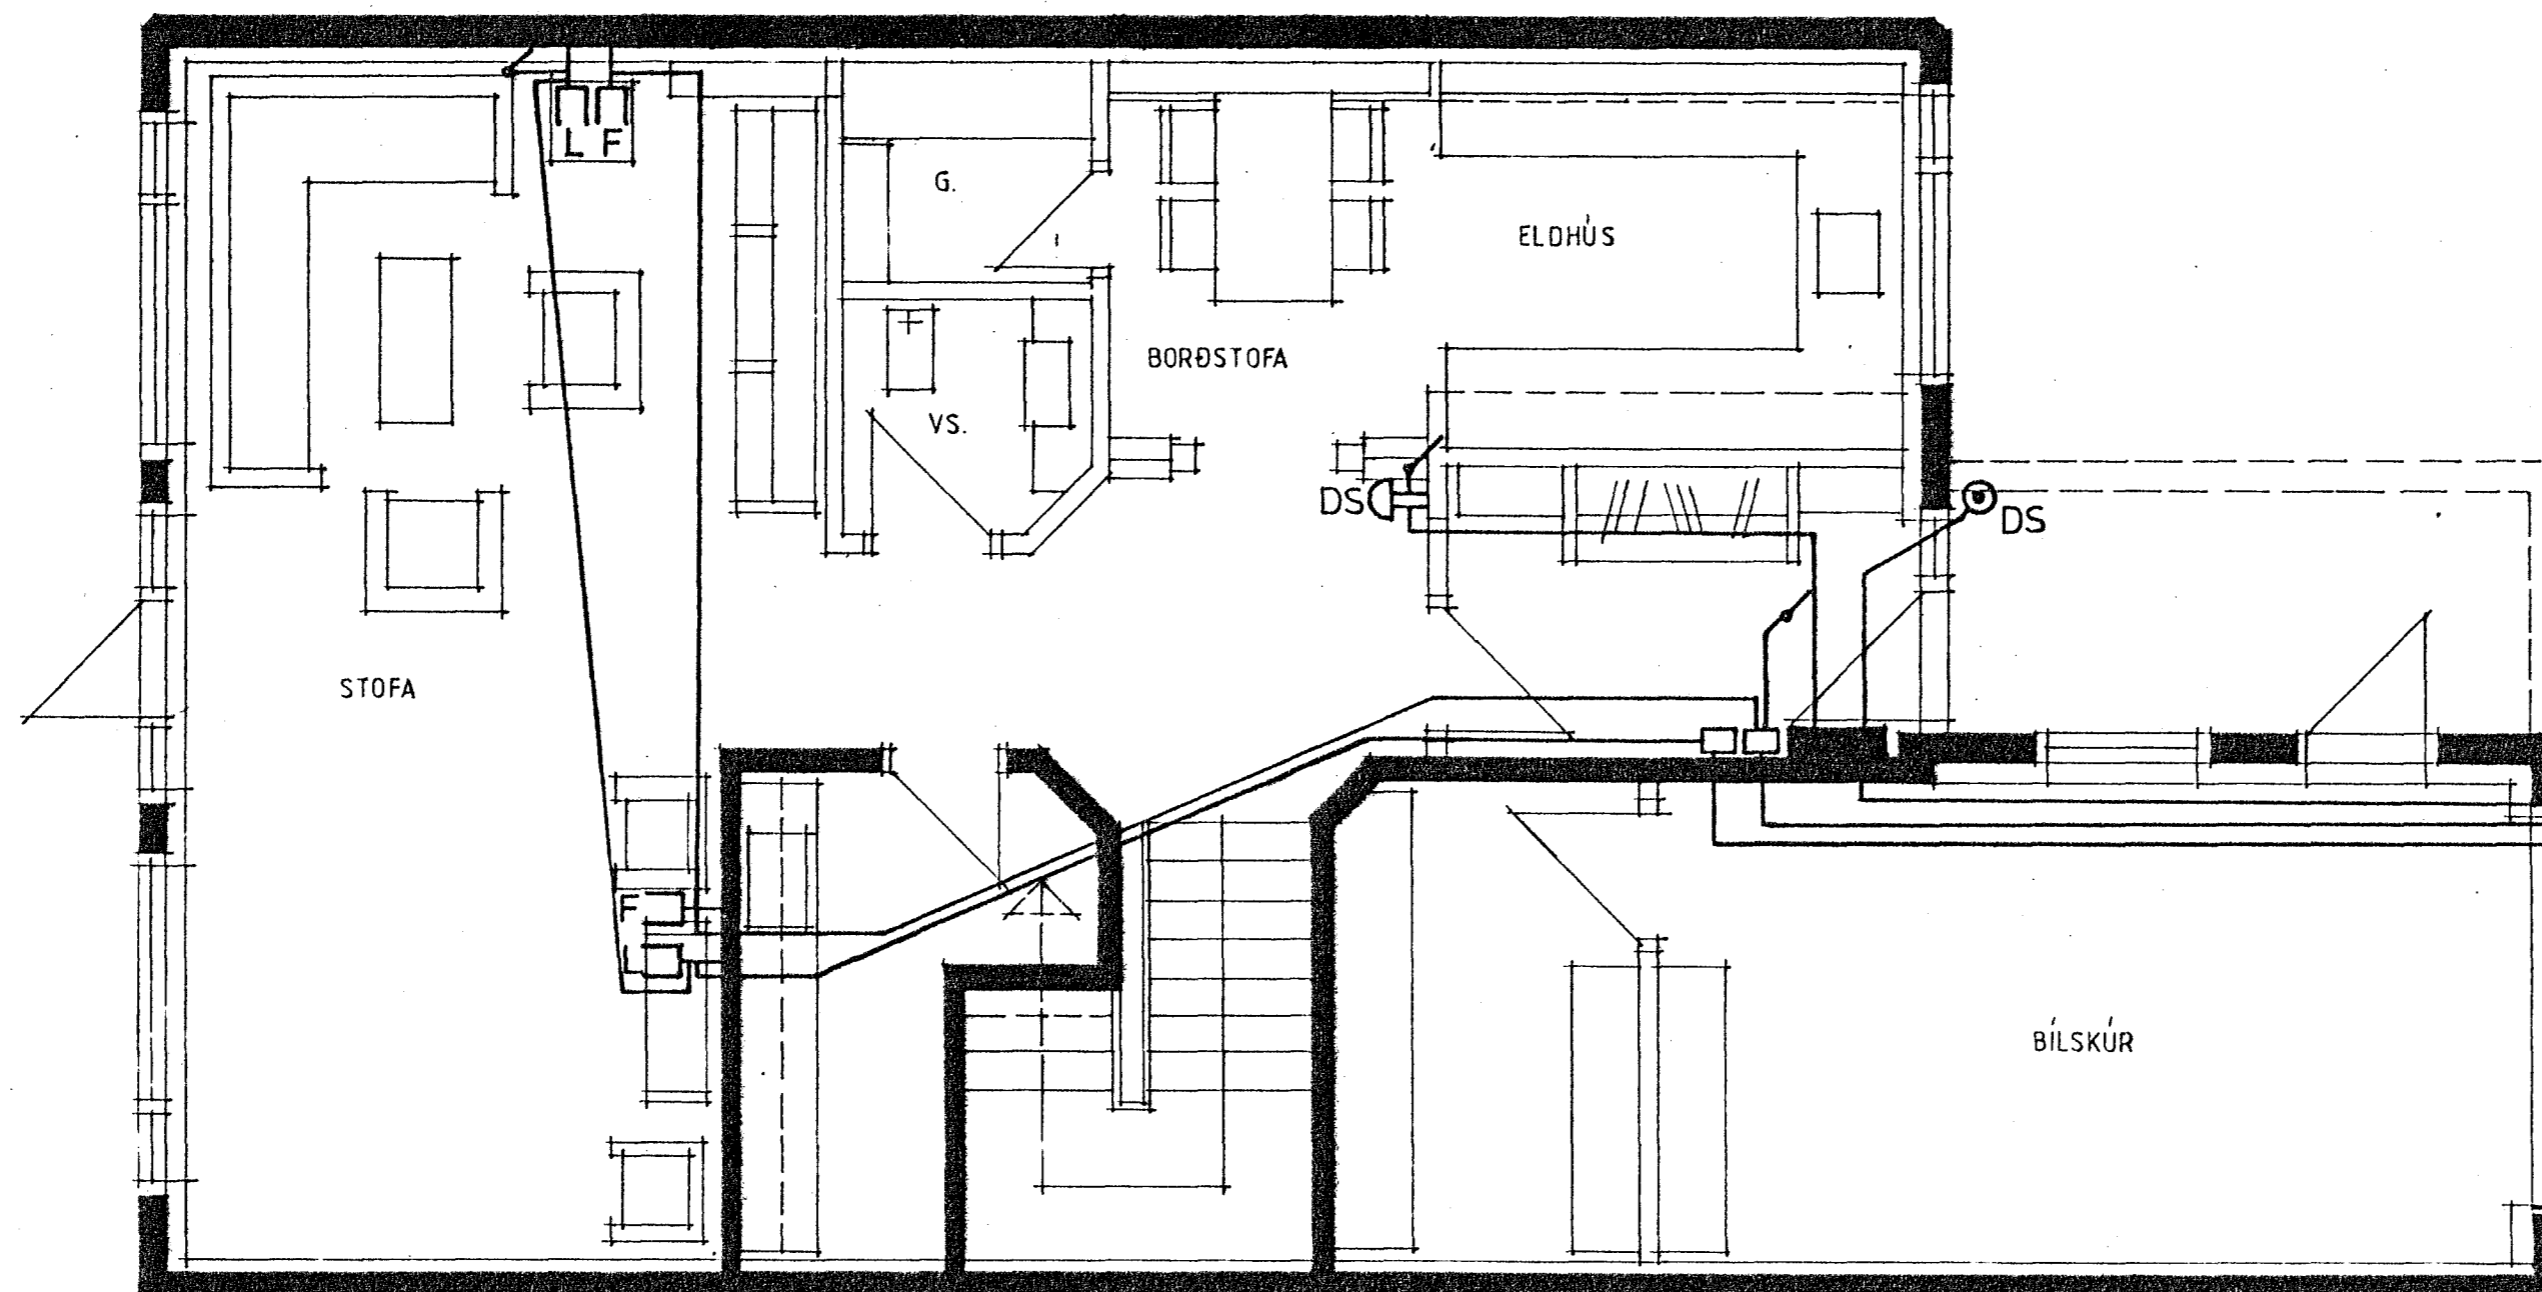

2. HÆÐ.

SKÝRINGAR.

ÖLL RÖR 16 MM NEMA ANNARS SÉ GETIÐ.
 HÆÐ Á DÓSUM FYRIR SÍMA OG LOFTNET
 20 CM.
 HÆÐ Á DYRASÍMA INNI 150 CM EN 130 CM
 Á ÚTISTÖÐ
 F=ER SÍMI.
 L=ER DÓS FYRIR LOFTNET.
 RÖR FRÁ LOFTNETSDÓS Á 2. HÆÐ AÐ
 STIGAHÚSI ER FYRIR ÚTILÖFTNET.

1. HÆÐ.

DS 50 MM. F 50 MM. L 25 MM.

SUÐURHVAMMUR 19, HAFNARFIRÐI LOFTNET, SÍMI OG DYRASÍMI.	
BLAÐ 2 AF 4.	DAGS: 12.02.1988
MÁL: 1:50.	TEIKN: SS/SR