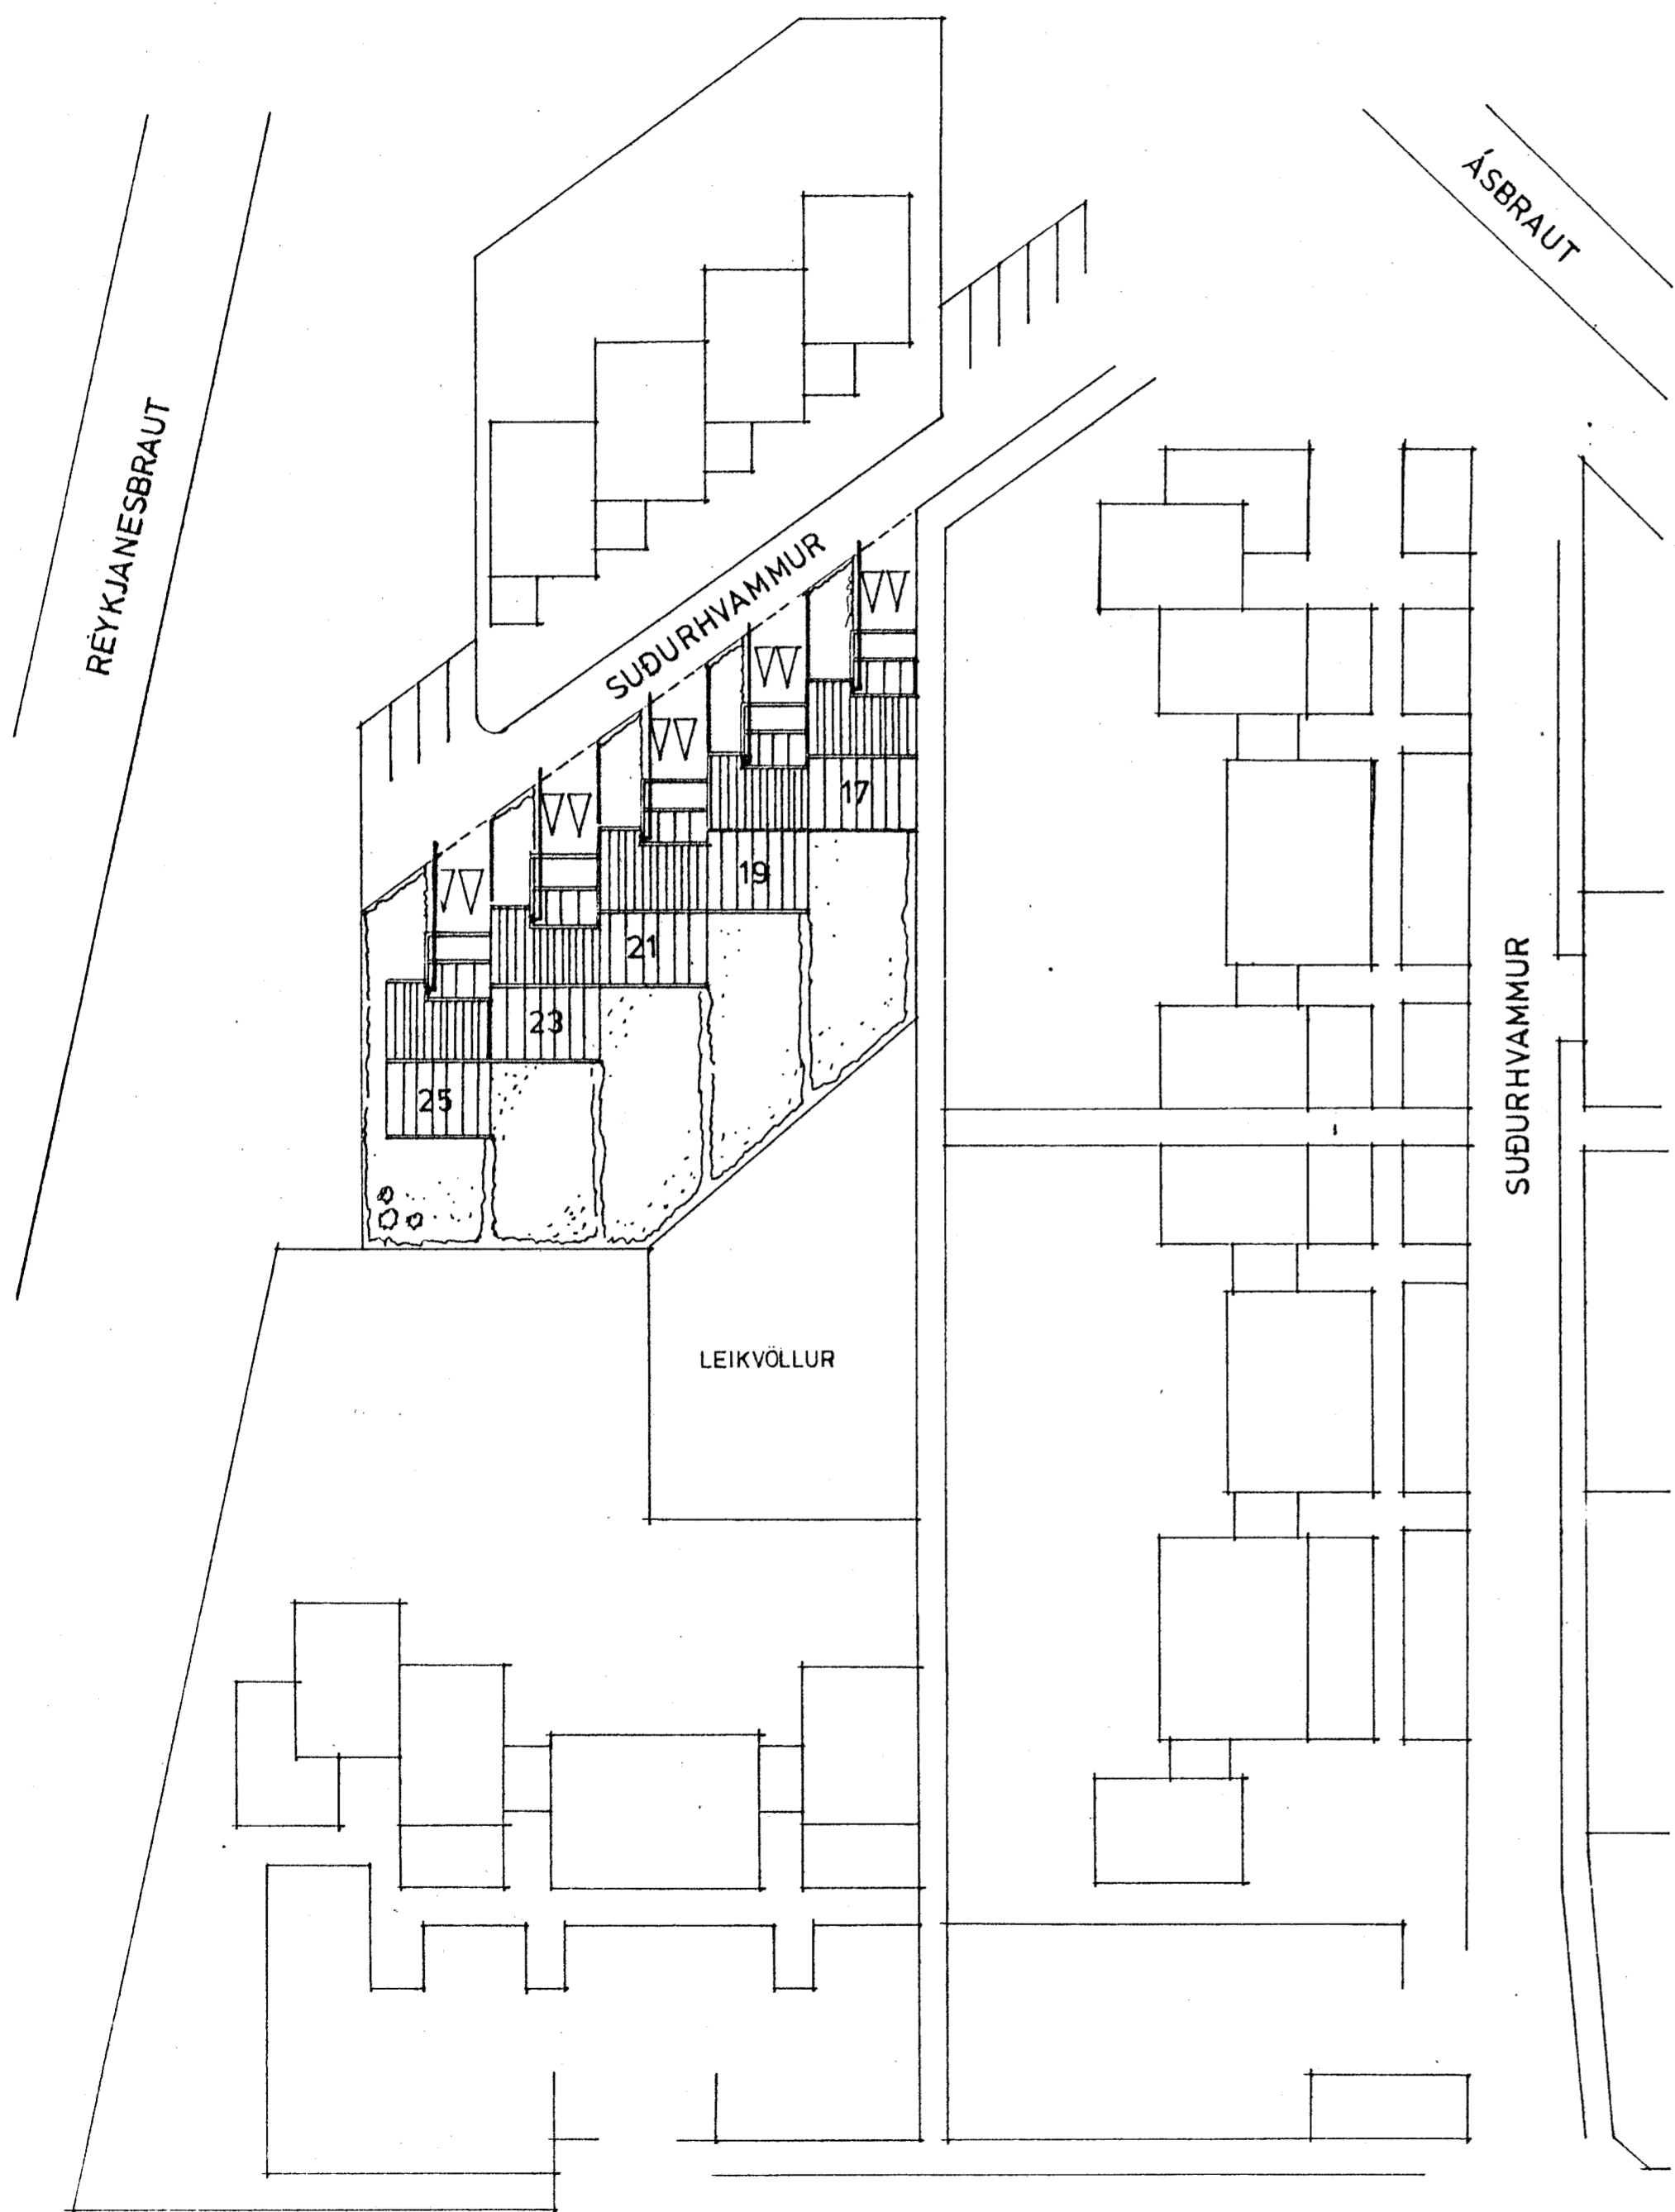

AFSTÖÐUMYND 1:500.

SNEIÐING.

SÖKKULSKAUT LEGGIST SAMKVÆMT  
REGLUGERÐ

SUDURHVAMMUR 19,  
HAFNARFIRÐI  
AFSTÖÐUMYND OG SNEIÐING

BLAÐ 3 AF 4.	DAGS: 12.02.1988
MÁL: 1:500, 1:100	TEIKNAD: SS/ SR