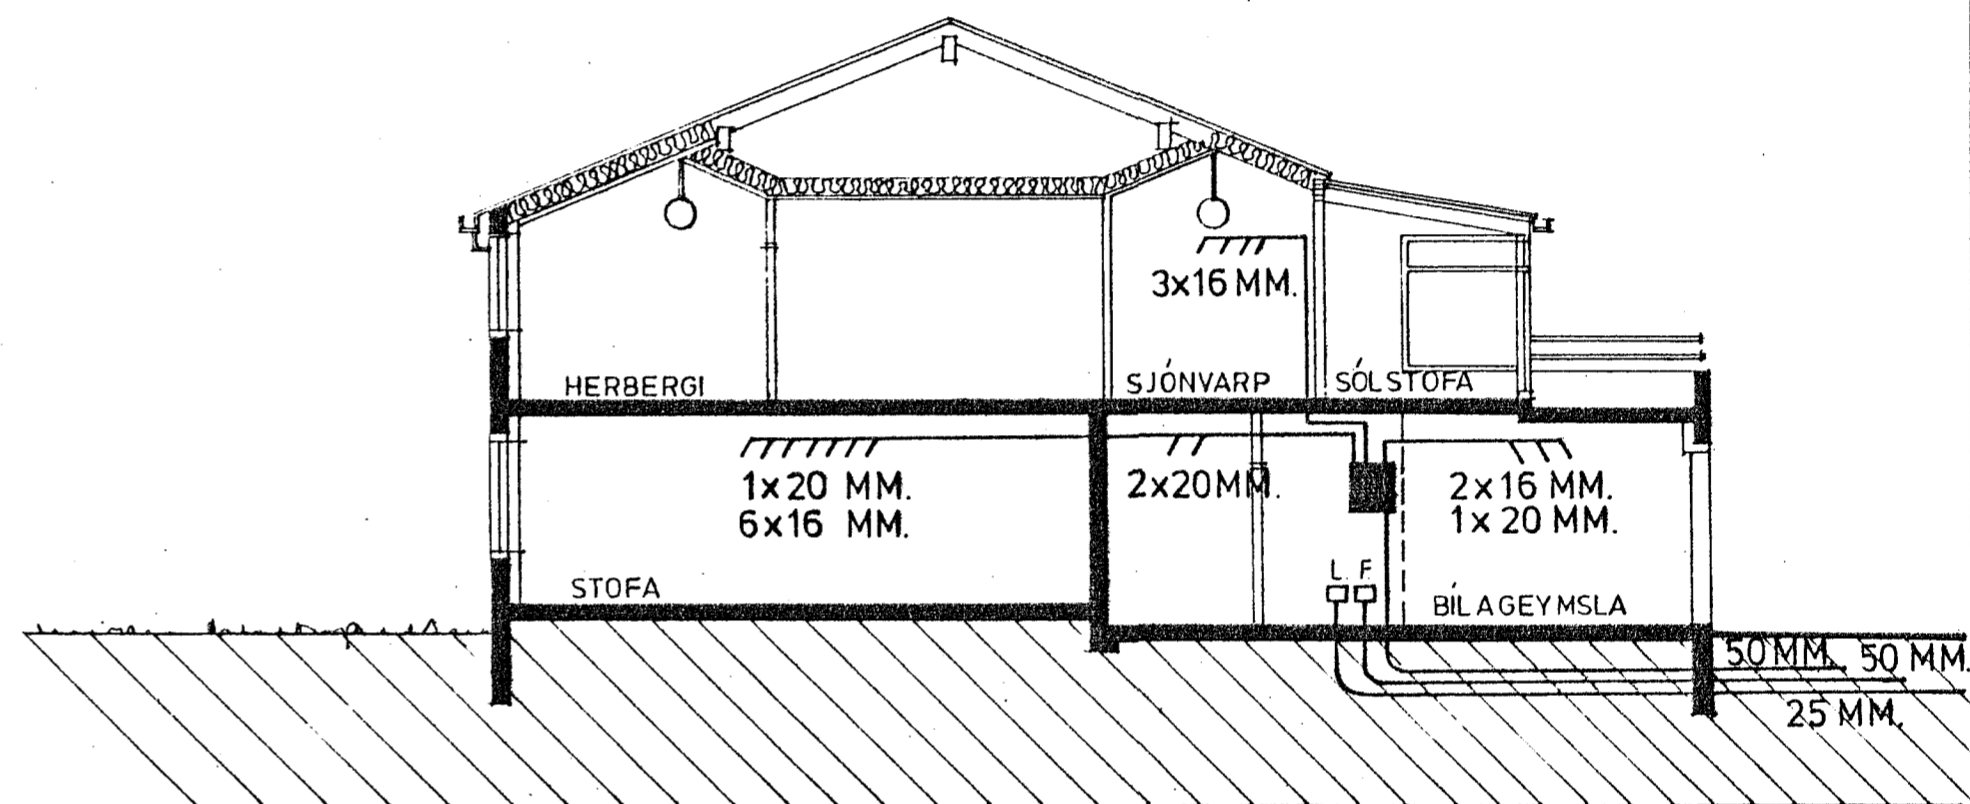

AFSTÖÐUMYND 1:500.

SNEIÐING.

SÖKKULSKAUT LEGGIST SAMKVÆMT  
REGLUGERÐ

SUDURHVAMMUR 19,  
HAFNARFIRÐI  
AFSTÖÐUMYND OG SNEIÐING

BLAÐ 3 AF 4.	DAGS: 12.02.1988
MÁL: 1:500, 1:100	TEIKNAD: SS/ SR