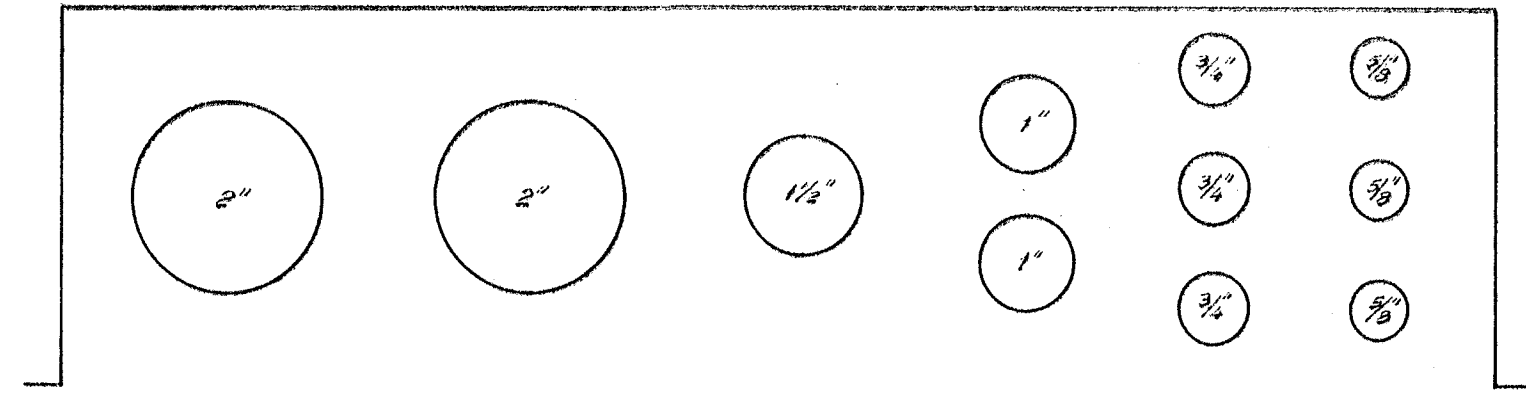

Sneiðing A-A

M = 1:2

Sýnishorn af niðurröðun þinna í sína hlíð á gegnumdróttar og/ða tengikassa

1159

Sjá almennar skýringar á bl. 1

RAFTEIKNING ^S F ÁLFAMÝRI 9 SÍMI 83240	
Víðistaðaskóli Hafnarfirði 2. áfangi	R. V. B. T. V. B. S.
Rafloagn Leidslugangur, háaloft, sneiðingar	M. 1:50 1:2
	Teikn. nr. K-64 bl. 2 af 4
	Dags. ágúst 1971