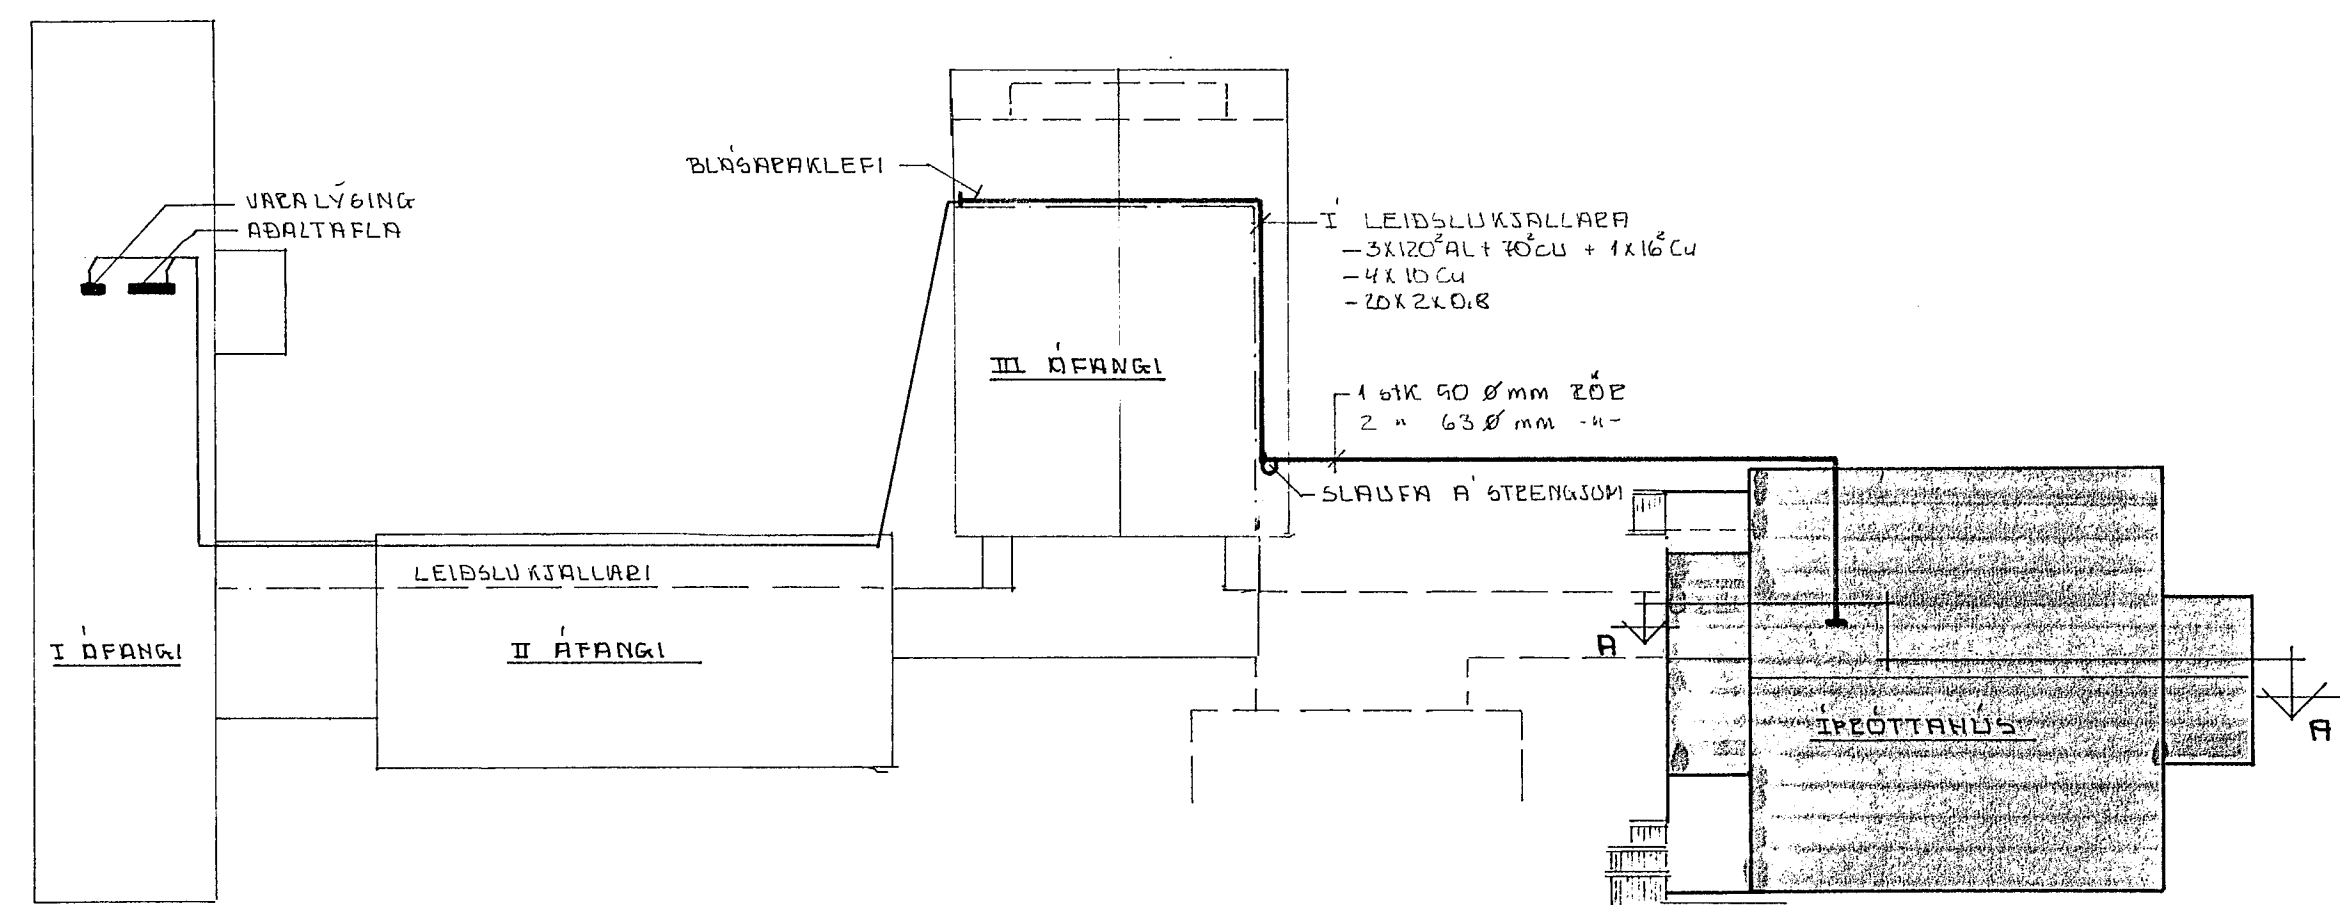

LANGGNIÐ A-A 1:50

SÖKKULJAFN GJAFUÐ 1:100

AFSTÖÐUMYND 1:500

SKÝRINGAR

- TÖE SÍGJ MED ÍÐREIGNUM VÍE 3X15
- HÆB EOGFA 100CM YFIE GÖLFI
- HÆB TENGLA 25 "

		VIÐI STARA SKÓLI HAFNAR	
		I ÞEÖTARHÚS	
		EYFLAGNATEIKNING	
		AFSTÖÐUMYND ; SNID ;	
		SÖKKULSKAUT.	
BL.	DAGS.	BREYTING	
TÆKNIPJÓNUSTAN SF.		HANNAÐ 50	1:500
LÁGMÓLA 5 - 105 REYKJAVÍK - SÍMI 83844		TEIKNAD 50	KVARDI 1:100 1:50
Sig. S. Óðinn		YFIRFARIÐ NR.	DAGS. MAR 6 '80
			BL. 01
			AF.