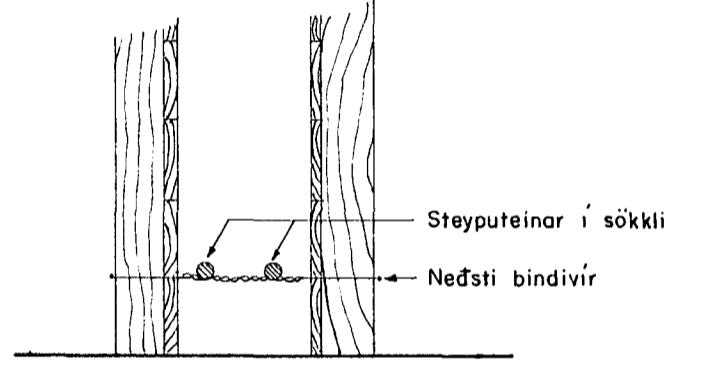

SAMTENGING TEINA

SNIÐ B - B Í GRUNNVEGG

SJÁ SKÝRINGAR Á BL. 1

MÓABARÐ 34 HAFNARFIRÐI

KJALLARI  
RAFLOGN, SAMTENGING TEINA  
OG SNIÐ B - B

MÆLIKVARDI:	1:50	BLAD - AF	2 - 6
TEIKN NR.	49 - 71	ÚTGÁFA	B

RAFTEIKNING HF. RÁÐGJAFEVERKFRÆÐINGAR SIMI 83088