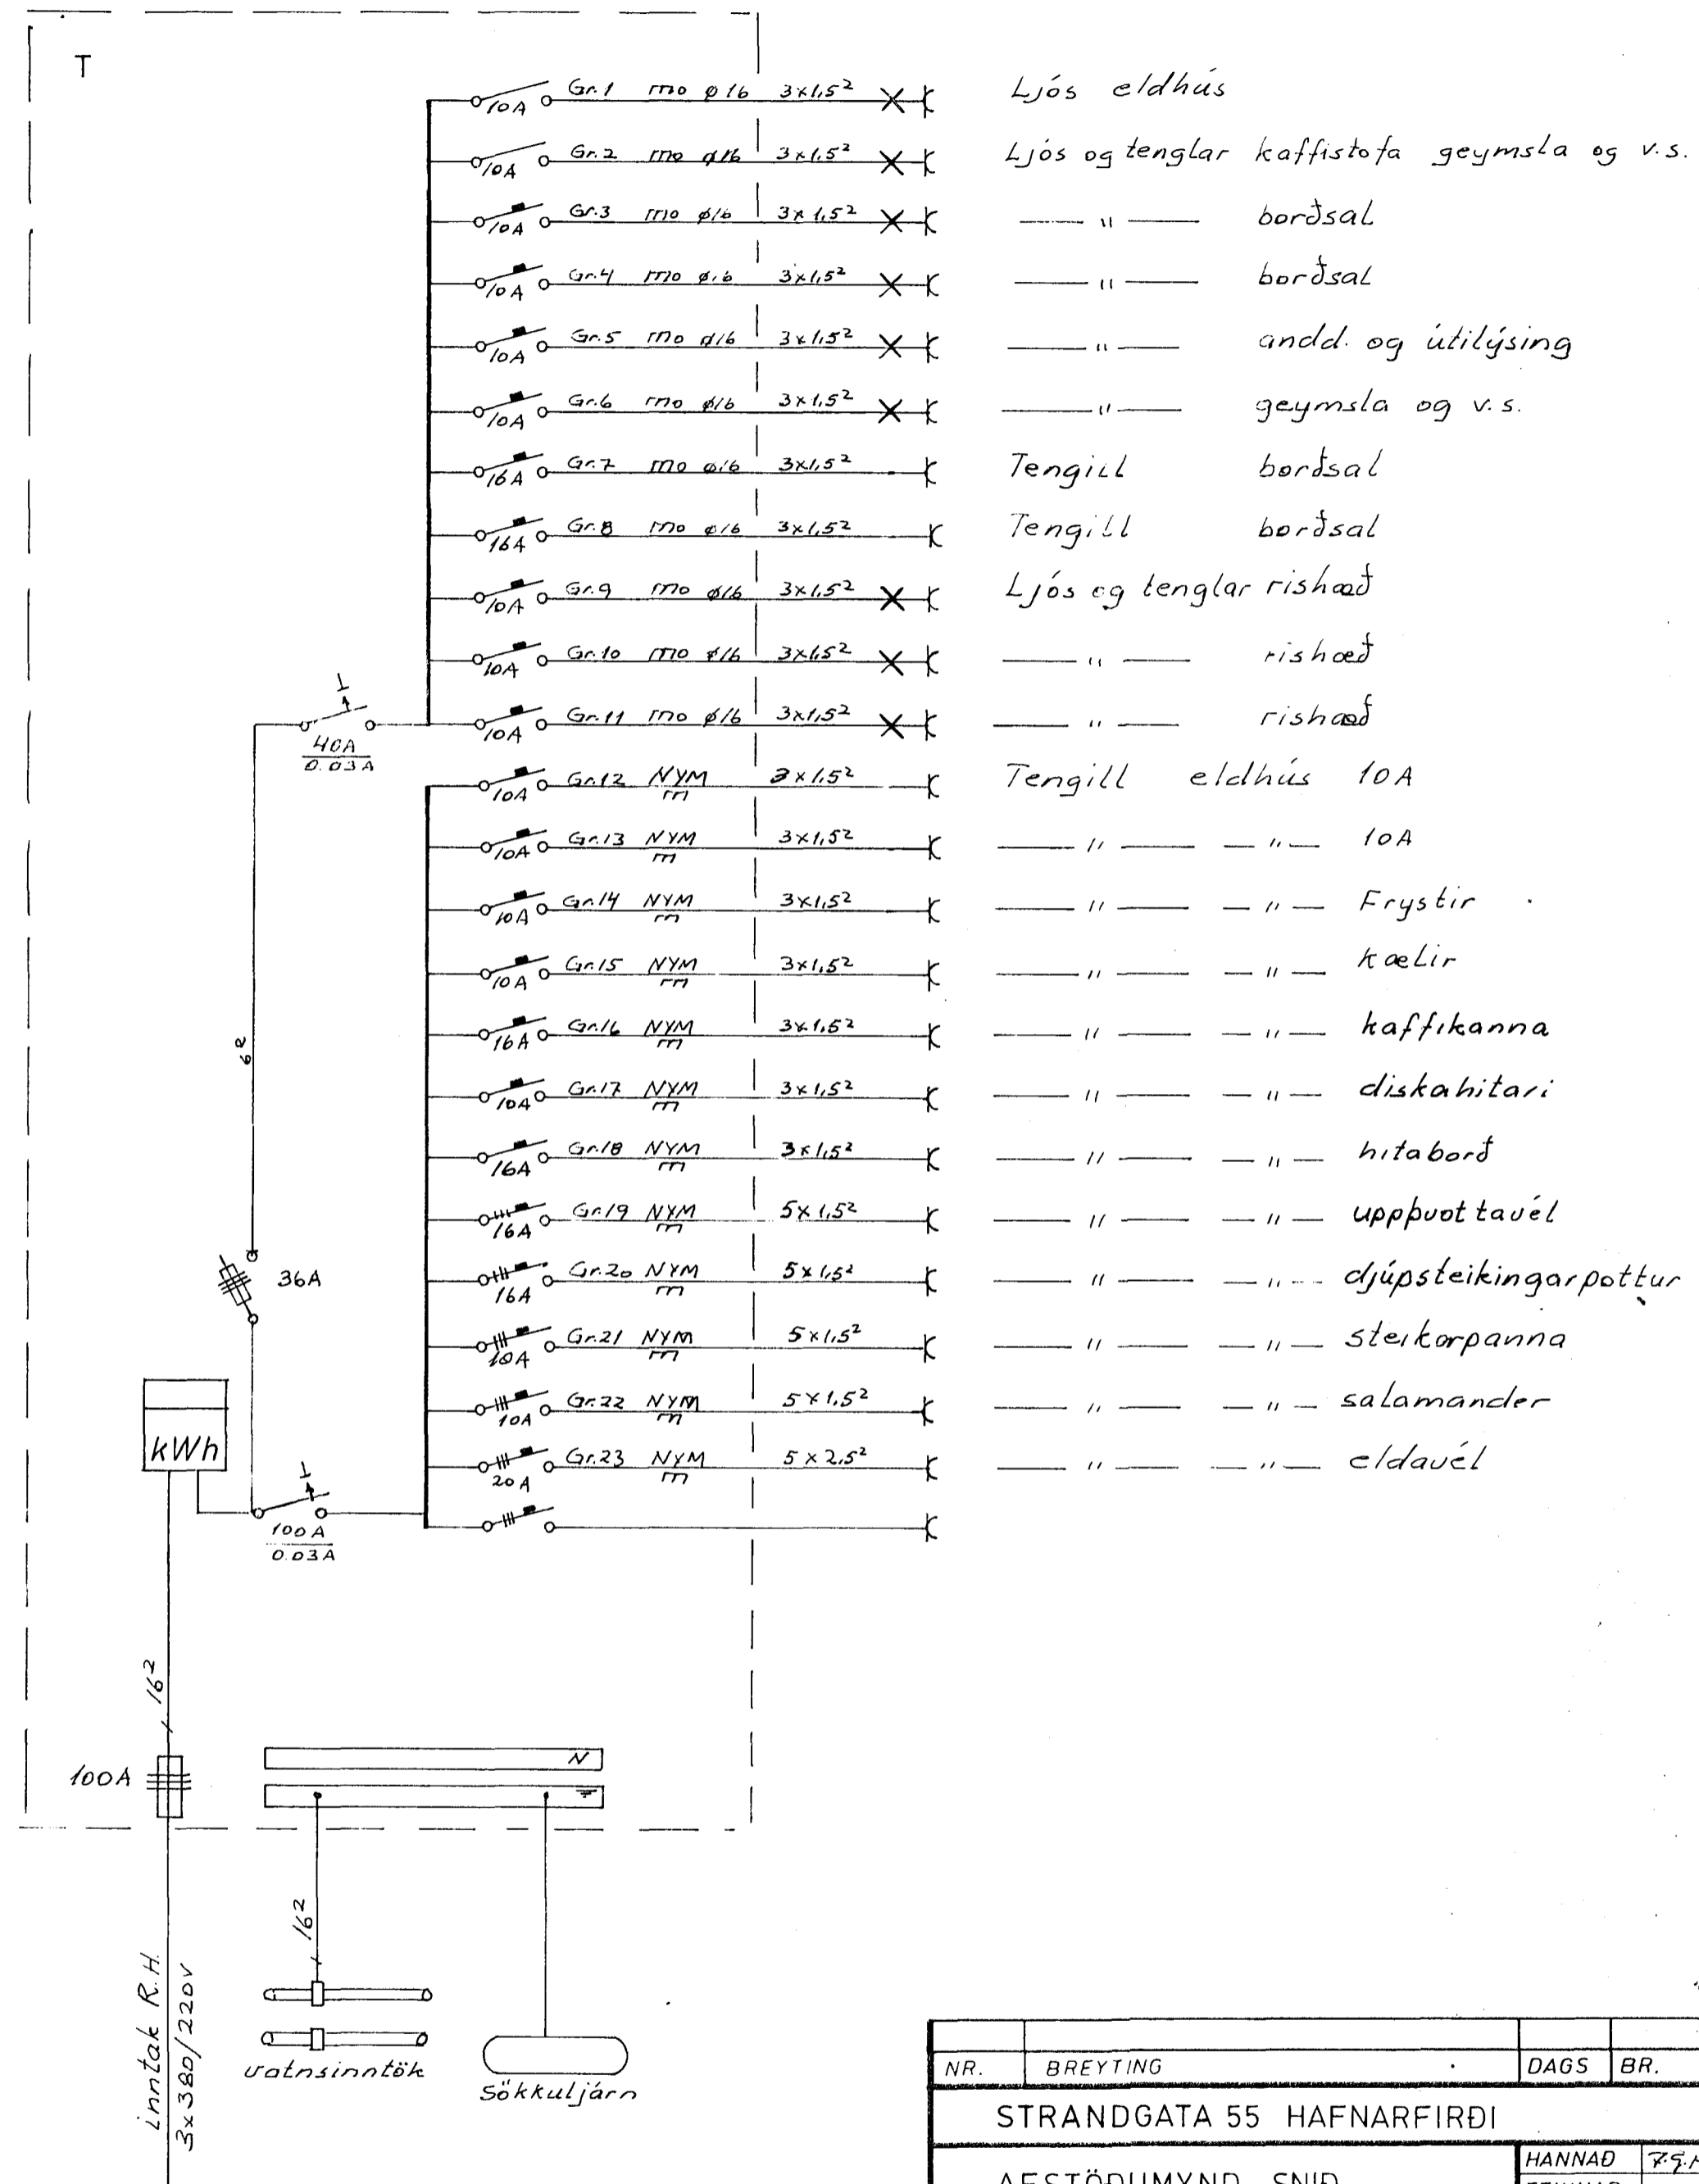

AFSTÖDUMYND 1:500

SNID 1:50

- Gr.1 170 Ø16 3x1.5² X Ljós eldhús
- Gr.2 170 Ø16 3x1.5² X Ljós og tenglar kaffistofa geymsla og v.s.
- Gr.3 170 Ø16 3x1.5² X " " borðsal
- Gr.4 170 Ø16 3x1.5² X " " borðsal
- Gr.5 170 Ø16 3x1.5² X " " andd. og útilýsing
- Gr.6 170 Ø16 3x1.5² X " " geymsla og v.s.
- Gr.7 170 Ø16 3x1.5² X Tengill borðsal
- Gr.8 170 Ø16 3x1.5² X Tengill borðsal
- Gr.9 170 Ø16 3x1.5² X Ljós og tenglar rishæð
- Gr.10 170 Ø16 3x1.5² X " " rishæð
- Gr.11 170 Ø16 3x1.5² X " " rishæð
- Gr.12 NYM 2x1.5² X Tengill eldhús 10A
- Gr.13 NYM 3x1.5² X " " " " 10A
- Gr.14 NYM 3x1.5² X " " " " Frystir
- Gr.15 NYM 3x1.5² X " " " " kæli
- Gr.16 NYM 3x1.5² X " " " " kaffikanna
- Gr.17 NYM 3x1.5² X " " " " diskahitari
- Gr.18 NYM 3x1.5² X " " " " hitabord
- Gr.19 NYM 5x1.5² X " " " " uppvot tavél
- Gr.20 NYM 5x1.5² X " " " " djúpssteikingarpottur
- Gr.21 NYM 5x1.5² X " " " " steikorpanna
- Gr.22 NYM 5x1.5² X " " " " salamander
- Gr.23 NYM 5x2.5² X " " " " eldauél