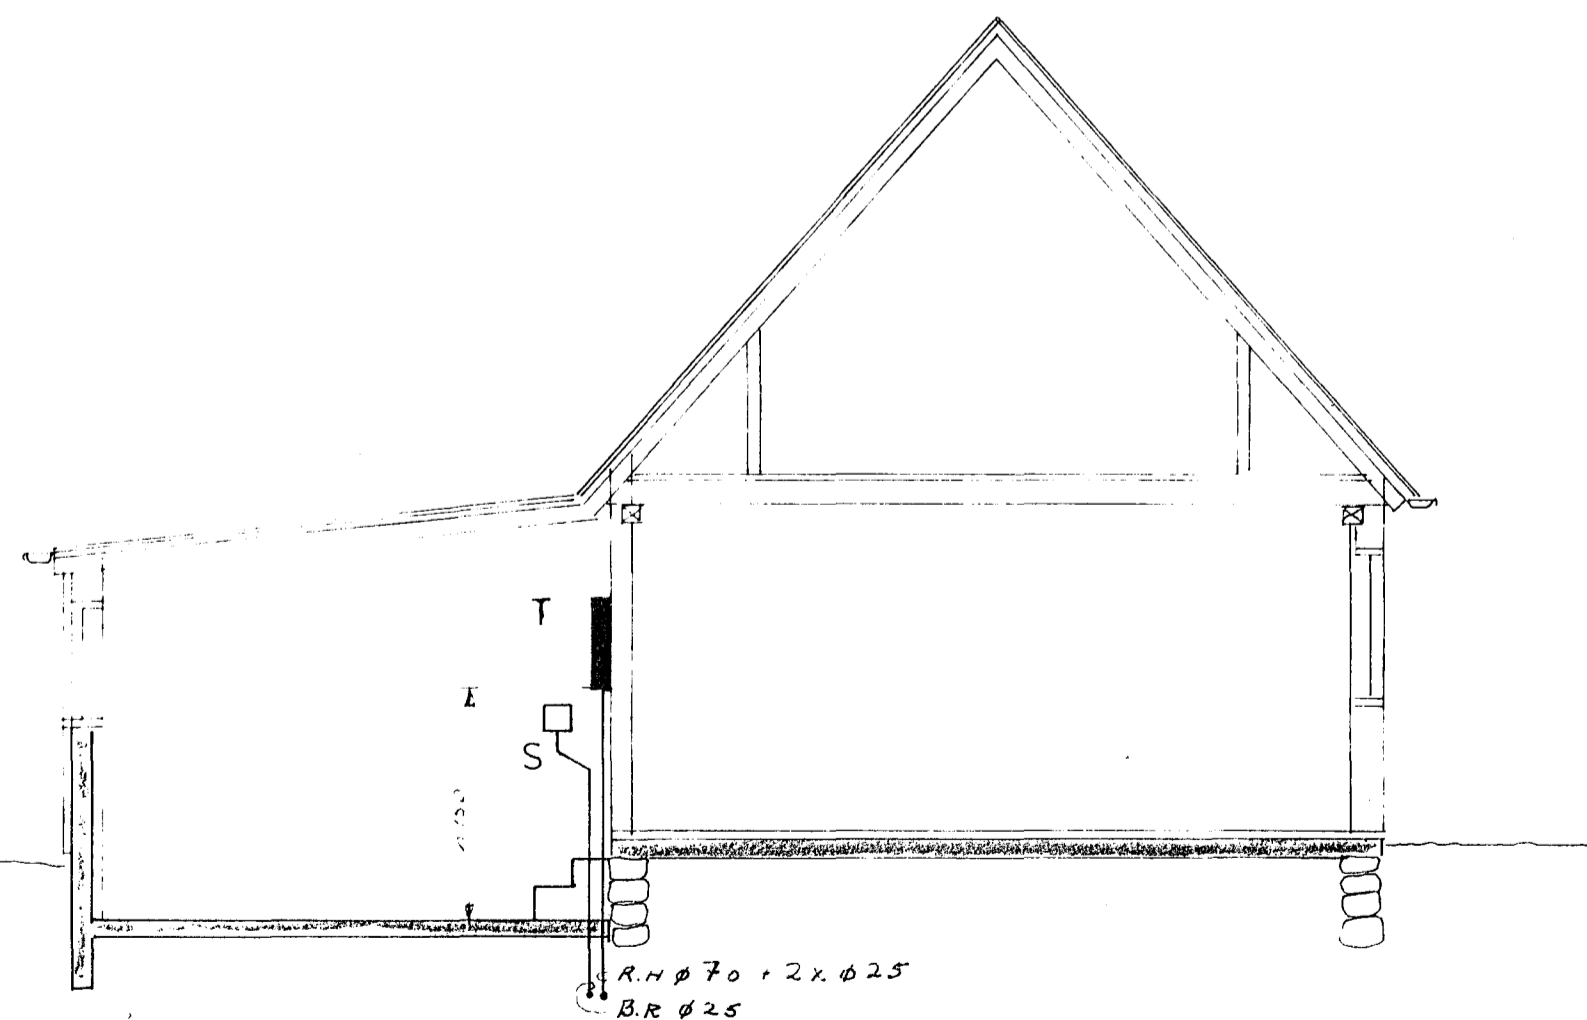

AFSTÖDUMYND 1:500

SNID 1:50

- Gr.1 170 Ø16 3x1.5² X Ljós eldhús
- Gr.2 170 Ø16 3x1.5² X Ljós og tenglar kaffistofa geymsla og v.s.
- Gr.3 170 Ø16 3x1.5² X " " borðsal
- Gr.4 170 Ø16 3x1.5² X " " borðsal
- Gr.5 170 Ø16 3x1.5² X " " andd. og útilýsing
- Gr.6 170 Ø16 3x1.5² X " " geymsla og v.s.
- Gr.7 170 Ø16 3x1.5² X Tengill borðsal
- Gr.8 170 Ø16 3x1.5² X Tengill borðsal
- Gr.9 170 Ø16 3x1.5² X Ljós og tenglar rishæð
- Gr.10 170 Ø16 3x1.5² X " " rishæð
- Gr.11 170 Ø16 3x1.5² X " " rishæð
- Gr.12 NYM 2x1.5² X Tengill eldhús 10A
- Gr.13 NYM 3x1.5² X " " " " 10A
- Gr.14 NYM 3x1.5² X " " " " Frystir
- Gr.15 NYM 3x1.5² X " " " " kæli
- Gr.16 NYM 3x1.5² X " " " " kaffikanna
- Gr.17 NYM 3x1.5² X " " " " diskahitari
- Gr.18 NYM 3x1.5² X " " " " hitabord
- Gr.19 NYM 5x1.5² X " " " " uppvot tavél
- Gr.20 NYM 5x1.5² X " " " " djúpssteikingarpottur
- Gr.21 NYM 5x1.5² X " " " " steikorpanna
- Gr.22 NYM 5x1.5² X " " " " salamander
- Gr.23 NYM 5x2.5² X " " " " eldauél

NR.	BREYTING	DAGS	BR.
STRANDGATA 55 HAFNARFIRÐI			
AFSTÖDUMYND SNID		HANNAÐ	ZZH
		TEIKNAD	ZZH
		DAGS	FEB 86
		BLAÐ	3 AF 3
		KVARÐI	1:500/1:50
		VERK NR.	116