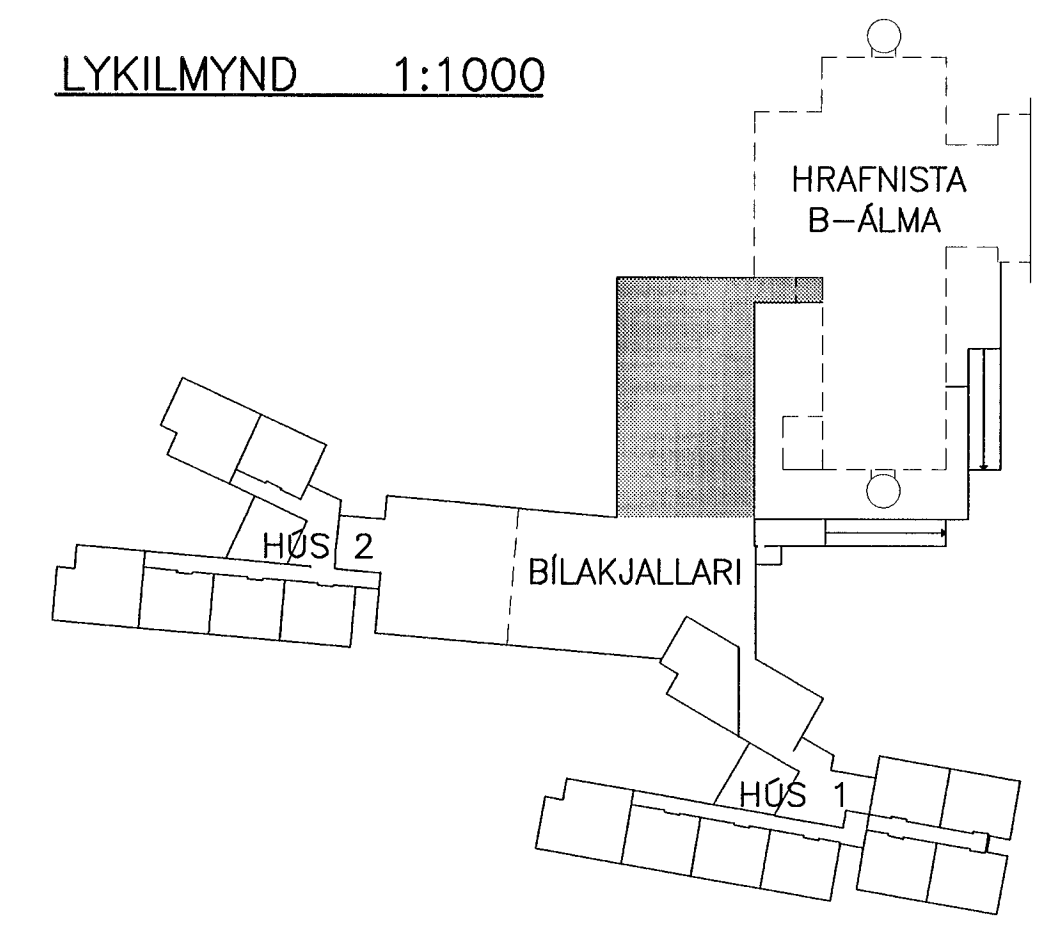

LYKILMYND 1:1000

SKÝRINGAR:

- : FLÓRLAMPI 2x36W, IP67, Á LOFT.
- : ÖT-LJÓS 1x8W, SILOGANDI MED VIDEIGANDI MERKJUM. HANGANDI FRÁ LOFTI.
- : NEYDARLÝSINGALAMPI 1x9W, Á LOFT.
- : PL-LAMPI 1x18W, IP67, INNFELT Í VEGG, H:400mm.