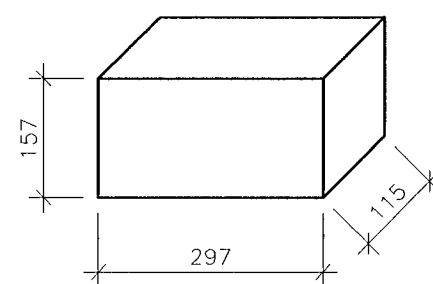

ANNAD HVORT ER GERT ÚTTAK FYRIR LJÓS Í STEYPU
EDA BOX FYRIR LJÓS SETT STRAX Í.

STÆRD Á ÚTTAKI 1:10:

ANNAD HVORT ER GERT ÚTTAK FYRIR LJÓS Í STEYPU

SKÝRINGAR:

- : FLÓRLAMPI 2x36W, IP67, Á LOFT.
- : ÓT-LJÓS 1x8W, SILOGANDI MED VIDEIGANDI MERKJUM. HANGANDI FRÁ LOFTI.
- : NEYDARLÝSINGALAMPI 1x9W, Á LOFT.
- : PL-LAMPI 1x18W, IP67, INNFELT Í VEGG, H:400mm.

LYKILMYND 1:1000

A 29.01.02 FÆKKUN INNFELDRA LAMPA Í RAMPA		JJ	LL
BR.	DAGS.	BREYTING	REIKN. TEIKN.
HRAFNISTA HFJ. – FJÖLBÝLISHÓS VÍÐ GARÐAVEG			
RAFORKUVRKI	HANNAÐ/TEIKN.	JJ/VK	
LAMPAPLAN	ATH.		
GRUNNMYND KJALLARI	SAMÞYKKT	<i>SK</i>	
BÍLAKJALLARI	KT.	110856-7769	
KVARDI 1:50	REYKJAVÍK	08.11.2001	
	VERKNR.	TEIKN. NR.	BR.
	00370	3.6.202 A	

VSÓ RÁÐGJÖF