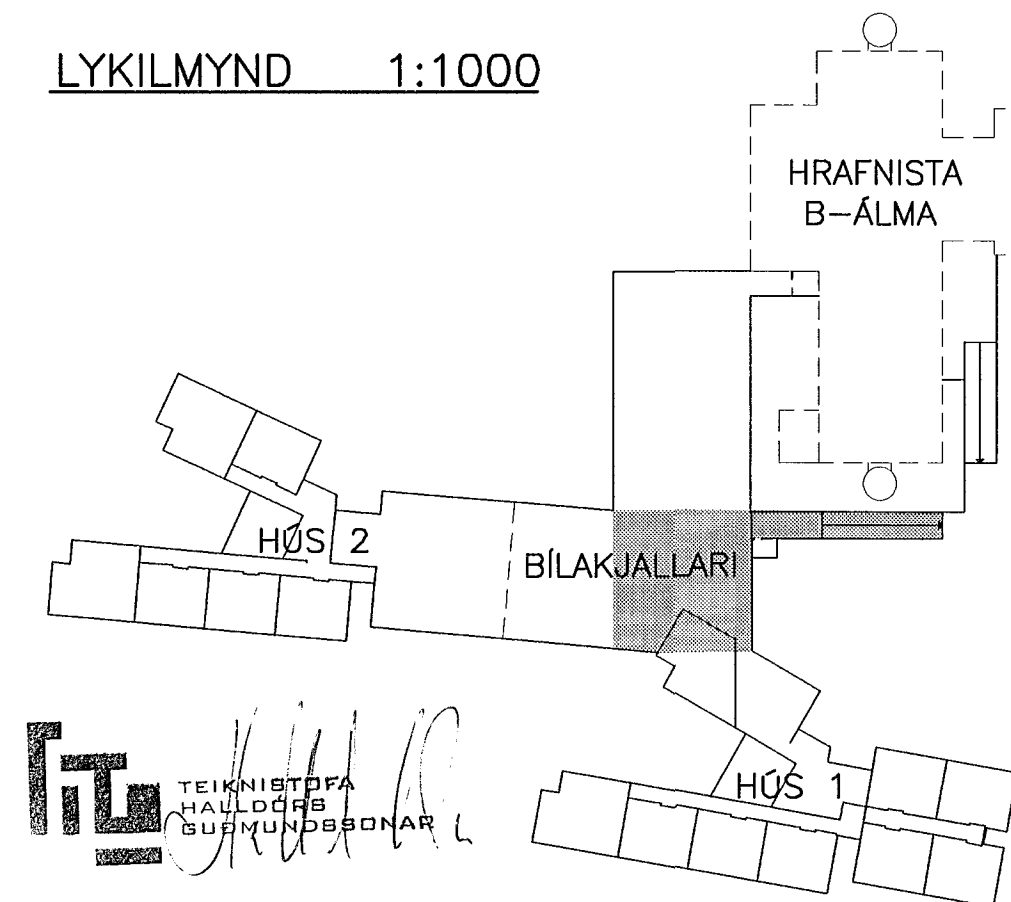

A 29.01.02 FÆKKUN INNFELDRA LAMPA Í RAMPA		JJ	LL
BR.	DAGS.	BREYTING	REIKN. TEIKN.
HRAFNISTA HFJ. – FJÖLBÝLISHÓS VÍÐ GARÐAVEG			
RAFORKUVRKI	HANNAÐ/TEIKN.	JJ/VK	
LAMPAPLAN	ATH.		
GRUNNMYND KJALLARI	SAMÞYKKT	<i>SK</i>	
BÍLAKJALLARI	KT.	110856-7769	
KVARDI 1:50	REYKJAVÍK	08.11.2001	
	VERKNR.	TEIKN. NR.	BR.
	00370	3.6.202 A	

VSÓ RÁÐGJÖF