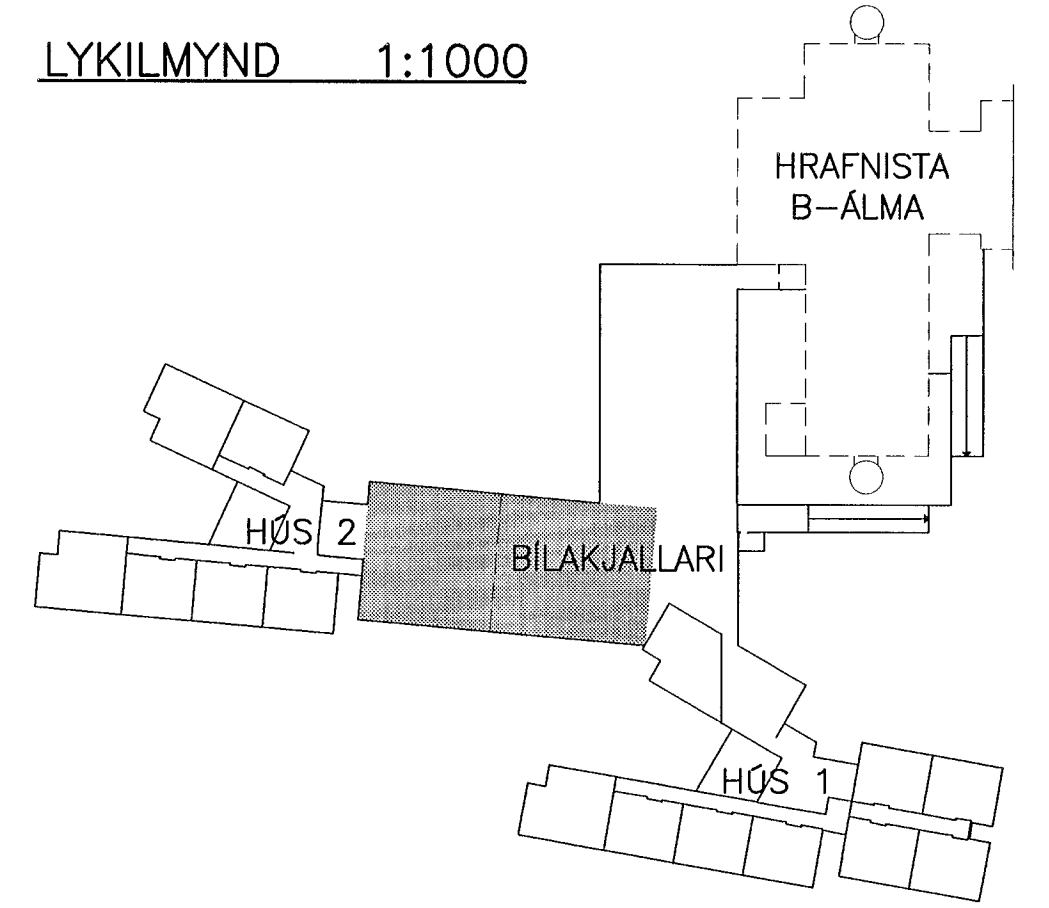

LYKILMYND 1:1000

**SKÝRINGAR:**

- : FLÓRLAMPI 2x36W, IP67, Á LOFT.
- : OT-LJÓŠ 1x8W, SILOGANDI MED VIDEIGANDI MERKJUM. HANGANDI FRÁ LOFTI.
- : NEYDARLÝSINGALAMPI 1x9W, Á LOFT.
- : PL-LAMPI 1x18W, IP67, INNFELT I VEGG, H:400mm.