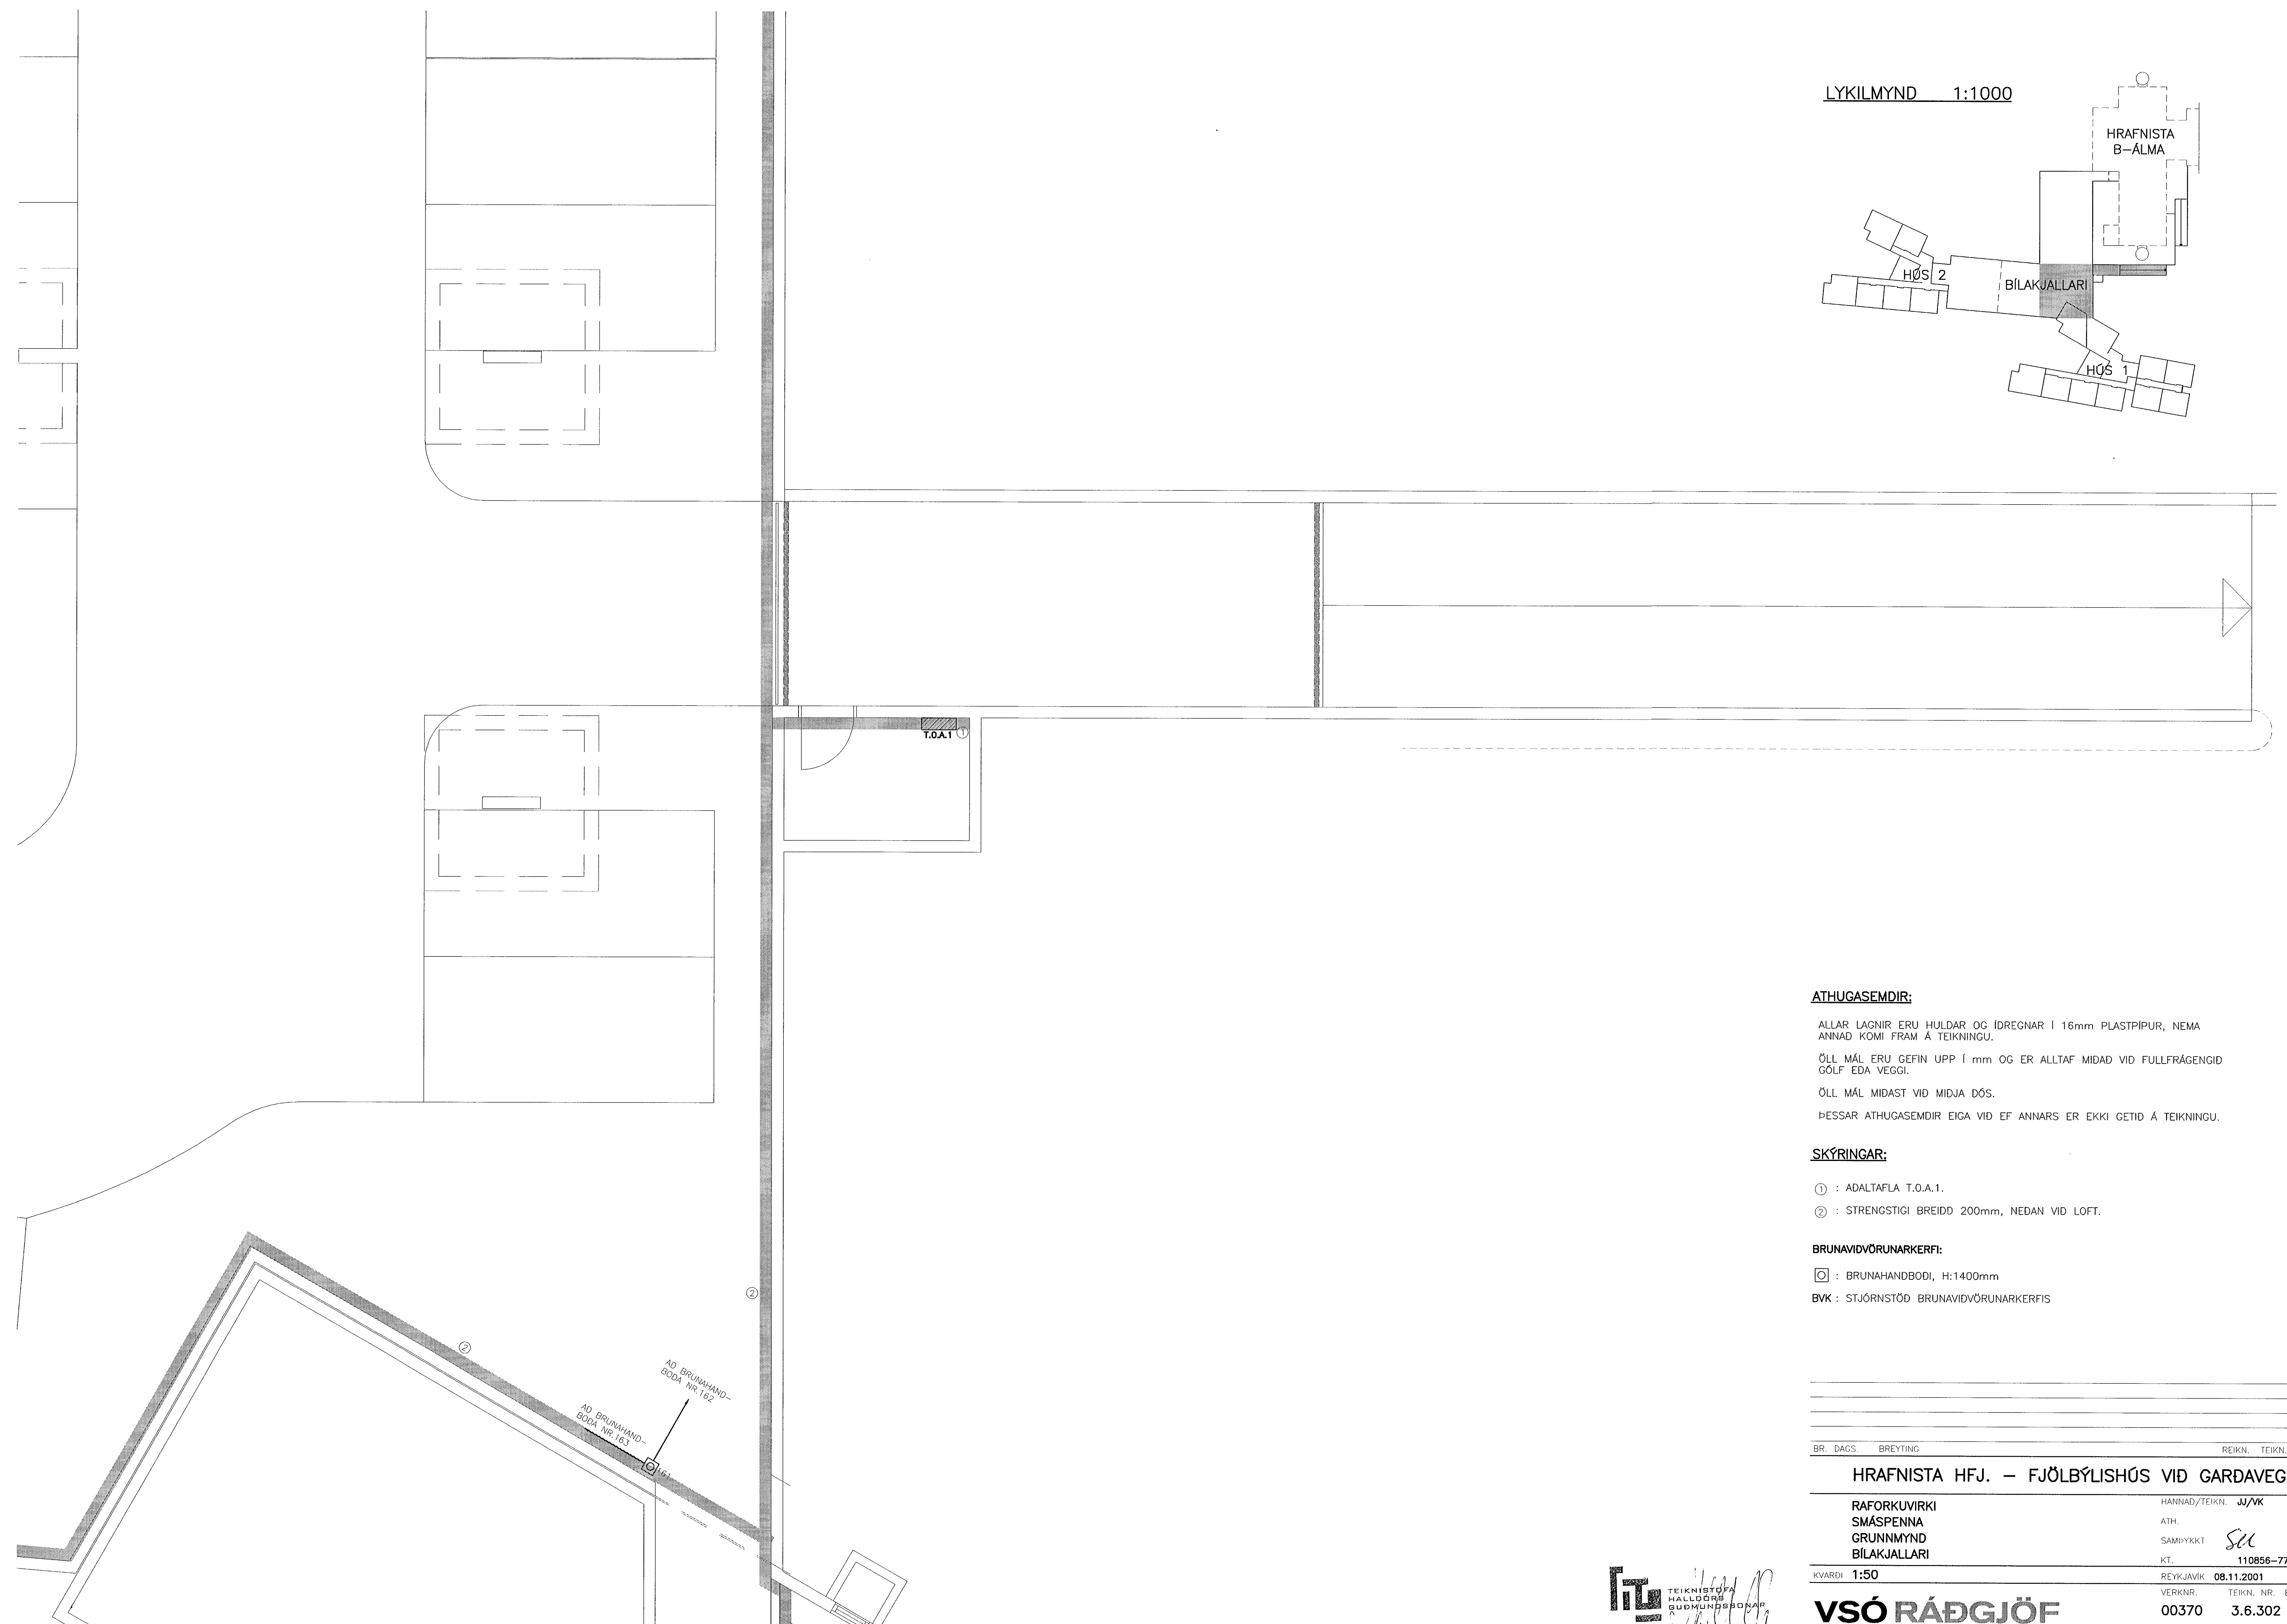

LYKILMYND 1:1000

ATHUGASEMDIR:

ALLAR LAGNIR ERU HULDAR OG ÍDREGNAR Í 16mm PLASTPIPUR, NEMA ANNAD KOMI FRAM Á TEIKNINGU.
 ÖLL MÁL ERU CEFIN UPP Í mm OG ER ALLTAF MIDAD VID FULLFRÁGENDIG GÓLF EDA VEGGI.
 ÖLL MÁL MIDAST VID MIDJA DÓS.
 ÞESSAR ATHUGASEMDIR EIGA VID EF ANNARS ER EKKI GETID Á TEIKNINGU.

SKÝRINGAR:

- ① : ADALTAFLA T.O.A.1.
- ② : STRENGSTIGI BREIDD 200mm, NEDAN VID LOFT.

BRUNAVIÐVÖRUNARKERFI:

- ☐ : BRUNAHANDBODI, H:1400mm
- BVK : STJÓRNSTÖÐ BRUNAVIÐVÖRUNARKERFIS

BR.	DAGS.	BREYTING	REIKN.	TEIKN.