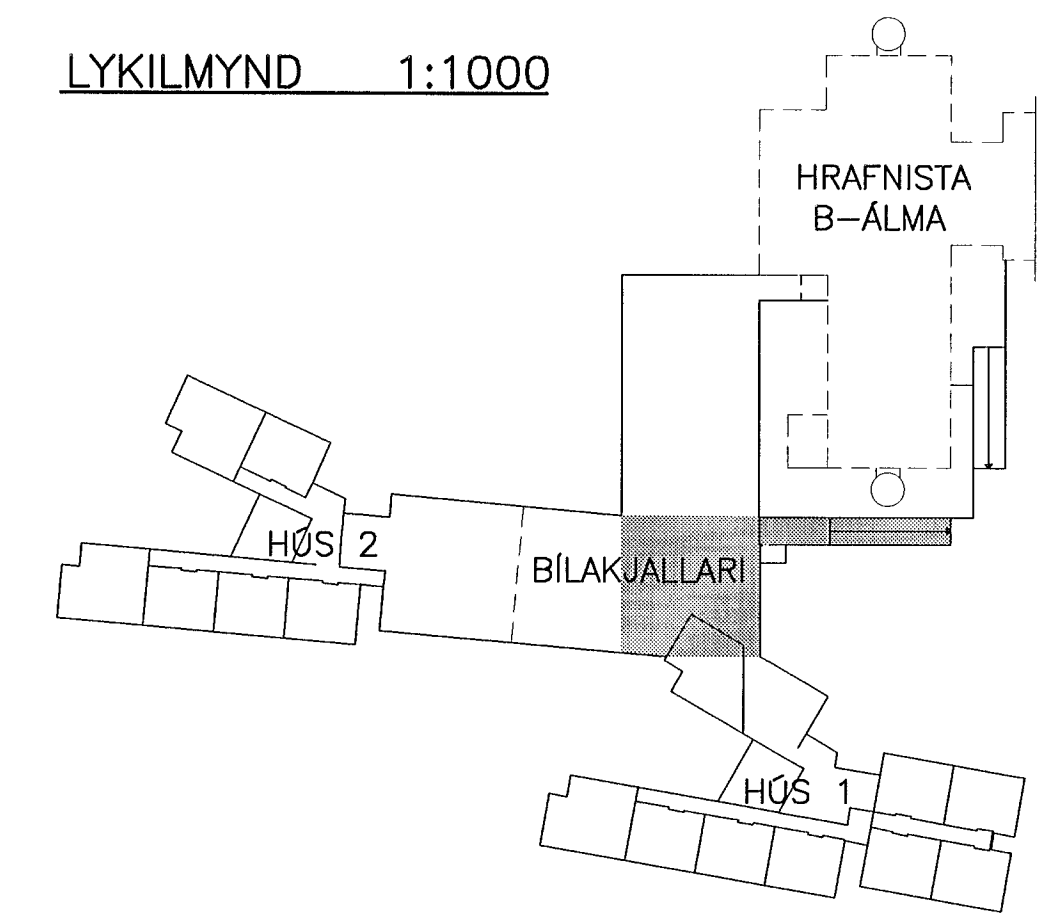

LYKILMYND 1:1000

ATHUGASEMDIR:

ALLAR LAGNIR ERU HULDAR OG ÍDREGNAR Í 16mm PLASTPIPUR, NEMA ANNAD KOMI FRAM Á TEIKNINGU.
 ÖLL MÁL ERU CEFIN UPP Í mm OG ER ALLTAF MIDAD VID FULLFRÁGENDIG GÓLF EDA VEGGI.
 ÖLL MÁL MIDAST VID MIDJA DÓS.
 ÞESSAR ATHUGASEMDIR EIGA VID EF ANNARS ER EKKI GETID Á TEIKNINGU.

SKÝRINGAR:

- ① : ADALTAFLA T.O.A.1.
- ② : STRENGSTIGI BREIDD 200mm, NEDAN VID LOFT.

BRUNAVIÐVÖRUNARKERFI:

- ☐ : BRUNAHANDBODI, H:1400mm
- BVK : STJÓRNSTÖÐ BRUNAVIÐVÖRUNARKERFIS

BR.	DAGS.	BREYTING	REIKN.	TEIKN.